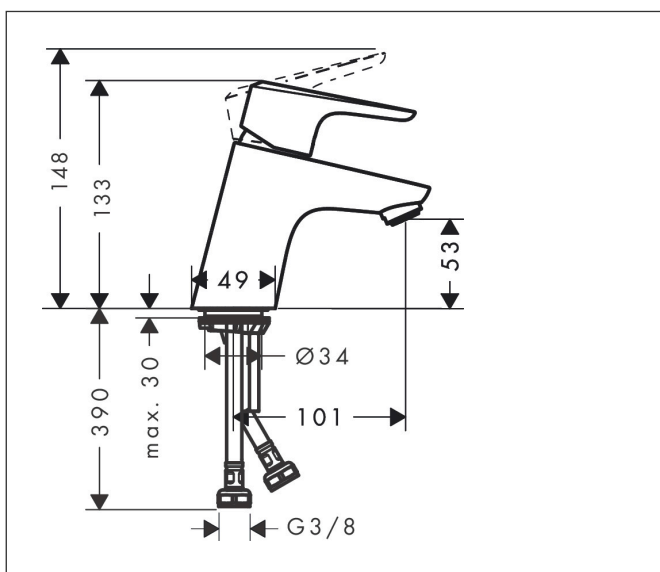

Varumärke	hansgrohe
Art. Namn	Ecos 1-grepps tvättställsblandare M CoolStart med push-open ventil
Art. Nr.	14042000
Ytskikt	Krom
Pos	1

Produktbild

Funktioner

- består av: 1-grepps tvättställsblandare, bottenventil
- ComfortZone 50
- överhäng: 101 mm
- kranhöjd: 53 mm
- stråltyp: normalstråle
- maximal flödesmängd vid 3 bar: 5 l/min
- keramisk avstängning
- temperaturbegränsning inställningsbar
- push-open avloppsventil G 1 ¼
- material bottenventil: metall
- ljudklass: I

Ritning

Teknologi