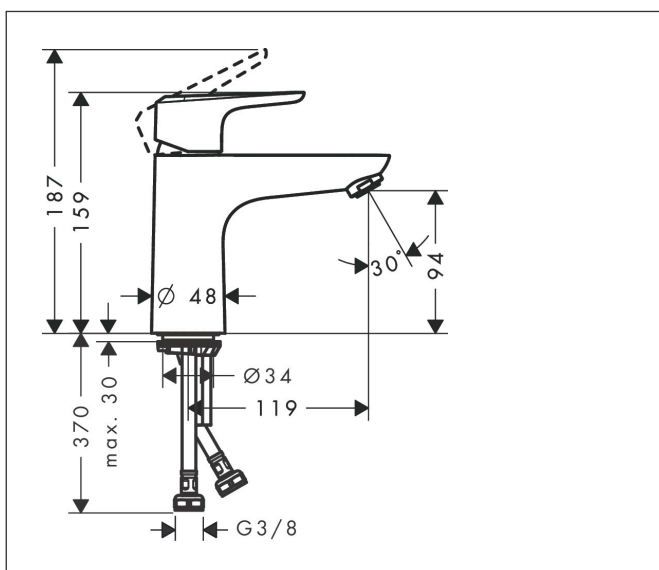

Varumärke	hansgrohe
Art. Namn	Ecos 1-grepps tvättställsblandare L CoolStart med push-open ventil
Art. Nr.	14043000
Ytskikt	Krom
Pos	1

Produktbild

Funktioner

- består av: 1-grepps tvättställsblandare, bottenventil
- ComfortZone 100
- överhäng: 119 mm
- kranhöjd: 94 mm
- stråltyp: normalstråle
- maximal flödesmängd vid 3 bar: 5 l/min
- keramisk avstängning
- temperaturbegränsning inställningsbar
- push-open avloppsventil G 1 ¼
- material bottenventil: metall
- ljudklass: I

Ritning

Teknologi