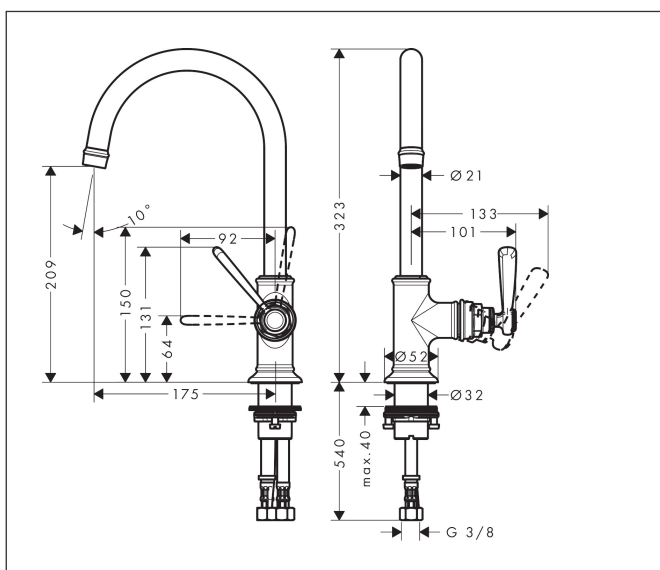

Varumärke	AXOR
Art. Namn	AXOR Montreux 1-grepps tvättställsblandare 210 med svängbar pip, utan lyftventil
Art. Nr.	16518000
Ytskikt	Krom
Pos	1

Produktbild

Funktioner

- består av: 1-grepps tvättställsblandare, bottenventil
- ComfortZone 210
- överhäng: 175 mm
- kranhöjd: 209 mm
- svängradie 120°
- stråltyp: laminarstråle
- maximal flödesmängd vid 3 bar: 5 l/min
- keramisk avstängning
- temperaturbegränsning inställningsbar
- öppen silventil
- ljudklass: I
- flödesklass: O

Ritning

Teknologi

Koder/standarder

- PIX 7280/10