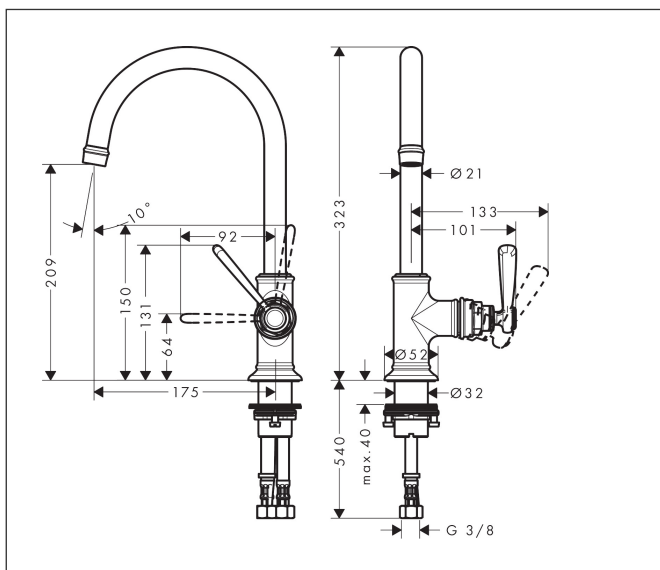

Ritning

Teknologi

Certifikat

Koder/standarder

- STA 1374