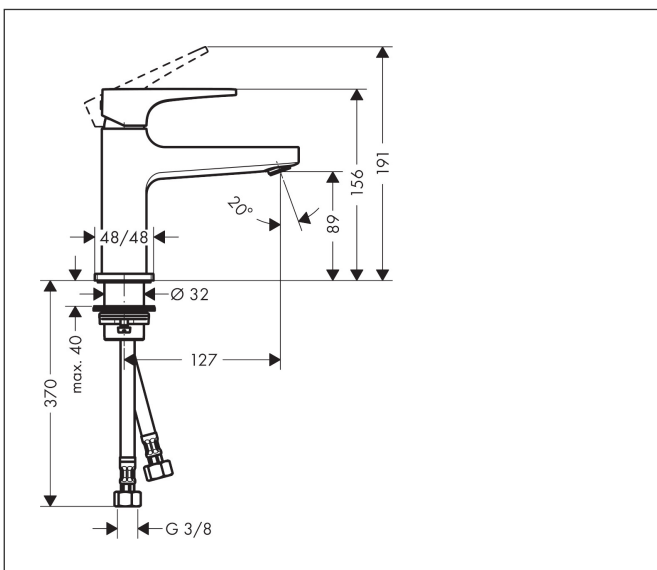

Varumärke	hansgrohe
Art. Namn	Metropol 1-grepps tvättställsblandare 100 med push-open ventil
Art. Nr.	32500000
RSK-nr.	8277999
Ytsikt	Krom
Pos	1

Produktbild

Funktioner

- består av: 1-grepps tvättställsblandare, bottenventil
- ComfortZone: 100
- överhäng: 127 mm
- kranhöjd: 89 mm
- handtagsvariant: spakhandtag
- stråltyp: normalstråle
- maximal flödesmängd vid 3 bar: 5 l/min
- keramisk avstängning
- temperaturbegränsning inställningsbar
- push-open avloppsventil G 1 ¼
- material bottenventil: metall
- ljudklass: I
- flödesklass: O
- EU taxonomy: max. 6 l/min - Substantial Contribution (SC) möjligt
- LEED: 35 % reduktion - max. 5,4 l/min
- BREEAM: nivå 2 - max. 7,5 l/min

Ritning

Teknologi

Certifikat

Koder/standarder

- STA 1488

Varumärke hansgrohe
 Art. Namn **Metropol** 1-grepps tvättställsblandare 100 med push-open ventil
 Art. Nr. 32500000
 RSK-nr. 8277999
 Ytskikt Krom
 Pos 1

Flödesdiagram

Varumärke	hansgrohe
Art. Namn	Metropol 1-grepps tvättställsblandare 100 med push-open ventil
Art. Nr.	32500000
RSK-nr.	8277999
Ytskikt	Krom
Pos	1

Reservdelsritning för byggnadsår: >01/17

Varumärke hansgrohe
 Art. Namn **Metropol** 1-grepps tvättställsblandare 100 med push-open ventil
 Art. Nr. 32500000
 RSK-nr. 8277999
 Ytskikt Krom
 Pos 1