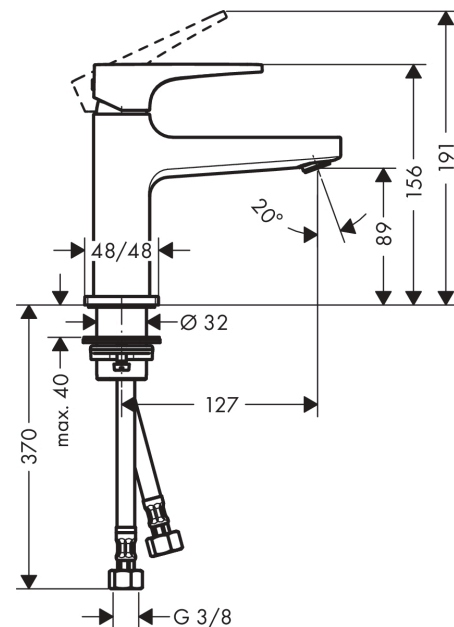

Metropol**1-grepps tvättställsblandare 100 med push-open ventil**

Ytskikt: krom Art.nr. : 32500000

**Produktdetaljer****Produktinformation**

- bestående av: 1-grepps tvättställsblandare, bottenventil
- ComfortZone 100
- överhäng 127 mm
- normalstråle
- flödesmängd vid 3 bar: 5 l/min
- keramisk blandarsystem
- temperaturbegränsning inställningsbar
- Push-Open avloppsventil G 1 ¼
- material bottenventil: metall
- ljudklass: I
- flödesklass: O
- P-IX 7295/IO
- Kiwa UK 1805704
- WRAS 1801345
- WRAS 1801345
- Kiwa K6161_Mechanical Mixers EN817
- Kiwa K6161_Mechanical Mixers EN817

Tekniska lösningar**Designpriser****Certificates****Produktbild****Måttskiss**

Metropol

1-grepps tvättställsblandare 100 med push-open ventil

Ytskikt: krom Art.nr. : 32500000

Genomflödesprogram

Metropol
1-grepps tvättställsblandare 100 med push-open ventil
 Ytskikt: krom Art.nr. : 32500000

Sprängritning

Tillverkningsår: >01/17

Metropol**1-grepps tvättställsblandare 100 med push-open ventil**

Ytskikt: krom Art.nr. : 32500000

**Reservdelslista**

Tillverkningsår: >01/17

Pos.	Produktdetaljer	Art.nr.	PC	PU
1	handle	92995000	0	1
2	screw cover	95704000	0	1
3	flange	92625000	0	1
4	nut	92689000	0	1
5	O-ring 27x1,5	92527000	0	1
6	O-ring 25x1,5	98146000	0	1
7	cartridge, assy	97685000	0	1
8	seal	98865000	0	1
9	adapter for cartridge	92628000	0	1
10	adapter for cartridge	98866000	0	1
11	O-ring 23x2	98398000	0	1
12	aerator M24x1 (5 l/min)	92996000	0	1
13	service tool	95661000	0	1
14	O-ring 32x1,5	92936000	0	1
15	escutcheon	93048000	0	1
16	fixing set (Ø 32)	13961000	0	1
17	flat seal	98749000	0	1
18	lever collar	97548000	0	1
19	connection hose 450 mm M8x0,75 G3/8	97206000	0	1
20	O-ring 6,6x1,6	93019000	0	1
a	push-open waste set	50100000	0	1
b	fixation extension 35 mm	13898000	0	1