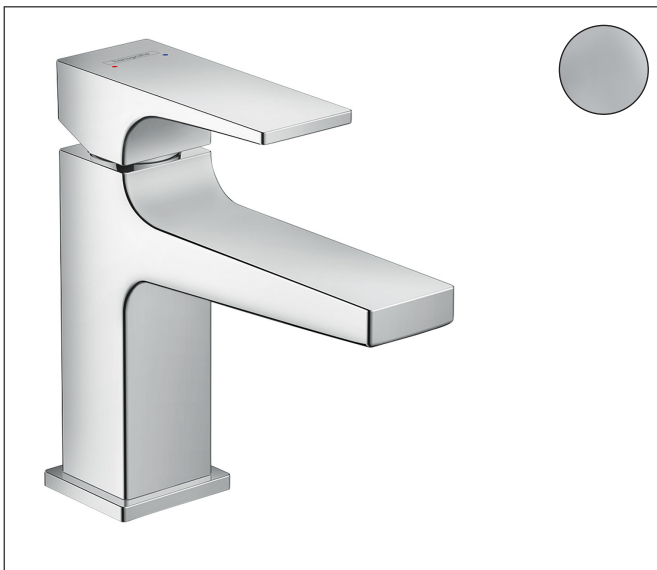

Varumärke	hansgrohe
Art. Namn	Metropol 1-grepps tvättställsblandare 100 med push-open ventil
Art. Nr.	32500000
RSK-nr.	8277999
Ytsikt	Krom
Pos	1

Produktbild

Funktioner

- består av: 1-grepps tvättställsblandare, bottenventil
- ComfortZone: 100
- överhäng: 127 mm
- kranhöjd: 89 mm
- handtagsvariant: spakhandtag
- stråltyp: normalstråle
- maximal flödesmängd vid 3 bar: 5 l/min
- keramisk avstängning
- temperaturbegränsning inställningsbar
- push-open avloppsventil G 1 ¼
- material bottenventil: metall
- ljudklass: I
- flödesklass: O
- EU taxonomy: max. 6 l/min - Substantial Contribution (SC) möjligt
- LEED: 35 % reduktion - max. 5,4 l/min
- BREEAM: nivå 2 - max. 7,5 l/min

Ritning

Teknologi

Certifikat

Koder/standarder

- STA 1488

Varumärke hansgrohe
 Art. Namn **Metropol** 1-grepps tvättställsblandare 100 med push-open ventil
 Art. Nr. 32500000
 RSK-nr. 8277999
 Ytskikt Krom
 Pos 1

Flödesdiagram

Varumärke	hansgrohe
Art. Namn	Metropol 1-grepps tvättställsblandare 100 med push-open ventil
Art. Nr.	32500000
RSK-nr.	8277999
Ytskikt	Krom
Pos	1

Reservdelsritning för byggnadsår: >01/17

Varumärke hansgrohe
 Art. Namn **Metropol** 1-grepps tvättställsblandare 100 med push-open ventil
 Art. Nr. 32500000
 RSK-nr. 8277999
 Ytskikt Krom
 Pos 1