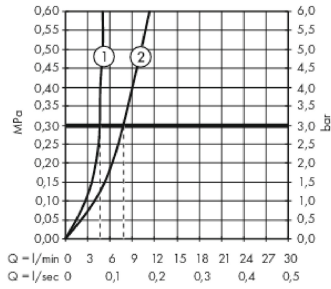

Tekniska lösningar**Designpriser****Certificates****Produktbild****Måttskiss**

Metropol

1-grepps tvättställsblandare 100 med push-open ventil

Ytskikt: krom Art.nr. : 32500000

Genomflödesprogram

Metropol
1-grepps tvättställsblandare 100 med push-open ventil
 Ytskikt: krom Art.nr. : 32500000

Sprängritning

Tillverkningsår: >01/17

Metropol**1-grepps tvättställsblandare 100 med push-open ventil**

Ytskikt: krom Art.nr. : 32500000

**Reservdelslista**

Tillverkningsår: >01/17

Pos.	Produktdetaljer	Art.nr.	PC	PU
1	handle	92995000	0	1
2	screw cover	95704000	0	1
3	flange	92625000	0	1
4	nut	92689000	0	1
5	O-ring 27x1,5	92527000	0	1
6	O-ring 25x1,5	98146000	0	1
7	cartridge, assy	97685000	0	1
8	seal	98865000	0	1
9	adapter for cartridge	92628000	0	1
10	adapter for cartridge	98866000	0	1
11	O-ring 23x2	98398000	0	1
12	aerator M24x1 (5 l/min)	92996000	0	1
13	service tool	95661000	0	1
14	O-ring 32x1,5	92936000	0	1
15	escutcheon	93048000	0	1
16	fixing set (Ø 32)	13961000	0	1
17	flat seal	98749000	0	1
18	lever collar	97548000	0	1
19	connection hose 450 mm M8x0,75 G3/8	97206000	0	1
20	O-ring 6,6x1,6	93019000	0	1
a	push-open waste set	50100000	0	1
b	fixation extension 35 mm	13898000	0	1