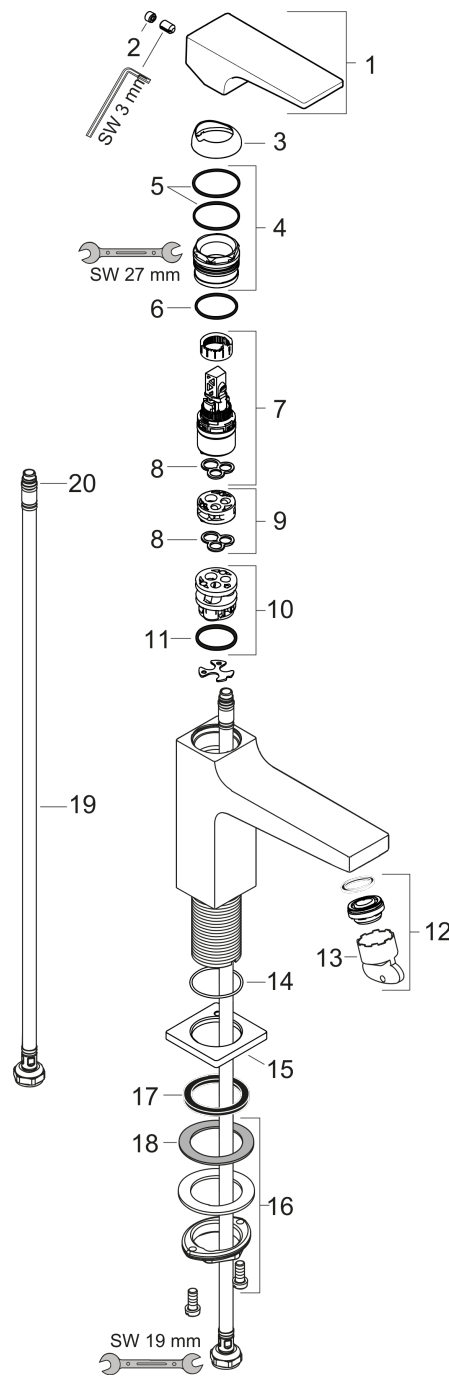

Metropol**1-grepps tvättställsblandare 100 med push-open ventil**

Ytskikt: krom Art.nr. : 32500000

**Produktdetaljer****Produktinformation**

- bestående av: 1-grepps tvättställsblandare, bottenventil
- ComfortZone 100
- överhäng 127 mm
- normalstråle
- flödesmängd vid 3 bar: 5 l/min
- keramisk blandarsystem
- temperaturbegränsning inställningsbar
- Push-Open avloppsventil G 1 ¼
- material bottenventil: metall
- ljudklass: I
- flödesklass: O
- P-IX 7295/IO
- Kiwa UK 1805704
- WRAS 1801345
- WRAS 1801345
- Kiwa K6161_Mechanical Mixers EN817
- Kiwa K6161_Mechanical Mixers EN817

Tekniska lösningar**Designpriser****Certificates****Produktbild****Måttskiss**

Metropol

1-grepps tvättställsblandare 100 med push-open ventil

Ytskikt: krom Art.nr. : 32500000

Genomflödesprogram

Metropol
1-grepps tvättställsblandare 100 med push-open ventil
 Ytskikt: krom Art.nr. : 32500000

Sprängritning

Tillverkningsår: >01/17

Metropol**1-grepps tvättställsblandare 100 med push-open ventil**

Ytskikt: krom Art.nr. : 32500000

**Reservdelslista**

Tillverkningsår: >01/17

Pos.	Produktdetaljer	Art.nr.	PC	PU
1	handle	92995000	0	1
2	screw cover	95704000	0	1
3	flange	92625000	0	1
4	nut	92689000	0	1
5	O-ring 27x1,5	92527000	0	1
6	O-ring 25x1,5	98146000	0	1
7	cartridge, assy	97685000	0	1
8	seal	98865000	0	1
9	adapter for cartridge	92628000	0	1
10	adapter for cartridge	98866000	0	1
11	O-ring 23x2	98398000	0	1
12	aerator M24x1 (5 l/min)	92996000	0	1
13	service tool	95661000	0	1
14	O-ring 32x1,5	92936000	0	1
15	escutcheon	93048000	0	1
16	fixing set (Ø 32)	13961000	0	1
17	flat seal	98749000	0	1
18	lever collar	97548000	0	1
19	connection hose 450 mm M8x0,75 G3/8	97206000	0	1
20	O-ring 6,6x1,6	93019000	0	1
a	push-open waste set	50100000	0	1
b	fixation extension 35 mm	13898000	0	1