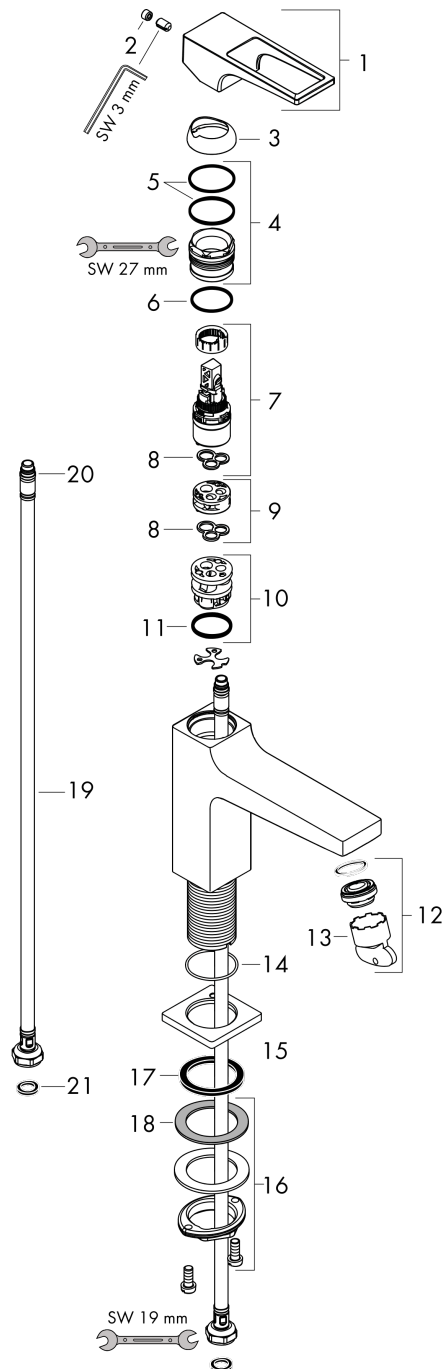

Metropol**1-grepps tvättställsblandare 100 med bygelgrepp och push-open ventil**Ytskikt: krom Art.nr. : **74500000****Produktdetaljer****Produktinformation**

- bestående av: 1-grepps tvättställsblandare, bottenventil
- ComfortZone 100
- överhäng 127 mm
- normalstråle
- flödesmängd vid 3 bar: 5 l/min
- keramisk blandarsystem
- temperaturbegränsning inställningsbar
- Push-Open avloppsventil G 1 ¼
- material bottenventil: metall
- P-IX 7295/IO
- Kiwa UK 1805704
- WRAS 1801345
- WRAS 1801345
- Kiwa K6161_Mechanical Mixers EN817
- Kiwa K6161_Mechanical Mixers EN817

Tekniska lösningar**Designpriser****Certificates****kiwa****Produktbild****Måttskiss**

Metropol

1-grepps tvättställsblandare 100 med bygelgrepp och push-open ventil

Ytskikt: krom Art.nr. : 74500000

Genomflödesprogram

Metropol**1-grepps tvättställsblandare 100 med bygelgrepp och push-open ventil**

Ytskikt: krom Art.nr. : 74500000

**Sprängritning**

Tillverkningsår: >01/17

Metropol**1-grepps tvättställsblandare 100 med bygelgrepp och push-open ventil**

Ytskikt: krom Art.nr. : 74500000

**Reservdelslista**

Tillverkningsår: >01/17

Pos.	Produktdetaljer	Art.nr.	PC	PU
1	handle	93009000	0	1
2	screw cover	95704000	0	1
3	flange	92625000	0	1
4	nut	92689000	0	1
5	O-ring 27x1,5	92527000	0	1
6	O-ring 25x1,5	98146000	0	1
7	cartridge, assy	97685000	0	1
8	seal	98865000	0	1
9	adapter for cartridge	92628000	0	1
10	adapter for cartridge	98866000	0	1
11	O-ring 23x2	98398000	0	1
12	aerator M24x1 (5 l/min)	92996000	0	1
13	service tool	95661000	0	1
14	O-ring 32x1,5	92936000	0	1
15	escutcheon	93048000	0	1
16	fixing set (Ø 32)	13961000	0	1
17	flat seal	98749000	0	1
18	lever collar	97548000	0	1
19	connection hose 450 mm M8x0,75 G3/8	97206000	0	1
20	O-ring 6,6x1,6	93019000	0	1
21	sealing set	95581000	0	1
a	push-open waste set	50100000	0	1
b	fixation extension 35 mm	13898000	0	1