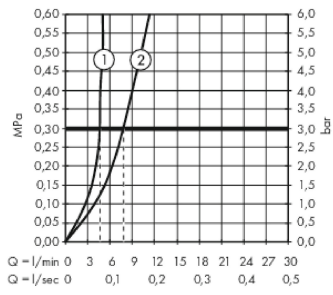

Tekniska lösningar**Designpriser****Certificates****kiwa****Produktbild****Måttskiss**

Metropol

1-grepps tvättställsblandare 100 med bygelgrepp och push-open ventil

Ytskikt: krom Art.nr. : 74500000

Genomflödesprogram