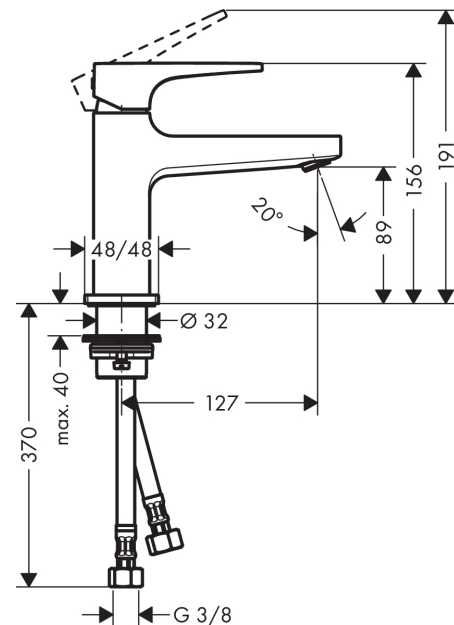

Metropol**1-grepps tvättställsblandare 100 med bygelgrepp och push-open ventil**Ytskikt: krom Art.nr. : **74500000****Produktdetaljer****Produktinformation**

- bestående av: 1-grepps tvättställsblandare, bottenventil
- ComfortZone 100
- överhäng 127 mm
- normalstråle
- flödesmängd vid 3 bar: 5 l/min
- keramisk blandarsystem
- temperaturbegränsning inställningsbar
- Push-Open avloppsventil G 1 ¼
- material bottenventil: metall
- P-IX 7295/IO
- Kiwa UK 1805704
- WRAS 1801345
- WRAS 1801345
- Kiwa K6161_Mechanical Mixers EN817
- Kiwa K6161_Mechanical Mixers EN817

Tekniska lösningar**Designpriser****Certificates****kiwa****Produktbild****Måttskiss**

Metropol

1-grepps tvättställsblandare 100 med bygelgrepp och push-open ventil

Ytskikt: krom Art.nr. : 74500000

Genomflödesprogram

Metropol**1-grepps tvättställsblandare 100 med bygelgrepp och push-open ventil**

Ytskikt: krom Art.nr. : 74500000

**Sprängritning**

Tillverkningsår: >01/17

Metropol**1-grepps tvättställsblandare 100 med bygelgrepp och push-open ventil**

Ytskikt: krom Art.nr. : 74500000

**Reservdelslista**

Tillverkningsår: >01/17

Pos.	Produktdetaljer	Art.nr.	PC	PU
1	handle	93009000	0	1
2	screw cover	95704000	0	1
3	flange	92625000	0	1
4	nut	92689000	0	1
5	O-ring 27x1,5	92527000	0	1
6	O-ring 25x1,5	98146000	0	1
7	cartridge, assy	97685000	0	1
8	seal	98865000	0	1
9	adapter for cartridge	92628000	0	1
10	adapter for cartridge	98866000	0	1
11	O-ring 23x2	98398000	0	1
12	aerator M24x1 (5 l/min)	92996000	0	1
13	service tool	95661000	0	1
14	O-ring 32x1,5	92936000	0	1
15	escutcheon	93048000	0	1
16	fixing set (Ø 32)	13961000	0	1
17	flat seal	98749000	0	1
18	lever collar	97548000	0	1
19	connection hose 450 mm M8x0,75 G3/8	97206000	0	1
20	O-ring 6,6x1,6	93019000	0	1
21	sealing set	95581000	0	1
a	push-open waste set	50100000	0	1
b	fixation extension 35 mm	13898000	0	1