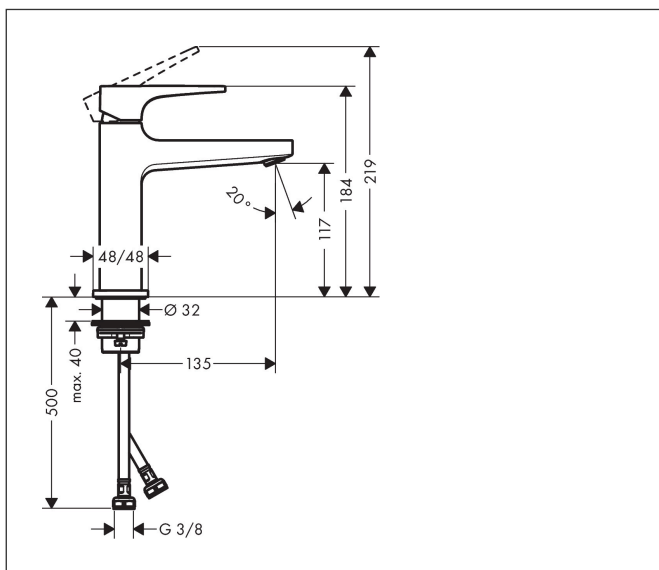

Ritning

Teknologi

Certifikat

Koder/standarder

- STA 1488