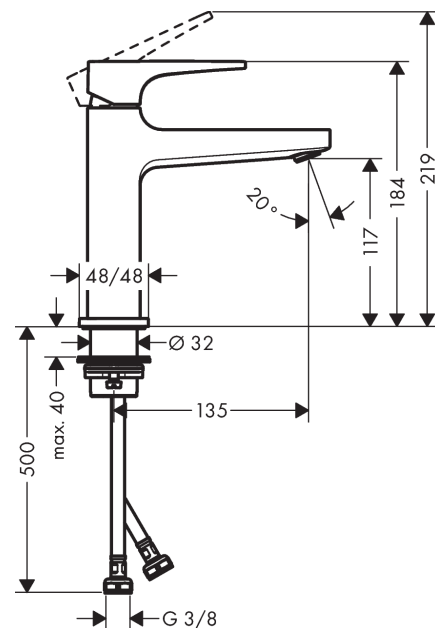

Metropol

1-grepps tvättställsblandare 110 med bygelgrepp och push-open ventil

Ytskikt: krom Art.nr. : 74507000

Produktdetaljer

Produktinformation

- bestående av: 1-grepps tvättställsblandare, bottenventil
- ComfortZone 110
- överhäng 135 mm
- normalstråle
- flödesmängd vid 3 bar: 5 l/min
- keramisk blandarsystem
- temperaturbegränsning inställningsbar
- Push-Open avloppsventil G 1 ¼
- material bottenventil: metall
- P-IX 7295/IO
- WRAS 1801307
- WRAS 1801307
- Kiwa K6161_Mechanical Mixers EN817
- Kiwa K6161_Mechanical Mixers EN817

Tekniska lösningar

Designpriser

reddot award 2017
winner

GERMAN
DESIGN
AWARD
WINNER
2018

Certificates

kiwa

Produktbild

Måttskiss