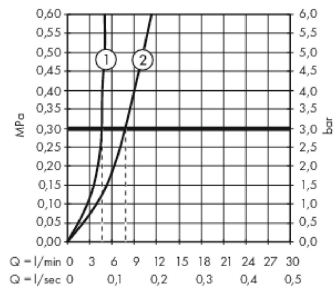

Ytskikt: krom Art.nr. : **74507000**

Genomflödesprogram

Metropol**1-grepps tvättställsblandare 110 med bygelgrepp och push-open ventil**

Ytskikt: krom Art.nr. : 74507000

**Reservdelslista**

Tillverkningsår: >01/17