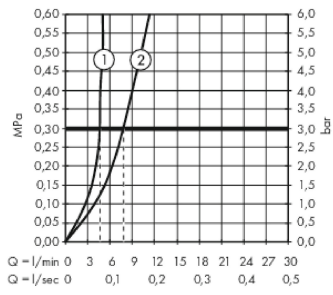

Metropol

1-grepps tvättställsblandare 110 med lyftventil

Ytskikt: krom Art.nr. : 32506000

Genomflödesprogram