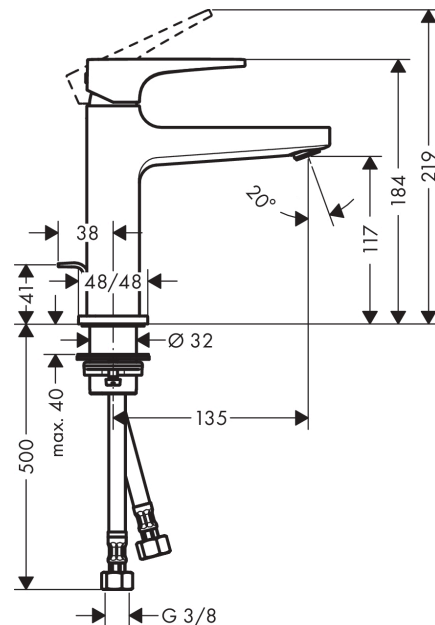

Metropol
1-grepps tvättställsblandare 110 med lyftventil
 Ytskikt: krom Art.nr. : 32506000

Produktdetaljer

Produktinformation

- bestående av: 1-grepps tvättställsblandare, bottenventil
- ComfortZone 110
- överhäng 135 mm
- normalstråle
- flödesmängd vid 3 bar: 5 l/min
- keramisk blandarsystem
- temperaturbegränsning inställningsbar
- med lyftventil
- material bottenventil: metall
- P-IX 7295/IO
- Kiwa UK 1805704
- WRAS 1801345
- WRAS 1801345
- Kiwa K6161_Mechanical Mixers EN817
- Kiwa K6161_Mechanical Mixers EN817

Metropol

1-grepps tvättställsblandare 110 med lyftventil

Ytskikt: krom Art.nr. : 32506000

Genomflödesprogram

Metropol
1-grepps tvättställsblandare 110 med lyftventil
 Ytskikt: krom Art.nr. : 32506000

Sprängritning

Tillverkningsår: >10/16

Metropol
1-grepps tvättställsblandare 110 med lyftventil
 Ytskikt: krom Art.nr. : 32506000

Reservdelslista

Tillverkningsår: >10/16

Pos.	Produktdetaljer	Art.nr.	PC	PU
1	handle	92995000	0	1
2	screw cover	95704000	0	1
3	flange	92625000	0	1
4	nut	92689000	0	1
5	O-ring 27x1,5	92527000	0	1
6	O-ring 25x1,5	98146000	0	1
7	cartridge, assy	97685000	0	1
8	seal	98865000	0	1
9	adapter for cartridge	92628000	0	1
10	adapter for cartridge	98866000	0	1
11	O-ring 23x2	98398000	0	1
12	aerator M24x1 (5 l/min)	92996000	0	1
13	service tool	95661000	0	1
14	O-ring 32x1,5	92936000	0	1
15	escutcheon	93048000	0	1
16	fixing set (Ø 32)	13961000	0	1
17	flat seal	98749000	0	1
18	lever collar	97548000	0	1
19	pull rod	96657000	0	1
20	connection hose 600 mm M8x0,75 G3/8	96556000	0	1
21	O-ring 6,6x1,6	93019000	0	1
22	sealing set	95581000	0	1
a	pop up waste	94139000	0	1
b	fixation extension 35 mm	13898000	0	1