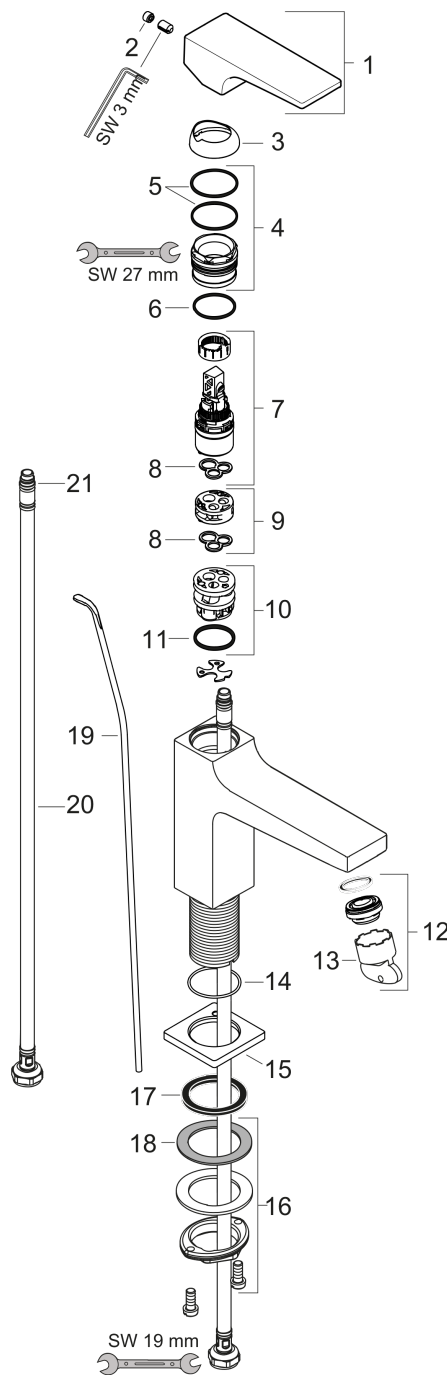

Metropol

1-grepps tvättställsblandare 110 med lyftventil

Ytskikt: krom Art.nr. : 32506000

Genomflödesprogram

Metropol
1-grepps tvättställsblandare 110 med lyftventil
 Ytskikt: krom Art.nr. : 32506000

Sprängritning

Tillverkningsår: >10/16

Metropol
1-grepps tvättställsblandare 110 med lyftventil
 Ytskikt: krom Art.nr. : 32506000

Reservdelslista

Tillverkningsår: >10/16

Pos.	Produktdetaljer	Art.nr.	PC	PU
1	handle	92995000	0	1
2	screw cover	95704000	0	1
3	flange	92625000	0	1
4	nut	92689000	0	1
5	O-ring 27x1,5	92527000	0	1
6	O-ring 25x1,5	98146000	0	1
7	cartridge, assy	97685000	0	1
8	seal	98865000	0	1
9	adapter for cartridge	92628000	0	1
10	adapter for cartridge	98866000	0	1
11	O-ring 23x2	98398000	0	1
12	aerator M24x1 (5 l/min)	92996000	0	1
13	service tool	95661000	0	1
14	O-ring 32x1,5	92936000	0	1
15	escutcheon	93048000	0	1
16	fixing set (Ø 32)	13961000	0	1
17	flat seal	98749000	0	1
18	lever collar	97548000	0	1
19	pull rod	96657000	0	1
20	connection hose 600 mm M8x0,75 G3/8	96556000	0	1
21	O-ring 6,6x1,6	93019000	0	1
22	sealing set	95581000	0	1
a	pop up waste	94139000	0	1
b	fixation extension 35 mm	13898000	0	1