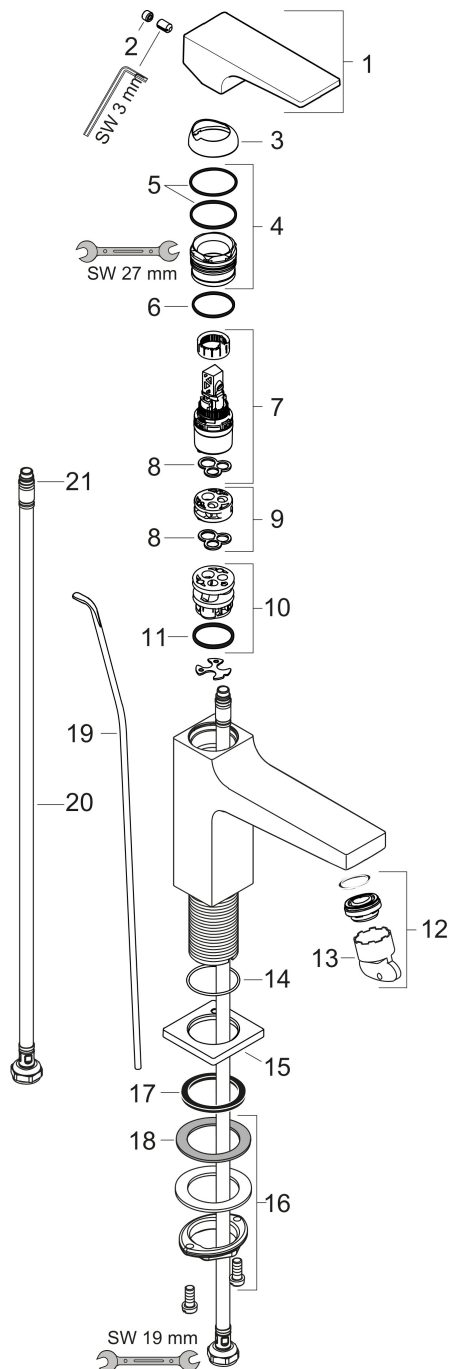

Varumärke	hansgrohe
Art. Namn	Metropol 1-grepps tvättställsblandare 110 med lyftventil
Art. Nr.	32506000
RSK-nr.	8278003
Ytskikt	Krom
Pos	1

Reservdelsritning för byggnadsår: >10/16