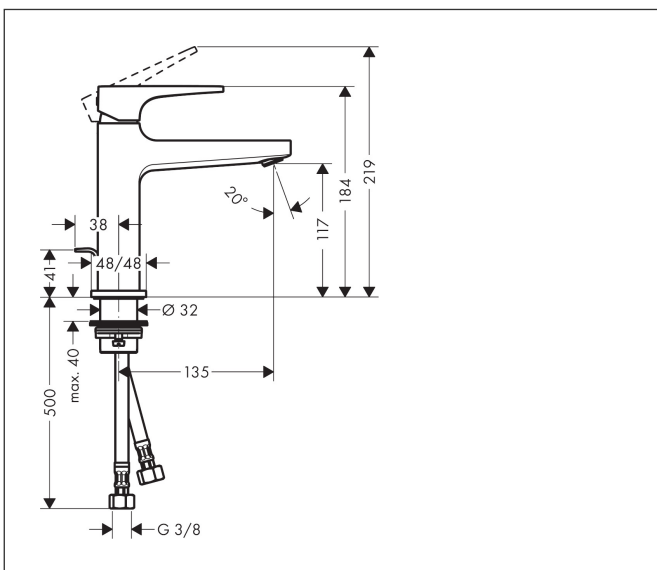

Ritning

Teknologi

Certifikat

Koder/standarder

- STA 1488