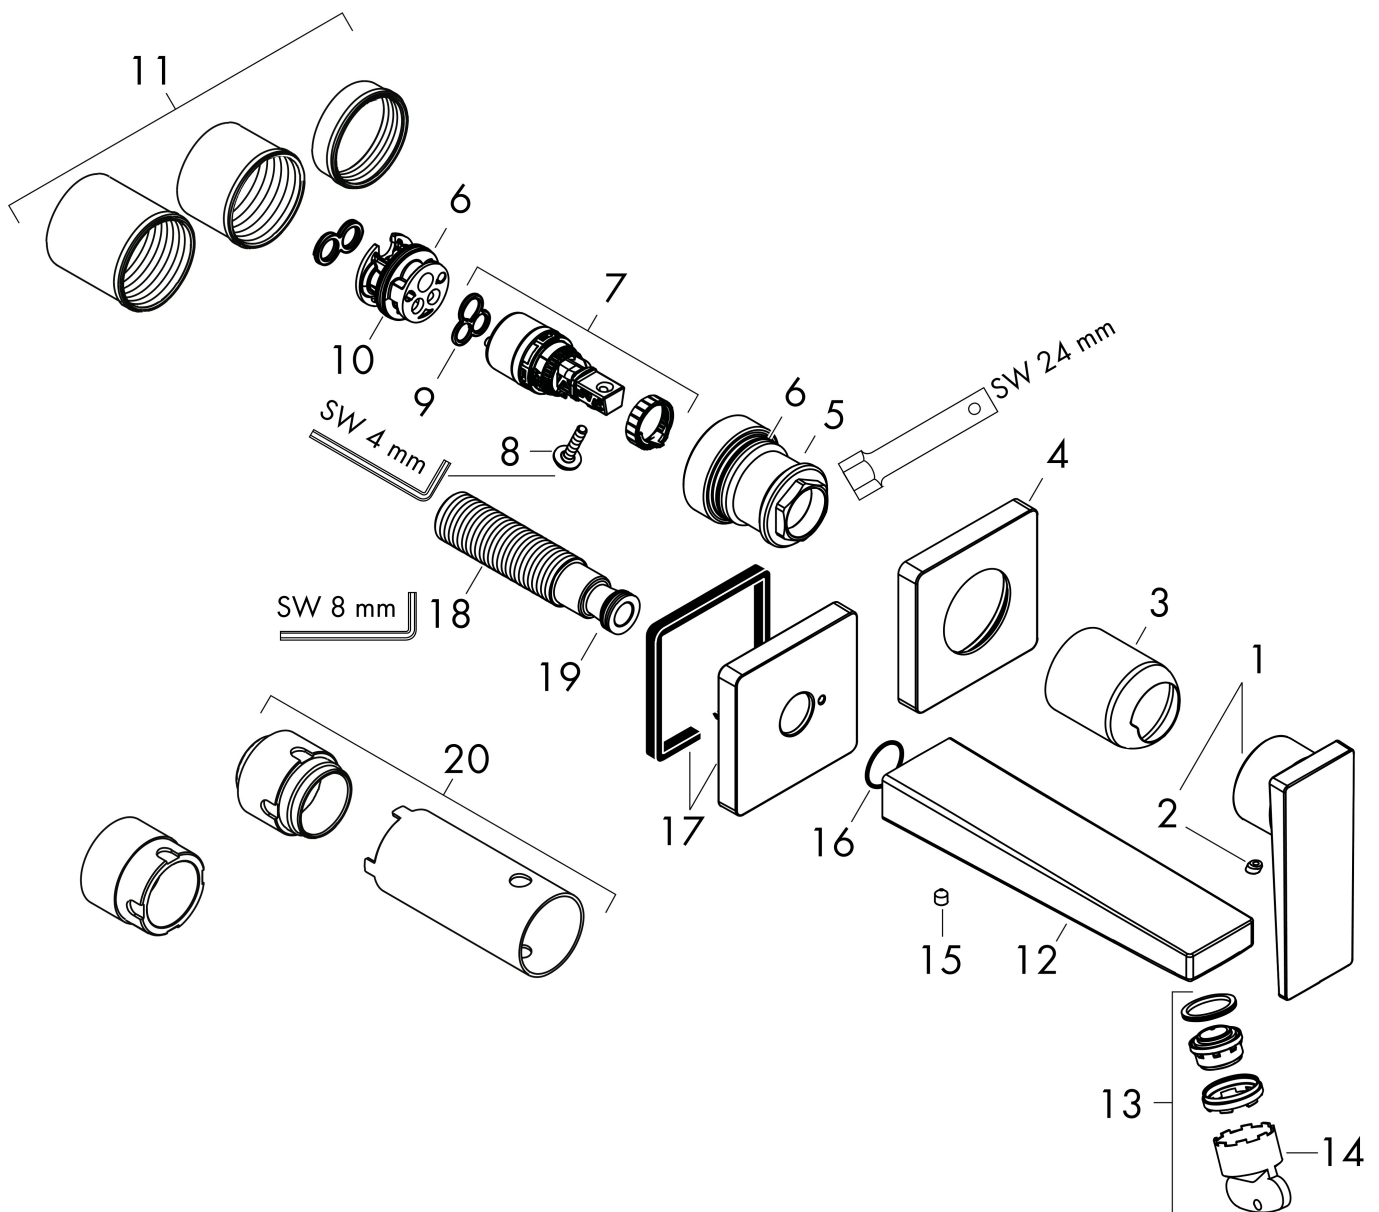

Varumärke	hansgrohe
Art. Namn	Metropol 1-grepps tvättställsblandare för inbyggnad i vägg med 22,5 cm pip
Art. Nr.	32526000
RSK-nr.	8278004
Ytskikt	Krom
Pos	1

Produktbild

Funktioner

- består av: 1-grepps tvättställsblandare för inbyggnad i vägg, bottenventil
- överhäng: 225 mm
- handtagsvariant: spakhandtag
- stråltyp: normalstråle
- maximal flödesmängd vid 3 bar: 5 l/min
- keramisk avstängning
- temperaturbegränsning inställningsbar
- öppen bottenventil
- material bottenventil: metall
- handtaget kan placeras till höger eller vänster, beroende på inbyggnadsdelens montering
- ljudklass: I
- flödesklass: O
- EU taxonomy: max. 6 l/min - Substantial Contribution (SC) möjligt
- LEED: 35 % reduktion - max. 5,4 l/min
- BREEAM: nivå 2 - max. 7,5 l/min

Ritning

Teknologi

Certifikat

Koder/standarder

- STA 1395

Varumärke hansgrohe
 Art. Namn **Metropol** 1-grepps tvättställsblandare för inbyggnad i vägg med 22,5 cm pip
 Art. Nr. 32526000
 RSK-nr. 8278004
 Ytskikt Krom
 Pos 1

Flödesdiagram

Varumärke	hansgrohe
Art. Namn	Metropol 1-grepps tvättställsblandare för inbyggnad i vägg med 22,5 cm pip
Art. Nr.	32526000
RSK-nr.	8278004
Ytskikt	Krom
Pos	1

Reservdelsritning för byggnadsår: >04/17