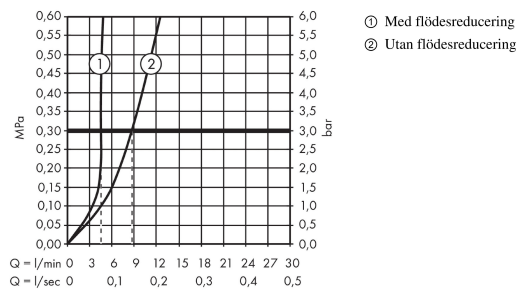

**Metropol****1-grepps tvättställsblandare för inbyggnad i vägg med 22,5 cm pip**

Ytskikt: krom Art.nr. : 32526000

**Produktdetaljer****Produktinformation**

- bestående av: 1-grepps tvättställsblandare för inbyggnad i vägg, bottenventil
- överhäng 225 mm
- normalstråle
- flödesmängd vid 3 bar: 5 l/min
- keramisk blandarsystem
- temperaturbegränsning inställningsbar
- öppen silventil
- material bottenventil: metall
- handtag positionerbar till höger eller vänster
- P-IX 7302/IO
- Kiwa UK 1805708
- WRAS 1801300
- WRAS 1801300
- Kiwa K6161\_Mechanical Mixers EN817
- Kiwa K6161\_Mechanical Mixers EN817

**Tekniska lösningar****Certificates****kiwa****Produktbild****Måttskiss**

**Metropol****1-grepps tvättställsblandare för inbyggnad i vägg med 22,5 cm pip**

Ytskikt: krom Art.nr. : 32526000

**Genomflödesprogram**