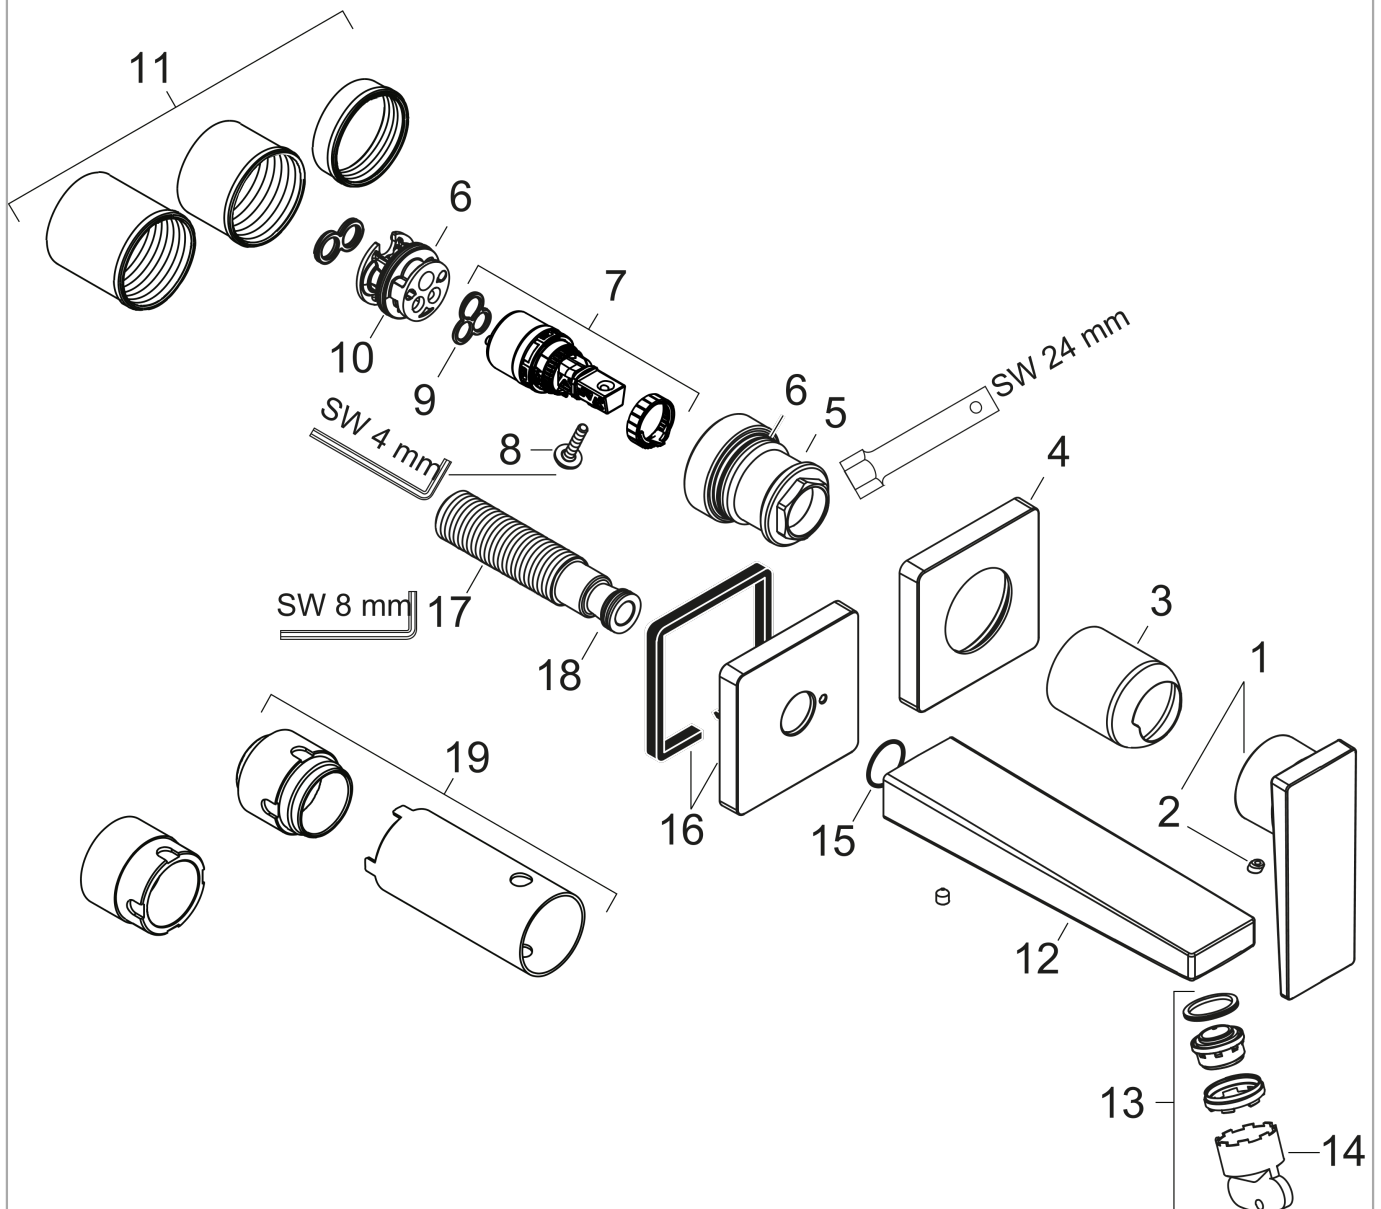

**Metropol****1-grepps tvättställsblandare för inbyggnad i vägg med 22,5 cm pip**

Ytskikt: krom Art.nr. : 32526000

**Produktdetaljer****Produktinformation**

- bestående av: 1-grepps tvättställsblandare för inbyggnad i vägg, bottenventil
- överhäng 225 mm
- normalstråle
- flödesmängd vid 3 bar: 5 l/min
- keramisk blandarsystem
- temperaturbegränsning inställningsbar
- öppen silventil
- material bottenventil: metall
- handtag positionerbar till höger eller vänster
- P-IX 7302/IO
- Kiwa UK 1805708
- WRAS 1801300
- WRAS 1801300
- Kiwa K6161\_Mechanical Mixers EN817
- Kiwa K6161\_Mechanical Mixers EN817

**Tekniska lösningar****Certificates****kiwa****Produktbild****Måttskiss**

**Metropol****1-grepps tvättställsblandare för inbyggnad i vägg med 22,5 cm pip**

Ytskikt: krom Art.nr. : 32526000

**Genomflödesprogram**

**Metropol**

**1-grepps tvättställsblandare för inbyggnad i vägg med 22,5 cm pip**

Ytskikt: krom Art.nr. : 32526000

**Sprängritning**

Tillverkningsår: >04/17

**Metropol****1-grepps tvättställsblandare för inbyggnad i vägg med 22,5 cm pip**

Ytskikt: krom Art.nr. : 32526000

**Reservdelslista**

Tillverkningsår: &gt;04/17

Pos.	Produktdetaljer	Art.nr.	PC	PU
1	handle	93163000	0	1
2	screw cover	96338000	0	1
3	sleeve	93053000	0	1
4	escutcheon for handle	93161000	0	1
5	nut	93141000	0	1
6	O-ring 26x2	98147000	0	1
7	cartridge, assy	97685000	0	1
8	locking screw for handle	95140000	0	1
9	seal	98865000	0	1
10	adapter for cartridge	95634000	0	1
11	fixing set	97971000	0	1
12	spout 225 mm	93166000	0	1
13	aerator M24x1 (5 l/min)	92996000	0	1
14	service tool	95661000	0	1
15	O-ring 18x1,5	98231000	0	1
16	escutcheon for spout	93162000	0	1
17	connecting thread G½	95626000	0	1
18	O-ring 13x2	98128000	0	1
19	extension set 25 mm for 13622180	31971000	0	1
a	base body	13622180	0	1
b	pop up waste	50001000	0	1