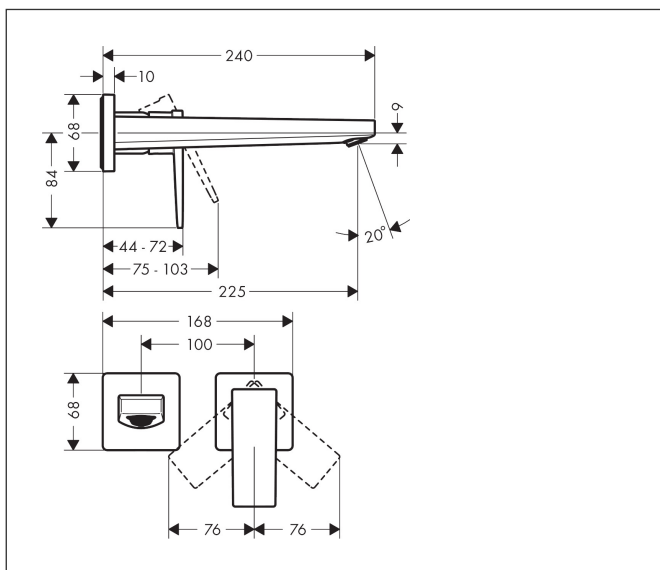

Varumärke	hansgrohe
Art. Namn	Metropol 1-grepps tvättställsblandare för inbyggnad i vägg med 22,5 cm pip
Art. Nr.	32526000
RSK-nr.	8278004
Ytskikt	Krom
Pos	1

Produktbild

Funktioner

- består av: 1-grepps tvättställsblandare för inbyggnad i vägg, bottenventil
- överhäng: 225 mm
- handtagsvariant: spakhandtag
- stråltyp: normalstråle
- maximal flödesmängd vid 3 bar: 5 l/min
- keramisk avstängning
- temperaturbegränsning inställningsbar
- öppen bottenventil
- material bottenventil: metall
- handtaget kan placeras till höger eller vänster, beroende på inbyggnadsdelens montering
- ljudklass: I
- flödesklass: O
- EU taxonomy: max. 6 l/min - Substantial Contribution (SC) möjligt
- LEED: 35 % reduktion - max. 5,4 l/min
- BREEAM: nivå 2 - max. 7,5 l/min

Ritning

Teknologi

Certifikat

Koder/standarder

- STA 1395

Varumärke hansgrohe
 Art. Namn **Metropol** 1-grepps tvättställsblandare för inbyggnad i vägg med 22,5 cm pip
 Art. Nr. 32526000
 RSK-nr. 8278004
 Ytskikt Krom
 Pos 1

Flödesdiagram

Varumärke	hansgrohe
Art. Namn	Metropol 1-grepps tvättställsblandare för inbyggnad i vägg med 22,5 cm pip
Art. Nr.	32526000
RSK-nr.	8278004
Ytskikt	Krom
Pos	1

Reservdelsritning för byggnadsår: >04/17