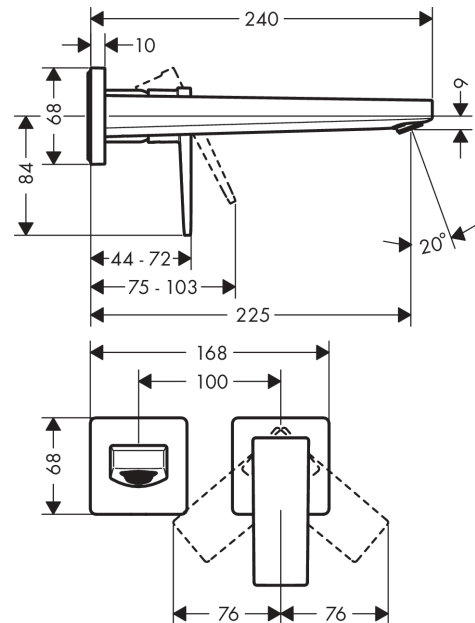

**Metropol****1-grepps tvättställsblandare för inbyggnad i vägg med 22,5 cm pip**

Ytskikt: krom Art.nr. : 32526000

**Produktdetaljer****Produktinformation**

- bestående av: 1-grepps tvättställsblandare för inbyggnad i vägg, bottenventil
- överhäng 225 mm
- normalstråle
- flödesmängd vid 3 bar: 5 l/min
- keramisk blandarsystem
- temperaturbegränsning inställningsbar
- öppen silventil
- material bottenventil: metall
- handtag positionerbar till höger eller vänster
- P-IX 7302/IO
- Kiwa UK 1805708
- WRAS 1801300
- WRAS 1801300
- Kiwa K6161\_Mechanical Mixers EN817
- Kiwa K6161\_Mechanical Mixers EN817

**Tekniska lösningar****Certificates****kiwa****Produktbild****Måttskiss**

**Metropol****1-grepps tvättställsblandare för inbyggnad i vägg med 22,5 cm pip**

Ytskikt: krom Art.nr. : 32526000

**Genomflödesprogram**

**Metropol**

**1-grepps tvättställsblandare för inbyggnad i vägg med 22,5 cm pip**

Ytskikt: krom Art.nr. : 32526000

**Sprängritning**

Tillverkningsår: >04/17

**Metropol****1-grepps tvättställsblandare för inbyggnad i vägg med 22,5 cm pip**

Ytskikt: krom Art.nr. : 32526000

**Reservdelslista**

Tillverkningsår: &gt;04/17

Pos.	Produktdetaljer	Art.nr.	PC	PU
1	handle	93163000	0	1
2	screw cover	96338000	0	1
3	sleeve	93053000	0	1
4	escutcheon for handle	93161000	0	1
5	nut	93141000	0	1
6	O-ring 26x2	98147000	0	1
7	cartridge, assy	97685000	0	1
8	locking screw for handle	95140000	0	1
9	seal	98865000	0	1
10	adapter for cartridge	95634000	0	1
11	fixing set	97971000	0	1
12	spout 225 mm	93166000	0	1
13	aerator M24x1 (5 l/min)	92996000	0	1
14	service tool	95661000	0	1
15	O-ring 18x1,5	98231000	0	1
16	escutcheon for spout	93162000	0	1
17	connecting thread G½	95626000	0	1
18	O-ring 13x2	98128000	0	1
19	extension set 25 mm for 13622180	31971000	0	1
a	base body	13622180	0	1
b	pop up waste	50001000	0	1