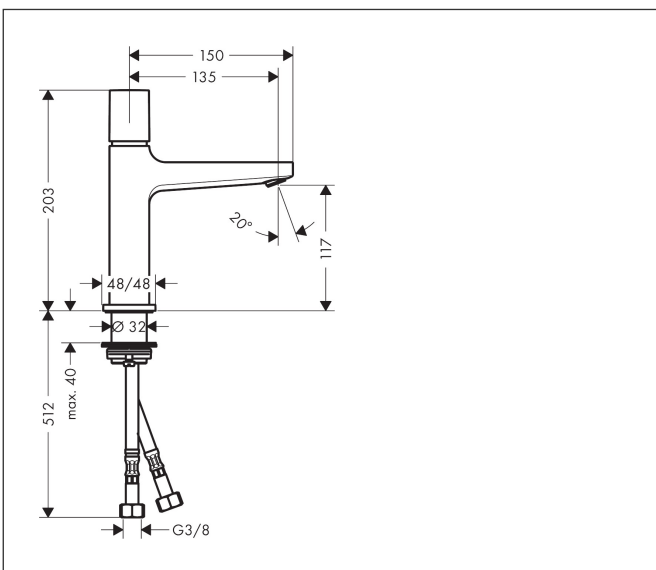

Ritning

Teknologi

Certifikat

Koder/standarder

- STA 1397