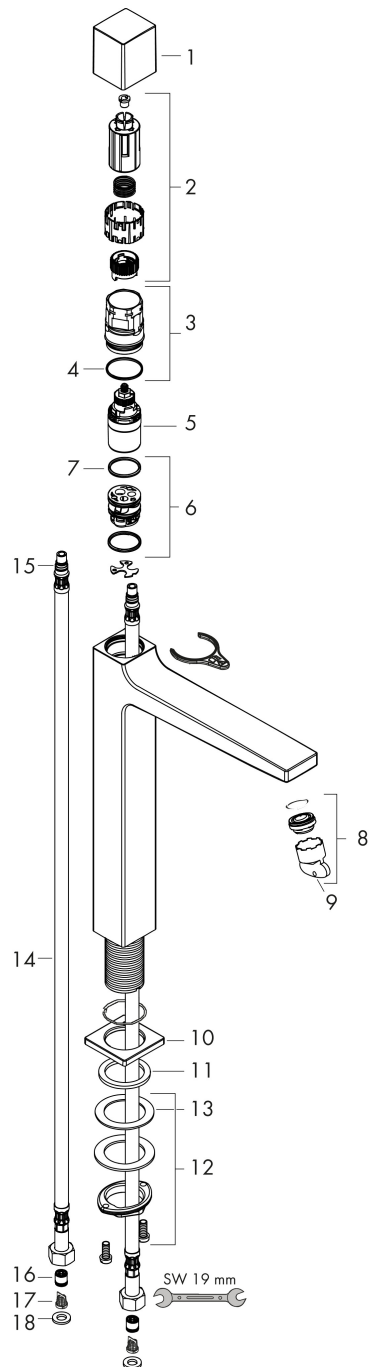

Varumärke	hansgrohe
Art. Namn	<b>Metropol</b> Tvättställsblandare 110 Select med push-open ventil
Art. Nr.	32571000
RSK-nr.	8278005
Ytsikt	Krom
Pos	1

## Koder/standarder

- STA 1397

Varumärke hansgrohe  
 Art. Namn **Metropol** Tvättställsblandare 110 Select med push-open ventil  
 Art. Nr. 32571000  
 RSK-nr. 8278005  
 Ytskikt Krom  
 Pos 1

## Flödesdiagram

1 Med flödesreducering  
 2 Utan flödeskontroll

Varumärke	hansgrohe
Art. Namn	<b>Metropol</b> Tvättställsblandare 110 Select med push-open ventil
Art. Nr.	32571000
RSK-nr.	8278005
Ytskikt	Krom
Pos	1

## Reservdelsritning för byggnadsår: >03/18

Varumärke	hansgrohe
Art. Namn	<b>Metropol</b> Tvättställsblandare 110 Select med push-open ventil
Art. Nr.	32571000
RSK-nr.	8278005
Ytskikt	Krom
Pos	1