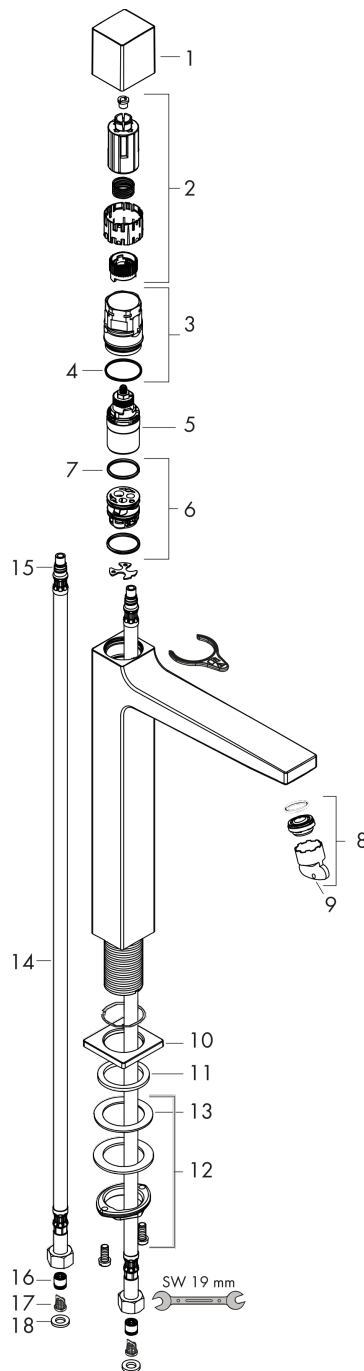

### Tvättställsblandare 110 Select med push-open ventil

Ytskikt: krom Art.nr. : 32571000

#### Produktbild

#### Måttskiss

**Metropol**  
**Tvättställsblandare 110 Select med push-open ventil**  
 Ytskikt: krom Art.nr. : 32571000

**Genomflödesprogram**

**Metropol**  
**Tvättställsblandare 110 Select med push-open ventil**  
 Ytskikt: krom Art.nr. : 32571000

**Sprängritning**

Tillverkningsår: >03/18

**Metropol****Tvättställsblandare 110 Select med push-open ventil**

Ytskikt: krom Art.nr. : 32571000

**Reservdelslista**

Tillverkningsår: &gt;03/18

Pos.	Produktdetaljer	Art.nr.	PC	PU
1	handle	93070000	0	1
2	adapter for handle	92526000	0	1
3	nut	92528000	0	1
4	O-ring 27x1,5	92527000	0	1
5	cartridge, assy	92529000	0	1
6	adapter for cartridge	98866000	0	1
7	O-ring 23x2	98398000	0	1
8	aerator M24x1 (5 l/min)	92996000	0	1
9	service tool	95661000	0	1
10	escutcheon	93048000	0	1
11	flat seal	98749000	0	1
12	fixing set (Ø 32)	13961000	0	1
13	lever collar	97548000	0	1
14	connection hose 450 mm M8x0,75 G3/8	92531000	0	1
15	O-ring 7x1,5	98422000	0	1
16	non return valve DW 10	96456000	0	1
17	filter	92532000	0	1
18	sealing set	92533000	0	1
a	push-open waste set	50100000	0	1
b	fixation extension 35 mm	13898000	0	1