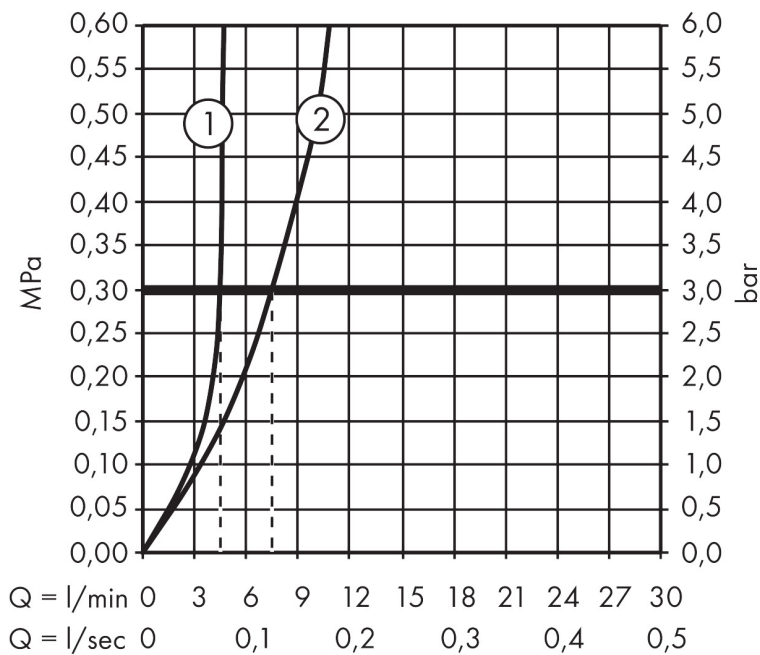

Varumärke hansgrohe
Art. Namn **Metropol** Tvättställsblandare 110 Select med push-open ventil
Art. Nr. 32571000
RSK-nr. 8278005
Ytskikt Krom
Pos 1

Flödesdiagram

1 Med flödesreducering
2 Utan flödeskontroll