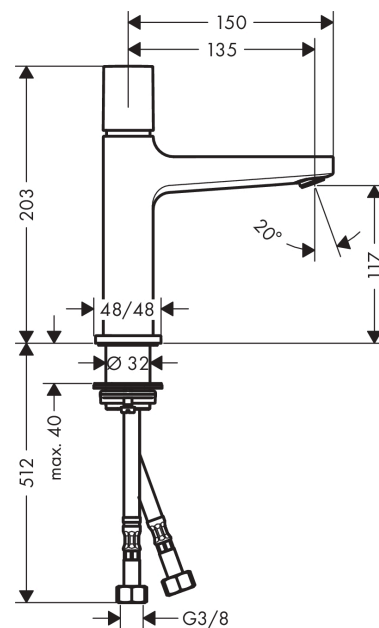

Metropol

Tvättställsblandare 110 Select med push-open ventil

Ytskikt: krom Art.nr. : 32571000

Produktdetaljer

Produktinformation

- bestående av: Tvättställsblandare, bottenventil
- ComfortZone 110
- överhäng 136 mm
- normalstråle
- flödesmängd vid 3 bar: 5 l/min
- Select- insats med temperaturkontroll
- temperaturbegränsning inställningsbar
- Push-Open avloppsventil G 1 ¼
- material bottenventil: metall
- ljudklass: I
- flödesklass: O
- tryck på Select-knappen för att öppna/stänga för vattnet
- P-IX 7297/IO
- ACS 16 ACC NY 226, valide jusqu'au 08.07.2021
- Kiwa UK 1805709
- WRAS 1801344
- WRAS 1801344
- WELS SGP 1 Tick BST-2017/023406

Tekniska lösningar

Designpriser

reddot award 2017
winner

Certificates

kiwa

Produktbild

Måttskiss