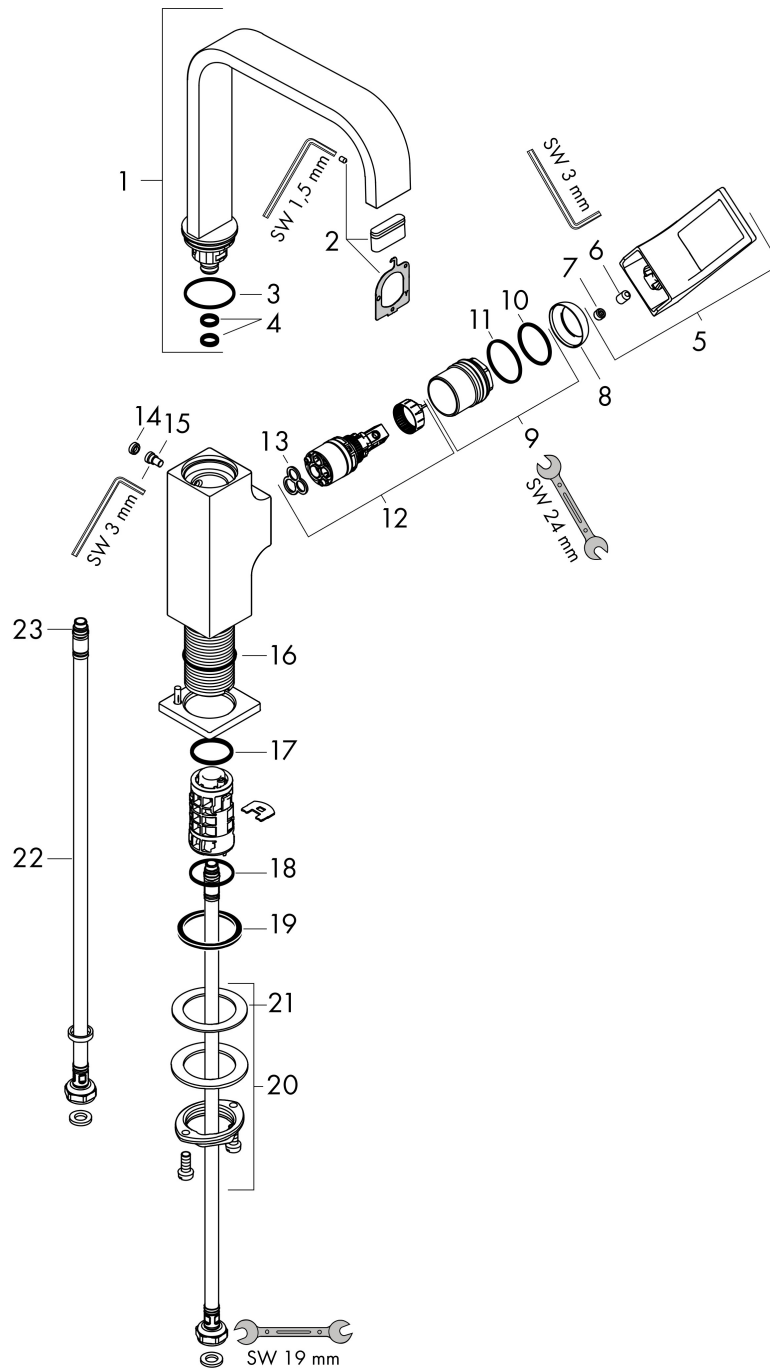

Varumärke hansgrohe
 Art. Namn **Metropol** 1-grepps tvättställsblandare 230 med bygelgrepp med svängbar pip och push-open ventil
 Art. Nr. 74511000
 RSK-nr. 8278006
 Ytskikt Krom
 Pos 1

Flödesdiagram

Varumärke	hansgrohe
Art. Namn	Metropol 1-grepps tvättställsblandare 230 med bygelgrepp med svängbar pip och push-open ventil
Art. Nr.	74511000
RSK-nr.	8278006
Ytskikt	Krom
Pos	1

Reservdelsritning för byggnadsår: >10/17

Varumärke	hansgrohe
Art. Namn	Metropol 1-grepps tvättställsblandare 230 med bygelgrepp med svängbar pip och push-open ventil
Art. Nr.	74511000
RSK-nr.	8278006
Ytskikt	Krom
Pos	1

Reservdelslista för byggnadsår: >10/17

Pos.	Beskrivning	Art.nr.
1	Pip 165 mm	93084000
2	Strålformare	93085000
3	O-ring 30x1,5	98433000
4	O-ring 8x2	98112000
5	Grepp	93083000
6	null	96029000
7	täckbricka, grepp	95704000
8	null	95493000
9	Mutter	93086000
10	O-Ring 22x2	98185000
11	O-ring 27x1,5	92527000
12	Kartusch kpl.	97685000
13	Tätning	98865000
14	Propp	93087000
15	Skruv	93088000
16	O-ring 32x1,5	92936000
17	O-ring 24x2	98388000
18	O-ring 26x1,5	98390000
19	null	98749000
20	null	13961000
21	Glidring	97548000
22	Anslutningsslang 450 mm M8x0,75 G3/8	97206000
23	O-ring 6,6x1,6	93019000
a	Push-open bottenventil	50100000
b	null	13898000