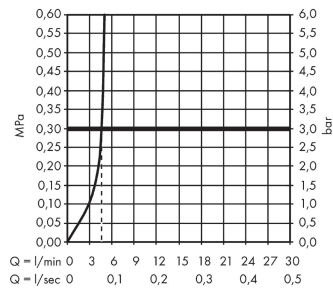

Genomflödesprogram

Metropol

1-grepps tvättställsblandare 230 med bygelgrepp med svängbar pip och push-open ventil

Ytskikt: krom Art.nr. : 74511000

Sprängritning

Tillverkningsår: >10/17

Metropol**1-grepps tvättställsblandare 230 med bygelgrepp med svängbar pip och push-open ventil**