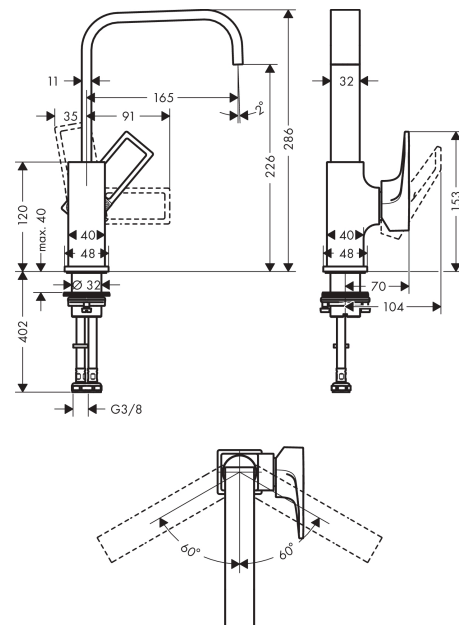

Metropol

1-grepps tvättställsblandare 230 med bygelgrepp med svängbar pip och push-open ventil

Ytskikt: krom Art.nr. : 74511000

Produktdetaljer

Produktinformation

- bestående av: 1-grepps tvättställsblandare, bottenventil
- ComfortZone 230
- överhäng 165 mm
- svängningsområde 120°
- normalstråle
- flödesmängd vid 3 bar: 5 l/min
- keramisk blandarsystem
- temperaturbegränsning inställningsbar
- Push-Open avloppsventil G 1 ¼
- material bottenventil: metall
- grepp på sidan, på kroppens nedre del (olämplig för tvättställ för bordmontering)
- PA-IX 7300/IO
- ACS 17 ACC LY 653, valide jusqu'au 20.06.2022
- Kiwa K6161_Mechanical Mixers EN817
- Kiwa K6161_Mechanical Mixers EN817

Tekniska lösningar

Designpriser

Certificates

kiwa

Produktbild

Måttskiss