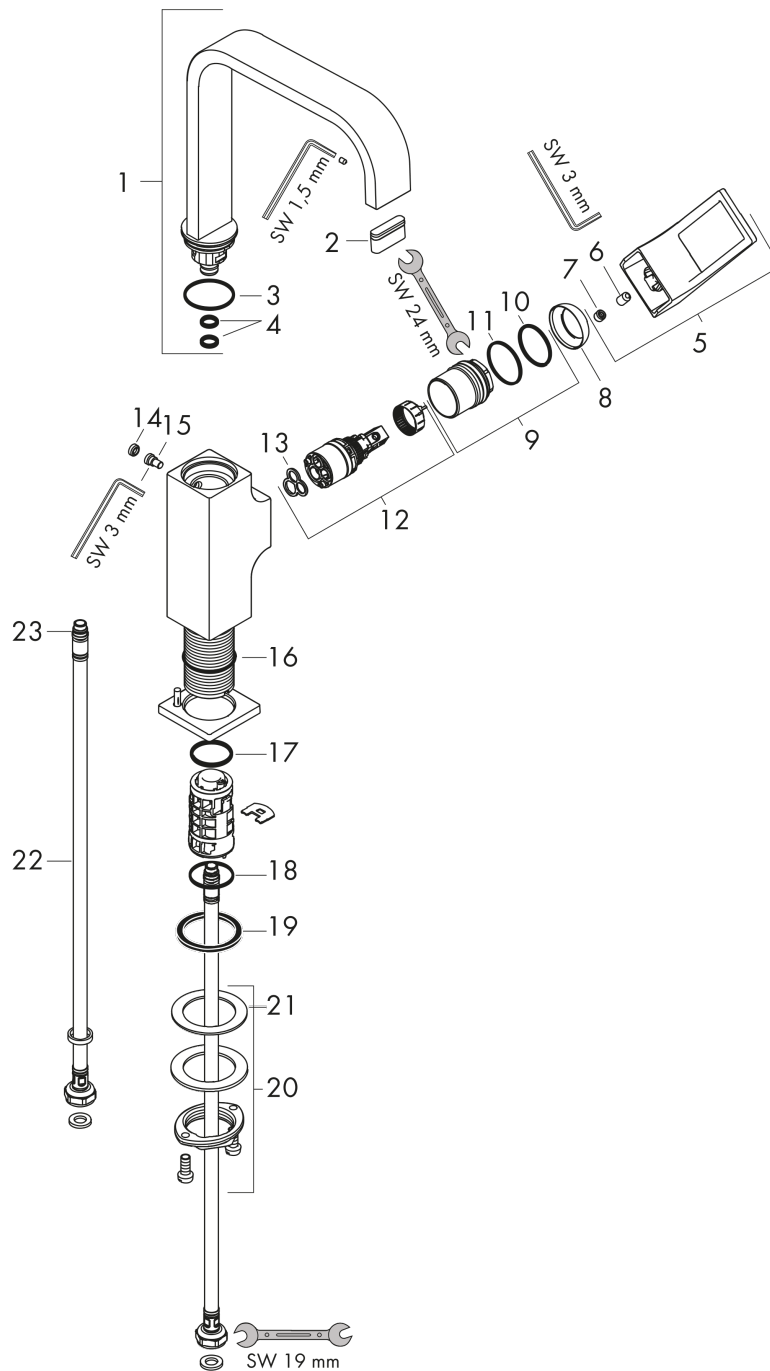

Tekniska lösningar**Designpriser****Certificates****kiwa****Produktbild****Måttskiss**

Metropol

1-grepps tvättställsblandare 230 med bygelgrepp med svängbar pip och push-open ventil

Ytskikt: krom Art.nr. : **74511000**

Genomflödesprogram

Metropol

1-grepps tvättställsblandare 230 med bygelgrepp med svängbar pip och push-open ventil

Ytskikt: krom Art.nr. : 74511000

Sprängritning

Tillverkningsår: >10/17

Metropol**1-grepps tvättställsblandare 230 med bygelgrepp med svängbar pip och push-open ventil**

Ytskikt: krom Art.nr. : 74511000

**Reservdelslista**

Tillverkningsår: >10/17

Pos.	Produktdetaljer	Art.nr.	PC	PU
1	spout 165 mm	93084000	0	1
2	spray former	93085000	0	1
3	O-ring 30x1,5	98433000	0	1
4	O-ring 8x2	98112000	0	1
5	handle	93083000	0	1
6	hollow set screw M6x10 DIN 916	96029000	0	1
7	screw cover	95704000	0	1
8	flange	95493000	0	1
9	nut	93086000	0	1
10	O-Ring 22x2	98185000	0	1
11	O-ring 27x1,5	92527000	0	1
12	cartridge, assy	97685000	0	1
13	seal	98865000	0	1
14	plug	93087000	0	1
15	screw	93088000	0	1
16	O-ring 32x1,5	92936000	0	1
17	O-ring 24x2	98388000	0	1
18	O-ring 26x1,5	98390000	0	1
19	flat seal	98749000	0	1
20	fixing set (Ø 32)	13961000	0	1
21	lever collar	97548000	0	1
22	connection hose 450 mm M8x0,75 G3/8	97206000	0	1
23	O-ring 6,6x1,6	93019000	0	1
a	push-open waste set	50100000	0	1
b	fixation extension 35 mm	13898000	0	1