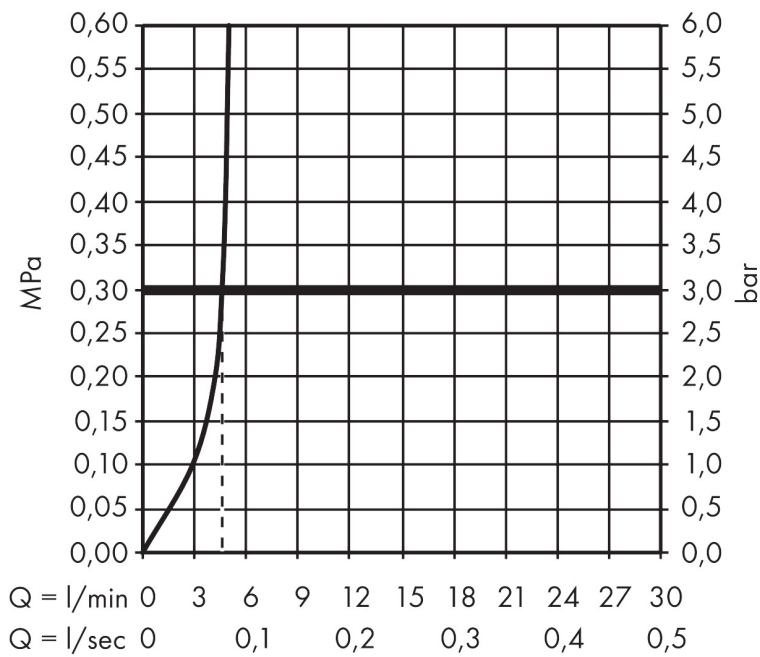

Varumärke hansgrohe
 Art. Namn **Metropol** 1-grepps tvättställsblandare 230 med bygelgrepp med svängbar pip och push-open ventil
 Art. Nr. 74511000
 RSK-nr. 8278006
 Ytskikt Krom
 Pos 1

Flödesdiagram

Varumärke	hansgrohe
Art. Namn	Metropol 1-grepps tvättställsblandare 230 med bygelgrepp med svängbar pip och push-open ventil
Art. Nr.	74511000
RSK-nr.	8278006
Ytskikt	Krom
Pos	1

Reservdelsritning för byggnadsår: >10/17

Varumärke	hansgrohe
Art. Namn	Metropol 1-grepps tvättställsblandare 230 med bygelgrepp med svängbar pip och push-open ventil
Art. Nr.	74511000
RSK-nr.	8278006
Ytskikt	Krom
Pos	1