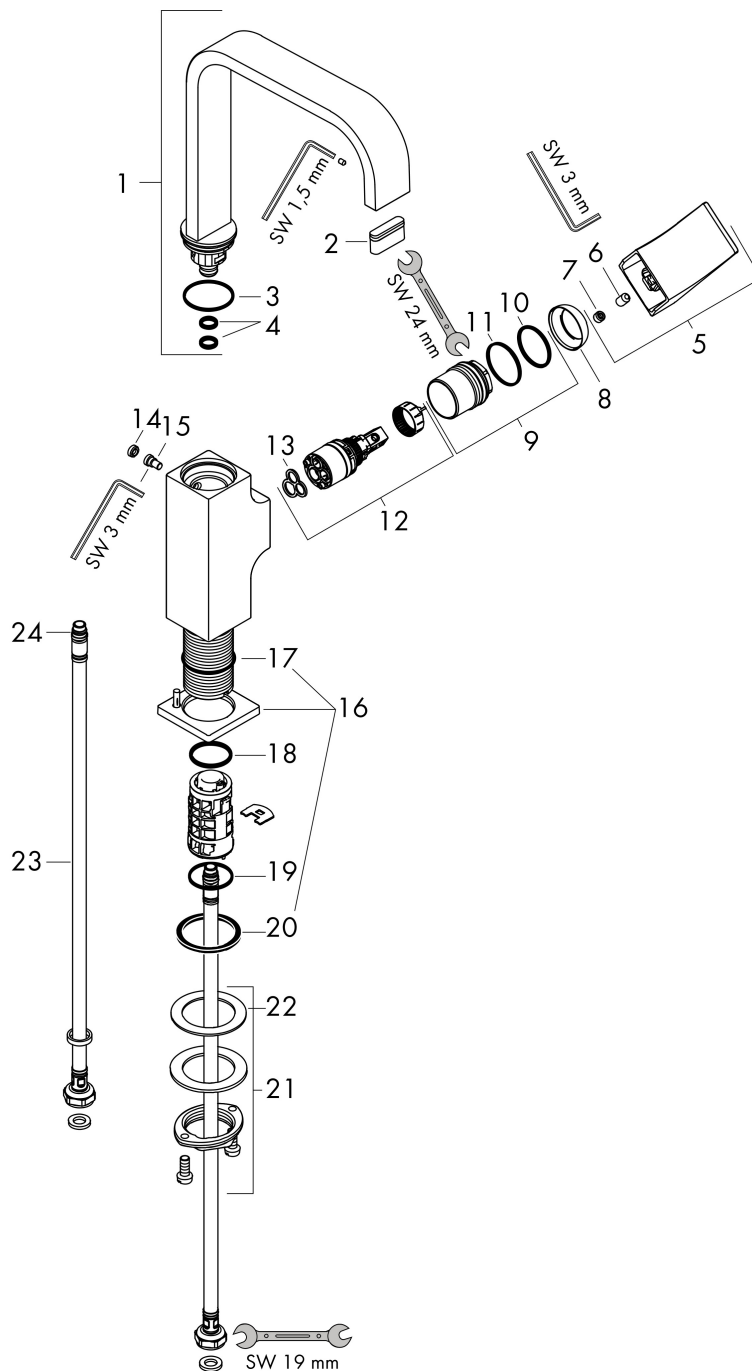

## Koder/standarder

- STA 1374

Varumärke hansgrohe  
 Art. Namn **Metropol** 1-grepps tvättställsblandare 230 med svängbar pip och push-open ventil  
 Art. Nr. 32511000  
 RSK-nr. 8278007  
 Ytskikt Krom  
 Pos 1

## Flödesdiagram

Varumärke	hansgrohe
Art. Namn	<b>Metropol</b> 1-grepps tvättställsblandare 230 med svängbar pip och push-open ventil
Art. Nr.	32511000
RSK-nr.	8278007
Ytskikt	Krom
Pos	1

## Reservdelsritning för byggnadsår: >10/17

Varumärke	hansgrohe
Art. Namn	<b>Metropol</b> 1-grepps tvättställsblandare 230 med svängbar pip och push-open ventil
Art. Nr.	32511000
RSK-nr.	8278007
Ytskikt	Krom
Pos	1

## Reservdelslista för byggnadsår: >10/17

Pos.	Beskrivning	Art.nr.
1	Pip 165 mm	93084000
2	Strålformare	93085000
3	O-ring 30x1,5	98433000
4	O-ring 8x2	98112000
5	Grepp	93082000
6	null	96029000
7	täckbricka, grepp	95704000
8	null	95493000
9	Mutter	93086000
10	O-Ring 22x2	98185000
11	O-ring 27x1,5	92527000
12	Kartusch kpl.	97685000
13	Tätning	98865000
14	Propp	93087000
15	Skruv	93088000
16	Rosett	93048000
17	O-ring 32x1,5	92936000
18	O-ring 24x2	98388000
19	O-ring 26x1,5	98390000
20	null	98749000
21	null	13961000
22	Glidring	97548000
23	Anslutningsslang 450 mm M8x0,75 G3/8	97206000
24	O-ring 6,6x1,6	93019000
a	Push-open bottenventil	50100000
b	null	13898000