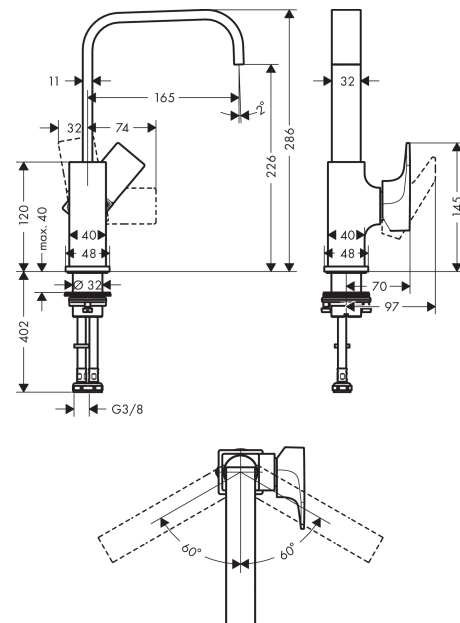

Metropol

1-grepps tvättställsblandare 230 med svängbar pip och push-open ventil

Ytskikt: krom Art.nr. : 32511000

Produktdetaljer

Produktinformation

- bestående av: 1-grepps tvättställsblandare, bottenventil
- ComfortZone 230
- överhäng 165 mm
- svängningsområde 120°
- normalstråle
- flödesmängd vid 3 bar: 5 l/min
- keramisk blandarsystem
- temperaturbegränsning inställningsbar
- Push-Open avloppsventil G 1 ¼
- material bottenventil: metall
- grepp på sidan, på kroppens nedre del (olämplig för tvättställ för bordmontering)
- PA-IX 7300/IO
- ACS 17 ACC LY 653, valide jusqu'au 20.06.2022
- Kiwa K6161_Mechanical Mixers EN817
- Kiwa K6161_Mechanical Mixers EN817

Tekniska lösningar

Designpriser

Certificates

kiwa

Produktbild

Måttskiss