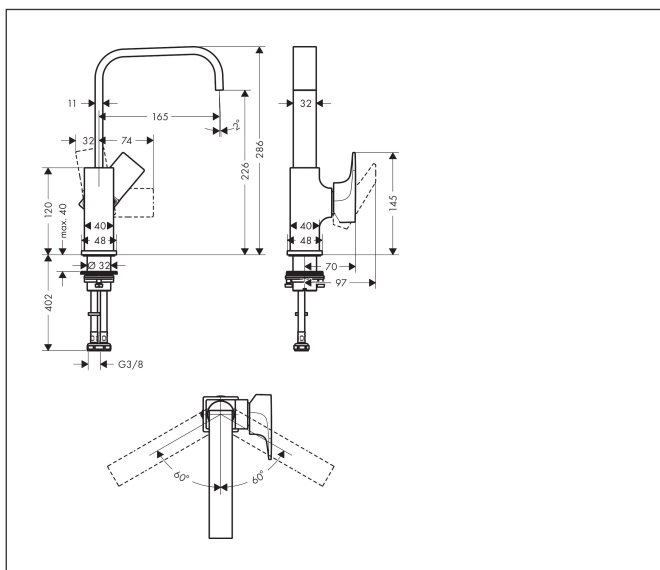

Ritning

Teknologi

Certifikat

Koder/standarder

- STA 1374