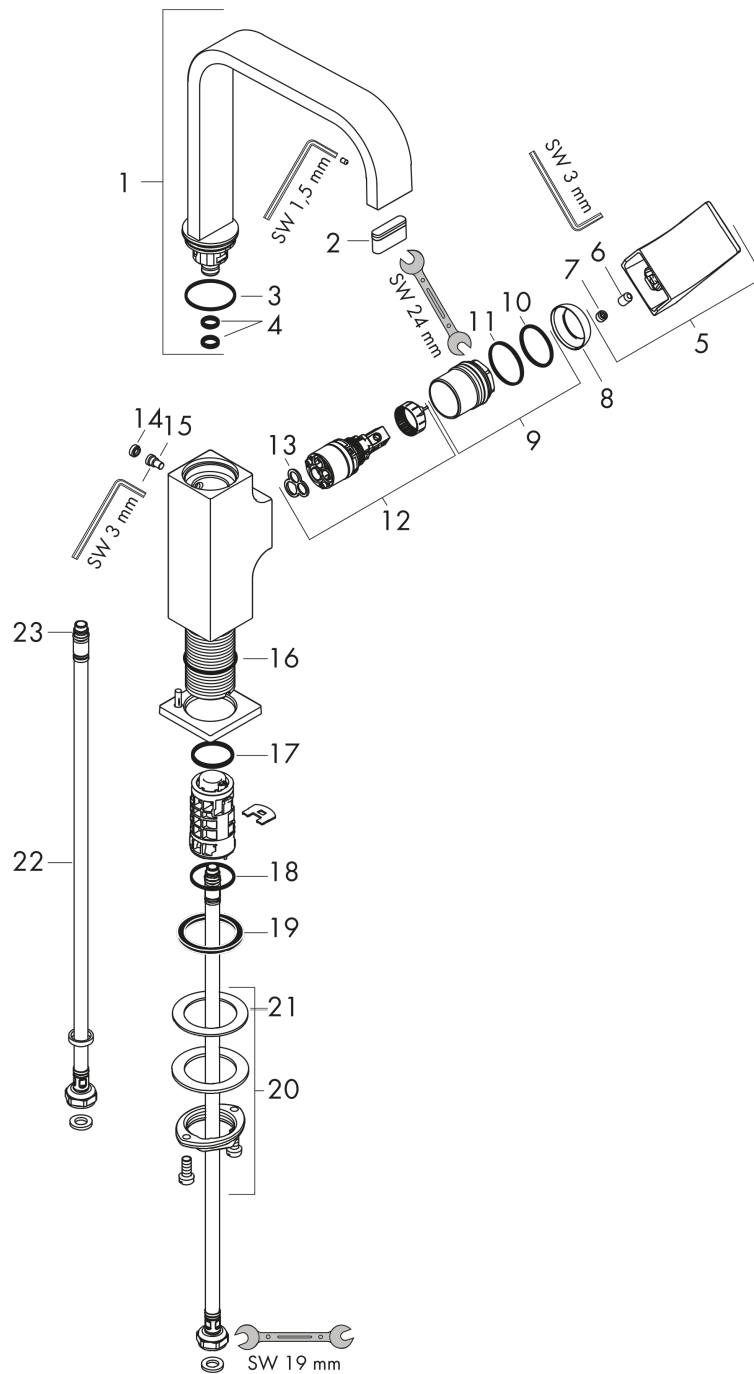

**Metropol****1-grepps tvättställsblandare 230 med svängbar pip och push-open ventil**

Ytskikt: krom Art.nr. : 32511000

**Produktdetaljer****Produktinformation**

- bestående av: 1-grepps tvättställsblandare, bottenventil
- ComfortZone 230
- överhäng 165 mm
- svängningsområde 120°
- normalstråle
- flödesmängd vid 3 bar: 5 l/min
- keramisk blandarsystem
- temperaturbegränsning inställningsbar
- Push-Open avloppsventil G 1 ¼
- material bottenventil: metall
- grepp på sidan, på kroppens nedre del (olämplig för tvättställ för bordmontering)
- PA-IX 7300/IO
- ACS 17 ACC LY 653, valide jusqu'au 20.06.2022
- Kiwa K6161\_Mechanical Mixers EN817
- Kiwa K6161\_Mechanical Mixers EN817

**Genomflödesprogram**

**Metropol**

**1-grepps tvättställsblandare 230 med svängbar pip och push-open ventil**

Ytskikt: krom Art.nr. : 32511000

**Sprängritning**

Tillverkningsår: >10/17

**Metropol****1-grepps tvättställsblandare 230 med svängbar pip och push-open ventil**

Ytskikt: krom Art.nr. : 32511000

**Reservdelslista**

Tillverkningsår: &gt;10/17

Pos.	Produktdetaljer	Art.nr.	PC	PU
1	spout 165 mm	93084000	0	1
2	spray former	93085000	0	1
3	O-ring 30x1,5	98433000	0	1
4	O-ring 8x2	98112000	0	1
5	handle	93082000	0	1
6	hollow set screw M6x10 DIN 916	96029000	0	1
7	screw cover	95704000	0	1
8	flange	95493000	0	1
9	nut	93086000	0	1
10	O-Ring 22x2	98185000	0	1
11	O-ring 27x1,5	92527000	0	1
12	cartridge, assy	97685000	0	1
13	seal	98865000	0	1
14	plug	93087000	0	1
15	screw	93088000	0	1
16	O-ring 32x1,5	92936000	0	1
17	O-ring 24x2	98388000	0	1
18	O-ring 26x1,5	98390000	0	1
19	flat seal	98749000	0	1
20	fixing set (Ø 32)	13961000	0	1
21	lever collar	97548000	0	1
22	connection hose 450 mm M8x0,75 G3/8	97206000	0	1
23	O-ring 6,6x1,6	93019000	0	1
a	push-open waste set	50100000	0	1
b	fixation extension 35 mm	13898000	0	1