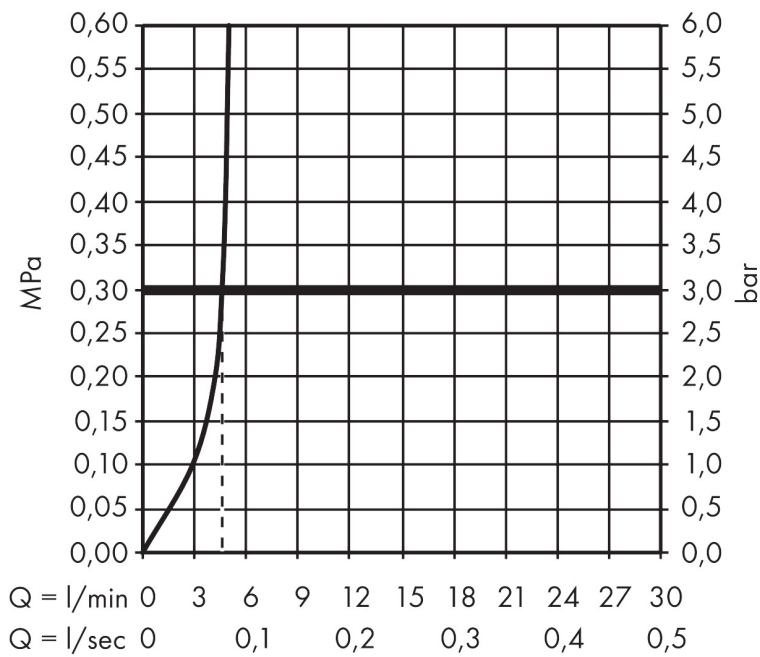

Varumärke hansgrohe
Art. Namn **Metropol** 1-grepps tvättställsblandare 230 med svängbar pip och push-open ventil
Art. Nr. 32511000
RSK-nr. 8278007
Ytskikt Krom
Pos 1

Flödesdiagram