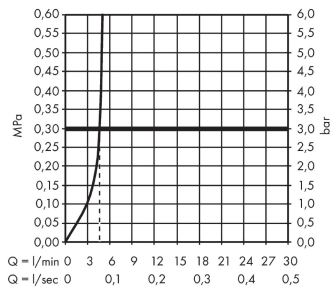

**Genomflödesprogram**

**Metropol**

**1-grepps tvättställsblandare 230 med svängbar pip och push-open ventil**

Ytskikt: krom Art.nr. : 32511000

**Sprängritning**

Tillverkningsår: >10/17

**Metropol****1-grepps tvättställsblandare 230 med svängbar pip och push-open ventil**