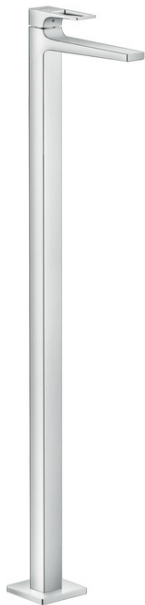

Metropol 1-grepps tvättställsblandare med bygelgrepp för golvmontering

Ytskikt: krom Art.nr. : 74530000

Produktdetaljer

Produktinformation

- överhäng 235 mm
- normalstråle
- flödesmängd vid 3 bar: 5 l/min
- keramisk blandarsystem
- temperaturbegränsning inställningsbar
- OBS! inbyggnadsdel tillkommer
- WRAS 1801302
- WRAS 1801302
- Kiwa K6161_Mechanical Mixers EN817
- Kiwa K6161_Mechanical Mixers EN817

Tekniska lösningar

Certificates

Produktbild

Måttskiss

Genomflödesprogram

Metropol
1-grepps tvättställsblandare med bygelgrepp för golvmontering
Ytskikt: krom Art.nr. : 74530000

Sprängritning

Tillverkningsår: >04/17

Metropol**1-grepps tvättställsblandare med bygelgrepp för golvmontering**

Ytskikt: krom Art.nr. : 74530000

**Reservdelslista**

Tillverkningsår: >04/17

Pos.	Produktdetaljer	Art.nr.	PC	PU
1	handle	93076000	0	1
2	screw cover	96338000	0	1
3	flange	97406000	0	1
4	nut	97209000	0	1
5	O-Ring 32x2	98193000	0	1
6	cartridge, assy	95646000	0	1
7	locking screw for handle	95140000	0	1
8	seal	95008000	0	1
9	O-ring 35x2	92604000	0	1
10	aerator M24x1 (5 l/min)	92996000	0	1
11	service tool	95661000	0	1
12	escutcheon	93245000	0	1
13	O-ring 10x1,5	98123000	0	1
14	hexagon socket screw M10x35	97670000	0	1
15	O-ring 44x2,5	98162000	0	1
16	O-ring 29x3	98371000	0	1
17	O-ring 7x2	98419000	0	1
18	extension set 60 mm	97686000	0	1
a	concealed item	10452180	0	1