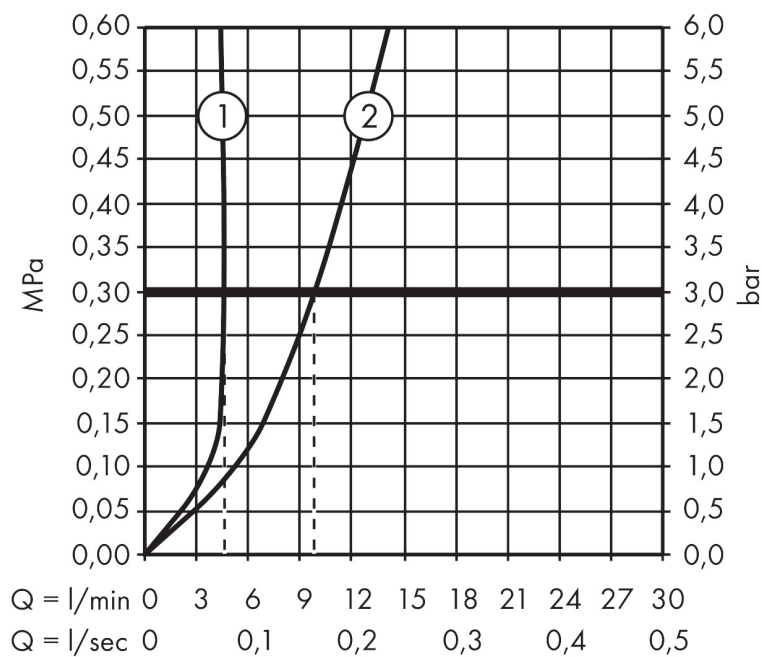

Varumärke hansgrohe
Art. Namn **Metropol** 1-grepps tvättställsblandare med bygelgrepp för golvmontering
Art. Nr. 74530000
RSK-nr. 8278008
Ytskikt Krom
Pos 1

Flödesdiagram

1 Med flödesreducering
2 Utan flödeskontroll