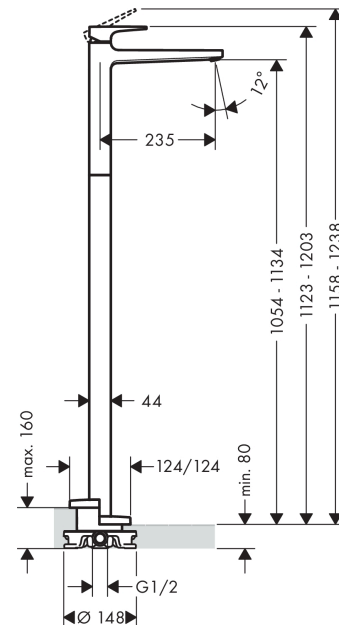

Metropol 1-grepps tvättställsblandare med bygelgrepp för golvmontering

Ytskikt: krom Art.nr. : 74530000

Produktdetaljer

Produktinformation

- överhäng 235 mm
- normalstråle
- flödesmängd vid 3 bar: 5 l/min
- keramisk blandarsystem
- temperaturbegränsning inställningsbar
- OBS! inbyggnadsdel tillkommer
- WRAS 1801302
- WRAS 1801302
- Kiwa K6161_Mechanical Mixers EN817
- Kiwa K6161_Mechanical Mixers EN817

Tekniska lösningar

Certificates

Produktbild

Måttskiss

Genomflödesprogram

Metropol
1-grepps tvättställsblandare med bygelgrepp för golvmontering
Ytskikt: krom Art.nr. : 74530000

Sprängritning

Tillverkningsår: >04/17

Metropol**1-grepps tvättställsblandare med bygelgrepp för golvmontering**

Ytskikt: krom Art.nr. : 74530000

**Reservdelslista**

Tillverkningsår: >04/17

Pos.	Produktdetaljer	Art.nr.	PC	PU
1	handle	93076000	0	1
2	screw cover	96338000	0	1
3	flange	97406000	0	1
4	nut	97209000	0	1
5	O-Ring 32x2	98193000	0	1
6	cartridge, assy	95646000	0	1
7	locking screw for handle	95140000	0	1
8	seal	95008000	0	1
9	O-ring 35x2	92604000	0	1
10	aerator M24x1 (5 l/min)	92996000	0	1
11	service tool	95661000	0	1
12	escutcheon	93245000	0	1
13	O-ring 10x1,5	98123000	0	1
14	hexagon socket screw M10x35	97670000	0	1
15	O-ring 44x2,5	98162000	0	1
16	O-ring 29x3	98371000	0	1
17	O-ring 7x2	98419000	0	1
18	extension set 60 mm	97686000	0	1
a	concealed item	10452180	0	1