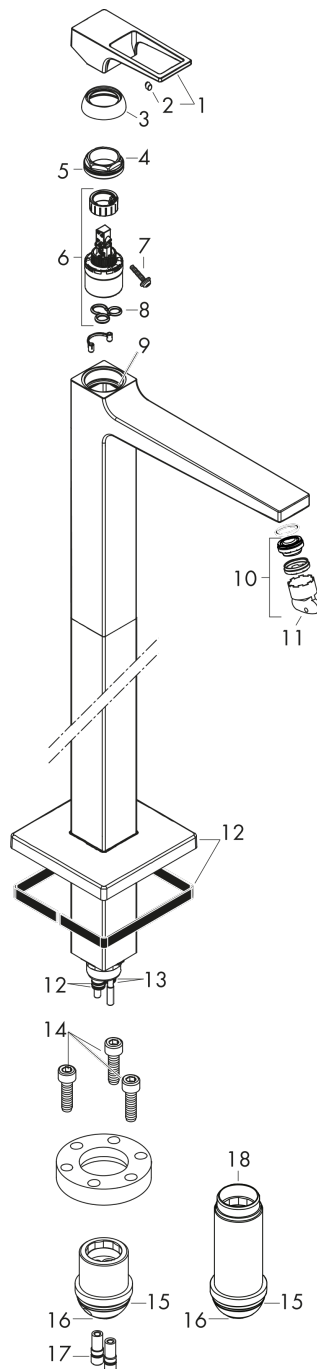

Metropol 1-grepps tvättställsblandare med bygelgrepp för golvmontering

Ytskikt: krom Art.nr. : 74530000

Produktdetaljer

Produktinformation

- överhäng 235 mm
- normalstråle
- flödesmängd vid 3 bar: 5 l/min
- keramisk blandarsystem
- temperaturbegränsning inställningsbar
- OBS! inbyggnadsdel tillkommer
- WRAS 1801302
- WRAS 1801302
- Kiwa K6161_Mechanical Mixers EN817
- Kiwa K6161_Mechanical Mixers EN817

Tekniska lösningar

Certificates

Produktbild

Måttskiss

Genomflödesprogram

Metropol
1-grepps tvättställsblandare med bygelgrepp för golvmontering
Ytskikt: krom Art.nr. : 74530000

Sprängritning

Tillverkningsår: >04/17

Metropol**1-grepps tvättställsblandare med bygelgrepp för golvmontering**

Ytskikt: krom Art.nr. : 74530000

**Reservdelslista**

Tillverkningsår: >04/17

Pos.	Produktdetaljer	Art.nr.	PC	PU
1	handle	93076000	0	1
2	screw cover	96338000	0	1
3	flange	97406000	0	1
4	nut	97209000	0	1
5	O-Ring 32x2	98193000	0	1
6	cartridge, assy	95646000	0	1
7	locking screw for handle	95140000	0	1
8	seal	95008000	0	1
9	O-ring 35x2	92604000	0	1
10	aerator M24x1 (5 l/min)	92996000	0	1
11	service tool	95661000	0	1
12	escutcheon	93245000	0	1
13	O-ring 10x1,5	98123000	0	1
14	hexagon socket screw M10x35	97670000	0	1
15	O-ring 44x2,5	98162000	0	1
16	O-ring 29x3	98371000	0	1
17	O-ring 7x2	98419000	0	1
18	extension set 60 mm	97686000	0	1
a	concealed item	10452180	0	1