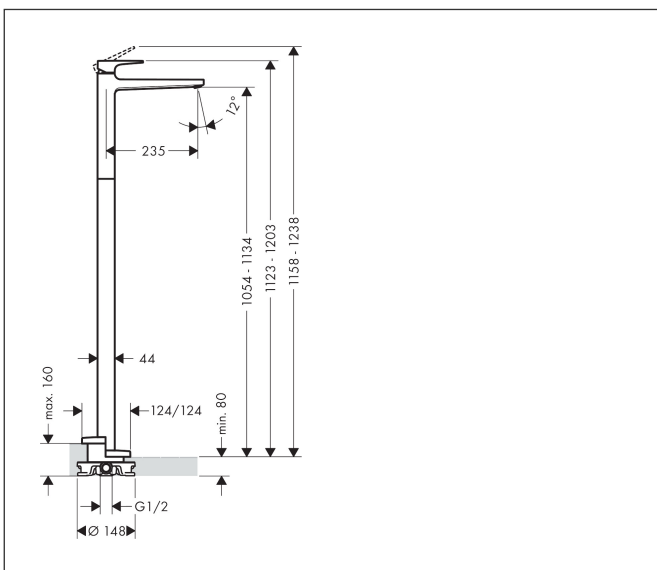

Ritning

Teknologi

Certifikat

Koder/standarder

- STA 1521