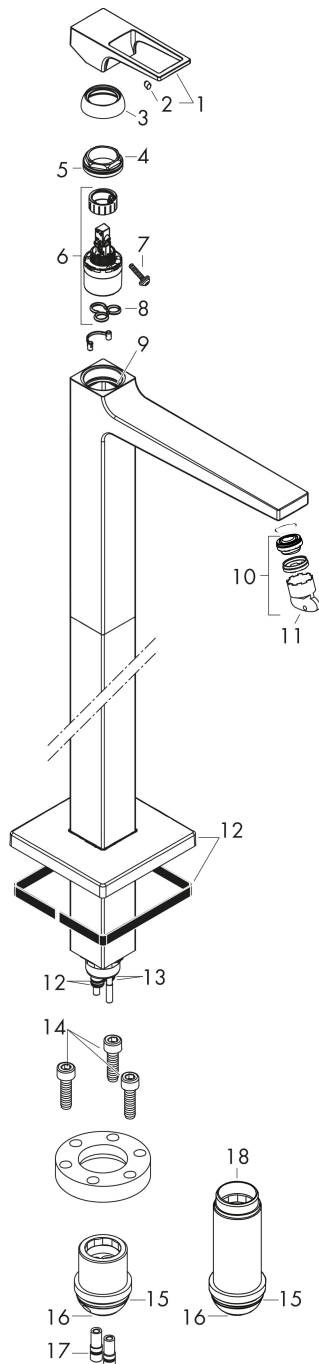

Varumärke	hansgrohe
Art. Namn	Metropol 1-grepps tvättställsblandare med bygelgrepp för golvmontering
Art. Nr.	74530000
RSK-nr.	8278008
Ytskikt	Krom
Pos	1

Reservdelsritning för byggnadsår: >04/17