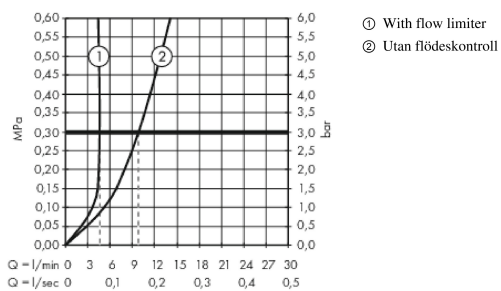

Tekniska lösningar

Certificates

Produktbild

Måttskiss

Genomflödesprogram

Metropol
1-grepps tvättställsblandare med bygelgrepp för golvmontering
Ytskikt: krom Art.nr. : 74530000

Sprängritning

Tillverkningsår: >04/17