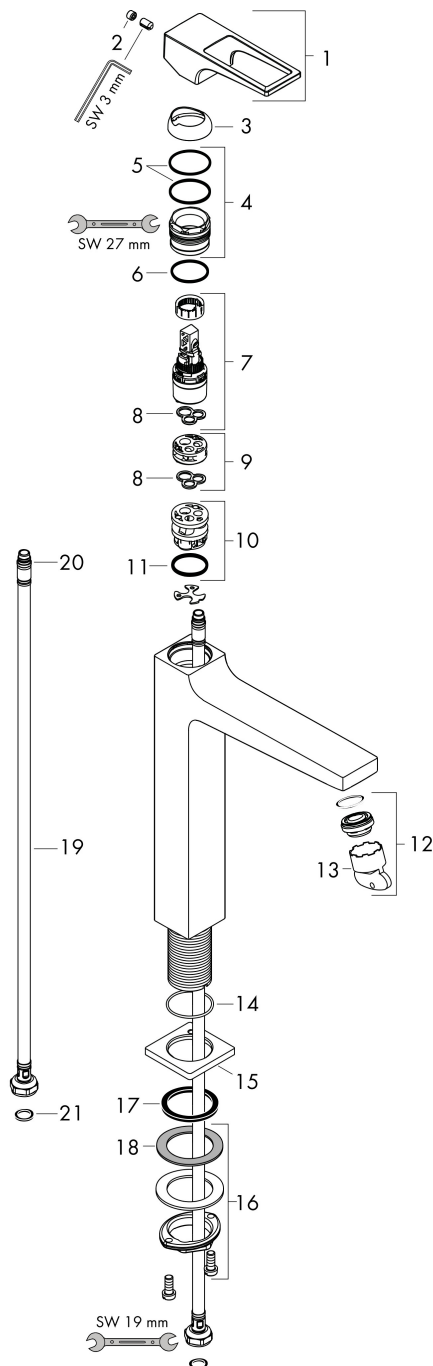

Varumärke	hansgrohe
Art. Namn	Metropol 1-grepps tvättställsblandare 260 med bygelgrepp med push-open ventil
Art. Nr.	74512000
RSK-nr.	8278009
Ytskikt	Krom
Pos	1

Produktbild

Funktioner

- består av: 1-grepps tvättställsblandare, bottenventil
- ComfortZone: 260
- överhäng: 204 mm
- kranhöjd: 259 mm
- handtagsvariant: spakhandtag
- stråltyp: normalstråle
- maximal flödesmängd vid 3 bar: 5 l/min
- keramisk avstängning
- temperaturbegränsning inställningsbar
- push-open avloppsventil G 1 ¼
- material bottenventil: metall
- ljudklass: I
- flödesklass: O
- EU taxonomy: max. 6 l/min - Substantial Contribution (SC) möjligt
- LEED: 35 % reduktion - max. 5,4 l/min
- BREEAM: nivå 2 - max. 7,5 l/min

Ritning

Teknologi

Certifikat

Koder/standarder

- STA 1488

Varumärke hansgrohe
 Art. Namn **Metropol** 1-grepps tvättställsblandare 260 med bygelgrepp med push-open ventil
 Art. Nr. 74512000
 RSK-nr. 8278009
 Ytskikt Krom
 Pos 1

Flödesdiagram

Varumärke	hansgrohe
Art. Namn	Metropol 1-grepps tvättställsblandare 260 med bygelgrepp med push-open ventil
Art. Nr.	74512000
RSK-nr.	8278009
Ytskikt	Krom
Pos	1

Reservdelssritning för byggnadsår: >01/17

Varumärke	hansgrohe
Art. Namn	Metropol 1-grepps tvättställsblandare 260 med bygelgrepp med push-open ventil
Art. Nr.	74512000
RSK-nr.	8278009
Ytskikt	Krom
Pos	1

Reservdelslista för byggnadsår: >01/17

Pos.	Beskrivning	Art.nr.
1	Grepp	93009000
2	täckbricka, grepp	95704000
3	null	92625000
4	Mutter	92689000
5	O-ring 27x1,5	92527000
6	O-ring 25x1,5	98146000
7	Kartusch kpl.	97685000
8	Tätning	98865000
9	Adapter till kartusch	92628000
10	Adapter till kartusch	98866000
11	O-ring 23x2	98398000
12	Luftblandare M24x1 (5 l/min)	92996000
13	serviceverktyg	95661000
14	O-ring 32x1,5	92936000
15	Rosett	93048000
16	null	13961000
17	null	98749000
18	Glidring	97548000
19	Anslutningsslang 600 mm M8x0,75 G3/8	96556000
20	O-ring 6,6x1,6	93019000
21	Tätningssät	95581000
a	Push-open bottenventil	50100000
b	null	13898000