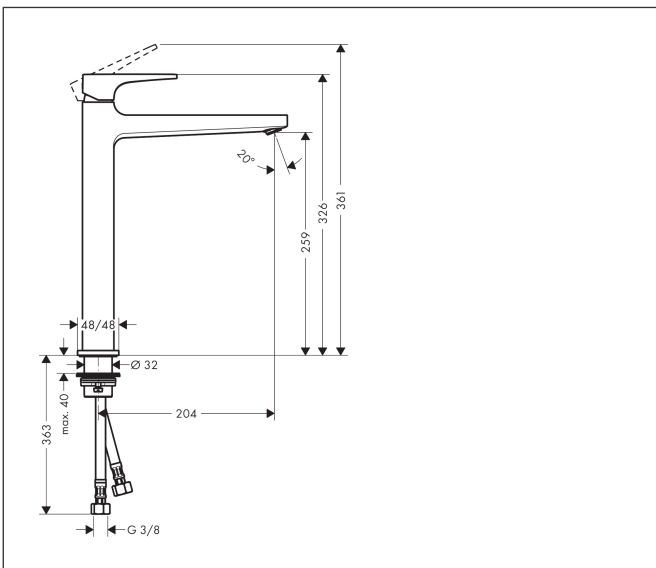

Varumärke	hansgrohe
Art. Namn	Metropol 1-grepps tvättställsblandare 260 med bygelgrepp med push-open ventil
Art. Nr.	74512000
RSK-nr.	8278009
Ytskikt	Krom
Pos	1

Produktbild

Funktioner

- består av: 1-grepps tvättställsblandare, bottenventil
- ComfortZone: 260
- överhäng: 204 mm
- kranhöjd: 259 mm
- handtagsvariant: spakhandtag
- stråltyp: normalstråle
- maximal flödesmängd vid 3 bar: 5 l/min
- keramisk avstängning
- temperaturbegränsning inställningsbar
- push-open avloppsventil G 1 ¼
- material bottenventil: metall
- ljudklass: I
- flödesklass: O
- EU taxonomy: max. 6 l/min - Substantial Contribution (SC) möjligt
- LEED: 35 % reduktion - max. 5,4 l/min
- BREEAM: nivå 2 - max. 7,5 l/min

Ritning

Teknologi

Certifikat

Koder/standarder

- STA 1488

Varumärke hansgrohe
 Art. Namn **Metropol** 1-grepps tvättställsblandare 260 med bygelgrepp med push-open ventil
 Art. Nr. 74512000
 RSK-nr. 8278009
 Ytskikt Krom
 Pos 1

Flödesdiagram

Varumärke	hansgrohe
Art. Namn	Metropol 1-grepps tvättställsblandare 260 med bygelgrepp med push-open ventil
Art. Nr.	74512000
RSK-nr.	8278009
Ytskikt	Krom
Pos	1

Reservdelssritning för byggnadsår: >01/17

Varumärke	hansgrohe
Art. Namn	Metropol 1-grepps tvättställsblandare 260 med bygelgrepp med push-open ventil
Art. Nr.	74512000
RSK-nr.	8278009
Ytskikt	Krom
Pos	1

Reservdelslista för byggnadsår: >01/17

Pos.	Beskrivning	Art.nr.
1	Grepp	93009000
2	täckbricka, grepp	95704000
3	null	92625000
4	Mutter	92689000
5	O-ring 27x1,5	92527000
6	O-ring 25x1,5	98146000
7	Kartusch kpl.	97685000
8	Tätning	98865000
9	Adapter till kartusch	92628000
10	Adapter till kartusch	98866000
11	O-ring 23x2	98398000
12	Luftblandare M24x1 (5 l/min)	92996000
13	serviceverktyg	95661000
14	O-ring 32x1,5	92936000
15	Rosett	93048000
16	null	13961000
17	null	98749000
18	Glidring	97548000
19	Anslutningsslang 600 mm M8x0,75 G3/8	96556000
20	O-ring 6,6x1,6	93019000
21	Tätningssät	95581000
a	Push-open bottenventil	50100000
b	null	13898000