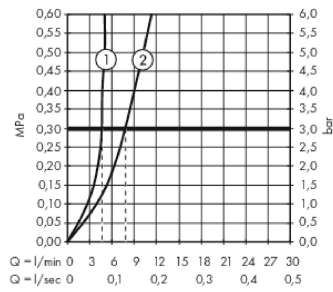

Tekniska lösningar**Designpriser****Certificates****Produktbild****Måttskiss**

Metropol

1-grepps tvättställsblandare 260 med bygelgrepp med push-open ventil

Ytskikt: krom Art.nr. : 74512000

Genomflödesprogram

Metropol

1-grepps tvättställsblandare 260 med bygelgrepp med push-open ventil

Ytskikt: krom Art.nr. : 74512000

Sprängritning

Tillverkningsår: >01/17

Metropol**1-grepps tvättställsblandare 260 med bygelgrepp med push-open ventil**