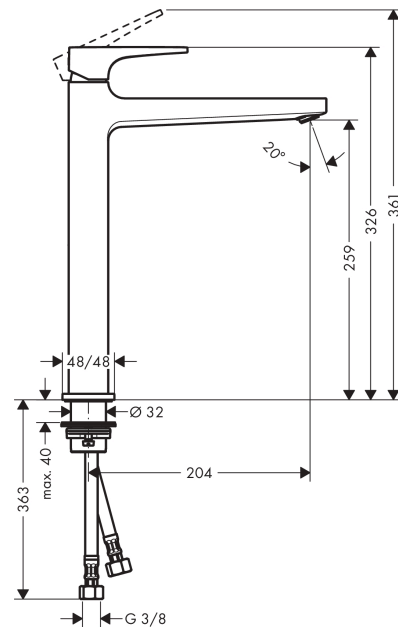

Metropol**1-grepps tvättställsblandare 260 med bygelgrepp med push-open ventil**

Ytskikt: krom Art.nr. : 74512000

**Produktdetaljer****Produktinformation**

- bestående av: 1-grepps tvättställsblandare, bottenventil
- ComfortZone 260
- överhäng 204 mm
- normalstråle
- flödesmängd vid 3 bar: 5 l/min
- keramisk blandarsystem
- temperaturbegränsning inställningsbar
- Push-Open avloppsventil G 1 ¼
- material bottenventil: metall
- P-IX 7295/IO
- Kiwa UK 1805704
- WRAS 1801345
- WRAS 1801345
- Kiwa K6161_Mechanical Mixers EN817
- Kiwa K6161_Mechanical Mixers EN817

Tekniska lösningar**Designpriser****Certificates****Produktbild****Måttskiss**

Metropol

1-grepps tvättställsblandare 260 med bygelgrepp med push-open ventil

Ytskikt: krom Art.nr. : 74512000

Genomflödesprogram

Metropol

1-grepps tvättställsblandare 260 med bygelgrepp med push-open ventil

Ytskikt: krom Art.nr. : 74512000

Sprängritning

Tillverkningsår: >01/17

Metropol**1-grepps tvättställsblandare 260 med bygelgrepp med push-open ventil**

Ytskikt: krom Art.nr. : 74512000

**Reservdelslista**

Tillverkningsår: >01/17

Pos.	Produktdetaljer	Art.nr.	PC	PU
1	handle	93009000	0	1
2	screw cover	95704000	0	1
3	flange	92625000	0	1
4	nut	92689000	0	1
5	O-ring 27x1,5	92527000	0	1
6	O-ring 25x1,5	98146000	0	1
7	cartridge, assy	97685000	0	1
8	seal	98865000	0	1
9	adapter for cartridge	92628000	0	1
10	adapter for cartridge	98866000	0	1
11	O-ring 23x2	98398000	0	1
12	aerator M24x1 (5 l/min)	92996000	0	1
13	service tool	95661000	0	1
14	O-ring 32x1,5	92936000	0	1
15	escutcheon	93048000	0	1
16	fixing set (Ø 32)	13961000	0	1
17	flat seal	98749000	0	1
18	lever collar	97548000	0	1
19	connection hose 600 mm M8x0,75 G3/8	96556000	0	1
20	O-ring 6,6x1,6	93019000	0	1
21	sealing set	95581000	0	1
a	push-open waste set	50100000	0	1
b	fixation extension 35 mm	13898000	0	1