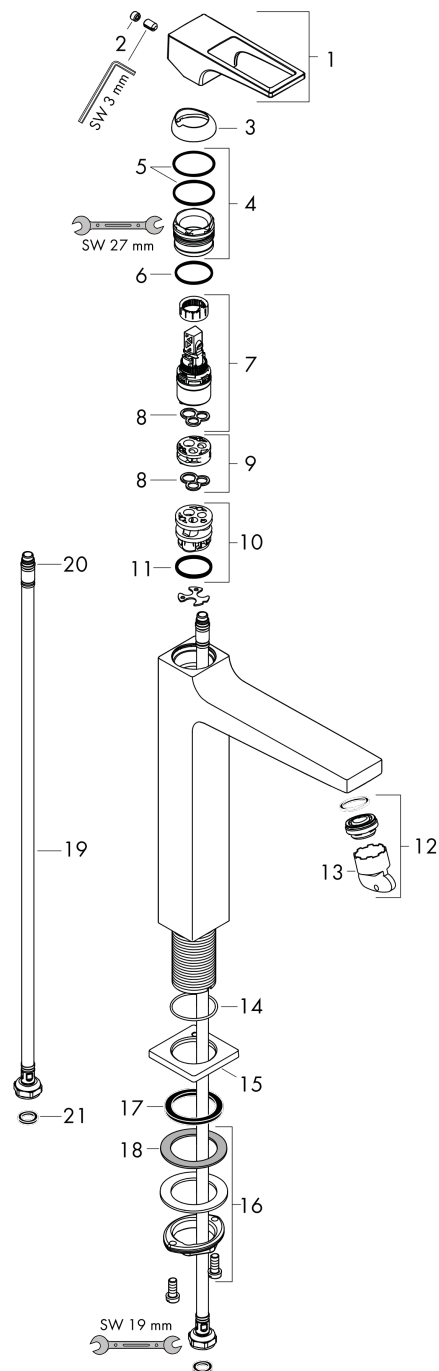

Metropol**1-grepps tvättställsblandare 260 med bygelgrepp med push-open ventil**

Ytskikt: krom Art.nr. : 74512000

**Produktdetaljer****Produktinformation**

- bestående av: 1-grepps tvättställsblandare, bottenventil
- ComfortZone 260
- överhäng 204 mm
- normalstråle
- flödesmängd vid 3 bar: 5 l/min
- keramisk blandarsystem
- temperaturbegränsning inställningsbar
- Push-Open avloppsventil G 1 ¼
- material bottenventil: metall
- P-IX 7295/IO
- Kiwa UK 1805704
- WRAS 1801345
- WRAS 1801345
- Kiwa K6161_Mechanical Mixers EN817
- Kiwa K6161_Mechanical Mixers EN817

Tekniska lösningar**Designpriser****Certificates****Produktbild****Måttskiss**

Metropol

1-grepps tvättställsblandare 260 med bygelgrepp med push-open ventil

Ytskikt: krom Art.nr. : 74512000

Genomflödesprogram

Metropol

1-grepps tvättställsblandare 260 med bygelgrepp med push-open ventil

Ytskikt: krom Art.nr. : 74512000

Sprängritning

Tillverkningsår: >01/17

Metropol**1-grepps tvättställsblandare 260 med bygelgrepp med push-open ventil**

Ytskikt: krom Art.nr. : 74512000

**Reservdelslista**

Tillverkningsår: >01/17

Pos.	Produktdetaljer	Art.nr.	PC	PU
1	handle	93009000	0	1
2	screw cover	95704000	0	1
3	flange	92625000	0	1
4	nut	92689000	0	1
5	O-ring 27x1,5	92527000	0	1
6	O-ring 25x1,5	98146000	0	1
7	cartridge, assy	97685000	0	1
8	seal	98865000	0	1
9	adapter for cartridge	92628000	0	1
10	adapter for cartridge	98866000	0	1
11	O-ring 23x2	98398000	0	1
12	aerator M24x1 (5 l/min)	92996000	0	1
13	service tool	95661000	0	1
14	O-ring 32x1,5	92936000	0	1
15	escutcheon	93048000	0	1
16	fixing set (Ø 32)	13961000	0	1
17	flat seal	98749000	0	1
18	lever collar	97548000	0	1
19	connection hose 600 mm M8x0,75 G3/8	96556000	0	1
20	O-ring 6,6x1,6	93019000	0	1
21	sealing set	95581000	0	1
a	push-open waste set	50100000	0	1
b	fixation extension 35 mm	13898000	0	1