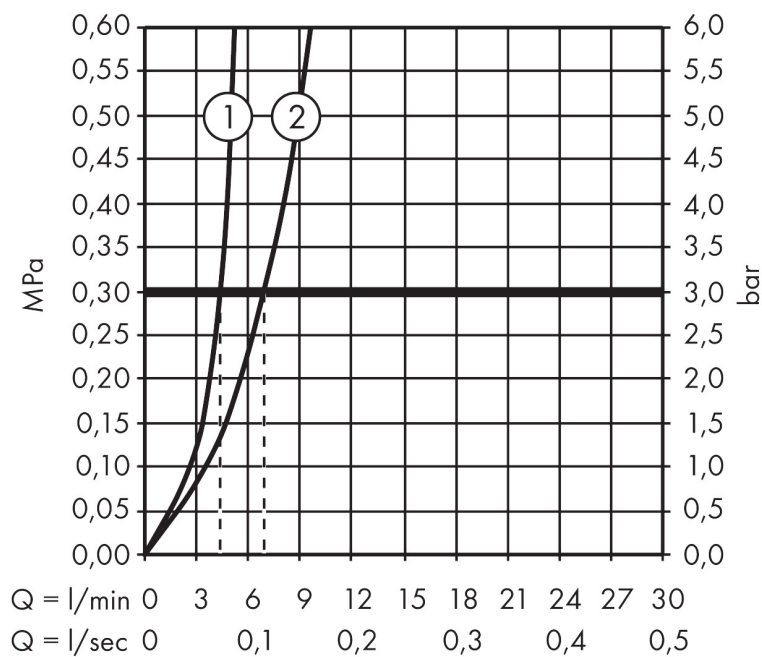

Varumärke	hansgrohe
Art. Namn	Metropol 3-håls tvättställsblandare 160 med bygelgrepp och push-open ventil
Art. Nr.	74515000
RSK-nr.	8278010
Ytskikt	Krom
Pos	1

Produktbild

Funktioner

- består av: 3-håls tvättställsblandare, bottenventil
- ComfortZone: 160
- överhäng: 152 mm
- kranhöjd: 159 mm
- handtagsvariant: bygelhandtag
- maximal flödesmängd vid 3 bar: 5 l/min
- med avstängningsventiler varmt/kallt 90°
- push-open avloppsventil G 1 1/4
- material bottenventil: metall
- ljudklass: I
- flödesklass: O
- EU taxonomy: max. 6 l/min - Substantial Contribution (SC) möjligt
- LEED: 35 % reduktion - max. 5,4 l/min
- BREEAM: nivå 2 - max. 7,5 l/min

Ritning

Teknologi

Certifikat

Koder/standarder

- STA 1426

Varumärke hansgrohe
 Art. Namn **Metropol** 3-håls tvättställsblandare 160 med bygelgrepp och push-open ventil
 Art. Nr. 74515000
 RSK-nr. 8278010
 Ytskikt Krom
 Pos 1

Flödesdiagram

1 Med flödesreducering
 2 Utan flödeskontroll

Varumärke	hansgrohe
Art. Namn	Metropol 3-håls tvättställsblandare 160 med bygelgrepp och push-open ventil
Art. Nr.	74515000
RSK-nr.	8278010
Ytskikt	Krom
Pos	1

Reservdelsritning för byggnadsår: >04/17

Varumärke	hansgrohe
Art. Namn	Metropol 3-håls tvättställsblandare 160 med bygelgrepp och push-open ventil
Art. Nr.	74515000
RSK-nr.	8278010
Ytskikt	Krom
Pos	1

Reservdelslista för byggnadsår: >04/17