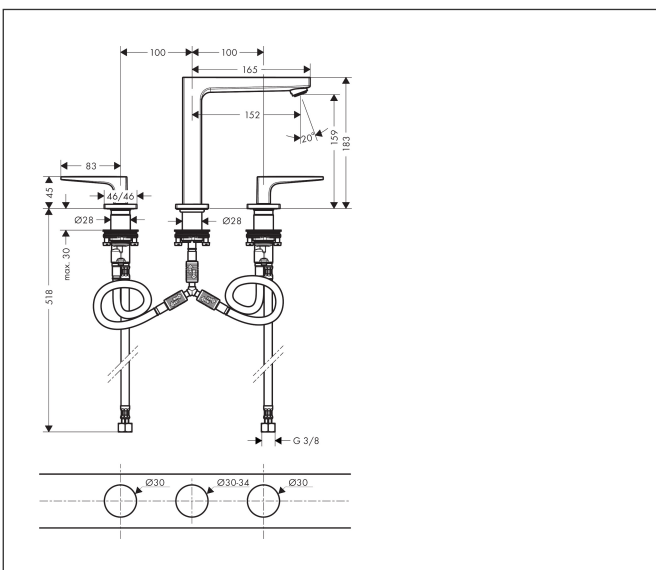

Varumärke	hansgrohe
Art. Namn	Metropol 3-håls tvättställsblandare 160 med bygelgrepp och push-open ventil
Art. Nr.	74515000
RSK-nr.	8278010
Ytskikt	Krom
Pos	1

Produktbild

Funktioner

- består av: 3-håls tvättställsblandare, bottenventil
- ComfortZone: 160
- överhäng: 152 mm
- kranhöjd: 159 mm
- handtagsvariant: bygelhandtag
- maximal flödesmängd vid 3 bar: 5 l/min
- med avstängningsventiler varmt/kallt 90°
- push-open avloppsventil G 1 1/4
- material bottenventil: metall
- ljudklass: I
- flödesklass: O
- EU taxonomy: max. 6 l/min - Substantial Contribution (SC) möjligt
- LEED: 35 % reduktion - max. 5,4 l/min
- BREEAM: nivå 2 - max. 7,5 l/min

Ritning

Teknologi

Certifikat

Koder/standarder

- STA 1426

Varumärke hansgrohe
 Art. Namn **Metropol** 3-håls tvättställsblandare 160 med bygelgrepp och push-open ventil
 Art. Nr. 74515000
 RSK-nr. 8278010
 Ytskikt Krom
 Pos 1

Flödesdiagram

1 Med flödesreducering
 2 Utan flödeskontroll

Varumärke	hansgrohe
Art. Namn	Metropol 3-håls tvättställsblandare 160 med bygelgrepp och push-open ventil
Art. Nr.	74515000
RSK-nr.	8278010
Ytskikt	Krom
Pos	1

Reservdelsritning för byggnadsår: >04/17

Varumärke	hansgrohe
Art. Namn	Metropol 3-håls tvättställsblandare 160 med bygelgrepp och push-open ventil
Art. Nr.	74515000
RSK-nr.	8278010
Ytskikt	Krom
Pos	1

Reservdelslista för byggnadsår: >04/17