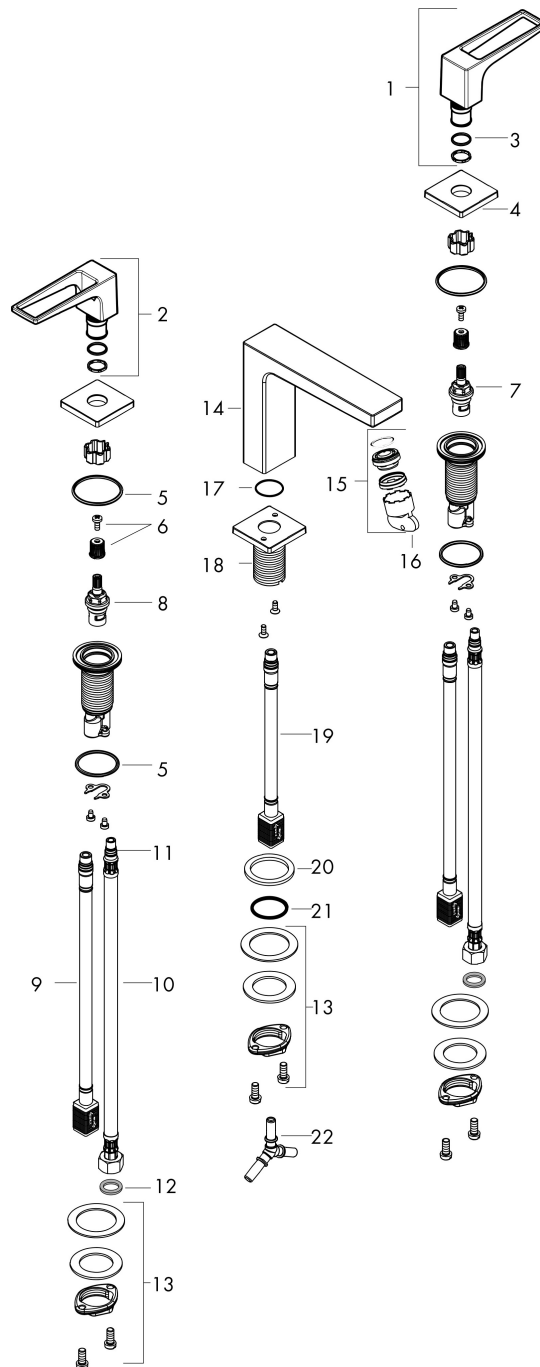

Varumärke	hansgrohe
Art. Namn	Metropol 3-håls tvättställsblandare 160 med bygelgrepp och push-open ventil
Art. Nr.	74515000
RSK-nr.	8278010
Ytskikt	Krom
Pos	1

Produktbild

Funktioner

- består av: 3-håls tvättställsblandare, bottenventil
- ComfortZone: 160
- överhäng: 152 mm
- kranhöjd: 159 mm
- handtagsvariant: bygelhandtag
- maximal flödesmängd vid 3 bar: 5 l/min
- med avstängningsventiler varmt/kallt 90°
- push-open avloppsventil G 1 1/4
- material bottenventil: metall
- ljudklass: I
- flödesklass: O
- EU taxonomy: max. 6 l/min - Substantial Contribution (SC) möjligt
- LEED: 35 % reduktion - max. 5,4 l/min
- BREEAM: nivå 2 - max. 7,5 l/min

Flödesdiagram

1 Med flödesreducering
 2 Utan flödeskontroll

Varumärke	hansgrohe
Art. Namn	Metropol 3-håls tvättställsblandare 160 med bygelgrepp och push-open ventil
Art. Nr.	74515000
RSK-nr.	8278010
Ytskikt	Krom
Pos	1

Reservdelsritning för byggnadsår: >04/17

Varumärke	hansgrohe
Art. Namn	Metropol 3-håls tvättställsblandare 160 med bygelgrepp och push-open ventil
Art. Nr.	74515000
RSK-nr.	8278010
Ytskikt	Krom
Pos	1

Reservdelslista för byggnadsår: >04/17

Pos.	Beskrivning	Art.nr.
1	Grepp varmvattensida	92918000
2	Grepp kallvattensida	92919000
3	O-Ring 14x1,5	98201000
4	Rosett	92915000
5	null	92907000
6	null	98932000
7	Avstängningsventil högerstängande	98817000
8	Avstängningsventil vänsterstängande	95366000
9	null	92914000
10	Anslutningsslang 450 mm M8x0,75 G3/8	97206000
11	O-ring 7x1,5	98422000
12	Tätningssset	95581000
13	null	92909000
14	Pip 160 mm	93158000
15	Luftblandare M24x1 (5 l/min)	92996000
16	serviceverktyg	95661000
17	O-ring 21x1,5	98219000
18	Rosett till pip	92906000
19	null	92913000
20	null	98749000
21	O-ring 26x4	92191000
22	Slanganslutningsvinkel	92905000
a	Push-open bottenventil	50100000