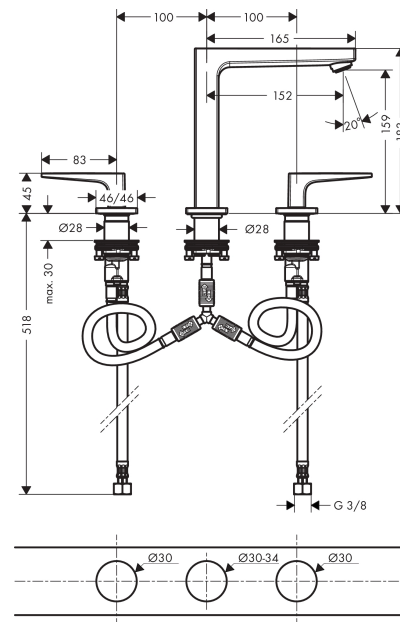

Metropol

3-håls tvättställsblandare 160 med bygelgrepp och push-open ventil

Ytskikt: krom Art.nr. : 74515000

Produktdetaljer

Produktinformation

- bestående av: 3-håls tvättställsblandare, bottenventil
- ComfortZone 160
- överhäng 152 mm
- flödesmängd vid 3 bar: 5 l/min
- med keramikventiler varmt/kallt 90°
- Push-Open avloppsventil G 1 1/4
- material bottenventil: metall
- P-IX 7298/IO
- ACS 18 ACC NY 145, valide jusqu'au 17.05.2023

Tekniska lösningar

Certificates

Produktbild

Måttskiss

Genomflödesprogram

- ① With flow limiter
- ② Utan flödeskontroll

Metropol

3-håls tvättställsblandare 160 med bygelgrepp och push-open ventil

Ytskikt: krom Art.nr. : 74515000

Sprängritning

Tillverkningsår: >04/17

Metropol**3-håls tvättställsblandare 160 med bygelgrepp och push-open ventil**

Ytskikt: krom Art.nr. : 74515000

**Reservdelslista**

Tillverkningsår: >04/17

Pos.	Produktdetaljer	Art.nr.	PC	PU
1	handle for hot water	92918000	0	1
2	handle for cold water	92919000	0	1
3	O-Ring 14x1,5	98201000	0	1
4	escutcheon	92915000	0	1
5	O-ring 33x2,5	92907000	0	1
6	handle fixing set	98932000	0	1
7	shut off unit right closing	98817000	0	1
8	shut off unit left closing	95366000	0	1
9	connection hose 400 mm M10x1	92914000	0	1
10	connection hose 450 mm M8x0,75 G3/8	97206000	0	1
11	O-ring 7x1,5	98422000	0	1
12	sealing set	95581000	0	1
13	fixing set (Ø 28)	92909000	0	1
14	aerator M24x1 (5 l/min)	92996000	0	1
15	service tool	95661000	0	1
16	O-ring 21x1,5	98219000	0	1
17	escutcheon for spout	92906000	0	1
18	connection hose 200 mm M10x1	92913000	0	1
19	flat seal	98749000	0	1
20	O-ring 26x4	92191000	0	1
21	hose connection angel	92905000	0	1
22	spout 160 mm	93158000	0	1
a	push-open waste set	50100000	0	1