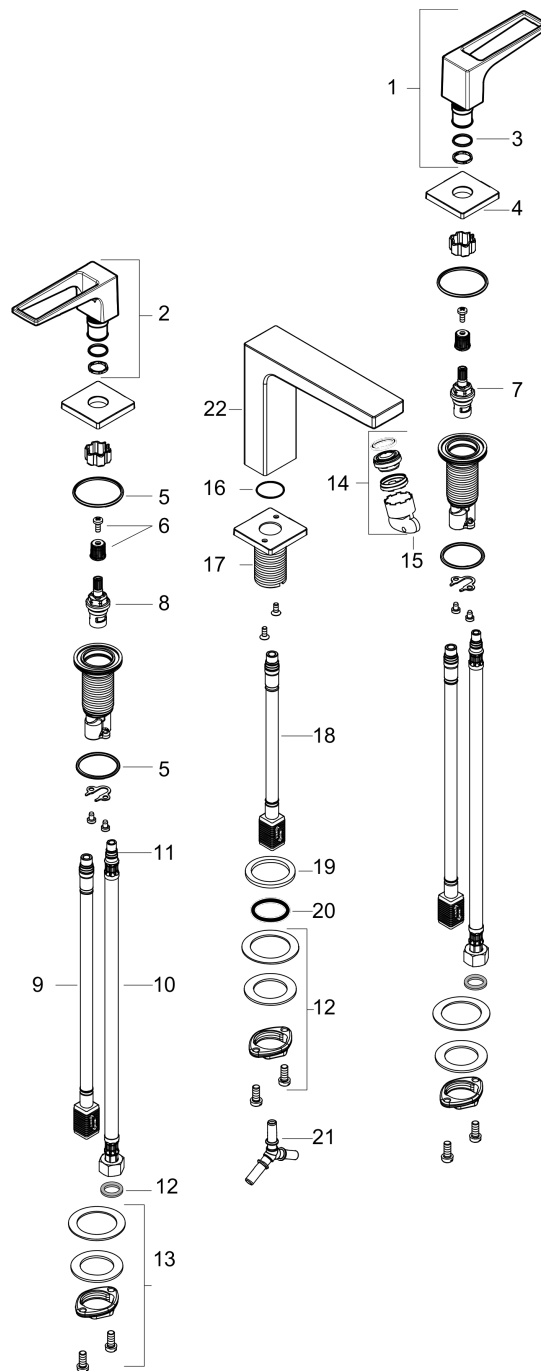

Metropol

3-håls tvättställsblandare 160 med bygelgrepp och push-open ventil

Ytskikt: krom Art.nr. : 74515000

Produktdetaljer

Produktinformation

- bestående av: 3-håls tvättställsblandare, bottenventil
- ComfortZone 160
- överhäng 152 mm
- flödesmängd vid 3 bar: 5 l/min
- med keramikventiler varmt/kallt 90°
- Push-Open avloppsventil G 1 1/4
- material bottenventil: metall
- P-IX 7298/IO
- ACS 18 ACC NY 145, valide jusqu'au 17.05.2023

Tekniska lösningar

Certificates

Produktbild

Måttskiss

Genomflödesprogram

- ① With flow limiter
- ② Utan flödeskontroll

Metropol

3-håls tvättställsblandare 160 med bygelgrepp och push-open ventil

Ytskikt: krom Art.nr. : 74515000

Sprängritning

Tillverkningsår: >04/17

Metropol**3-håls tvättställsblandare 160 med bygelgrepp och push-open ventil**

Ytskikt: krom Art.nr. : 74515000

**Reservdelslista**

Tillverkningsår: >04/17

Pos.	Produktdetaljer	Art.nr.	PC	PU
1	handle for hot water	92918000	0	1
2	handle for cold water	92919000	0	1
3	O-Ring 14x1,5	98201000	0	1
4	escutcheon	92915000	0	1
5	O-ring 33x2,5	92907000	0	1
6	handle fixing set	98932000	0	1
7	shut off unit right closing	98817000	0	1
8	shut off unit left closing	95366000	0	1
9	connection hose 400 mm M10x1	92914000	0	1
10	connection hose 450 mm M8x0,75 G3/8	97206000	0	1
11	O-ring 7x1,5	98422000	0	1
12	sealing set	95581000	0	1
13	fixing set (Ø 28)	92909000	0	1
14	aerator M24x1 (5 l/min)	92996000	0	1
15	service tool	95661000	0	1
16	O-ring 21x1,5	98219000	0	1
17	escutcheon for spout	92906000	0	1
18	connection hose 200 mm M10x1	92913000	0	1
19	flat seal	98749000	0	1
20	O-ring 26x4	92191000	0	1
21	hose connection angel	92905000	0	1
22	spout 160 mm	93158000	0	1
a	push-open waste set	50100000	0	1