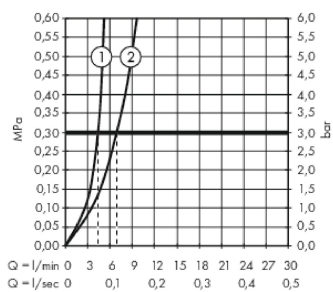

Tekniska lösningar

Certificates

Produktbild

Måttskiss

Genomflödesprogram

- ① With flow limiter
- ② Utan flödeskontroll

Metropol

3-håls tvättställsblandare 160 med bygelgrepp och push-open ventil