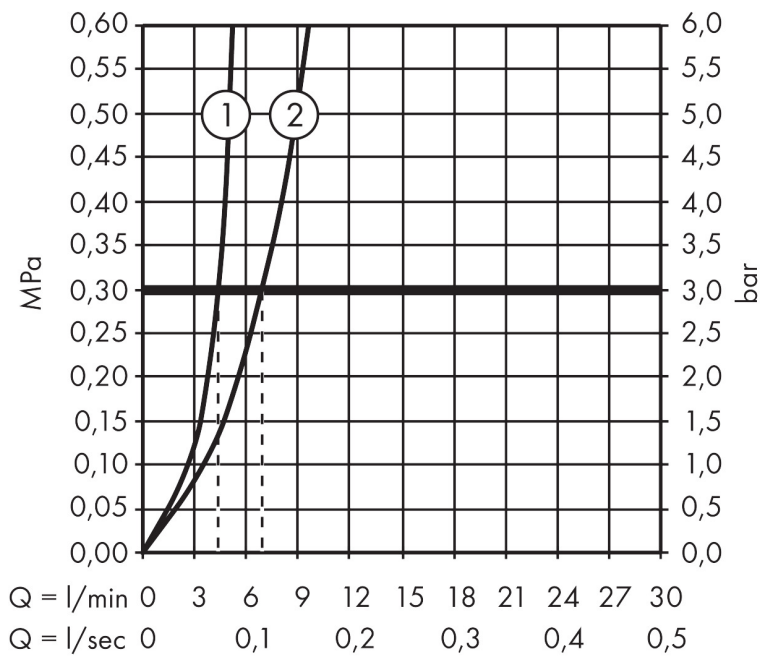

Varumärke hansgrohe
Art. Namn **Metropol** 3-håls tvättställsblandare 110 med bygelgrepp och push-open ventil
Art. Nr. 74514000
RSK-nr. 8278011
Ytskikt Krom
Pos 1

Flödesdiagram

1 Med flödesreducering
2 Utan flödeskontroll