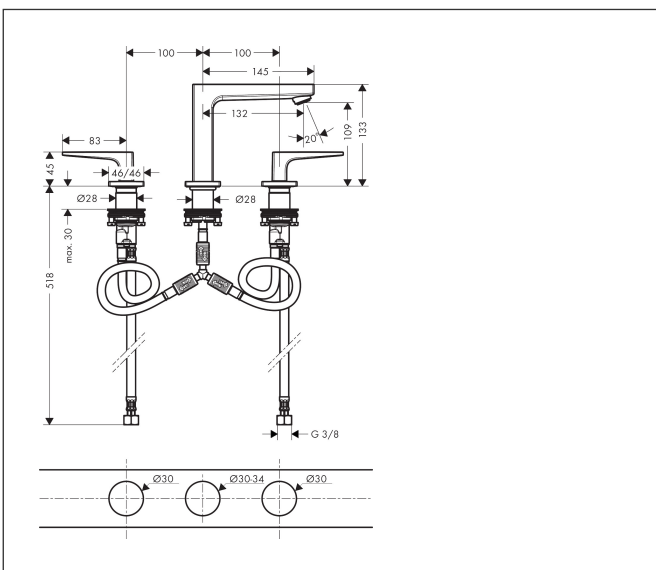

Ritning

Teknologi

Certifikat

Koder/standarder

- STA 1426