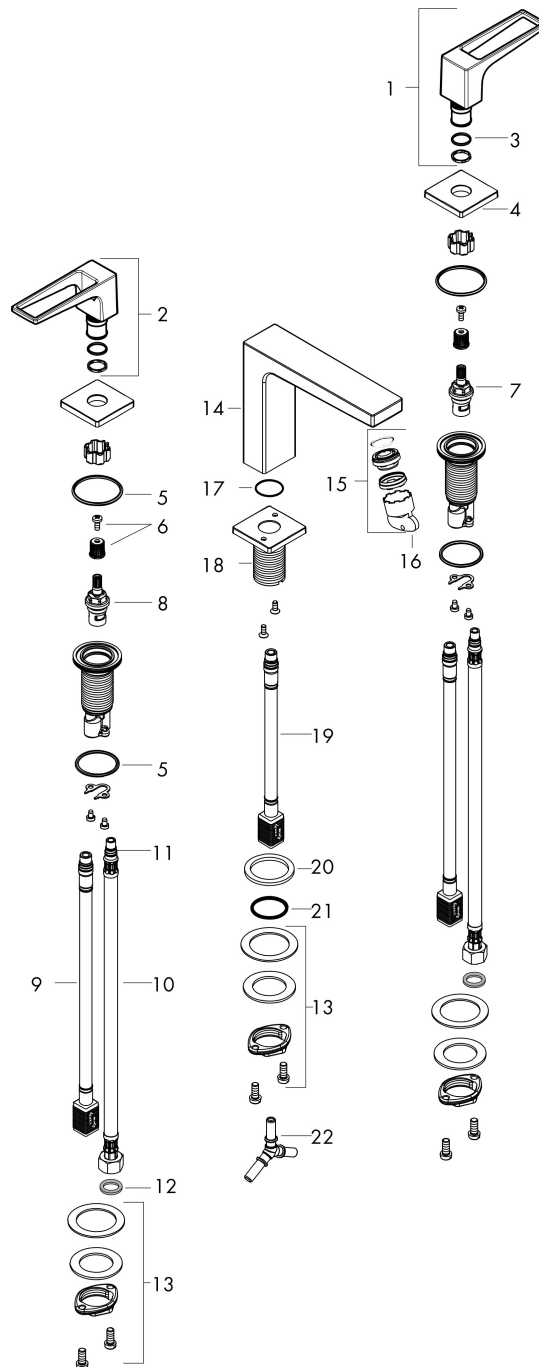

## Koder/standarder

- STA 1426

Varumärke hansgrohe  
 Art. Namn **Metropol** 3-håls tvättställsblandare 110 med bygelgrepp och push-open ventil  
 Art. Nr. 74514000  
 RSK-nr. 8278011  
 Ytskikt Krom  
 Pos 1

## Flödesdiagram

1 Med flödesreducering  
 2 Utan flödeskontroll

Varumärke	hansgrohe
Art. Namn	<b>Metropol</b> 3-håls tvättställsblandare 110 med bygelgrepp och push-open ventil
Art. Nr.	74514000
RSK-nr.	8278011
Ytskikt	Krom
Pos	1

## Reservdelsritning för byggnadsår: >04/17

Varumärke	hansgrohe
Art. Namn	<b>Metropol</b> 3-håls tvättställsblandare 110 med bygelgrepp och push-open ventil
Art. Nr.	74514000
RSK-nr.	8278011
Ytskikt	Krom
Pos	1

## Reservdelslista för byggnadsår: >04/17

Pos.	Beskrivning	Art.nr.
1	Grepp kallvattensida	92919000
2	Grepp varmvattensida	92918000
3	O-Ring 14x1,5	98201000
4	Rosett	92915000
5	null	92907000
6	null	98932000
7	Avstängningsventil vänsterstängande	95366000
8	Avstängningsventil högerstängande	98817000
9	null	92914000
10	Anslutningsslang 450 mm M8x0,75 G3/8	97206000
11	O-ring 7x1,5	98422000
12	Tätningssät	95581000
13	null	92909000
14	Pip 110 mm	93157000
15	Luftblandare M24x1 (5 l/min)	92996000
16	serviceverktyg	95661000
17	O-ring 21x1,5	98219000
18	Rosett till pip	92906000
19	null	92913000
20	null	98749000
21	O-ring 26x4	92191000
22	Slanganslutningsvinkel	92905000
a	Push-open bottenventil	50100000