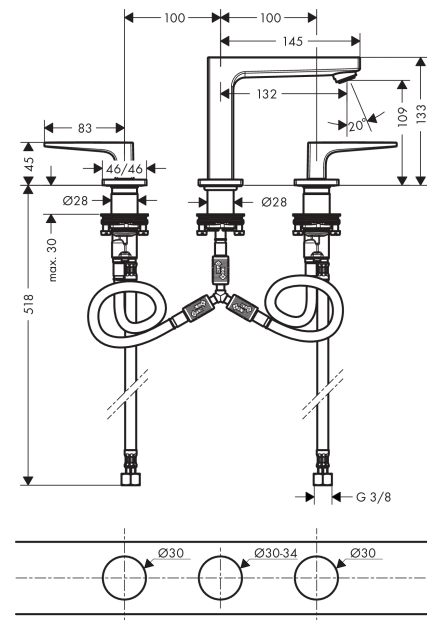

### 3-håls tvättställsblandare 110 med bygelgrepp och push-open ventil

Ytskikt: krom Art.nr. : 74514000

##### Produktinformation

- bestående av: 3-håls tvättställsblandare, bottenventil
- ComfortZone 110
- överhäng 132 mm
- flödesmängd vid 3 bar: 5 l/min
- med keramikventiler varmt/kallt 90°
- Push-Open avloppsventil G 1 ¼
- material bottenventil: metall
- P-IX 7298/IO
- ACS 18 ACC NY 145, valide jusqu'au 17.05.2023

#### Genomflödesprogram

- ① With flow limiter
- ② Utan flödeskontroll

**Metropol**

**3-håls tvättställsblandare 110 med bygelgrepp och push-open ventil**

Ytskikt: krom Art.nr. : 74514000

**Sprängritning**

Tillverkningsår: >04/17

**Metropol****3-håls tvättställsblandare 110 med bygelgrepp och push-open ventil**

Ytskikt: krom Art.nr. : 74514000

**Reservdelslista**

Tillverkningsår: &gt;04/17

Pos.	Produktdetaljer	Art.nr.	PC	PU
1	handle for cold water	92919000	0	1
2	handle for hot water	92918000	0	1
3	O-Ring 14x1,5	98201000	0	1
4	escutcheon	92915000	0	1
5	O-ring 33x2,5	92907000	0	1
6	handle fixing set	98932000	0	1
7	shut off unit left closing	95366000	0	1
8	shut off unit right closing	98817000	0	1
9	connection hose 400 mm M10x1	92914000	0	1
10	connection hose 450 mm M8x0,75 G3/8	97206000	0	1
11	O-ring 7x1,5	98422000	0	1
12	sealing set	95581000	0	1
13	fixing set (Ø 28)	92909000	0	1
14	aerator M24x1 (5 l/min)	92996000	0	1
15	service tool	95661000	0	1
16	O-ring 21x1,5	98219000	0	1
17	escutcheon for spout	92906000	0	1
18	connection hose 200 mm M10x1	92913000	0	1
19	flat seal	98749000	0	1
20	O-ring 26x4	92191000	0	1
21	hose connection angel	92905000	0	1
22	spout 110 mm	93157000	0	1
a	push-open waste set	50100000	0	1