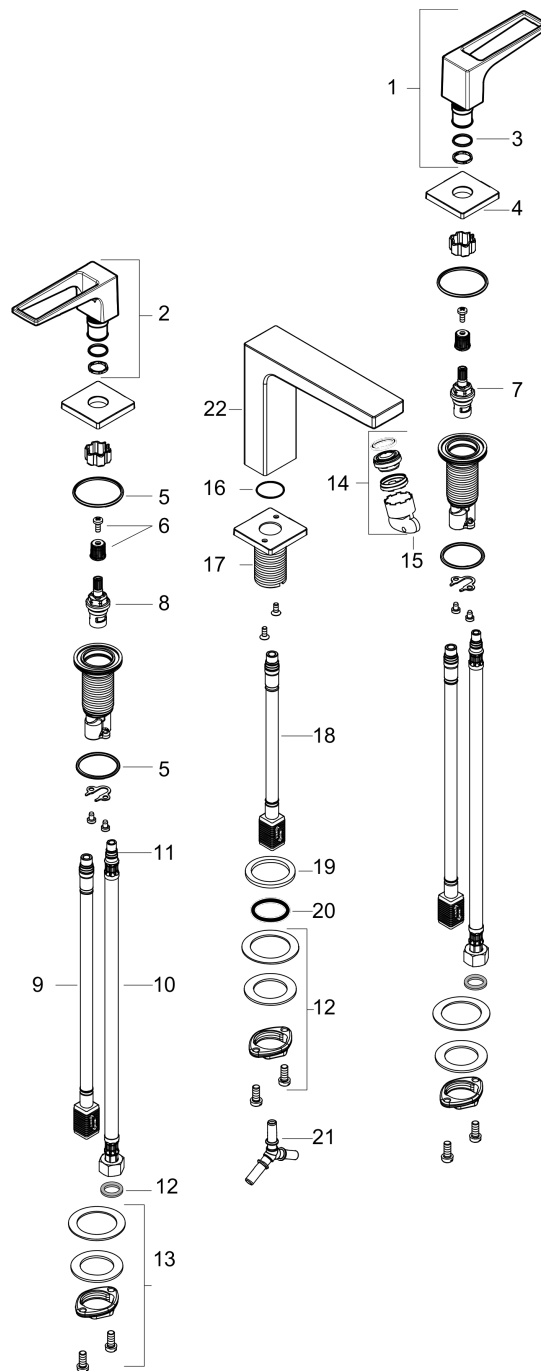

### 3-håls tvättställsblandare 110 med bygelgrepp och push-open ventil

Ytskikt: krom Art.nr. : 74514000

#### Genomflödesprogram

- ① With flow limiter
- ② Utan flödeskontroll

**Metropol**

**3-håls tvättställsblandare 110 med bygelgrepp och push-open ventil**

Ytskikt: krom Art.nr. : 74514000

**Sprängritning**

Tillverkningsår: >04/17

**Metropol****3-håls tvättställsblandare 110 med bygelgrepp och push-open ventil**

Ytskikt: krom Art.nr. : 74514000

**Reservdelslista**

Tillverkningsår: &gt;04/17

Pos.	Produktdetaljer	Art.nr.	PC	PU
1	handle for cold water	92919000	0	1
2	handle for hot water	92918000	0	1
3	O-Ring 14x1,5	98201000	0	1
4	escutcheon	92915000	0	1
5	O-ring 33x2,5	92907000	0	1
6	handle fixing set	98932000	0	1
7	shut off unit left closing	95366000	0	1
8	shut off unit right closing	98817000	0	1
9	connection hose 400 mm M10x1	92914000	0	1
10	connection hose 450 mm M8x0,75 G3/8	97206000	0	1
11	O-ring 7x1,5	98422000	0	1
12	sealing set	95581000	0	1
13	fixing set (Ø 28)	92909000	0	1
14	aerator M24x1 (5 l/min)	92996000	0	1
15	service tool	95661000	0	1
16	O-ring 21x1,5	98219000	0	1
17	escutcheon for spout	92906000	0	1
18	connection hose 200 mm M10x1	92913000	0	1
19	flat seal	98749000	0	1
20	O-ring 26x4	92191000	0	1
21	hose connection angel	92905000	0	1
22	spout 110 mm	93157000	0	1
a	push-open waste set	50100000	0	1