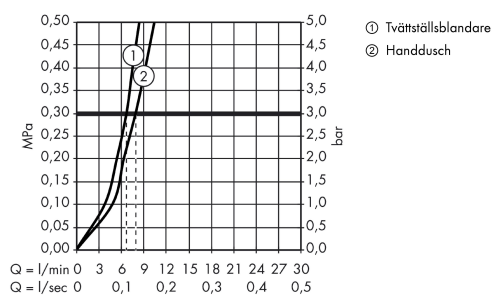

Metropol

1-grepps tvättställsblandare med bygelgrepp med bidettehanddusch och 160 cm duschslang

Ytskikt: krom Art.nr. : 74522000

Produktdetaljer

Produktinformation

- bestående av: 1-grepps tvättställsblandare, bidettehanddusch, duschhållare, duschslang, bottenventil
- ComfortZone 110
- flödesmängd vid 3 bar: 5 l/min
- keramisk blandarsystem
- temperaturbegränsning inställningsbar
- Push-Open avloppsventil G 1 ¼
- material bottenventil: metall

Tekniska lösningar

Produktbild

Måttskiss

Genomflödesprogram

Metropol

1-grepps tvättställsblandare med bygelgrepp med bidettehanddusch och 160 cm duschslang

Ytskikt: krom Art.nr. : 74522000

Sprängritning