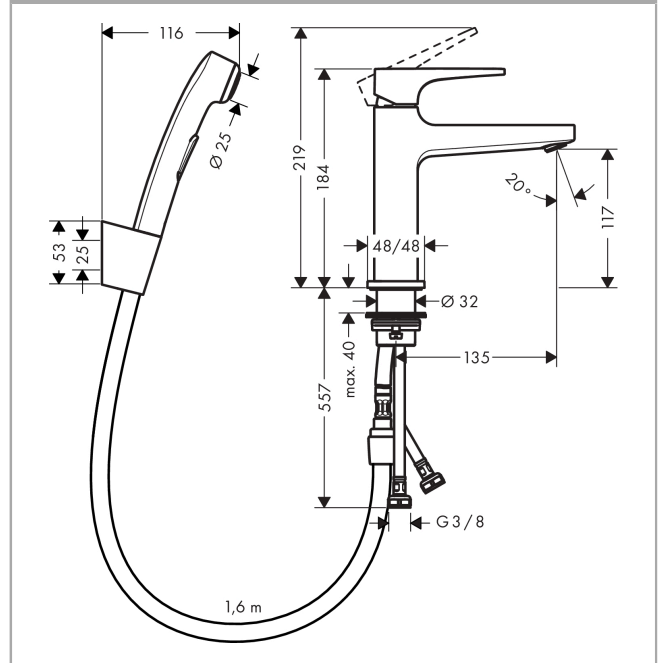

Metropol

1-grepps tvättställsblandare med bygelgrepp med bidettehanddusch och 160 cm duschslang

Ytskikt: krom Art.nr. : 74522000

Produktdetaljer

Produktinformation

- bestående av: 1-grepps tvättställsblandare, bidettehanddusch, duschhållare, duschslang, bottenventil
- ComfortZone 110
- flödesmängd vid 3 bar: 5 l/min
- keramisk blandarsystem
- temperaturbegränsning inställningsbar
- Push-Open avloppsventil G 1 ¼
- material bottenventil: metall

Tekniska lösningar

Produktbild

Måttskiss

Genomflödesprogram

Metropol

1-grepps tvättställsblandare med bygelgrepp med bidettehanddusch och 160 cm duschslang

Ytskikt: krom Art.nr. : 74522000

Sprängritning