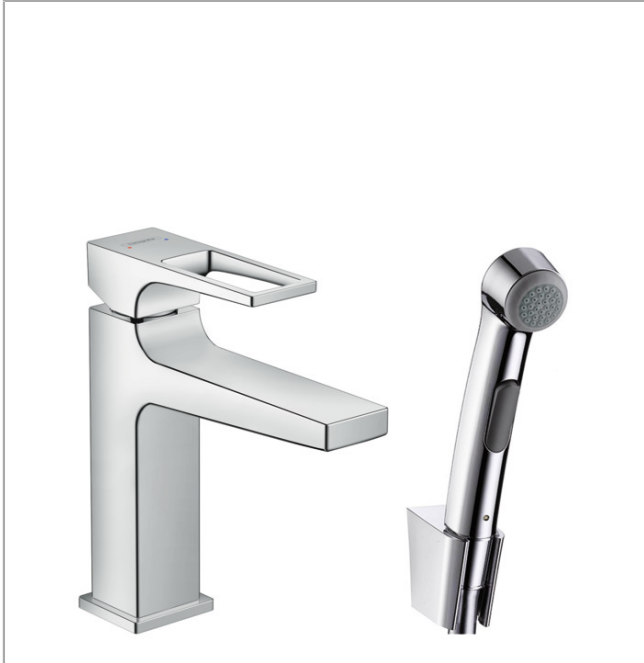

Metropol

1-grepps tvättställsblandare med bygelgrepp med bidettehanddusch och 160 cm duschslang

Ytskikt: krom Art.nr. : 74522000

Produktdetaljer

Produktinformation

- bestående av: 1-grepps tvättställsblandare, bidettehanddusch, duschhållare, duschslang, bottenventil
- ComfortZone 110
- flödesmängd vid 3 bar: 5 l/min
- keramisk blandarsystem
- temperaturbegränsning inställningsbar
- Push-Open avloppsventil G 1 ¼
- material bottenventil: metall

Tekniska lösningar

Produktbild

Måttskiss

Genomflödesprogram

Metropol

1-grepps tvättställsblandare med bygelgrepp med bidettehanddusch och 160 cm duschslang

Ytskikt: krom Art.nr. : 74522000

Sprängritning