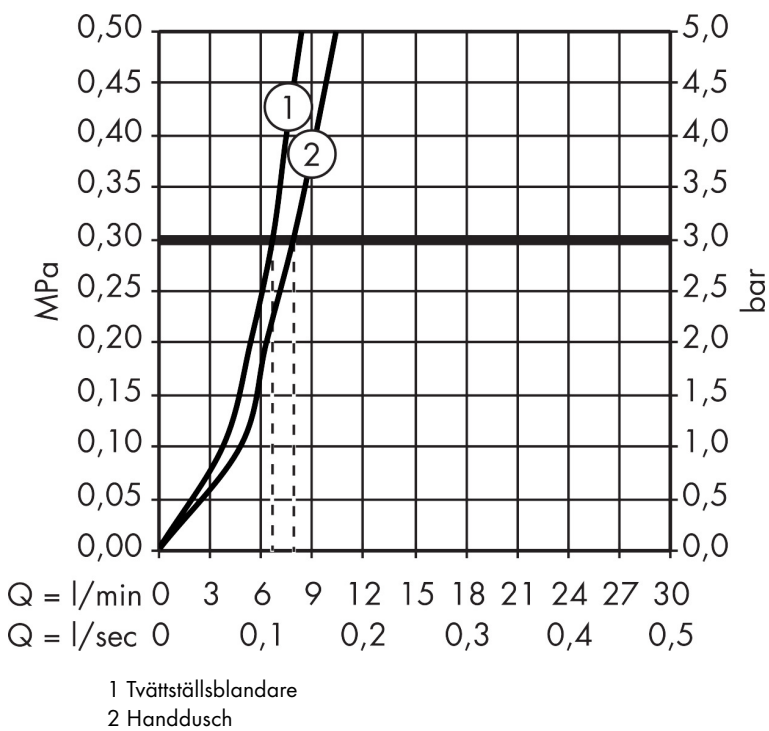

Varumärke hansgrohe
 Art. Namn **Metropol** 1-grepps tvättställsblandare med bygelgrepp med bidettehanddusch och 160 cm duschslang
 Art. Nr. 74522000
 RSK-nr. 8278012
 Ytskikt Krom
 Pos 1

Flödesdiagram

Varumärke	hansgrohe
Art. Namn	Metropol 1-grepps tvättställsblandare med bygelgrepp med bidettehanddusch och 160 cm duschslang
Art. Nr.	74522000
RSK-nr.	8278012
Ytskikt	Krom
Pos	1

Reservdelsritning för byggnadsår: >01/17

Varumärke	hansgrohe
Art. Namn	Metropol 1-grepps tvättställsblandare med bygelgrepp med bidettehanddusch och 160 cm duschslang
Art. Nr.	74522000
RSK-nr.	8278012
Ytskikt	Krom
Pos	1

Reservdelslista för byggnadsår: >01/17