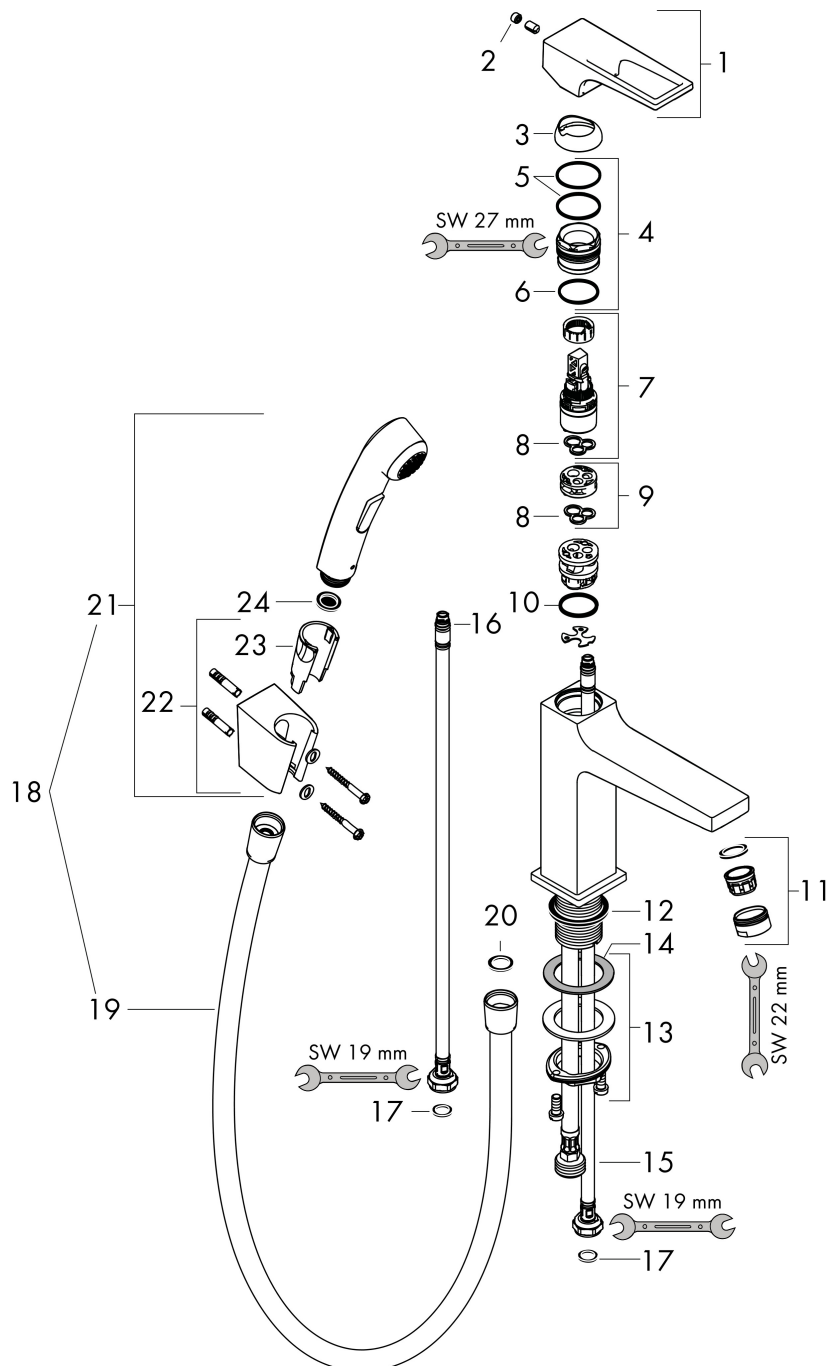

Varumärke hansgrohe
 Art. Namn **Metropol** 1-grepps tvättställsblandare med bygelgrepp med bidettehanddusch och 160 cm duschslang
 Art. Nr. 74522000
 RSK-nr. 8278012
 Ytskikt Krom
 Pos 1

Flödesdiagram

Varumärke	hansgrohe
Art. Namn	Metropol 1-grepps tvättställsblandare med bygelgrepp med bidettehanddusch och 160 cm duschslang
Art. Nr.	74522000
RSK-nr.	8278012
Ytskikt	Krom
Pos	1

Reservdelsritning för byggnadsår: >01/17

Varumärke	hansgrohe
Art. Namn	Metropol 1-grepps tvättställsblandare med bygelgrepp med bidettehanddusch och 160 cm duschslang
Art. Nr.	74522000
RSK-nr.	8278012
Ytskikt	Krom
Pos	1

Reservdelslista för byggnadsår: >01/17

Pos.	Beskrivning	Art.nr.
1	Grepp	93009000
2	täckbricka, grepp	95704000
3	null	92625000
4	Mutter	92689000
5	O-ring 27x1,5	92527000
6	O-ring 25x1,5	98146000
7	Kartusch kpl.	97685000
8	Tätning	98865000
9	Adapter till kartusch	92628000
10	O-ring 23x2	98398000
11	Luftblandare M24x1 (15 l/min)	13913000
12	null	98749000
13	null	13961000
14	Glidring	97548000
15	Anslutningsslang 600 mm M8x0,75 G3/8	96556000
16	O-ring 7x1,5	98422000
17	Tätningsset	95581000
18	Handdusch och duschslang	32128000
19	Duschslang Isiflex'B 1,60 m	28276000
20	Tätning	98058000
21	Handduschsset	96907000
22	Handduschshållare	28331000
23	null	98918000
24	Silpackning	94246000
a	Push-open bottenventil	50105000
b	null	13898000