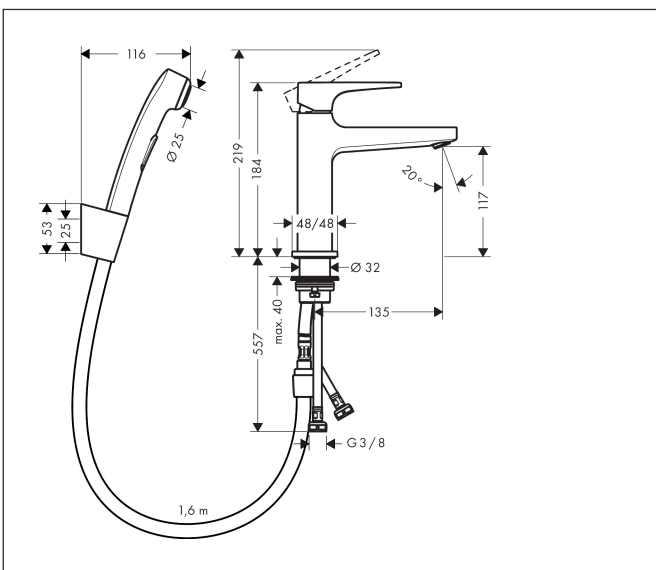

Varumärke	hansgrohe
Art. Namn	Metropol 1-grepps tvättställsblandare med bidettehanddusch och 160 cm duschslang
Art. Nr.	32522000
RSK-nr.	8278013
Ytskikt	Krom
Pos	1

Produktbild

Funktioner

- består av: 1-grepps tvättställsblandare, bidettehanddusch, duschhållare, duschslang, bottenventil
- ComfortZone: 110
- överhäng: 135 mm
- kranhöjd: 117 mm
- handtagsvariant: spakhandtag
- maximal flödesmängd vid 3 bar: 5 l/min
- keramisk avstängning
- temperaturbegränsning inställningsbar
- push-open avloppsventil G 1 ¼
- material bottenventil: metall
- EU taxonomy: max. 6 l/min - Substantial Contribution (SC) möjligt
- LEED: 35 % reduktion - max. 5,4 l/min
- BREEAM: nivå 2 - max. 7,5 l/min

Ritning

Teknologi

Certifikat

Koder/standarder

- STA 1371

Varumärke hansgrohe
 Art. Namn **Metropol** 1-grepps tvättställsblandare med bidettehanddusch och 160 cm
 duschslang
 Art. Nr. 32522000
 RSK-nr. 8278013
 Ytskikt Krom
 Pos 1

Flödesdiagram

Varumärke	hansgrohe
Art. Namn	Metropol 1-grepps tvättställsblandare med bidettehanddusch och 160 cm duschslang
Art. Nr.	32522000
RSK-nr.	8278013
Ytskikt	Krom
Pos	1

Reservdelsritning för byggnadsår: >01/17

Varumärke	hansgrohe
Art. Namn	Metropol 1-grepps tvättställsblandare med bidettehanddusch och 160 cm duschslang
Art. Nr.	32522000
RSK-nr.	8278013
Ytskikt	Krom
Pos	1

Reservdelslista för byggnadsår: >01/17