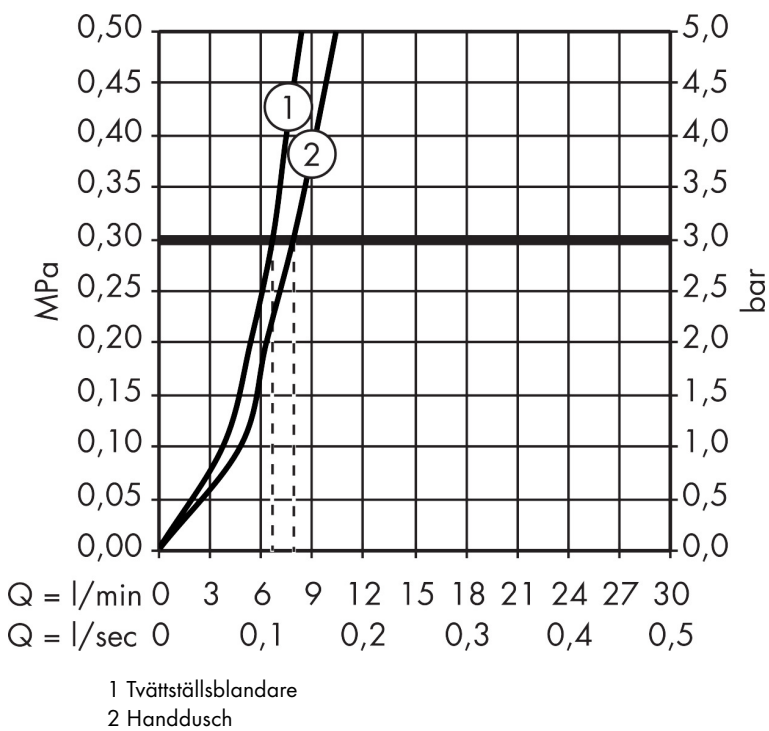

Varumärke	hansgrohe
Art. Namn	Metropol 1-grepps tvättställsblandare med bidettehanddusch och 160 cm duschslang
Art. Nr.	32522000
RSK-nr.	8278013
Ytskikt	Krom
Pos	1

Produktbild

Funktioner

- består av: 1-grepps tvättställsblandare, bidettehanddusch, duschhållare, duschslang, bottenventil
- ComfortZone: 110
- överhäng: 135 mm
- kranhöjd: 117 mm
- handtagsvariant: spakhandtag
- maximal flödesmängd vid 3 bar: 5 l/min
- keramisk avstängning
- temperaturbegränsning inställningsbar
- push-open avloppsventil G 1 ¼
- material bottenventil: metall
- EU taxonomy: max. 6 l/min - Substantial Contribution (SC) möjligt
- LEED: 35 % reduktion - max. 5,4 l/min
- BREEAM: nivå 2 - max. 7,5 l/min

Ritning

Teknologi

Certifikat

Koder/standarder

- STA 1371

Varumärke hansgrohe
 Art. Namn **Metropol** 1-grepps tvättställsblandare med bidettehanddusch och 160 cm
 duschslang
 Art. Nr. 32522000
 RSK-nr. 8278013
 Ytskikt Krom
 Pos 1

Flödesdiagram

Varumärke	hansgrohe
Art. Namn	Metropol 1-grepps tvättställsblandare med bidettehanddusch och 160 cm duschslang
Art. Nr.	32522000
RSK-nr.	8278013
Ytskikt	Krom
Pos	1

Reservdelsritning för byggnadsår: >01/17

Varumärke	hansgrohe
Art. Namn	Metropol 1-grepps tvättställsblandare med bidettehanddusch och 160 cm duschslang
Art. Nr.	32522000
RSK-nr.	8278013
Ytskikt	Krom
Pos	1

Reservdelslista för byggnadsår: >01/17