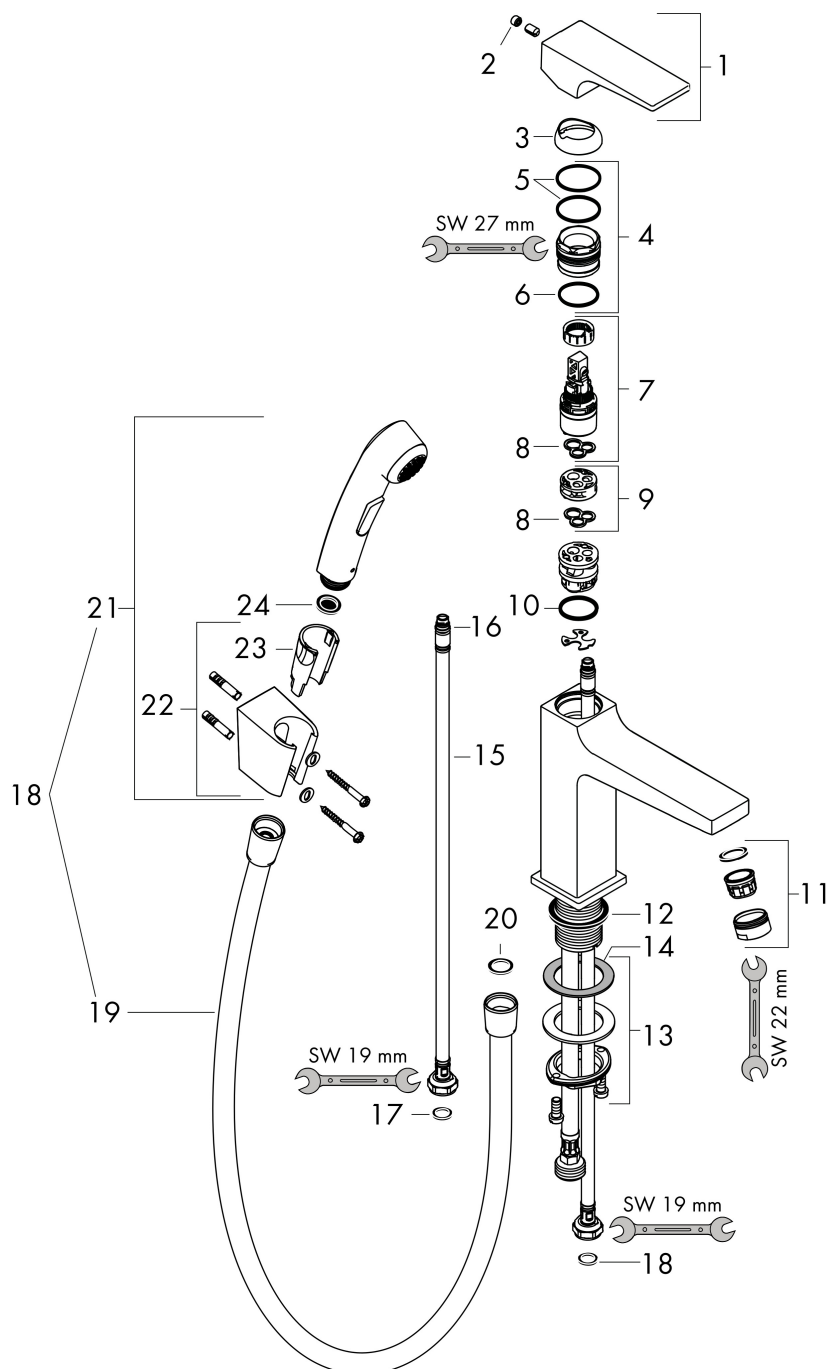

Varumärke	hansgrohe
Art. Namn	Metropol 1-grepps tvättställsblandare med bidettehanddusch och 160 cm duschslang
Art. Nr.	32522000
RSK-nr.	8278013
Ytskikt	Krom
Pos	1

Produktbild

Funktioner

- består av: 1-grepps tvättställsblandare, bidettehanddusch, duschhållare, duschslang, bottenventil
- ComfortZone: 110
- överhäng: 135 mm
- kranhöjd: 117 mm
- handtagsvariant: spakhandtag
- maximal flödesmängd vid 3 bar: 5 l/min
- keramisk avstängning
- temperaturbegränsning inställningsbar
- push-open avloppsventil G 1 ¼
- material bottenventil: metall
- EU taxonomy: max. 6 l/min - Substantial Contribution (SC) möjligt
- LEED: 35 % reduktion - max. 5,4 l/min
- BREEAM: nivå 2 - max. 7,5 l/min

Ritning

Teknologi

Certifikat

Koder/standarder

- STA 1371

Varumärke hansgrohe
 Art. Namn **Metropol** 1-grepps tvättställsblandare med bidettehanddusch och 160 cm
 duschslang
 Art. Nr. 32522000
 RSK-nr. 8278013
 Ytskikt Krom
 Pos 1

Flödesdiagram

Varumärke	hansgrohe
Art. Namn	Metropol 1-grepps tvättställsblandare med bidettehanddusch och 160 cm duschslang
Art. Nr.	32522000
RSK-nr.	8278013
Ytskikt	Krom
Pos	1

Reservdelsritning för byggnadsår: >01/17

Varumärke	hansgrohe
Art. Namn	Metropol 1-grepps tvättställsblandare med bidettehanddusch och 160 cm duschslang
Art. Nr.	32522000
RSK-nr.	8278013
Ytskikt	Krom
Pos	1

Reservdelslista för byggnadsår: >01/17