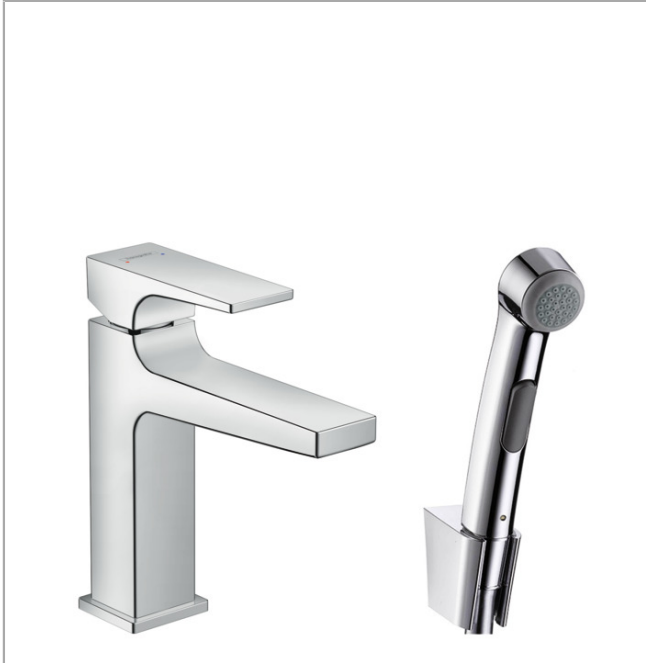

Metropol

1-grepps tvättställsblandare med bidettehanddusch och 160 cm duschslang

Ytskikt: krom Art.nr. : 32522000

Produktdetaljer

Produktinformation

- bestående av: 1-grepps tvättställsblandare, bidettehanddusch, duschhållare, duschslang, bottenventil
- ComfortZone 110
- flödesmängd vid 3 bar: 5 l/min
- keramisk blandarsystem
- temperaturbegränsning inställningsbar
- Push-Open avloppsventil G 1 ¼
- material bottenventil: metall

Tekniska lösningar

Produktbild

Måttskiss

Genomflödesprogram

Metropol

1-grepps tvättställsblandare med bidettehanddusch och 160 cm duschslang

Ytskikt: krom Art.nr. : 32522000

Sprängritning

Tillverkningsår: >01/17

Metropol**1-grepps tvättställsblandare med bidettehanddusch och 160 cm duschslang**

Ytskikt: krom Art.nr. : 32522000

**Reservdelslista**

Tillverkningsår: >01/17

Pos.	Produktdetaljer	Art.nr.	PC	PU
1	handle	92995000	0	1
2	screw cover	95704000	0	1
3	flange	92625000	0	1
4	nut	92689000	0	1
5	O-ring 27x1,5	92527000	0	1
6	O-ring 25x1,5	98146000	0	1
7	cartridge, assy	97685000	0	1
8	seal	98865000	0	1
9	adapter for cartridge	92628000	0	1
10	adapter for cartridge	98866000	0	1
11	O-ring 23x2	98398000	0	1
12	aerator M24x1 (15 l/min)	13913000	0	1
13	flat seal	98749000	0	1
14	fixing set (Ø 32)	13961000	0	1
15	lever collar	97548000	0	1
16	connection hose 600 mm M8x0,75 G3/8	96556000	0	1
17	O-ring 7x1,5	98422000	0	1
18	sealing set	95581000	0	1
19	handshower and hose	32128000	0	1
20	shower hose Isiflex'B 1,60 m	28276000	0	1
21	seal	98058000	0	1
22	handshower	96907000	0	1
23	shower holder	28331000	0	1
24	guide	98918000	0	1
25	filter packing	94246000	0	1
a	push-open waste set	50105000	0	1
b	fixation extension 35 mm	13898000	0	1