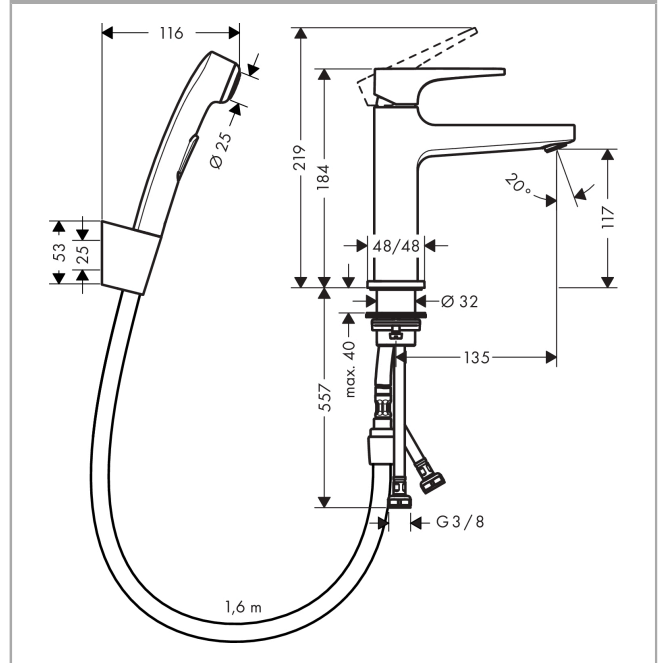

Metropol

1-grepps tvättställsblandare med bidettehanddusch och 160 cm duschslang

Ytskikt: krom Art.nr. : 32522000

Produktdetaljer

Produktinformation

- bestående av: 1-grepps tvättställsblandare, bidettehanddusch, duschhållare, duschslang, bottenventil
- ComfortZone 110
- flödesmängd vid 3 bar: 5 l/min
- keramisk blandarsystem
- temperaturbegränsning inställningsbar
- Push-Open avloppsventil G 1 ¼
- material bottenventil: metall

Tekniska lösningar

Produktbild

Måttskiss

Genomflödesprogram

Metropol

1-grepps tvättställsblandare med bidettehanddusch och 160 cm duschslang

Ytskikt: krom Art.nr. : 32522000

Sprängritning

Tillverkningsår: >01/17

Metropol**1-grepps tvättställsblandare med bidettehanddusch och 160 cm duschslang**

Ytskikt: krom Art.nr. : 32522000

**Reservdelslista**

Tillverkningsår: >01/17

Pos.	Produktdetaljer	Art.nr.	PC	PU
1	handle	92995000	0	1
2	screw cover	95704000	0	1
3	flange	92625000	0	1
4	nut	92689000	0	1
5	O-ring 27x1,5	92527000	0	1
6	O-ring 25x1,5	98146000	0	1
7	cartridge, assy	97685000	0	1
8	seal	98865000	0	1
9	adapter for cartridge	92628000	0	1
10	adapter for cartridge	98866000	0	1
11	O-ring 23x2	98398000	0	1
12	aerator M24x1 (15 l/min)	13913000	0	1
13	flat seal	98749000	0	1
14	fixing set (Ø 32)	13961000	0	1
15	lever collar	97548000	0	1
16	connection hose 600 mm M8x0,75 G3/8	96556000	0	1
17	O-ring 7x1,5	98422000	0	1
18	sealing set	95581000	0	1
19	handshower and hose	32128000	0	1
20	shower hose Isiflex'B 1,60 m	28276000	0	1
21	seal	98058000	0	1
22	handshower	96907000	0	1
23	shower holder	28331000	0	1
24	guide	98918000	0	1
25	filter packing	94246000	0	1
a	push-open waste set	50105000	0	1
b	fixation extension 35 mm	13898000	0	1