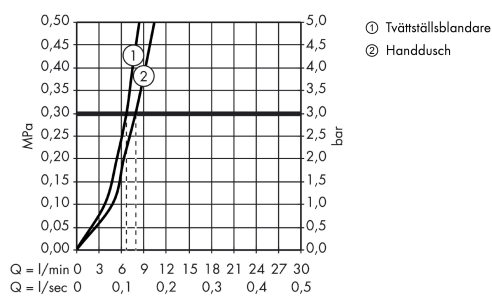

Metropol

1-grepps tvättställsblandare med bidettehanddusch och 160 cm duschslang

Ytskikt: krom Art.nr. : 32522000

Produktdetaljer

Produktinformation

- bestående av: 1-grepps tvättställsblandare, bidettehanddusch, duschhållare, duschslang, bottenventil
- ComfortZone 110
- flödesmängd vid 3 bar: 5 l/min
- keramisk blandarsystem
- temperaturbegränsning inställningsbar
- Push-Open avloppsventil G 1 ¼
- material bottenventil: metall

Tekniska lösningar

Produktbild

Måttskiss

Genomflödesprogram

Metropol

1-grepps tvättställsblandare med bidettehanddusch och 160 cm duschslang

Ytskikt: krom Art.nr. : 32522000

Sprängritning