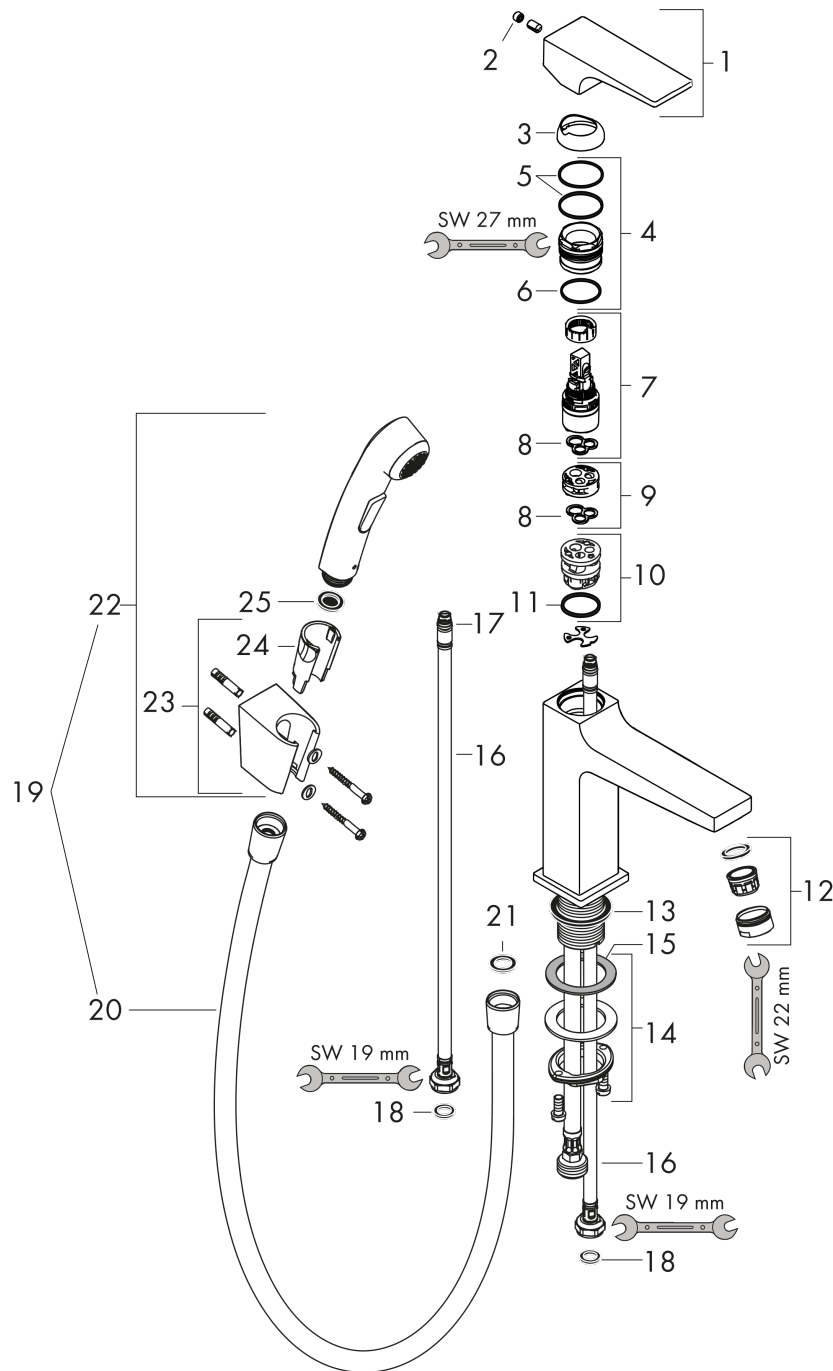

Metropol

1-grepps tvättställsblandare med bidettehanddusch och 160 cm duschslang

Ytskikt: krom Art.nr. : 32522000

Produktdetaljer

Produktinformation

- bestående av: 1-grepps tvättställsblandare, bidettehanddusch, duschhållare, duschslang, bottenventil
- ComfortZone 110
- flödesmängd vid 3 bar: 5 l/min
- keramisk blandarsystem
- temperaturbegränsning inställningsbar
- Push-Open avloppsventil G 1 ¼
- material bottenventil: metall

Tekniska lösningar

Produktbild

Måttskiss

Genomflödesprogram

Metropol

1-grepps tvättställsblandare med bidettehanddusch och 160 cm duschslang

Ytskikt: krom Art.nr. : 32522000

Sprängritning

Tillverkningsår: >01/17

Metropol**1-grepps tvättställsblandare med bidettehanddusch och 160 cm duschslang**

Ytskikt: krom Art.nr. : 32522000

**Reservdelslista**

Tillverkningsår: >01/17

Pos.	Produktdetaljer	Art.nr.	PC	PU
1	handle	92995000	0	1
2	screw cover	95704000	0	1
3	flange	92625000	0	1
4	nut	92689000	0	1
5	O-ring 27x1,5	92527000	0	1
6	O-ring 25x1,5	98146000	0	1
7	cartridge, assy	97685000	0	1
8	seal	98865000	0	1
9	adapter for cartridge	92628000	0	1
10	adapter for cartridge	98866000	0	1
11	O-ring 23x2	98398000	0	1
12	aerator M24x1 (15 l/min)	13913000	0	1
13	flat seal	98749000	0	1
14	fixing set (Ø 32)	13961000	0	1
15	lever collar	97548000	0	1
16	connection hose 600 mm M8x0,75 G3/8	96556000	0	1
17	O-ring 7x1,5	98422000	0	1
18	sealing set	95581000	0	1
19	handshower and hose	32128000	0	1
20	shower hose Isiflex'B 1,60 m	28276000	0	1
21	seal	98058000	0	1
22	handshower	96907000	0	1
23	shower holder	28331000	0	1
24	guide	98918000	0	1
25	filter packing	94246000	0	1
a	push-open waste set	50105000	0	1
b	fixation extension 35 mm	13898000	0	1