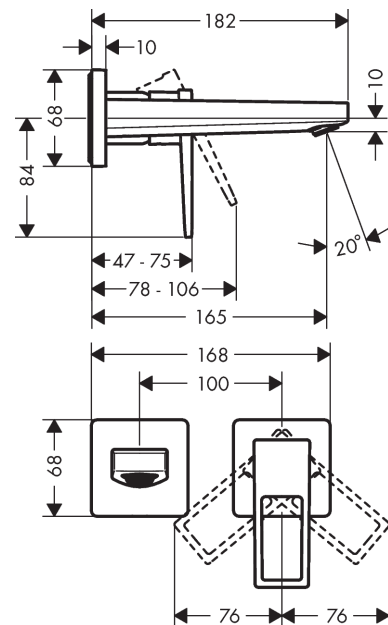

Metropol**1-grepps tvättställsblandare med bygelgrepp för inbyggnad i vägg med 16,5 cm pip**

Ytskikt: krom Art.nr. : 74525000

**Produktdetaljer****Produktinformation**

- bestående av: 1-grepps tvättställsblandare för inbyggnad i vägg, bottenventil
- överhäng 165 mm
- normalstråle
- flödesmängd vid 3 bar: 5 l/min
- keramisk blandarsystem
- temperaturbegränsning inställningsbar
- öppen silventil
- material bottenventil: metall
- handtag positionerbar till höger eller vänster
- P-IX 7302/IO
- Kiwa UK 1805708
- WRAS 1801300
- WRAS 1801300
- Kiwa K6161_Mechanical Mixers EN817
- Kiwa K6161_Mechanical Mixers EN817

Tekniska lösningar**Certificates****kiwa****Produktbild****Måttskiss**

Metropol

1-grepps tvättställsblandare med bygelgrepp för inbyggnad i vägg med 16,5 cm pip

Ytskikt: krom Art.nr. : **74525000**

Genomflödesprogram

Metropol**1-grepps tvättställsblandare med bygelgrepp för inbyggnad i vägg med 16,5 cm pip**

Ytskikt: krom Art.nr. : 74525000

**Sprängritning**

Tillverkningsår: >04/17

Metropol**1-grepps tvättställsblandare med bygelgrepp för inbyggnad i vägg med 16,5 cm pip**Ytskikt: krom Art.nr. : **74525000****Reservdelslista**

Tillverkningsår: >04/17

Pos.	Produktdetaljer	Art.nr.	PC	PU
1	handle	93164000	0	1
2	screw cover	96338000	0	1
3	sleeve	93053000	0	1
4	escutcheon for handle	93161000	0	1
5	nut	93141000	0	1
6	O-ring 26x2	98147000	0	1
7	cartridge, assy	97685000	0	1
8	locking screw for handle	95140000	0	1
9	seal	98865000	0	1
10	adapter for cartridge	95634000	0	1
11	fixing set	97971000	0	1
12	spout 165 mm	93165000	0	1
13	aerator M24x1 (5 l/min)	92996000	0	1
14	service tool	95661000	0	1
15	O-ring 18x1,5	98231000	0	1
16	escutcheon for spout	93162000	0	1
17	connecting thread G½	95626000	0	1
18	O-ring 13x2	98128000	0	1
19	extension set 25 mm for 13622180	31971000	0	1
a	base body	13622180	0	1
b	pop up waste	50001000	0	1