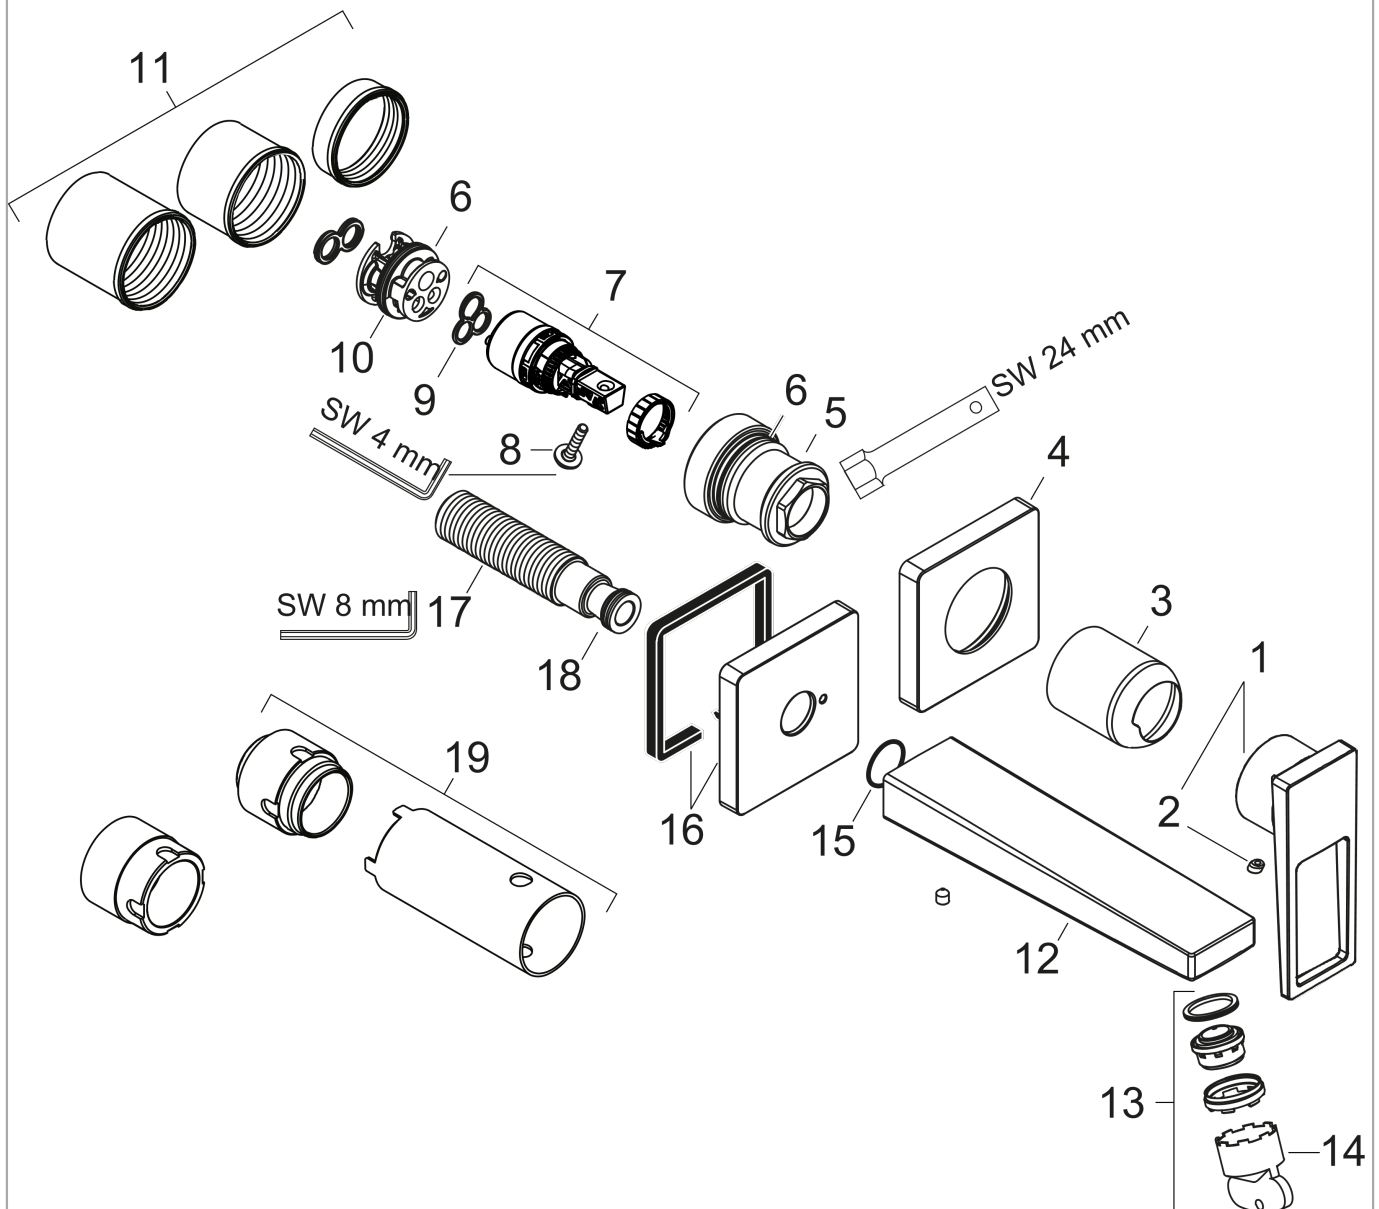

Metropol**1-grepps tvättställsblandare med bygelgrepp för inbyggnad i vägg med 16,5 cm pip**

Ytskikt: krom Art.nr. : 74525000

**Produktdetaljer****Produktinformation**

- bestående av: 1-grepps tvättställsblandare för inbyggnad i vägg, bottenventil
- överhäng 165 mm
- normalstråle
- flödesmängd vid 3 bar: 5 l/min
- keramisk blandarsystem
- temperaturbegränsning inställningsbar
- öppen silventil
- material bottenventil: metall
- handtag positionerbar till höger eller vänster
- P-IX 7302/IO
- Kiwa UK 1805708
- WRAS 1801300
- WRAS 1801300
- Kiwa K6161_Mechanical Mixers EN817
- Kiwa K6161_Mechanical Mixers EN817

Tekniska lösningar**Certificates****kiwa****Produktbild****Måttskiss**

Metropol

1-grepps tvättställsblandare med bygelgrepp för inbyggnad i vägg med 16,5 cm pip

Ytskikt: krom Art.nr. : **74525000**

Genomflödesprogram

Metropol**1-grepps tvättställsblandare med bygelgrepp för inbyggnad i vägg med 16,5 cm pip**

Ytskikt: krom Art.nr. : 74525000

**Sprängritning**

Tillverkningsår: >04/17

Metropol**1-grepps tvättställsblandare med bygelgrepp för inbyggnad i vägg med 16,5 cm pip**Ytskikt: krom Art.nr. : **74525000****Reservdelslista**

Tillverkningsår: >04/17

Pos.	Produktdetaljer	Art.nr.	PC	PU
1	handle	93164000	0	1
2	screw cover	96338000	0	1
3	sleeve	93053000	0	1
4	escutcheon for handle	93161000	0	1
5	nut	93141000	0	1
6	O-ring 26x2	98147000	0	1
7	cartridge, assy	97685000	0	1
8	locking screw for handle	95140000	0	1
9	seal	98865000	0	1
10	adapter for cartridge	95634000	0	1
11	fixing set	97971000	0	1
12	spout 165 mm	93165000	0	1
13	aerator M24x1 (5 l/min)	92996000	0	1
14	service tool	95661000	0	1
15	O-ring 18x1,5	98231000	0	1
16	escutcheon for spout	93162000	0	1
17	connecting thread G½	95626000	0	1
18	O-ring 13x2	98128000	0	1
19	extension set 25 mm for 13622180	31971000	0	1
a	base body	13622180	0	1
b	pop up waste	50001000	0	1