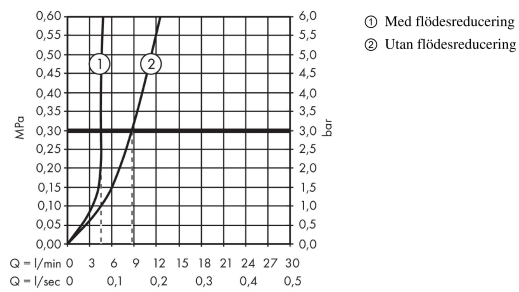

Tekniska lösningar**Certificates****kiwa****Produktbild****Måttskiss**

Metropol

1-grepps tvättställsblandare med bygelgrepp för inbyggnad i vägg med 16,5 cm pip

Ytskikt: krom Art.nr. : **74525000**

Genomflödesprogram