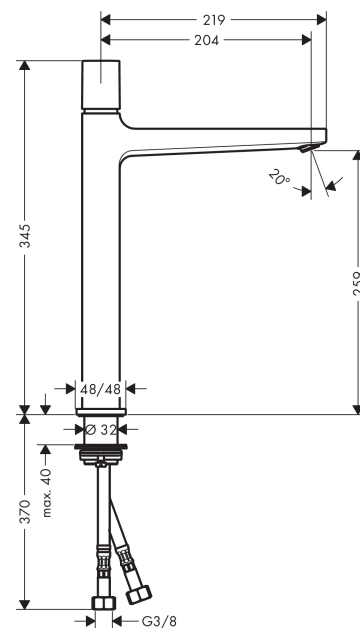

Metropol**Tvättställsblandare 260 Select med push-open ventil**

Ytskikt: krom Art.nr. : 32572000

**Produktdetaljer****Produktinformation**

- bestående av: Tvättställsblandare, bottenventil
- ComfortZone 260
- överhäng 205 mm
- normalstråle
- flödesmängd vid 3 bar: 5 l/min
- Select- insats med temperaturkontroll
- temperaturbegränsning inställningsbar
- Push-Open avloppsventil G 1 ¼
- material bottenventil: metall
- ljudklass: I
- flödesklass: O
- tryck på Select-knappen för att öppna/stänga för vattnet
- P-IX 7297/IO
- ACS 16 ACC NY 226, valide jusqu'au 08.07.2021
- Kiwa UK 1805709
- WRAS 1801344
- WRAS 1801344
- WELS SGP 1 Tick BST-2017/023407

Tekniska lösningar**Designpriser****Certificates****kiwa****Produktbild****Måttskiss**

Metropol
Tvättställsblandare 260 Select med push-open ventil
 Ytskikt: krom Art.nr. : 32572000

Genomflödesprogram

Metropol
Tvättställsblandare 260 Select med push-open ventil
 Ytskikt: krom Art.nr. : 32572000

Sprängritning

Tillverkningsår: >03/17

Metropol**Tvättställsblandare 260 Select med push-open ventil**

Ytskikt: krom Art.nr. : 32572000

**Reservdelslista**

Tillverkningsår: >03/17

Pos.	Produktdetaljer	Art.nr.	PC	PU
1	handle	93070000	0	1
2	adapter for handle	92526000	0	1
3	nut	92528000	0	1
4	O-ring 27x1,5	92527000	0	1
5	cartridge, assy	92529000	0	1
6	adapter for cartridge	98866000	0	1
7	O-ring 23x2	98398000	0	1
8	aerator M24x1 (5 l/min)	92996000	0	1
9	service tool	95661000	0	1
10	escutcheon	93048000	0	1
11	flat seal	98749000	0	1
12	fixing set (Ø 32)	13961000	0	1
13	lever collar	97548000	0	1
14	connection hose 600 mm M8x0,75 G3/8	92629000	0	1
15	O-ring 7x1,5	98422000	0	1
16	non return valve DW 10	96456000	0	1
17	filter	92532000	0	1
18	sealing set	92533000	0	1
a	push-open waste set	50100000	0	1
b	fixation extension 35 mm	13898000	0	1