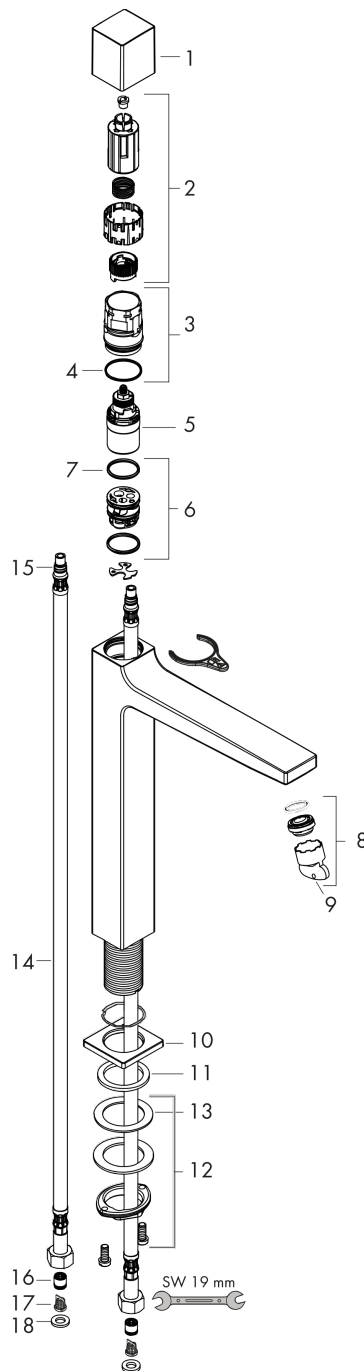

Metropol**Tvättställsblandare 260 Select med push-open ventil**

Ytskikt: krom Art.nr. : 32572000

**Produktdetaljer****Produktinformation**

- bestående av: Tvättställsblandare, bottenventil
- ComfortZone 260
- överhäng 205 mm
- normalstråle
- flödesmängd vid 3 bar: 5 l/min
- Select- insats med temperaturkontroll
- temperaturbegränsning inställningsbar
- Push-Open avloppsventil G 1 ¼
- material bottenventil: metall
- ljudklass: I
- flödesklass: O
- tryck på Select-knappen för att öppna/stänga för vattnet
- P-IX 7297/IO
- ACS 16 ACC NY 226, valide jusqu'au 08.07.2021
- Kiwa UK 1805709
- WRAS 1801344
- WRAS 1801344
- WELS SGP 1 Tick BST-2017/023407

Tekniska lösningar**Designpriser****Certificates****kiwa****Produktbild****Måttskiss**

Metropol
Tvättställsblandare 260 Select med push-open ventil
 Ytskikt: krom Art.nr. : 32572000

Genomflödesprogram

Metropol
Tvättställsblandare 260 Select med push-open ventil
 Ytskikt: krom Art.nr. : 32572000

Sprängritning

Tillverkningsår: >03/17

Metropol**Tvättställsblandare 260 Select med push-open ventil**

Ytskikt: krom Art.nr. : 32572000

**Reservdelslista**

Tillverkningsår: >03/17

Pos.	Produktdetaljer	Art.nr.	PC	PU
1	handle	93070000	0	1
2	adapter for handle	92526000	0	1
3	nut	92528000	0	1
4	O-ring 27x1,5	92527000	0	1
5	cartridge, assy	92529000	0	1
6	adapter for cartridge	98866000	0	1
7	O-ring 23x2	98398000	0	1
8	aerator M24x1 (5 l/min)	92996000	0	1
9	service tool	95661000	0	1
10	escutcheon	93048000	0	1
11	flat seal	98749000	0	1
12	fixing set (Ø 32)	13961000	0	1
13	lever collar	97548000	0	1
14	connection hose 600 mm M8x0,75 G3/8	92629000	0	1
15	O-ring 7x1,5	98422000	0	1
16	non return valve DW 10	96456000	0	1
17	filter	92532000	0	1
18	sealing set	92533000	0	1
a	push-open waste set	50100000	0	1
b	fixation extension 35 mm	13898000	0	1