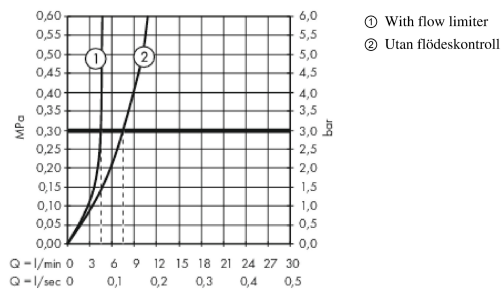

Metropol**Tvättställsblandare 260 Select med push-open ventil**

Ytskikt: krom Art.nr. : 32572000

**Produktdetaljer****Produktinformation**

- bestående av: Tvättställsblandare, bottenventil
- ComfortZone 260
- överhäng 205 mm
- normalstråle
- flödesmängd vid 3 bar: 5 l/min
- Select- insats med temperaturkontroll
- temperaturbegränsning inställningsbar
- Push-Open avloppsventil G 1 ¼
- material bottenventil: metall
- ljudklass: I
- flödesklass: O
- tryck på Select-knappen för att öppna/stänga för vattnet
- P-IX 7297/IO
- ACS 16 ACC NY 226, valide jusqu'au 08.07.2021
- Kiwa UK 1805709
- WRAS 1801344
- WRAS 1801344
- WELS SGP 1 Tick BST-2017/023407

Tekniska lösningar**Designpriser****Certificates****kiwa****Produktbild****Måttskiss**

Metropol
Tvättställsblandare 260 Select med push-open ventil
 Ytskikt: krom Art.nr. : 32572000

Genomflödesprogram

Metropol
Tvättställsblandare 260 Select med push-open ventil
 Ytskikt: krom Art.nr. : 32572000

Sprängritning

Tillverkningsår: >03/17

Metropol**Tvättställsblandare 260 Select med push-open ventil**

Ytskikt: krom Art.nr. : 32572000

**Reservdelslista**

Tillverkningsår: >03/17

Pos.	Produktdetaljer	Art.nr.	PC	PU
1	handle	93070000	0	1
2	adapter for handle	92526000	0	1
3	nut	92528000	0	1
4	O-ring 27x1,5	92527000	0	1
5	cartridge, assy	92529000	0	1
6	adapter for cartridge	98866000	0	1
7	O-ring 23x2	98398000	0	1
8	aerator M24x1 (5 l/min)	92996000	0	1
9	service tool	95661000	0	1
10	escutcheon	93048000	0	1
11	flat seal	98749000	0	1
12	fixing set (Ø 32)	13961000	0	1
13	lever collar	97548000	0	1
14	connection hose 600 mm M8x0,75 G3/8	92629000	0	1
15	O-ring 7x1,5	98422000	0	1
16	non return valve DW 10	96456000	0	1
17	filter	92532000	0	1
18	sealing set	92533000	0	1
a	push-open waste set	50100000	0	1
b	fixation extension 35 mm	13898000	0	1