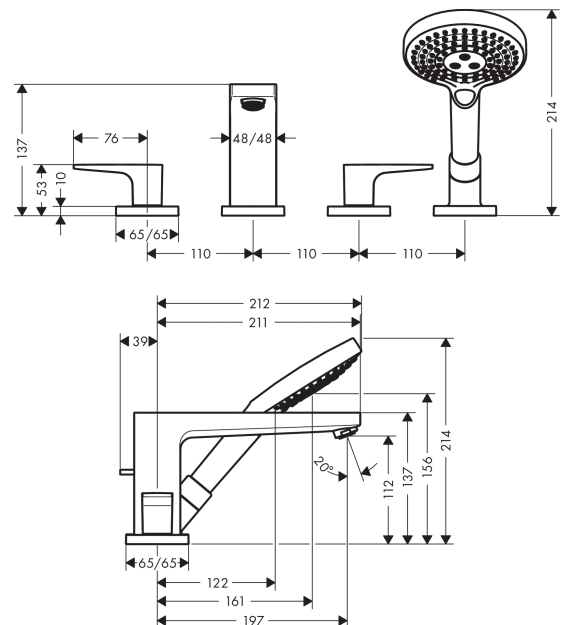

Metropol

4-håls badkarsblandare för karkant med bygelgrepp för montering med Secuflex

Ytskikt: krom Art.nr. : 74552000

Produktdetaljer

Produktinformation

- bestående av: 4-håls badkarsblandare för karkant, handdusch, duschslang, duschkållare
- överhäng 197 mm
- anslutningstyp: inbyggnadsdel
- stråltyp i blandare: normalstråle
- stråltyp i handdusch: Rain, RainAir, WhirlAir
- maximal utdragningslängd handdusch: 1,10 m
- flödesmängd vid 3 bar: 22 l/min
- med keramikventiler varmt/kallt 90°
- ljudklass: I
- flödesklass: O, C
- P-IX 18455/IOC

Tekniska lösningar

Produktbild

Måttskiss

Genomflödesprogram