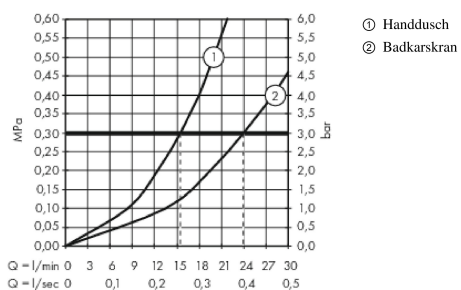

Tekniska lösningar

Produktbild

Måttskiss

Genomflödesprogram

Metropol

4-håls badkarsblandare för karkant med bygelgrepp för montering med Secuflex

Ytskikt: krom Art.nr. : 74552000

Sprängritning