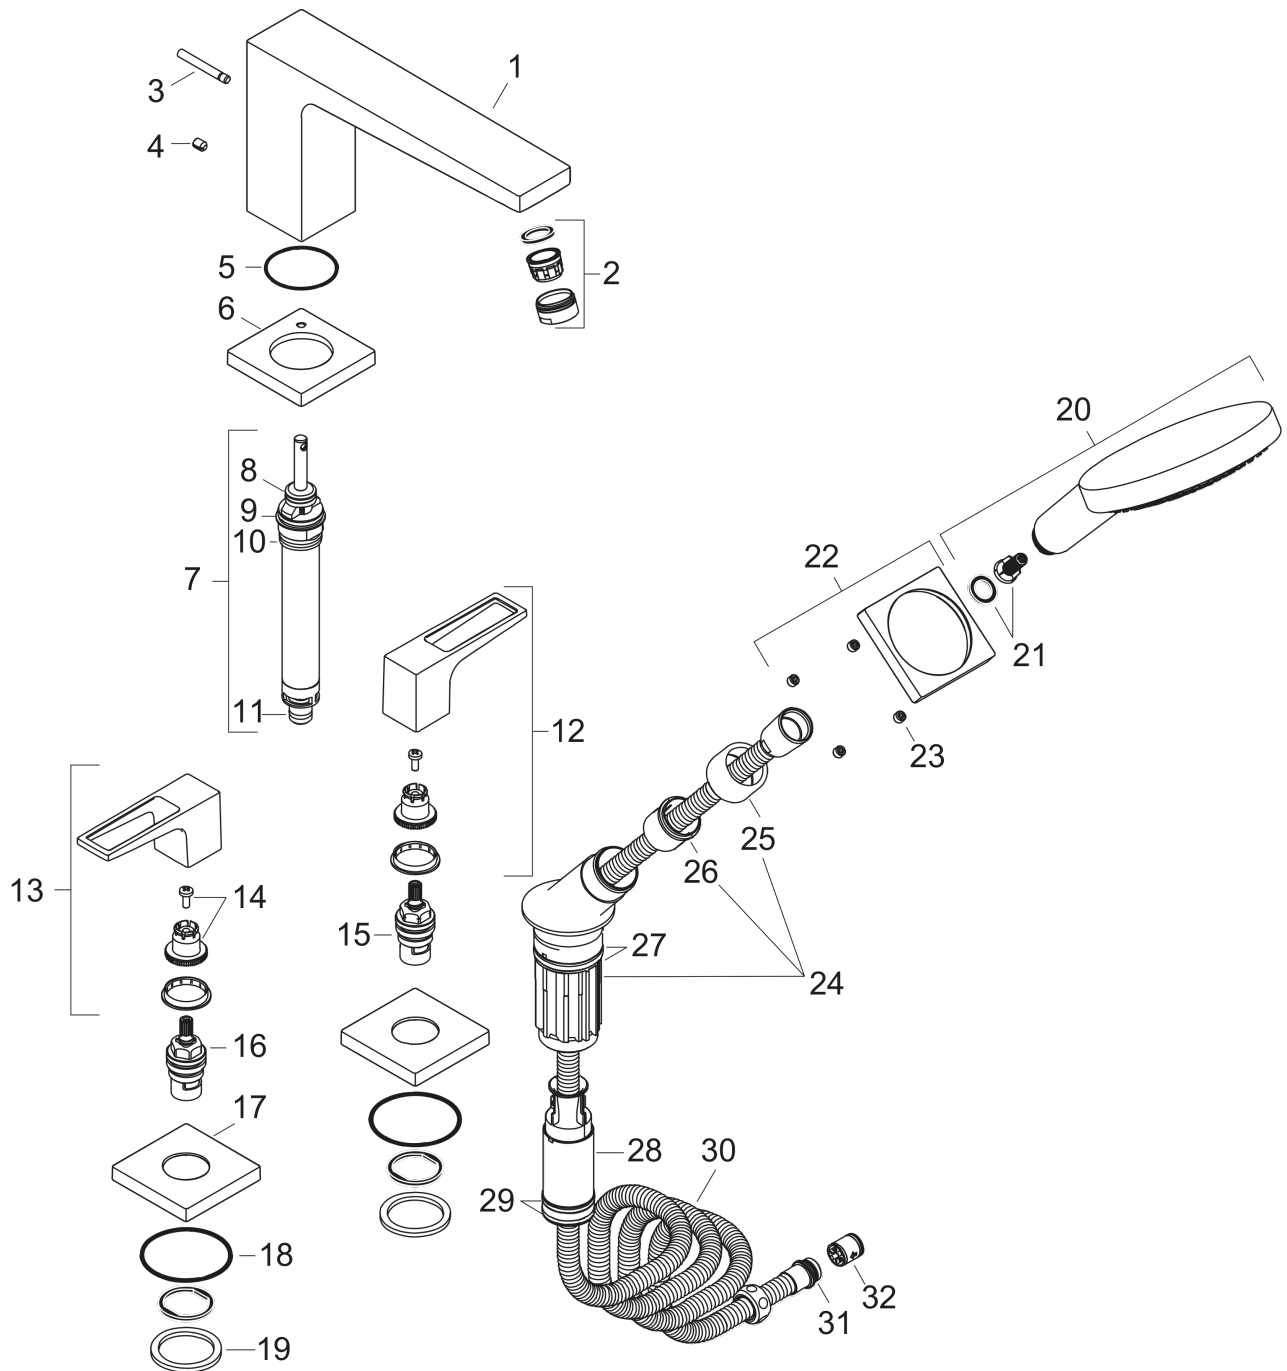

Tekniska lösningar

Produktbild

Måttskiss

Genomflödesprogram

Metropol

4-håls badkarsblandare för karkant med bygelgrepp för montering med Secuflex

Ytskikt: krom Art.nr. : 74552000

Sprängritning

Tillverkningsår: >04/17

Metropol**4-håls badkarsblandare för karkant med bygelgrepp för montering med Secuflex**Ytskikt: krom Art.nr. : **74552000****Reservdelslista**

Tillverkningsår: >04/17

Pos.	Produktdetaljer	Art.nr.	PC	PU
1	spout cpl.	93151000	0	1
2	aerator M24x1 (30 l/min)	96512000	0	1
3	diverter knob	98707000	0	1
4	hollow set screw M6x8	98444000	0	1
5	O-ring 41x1,5	98168000	0	1
6	escutcheon for spout	93152000	0	1
7	selector assy	96775000	0	1
8	O-Ring 14x2,5	98189000	0	1
9	O-Ring 23x2,5	98183000	0	1
10	O-Ring 22x2	98185000	0	1
11	O-ring 9x2,5	98217000	0	1
12	handle for cold water	93177000	0	1
13	handle for hot water	93176000	0	1
14	handle fixing set	94184000	0	1
15	shut off unit left closing	94008000	0	1
16	shut off unit right closing	94009000	0	1
17	escutcheon for handle	93169000	0	1
18	O-ring 56x2	98468000	0	1
19	flat seal	98749000	0	1
20	handshower	26530000	0	1
21	filter insert	97708000	0	1
22	escutcheon for shower holder	93154000	0	1
23	screw cover	95704000	0	1
24	shower holder, assy	95996000	0	1
25	nut	97584000	0	1
26	insert for shower holder	96942000	0	1
27	O-ring 38x2	98396000	0	1
28	hose brake	98656000	0	1
29	O-Ring 28x2	98194000	0	1
30	shower hose 2,00 m	94148000	0	1
31	O-ring 11x2	98127000	0	1
32	set of non return valves DW 15	94074000	0	1
a	concealed item	13444180	0	1