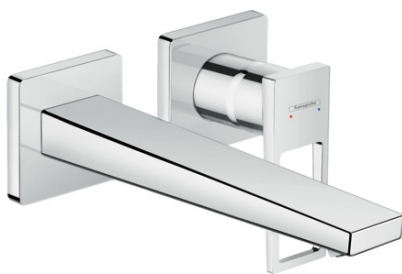

Metropol**1-grepps tvättställsblandare med bygelgrepp för inbyggnad i vägg med 22,5 cm pip**

Ytskikt: krom Art.nr. : 74526000

**Produktdetaljer****Produktinformation**

- bestående av: 1-grepps tvättställsblandare för inbyggnad i vägg, bottenventil
- överhäng 225 mm
- normalstråle
- flödesmängd vid 3 bar: 5 l/min
- keramisk blandarsystem
- temperaturbegränsning inställningsbar
- öppen silventil
- material bottenventil: metall
- handtag positionerbar till höger eller vänster
- P-IX 7302/IO
- Kiwa UK 1805708
- WRAS 1801300
- WRAS 1801300
- Kiwa K6161_Mechanical Mixers EN817
- Kiwa K6161_Mechanical Mixers EN817

Tekniska lösningar**Certificates****kiwa****Produktbild****Måttskiss**

Metropol**1-grepps tvättställsblandare med bygelgrepp för inbyggnad i vägg med 22,5 cm pip**Ytskikt: krom Art.nr. : **74526000****Genomflödesprogram**

Metropol**1-grepps tvättställsblandare med bygelgrepp för inbyggnad i vägg med 22,5 cm pip**

Ytskikt: krom Art.nr. : 74526000

**Sprängritning**

Tillverkningsår: >04/17

Metropol**1-grepps tvättställsblandare med bygelgrepp för inbyggnad i vägg med 22,5 cm pip**