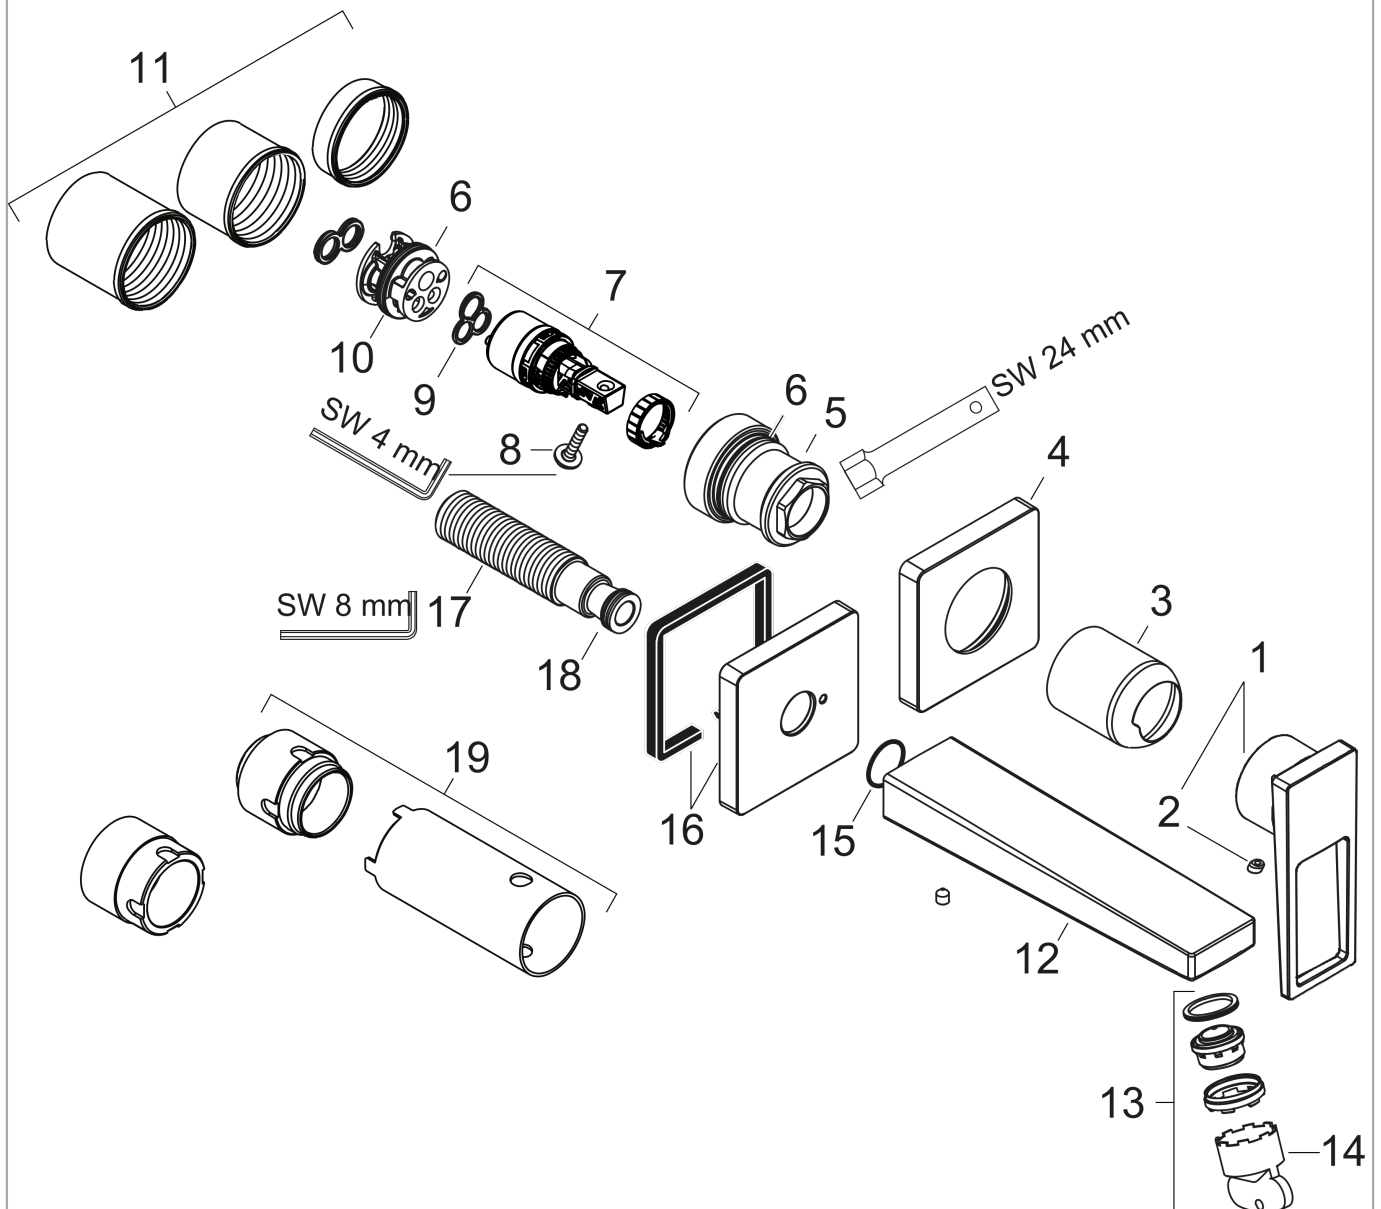

Metropol**1-grepps tvättställsblandare med bygelgrepp för inbyggnad i vägg med 22,5 cm pip**

Ytskikt: krom Art.nr. : 74526000

**Produktdetaljer****Produktinformation**

- bestående av: 1-grepps tvättställsblandare för inbyggnad i vägg, bottenventil
- överhäng 225 mm
- normalstråle
- flödesmängd vid 3 bar: 5 l/min
- keramisk blandarsystem
- temperaturbegränsning inställningsbar
- öppen silventil
- material bottenventil: metall
- handtag positionerbar till höger eller vänster
- P-IX 7302/IO
- Kiwa UK 1805708
- WRAS 1801300
- WRAS 1801300
- Kiwa K6161_Mechanical Mixers EN817
- Kiwa K6161_Mechanical Mixers EN817

Tekniska lösningar**Certificates****kiwa****Produktbild****Måttskiss**

Metropol**1-grepps tvättställsblandare med bygelgrepp för inbyggnad i vägg med 22,5 cm pip**Ytskikt: krom Art.nr. : **74526000****Genomflödesprogram**

Metropol**1-grepps tvättställsblandare med bygelgrepp för inbyggnad i vägg med 22,5 cm pip**

Ytskikt: krom Art.nr. : 74526000

**Sprängritning**

Tillverkningsår: >04/17

Metropol**1-grepps tvättställsblandare med bygelgrepp för inbyggnad i vägg med 22,5 cm pip**

Ytskikt: krom Art.nr. : 74526000

**Reservdelslista**

Tillverkningsår: >04/17

Pos.	Produktdetaljer	Art.nr.	PC	PU
1	handle	93164000	0	1
2	screw cover	96338000	0	1
3	sleeve	93053000	0	1
4	escutcheon for handle	93161000	0	1
5	nut	93141000	0	1
6	O-ring 26x2	98147000	0	1
7	cartridge, assy	97685000	0	1
8	locking screw for handle	95140000	0	1
9	seal	98865000	0	1
10	adapter for cartridge	95634000	0	1
11	fixing set	97971000	0	1
12	spout 225 mm	93166000	0	1
13	aerator M24x1 (5 l/min)	92996000	0	1
14	service tool	95661000	0	1
15	O-ring 18x1,5	98231000	0	1
16	escutcheon for spout	93162000	0	1
17	connecting thread G½	95626000	0	1
18	O-ring 13x2	98128000	0	1
19	extension set 25 mm for 13622180	31971000	0	1
a	base body	13622180	0	1
b	pop up waste	50001000	0	1