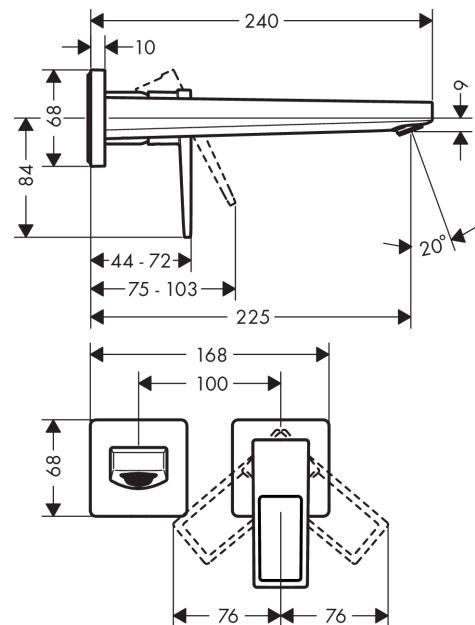

Metropol**1-grepps tvättställsblandare med bygelgrepp för inbyggnad i vägg med 22,5 cm pip**

Ytskikt: krom Art.nr. : 74526000

**Produktdetaljer****Produktinformation**

- bestående av: 1-grepps tvättställsblandare för inbyggnad i vägg, bottenventil
- överhäng 225 mm
- normalstråle
- flödesmängd vid 3 bar: 5 l/min
- keramisk blandarsystem
- temperaturbegränsning inställningsbar
- öppen silventil
- material bottenventil: metall
- handtag positionerbar till höger eller vänster
- P-IX 7302/IO
- Kiwa UK 1805708
- WRAS 1801300
- WRAS 1801300
- Kiwa K6161_Mechanical Mixers EN817
- Kiwa K6161_Mechanical Mixers EN817

Tekniska lösningar**Certificates****kiwa****Produktbild****Måttskiss**

Metropol**1-grepps tvättställsblandare med bygelgrepp för inbyggnad i vägg med 22,5 cm pip**Ytskikt: krom Art.nr. : **74526000****Genomflödesprogram**

Metropol**1-grepps tvättställsblandare med bygelgrepp för inbyggnad i vägg med 22,5 cm pip**

Ytskikt: krom Art.nr. : 74526000

**Sprängritning**

Tillverkningsår: >04/17

Metropol**1-grepps tvättställsblandare med bygelgrepp för inbyggnad i vägg med 22,5 cm pip**

Ytskikt: krom Art.nr. : 74526000

**Reservdelslista**

Tillverkningsår: >04/17

Pos.	Produktdetaljer	Art.nr.	PC	PU
1	handle	93164000	0	1
2	screw cover	96338000	0	1
3	sleeve	93053000	0	1
4	escutcheon for handle	93161000	0	1
5	nut	93141000	0	1
6	O-ring 26x2	98147000	0	1
7	cartridge, assy	97685000	0	1
8	locking screw for handle	95140000	0	1
9	seal	98865000	0	1
10	adapter for cartridge	95634000	0	1
11	fixing set	97971000	0	1
12	spout 225 mm	93166000	0	1
13	aerator M24x1 (5 l/min)	92996000	0	1
14	service tool	95661000	0	1
15	O-ring 18x1,5	98231000	0	1
16	escutcheon for spout	93162000	0	1
17	connecting thread G½	95626000	0	1
18	O-ring 13x2	98128000	0	1
19	extension set 25 mm for 13622180	31971000	0	1
a	base body	13622180	0	1
b	pop up waste	50001000	0	1