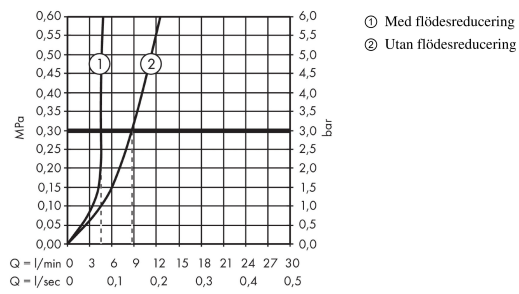

Metropol**1-grepps tvättställsblandare med bygelgrepp för inbyggnad i vägg med 22,5 cm pip**

Ytskikt: krom Art.nr. : 74526000

**Produktdetaljer****Produktinformation**

- bestående av: 1-grepps tvättställsblandare för inbyggnad i vägg, bottenventil
- överhäng 225 mm
- normalstråle
- flödesmängd vid 3 bar: 5 l/min
- keramisk blandarsystem
- temperaturbegränsning inställningsbar
- öppen silventil
- material bottenventil: metall
- handtag positionerbar till höger eller vänster
- P-IX 7302/IO
- Kiwa UK 1805708
- WRAS 1801300
- WRAS 1801300
- Kiwa K6161_Mechanical Mixers EN817
- Kiwa K6161_Mechanical Mixers EN817

Tekniska lösningar**Certificates****kiwa****Produktbild****Måttskiss**

Metropol**1-grepps tvättställsblandare med bygelgrepp för inbyggnad i vägg med 22,5 cm pip**Ytskikt: krom Art.nr. : **74526000****Genomflödesprogram**