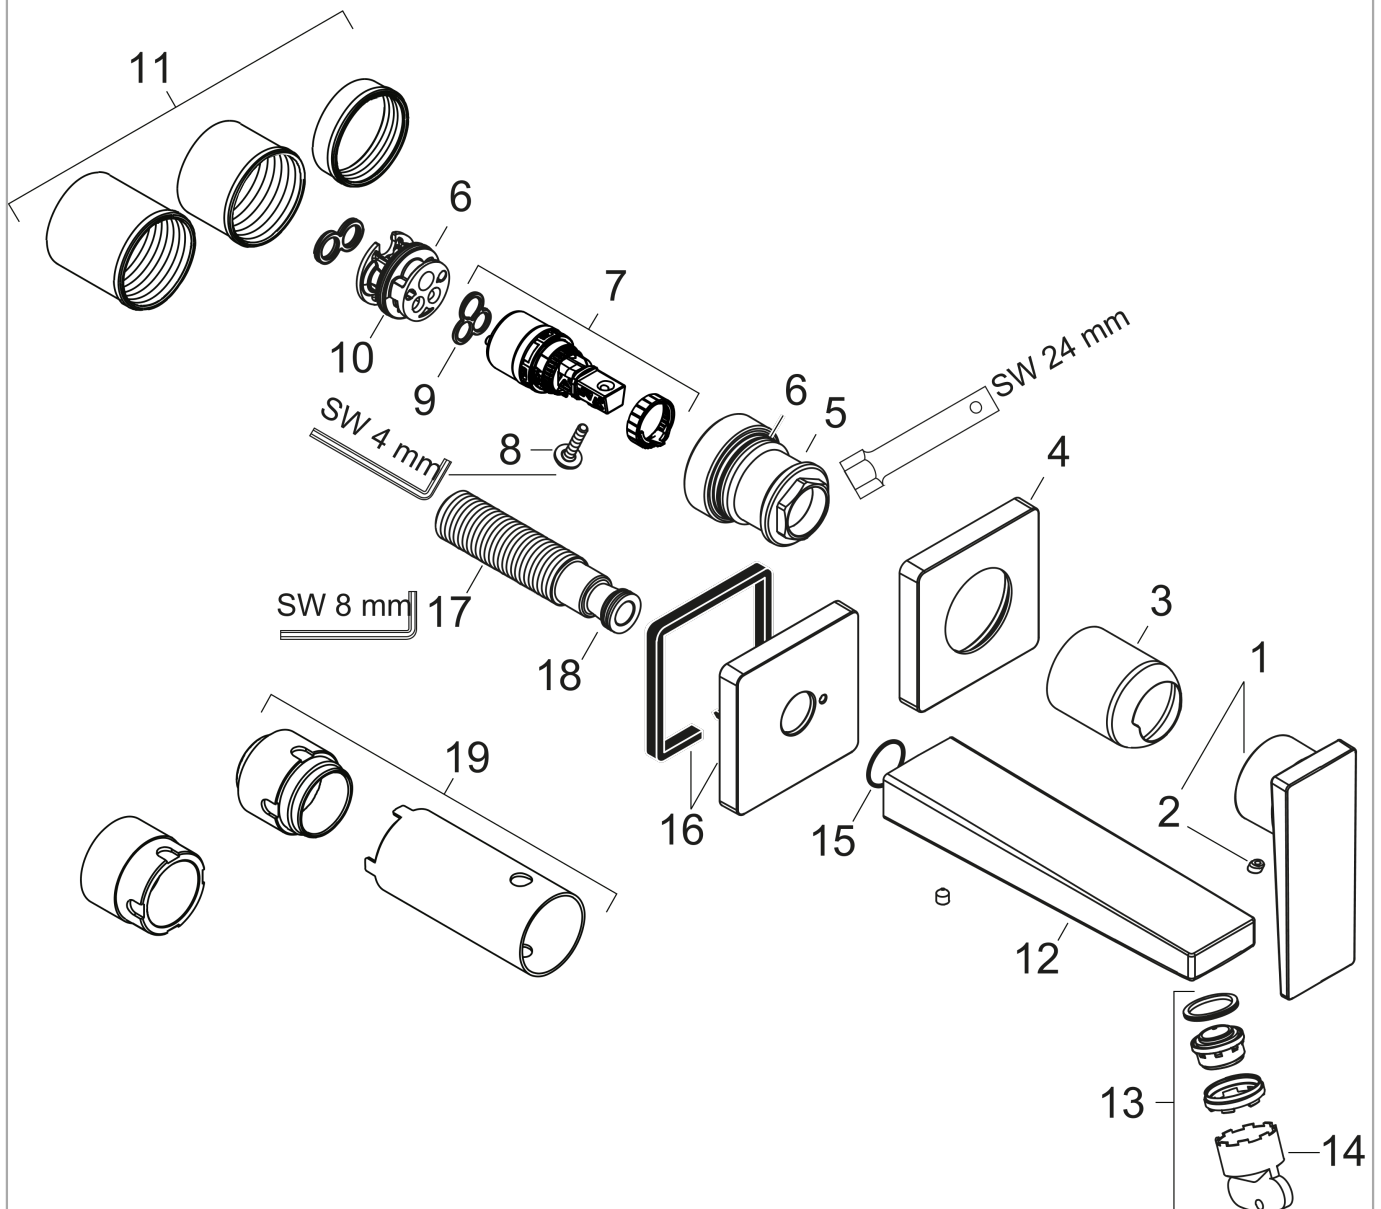

### Genomflödesprogram

**Metropol**

**1-grepps tvättställsblandare för inbyggnad i vägg med 16,5 cm pip**

Ytskikt: krom Art.nr. : 32525000

**Sprängritning**

Tillverkningsår: >04/17

**Metropol****1-grepps tvättställsblandare för inbyggnad i vägg med 16,5 cm pip**

Ytskikt: krom Art.nr. : 32525000

**Reservdelslista**

Tillverkningsår: &gt;04/17

Pos.	Produktdetaljer	Art.nr.	PC	PU
1	handle	93163000	0	1
2	screw cover	96338000	0	1
3	sleeve	93053000	0	1
4	escutcheon for handle	93161000	0	1
5	nut	93141000	0	1
6	O-ring 26x2	98147000	0	1
7	cartridge, assy	97685000	0	1
8	locking screw for handle	95140000	0	1
9	seal	98865000	0	1
10	adapter for cartridge	95634000	0	1
11	fixing set	97971000	0	1
12	spout 165 mm	93165000	0	1
13	aerator M24x1 (5 l/min)	92996000	0	1
14	service tool	95661000	0	1
15	O-ring 18x1,5	98231000	0	1
16	escutcheon for spout	93162000	0	1
17	connecting thread G½	95626000	0	1
18	O-ring 13x2	98128000	0	1
19	extension set 25 mm for 13622180	31971000	0	1
a	base body	13622180	0	1
b	pop up waste	50001000	0	1