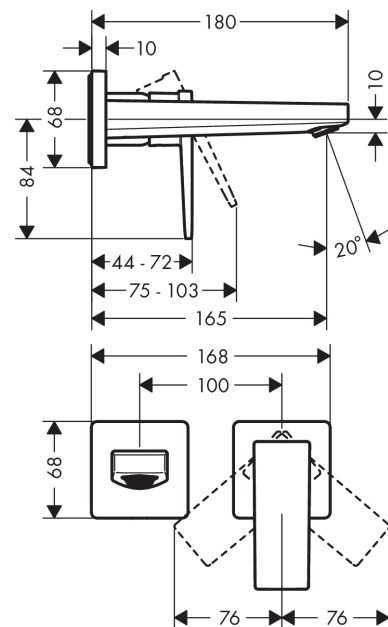

**Metropol****1-grepps tvättställsblandare för inbyggnad i vägg med 16,5 cm pip**Ytskikt: krom Art.nr. : 32525000 **Produktdetaljer****Produktinformation**

- bestående av: 1-grepps tvättställsblandare för inbyggnad i vägg, bottenventil
- överhäng 165 mm
- normalstråle
- flödesmängd vid 3 bar: 5 l/min
- keramisk blandarsystem
- temperaturbegränsning inställningsbar
- öppen silventil
- material bottenventil: metall
- handtag positionerbar till höger eller vänster
- ljudklass: I
- flödesklass: O
- P-IX 7302/IO
- Kiwa UK 1805708
- WRAS 1801300
- WRAS 1801300
- Kiwa K6161\_Mechanical Mixers EN817
- Kiwa K6161\_Mechanical Mixers EN817

## Metropol

1-grepps tvättställsblandare för inbyggnad i vägg med 16,5 cm pip

Ytskikt: krom Art.nr. : 32525000

### Genomflödesprogram

**Metropol**

**1-grepps tvättställsblandare för inbyggnad i vägg med 16,5 cm pip**

Ytskikt: krom Art.nr. : 32525000

**Sprängritning**

Tillverkningsår: >04/17

**Metropol****1-grepps tvättställsblandare för inbyggnad i vägg med 16,5 cm pip**

Ytskikt: krom Art.nr. : 32525000

**Reservdelslista**

Tillverkningsår: &gt;04/17

Pos.	Produktdetaljer	Art.nr.	PC	PU
1	handle	93163000	0	1
2	screw cover	96338000	0	1
3	sleeve	93053000	0	1
4	escutcheon for handle	93161000	0	1
5	nut	93141000	0	1
6	O-ring 26x2	98147000	0	1
7	cartridge, assy	97685000	0	1
8	locking screw for handle	95140000	0	1
9	seal	98865000	0	1
10	adapter for cartridge	95634000	0	1
11	fixing set	97971000	0	1
12	spout 165 mm	93165000	0	1
13	aerator M24x1 (5 l/min)	92996000	0	1
14	service tool	95661000	0	1
15	O-ring 18x1,5	98231000	0	1
16	escutcheon for spout	93162000	0	1
17	connecting thread G½	95626000	0	1
18	O-ring 13x2	98128000	0	1
19	extension set 25 mm for 13622180	31971000	0	1
a	base body	13622180	0	1
b	pop up waste	50001000	0	1