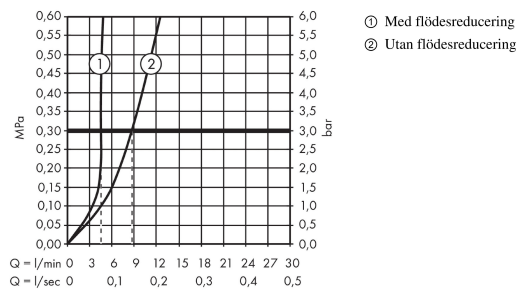

Metropol

1-grepps tvättställsblandare för inbyggnad i vägg med 16,5 cm pip

Ytskikt: krom Art.nr. : 32525000

Genomflödesprogram