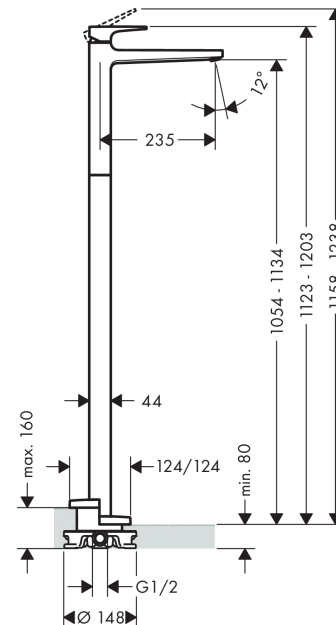

Metropol 1-grepps tvättställsblandare för golvmontering

Ytskikt: krom Art.nr. : 32530000

Produktdetaljer

Produktinformation

- överhäng 235 mm
- normalstråle
- flödesmängd vid 3 bar: 5 l/min
- keramisk blandarsystem
- temperaturbegränsning inställningsbar
- OBS! inbyggnadsdel tillkommer
- WRAS 1801302
- WRAS 1801302
- Kiwa K6161_Mechanical Mixers EN817
- Kiwa K6161_Mechanical Mixers EN817

Tekniska lösningar

Certificates

Produktbild

Måttskiss

Genomflödesprogram

- ① With flow limiter
- ② Utan flödeskontroll

Metropol
1-grepps tvättställsblandare för golvmontering
 Ytskikt: krom Art.nr. : 32530000

Sprängritning

Tillverkningsår: >04/17

Metropol
1-grepps tvättställsblandare för golvmontering
 Ytskikt: krom Art.nr. : 32530000

Reservdelslista

Tillverkningsår: >04/17

Pos.	Produktdetaljer	Art.nr.	PC	PU
1	handle	93075000	0	1
2	screw cover	96338000	0	1
3	flange	97406000	0	1
4	nut	97209000	0	1
5	O-Ring 32x2	98193000	0	1
6	cartridge, assy	95646000	0	1
7	locking screw for handle	95140000	0	1
8	seal	95008000	0	1
9	O-ring 35x2	92604000	0	1
10	aerator M24x1 (5 l/min)	92996000	0	1
11	service tool	95661000	0	1
12	escutcheon	93245000	0	1
13	O-ring 10x1,5	98123000	0	1
14	hexagon socket screw M10x35	97670000	0	1
15	O-ring 44x2,5	98162000	0	1
16	O-ring 29x3	98371000	0	1
17	O-ring 7x2	98419000	0	1
18	extension set 60 mm	97686000	0	1
a	concealed item	10452180	0	1