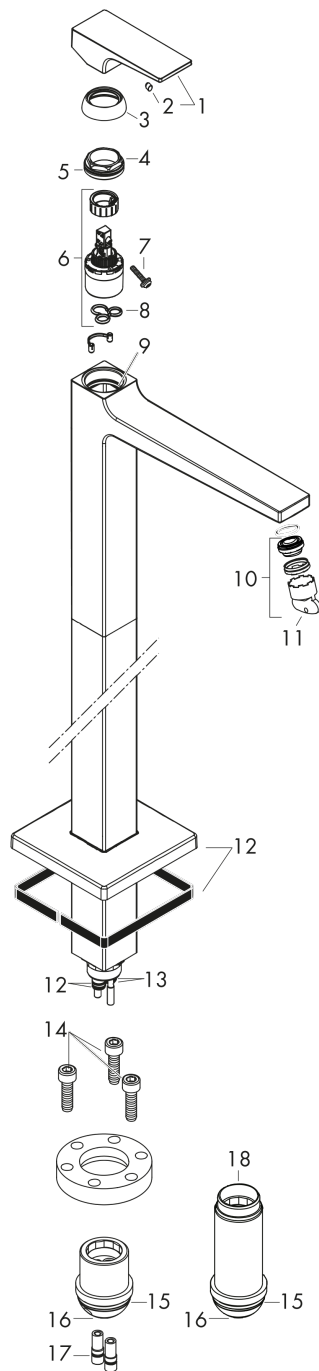

Metropol 1-grepps tvättställsblandare för golvmontering

Ytskikt: krom Art.nr. : 32530000

Produktdetaljer

Produktinformation

- överhäng 235 mm
- normalstråle
- flödesmängd vid 3 bar: 5 l/min
- keramisk blandarsystem
- temperaturbegränsning inställningsbar
- OBS! inbyggnadsdel tillkommer
- WRAS 1801302
- WRAS 1801302
- Kiwa K6161_Mechanical Mixers EN817
- Kiwa K6161_Mechanical Mixers EN817

Tekniska lösningar

Certificates

Produktbild

Måttskiss

Genomflödesprogram

- ① With flow limiter
- ② Utan flödeskontroll

Metropol
1-grepps tvättställsblandare för golvmontering
 Ytskikt: krom Art.nr. : 32530000

Sprängritning

Tillverkningsår: >04/17

Metropol
1-grepps tvättställsblandare för golvmontering
 Ytskikt: krom Art.nr. : 32530000

Reservdelslista

Tillverkningsår: >04/17

Pos.	Produktdetaljer	Art.nr.	PC	PU
1	handle	93075000	0	1
2	screw cover	96338000	0	1
3	flange	97406000	0	1
4	nut	97209000	0	1
5	O-Ring 32x2	98193000	0	1
6	cartridge, assy	95646000	0	1
7	locking screw for handle	95140000	0	1
8	seal	95008000	0	1
9	O-ring 35x2	92604000	0	1
10	aerator M24x1 (5 l/min)	92996000	0	1
11	service tool	95661000	0	1
12	escutcheon	93245000	0	1
13	O-ring 10x1,5	98123000	0	1
14	hexagon socket screw M10x35	97670000	0	1
15	O-ring 44x2,5	98162000	0	1
16	O-ring 29x3	98371000	0	1
17	O-ring 7x2	98419000	0	1
18	extension set 60 mm	97686000	0	1
a	concealed item	10452180	0	1