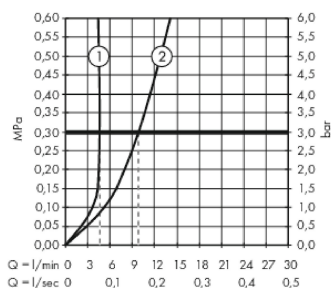

Tekniska lösningar

Certificates

Produktbild

Måttskiss

Genomflödesprogram

- ① With flow limiter
- ② Utan flödeskontroll

Metropol
1-grepps tvättställsblandare för golvmontering
 Ytskikt: krom Art.nr. : 32530000