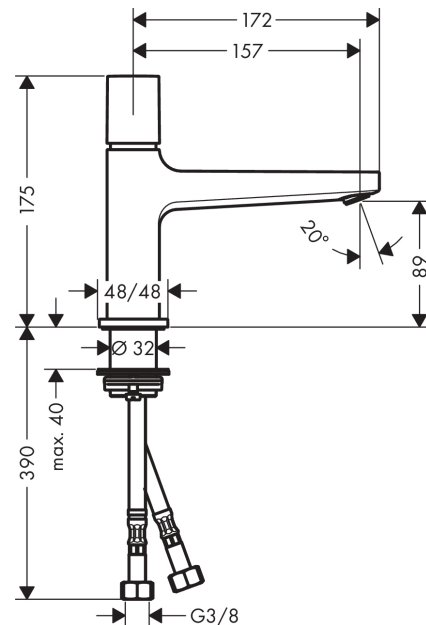

Metropol**Tvättställsblandare 100 Select med push-open ventil**

Ytskikt: krom Art.nr. : 32570000

**Produktdetaljer****Produktinformation**

- bestående av: Tvättställsblandare, bottenventil
- ComfortZone 100
- överhäng 159 mm
- normalstråle
- flödesmängd vid 3 bar: 5 l/min
- Select- insats med temperaturkontroll
- temperaturbegränsning inställningsbar
- Push-Open avloppsventil G 1 ¼
- material bottenventil: metall
- ljudklass: I
- flödesklass: O
- P-IX 7297/IO
- ACS 16 ACC NY 226, valide jusqu'au 08.07.2021
- Kiwa UK 1805709
- WRAS 1801344
- WRAS 1801344
- WELS SGP 1 Tick BST-2017/023405

Tekniska lösningar**Designpriser****Certificates****kiwa****Produktbild****Måttskiss**

Metropol**Tvättställsblandare 100 Select med push-open ventil**

Ytskikt: krom Art.nr. : 32570000

**Genomflödesprogram**

Metropol
Tvättställsblandare 100 Select med push-open ventil
 Ytskikt: krom Art.nr. : 32570000

Sprängritning

Tillverkningsår: >03/18

Metropol**Tvättställsblandare 100 Select med push-open ventil**

Ytskikt: krom Art.nr. : 32570000

**Reservdelslista**

Tillverkningsår: >03/18

Pos.	Produktdetaljer	Art.nr.	PC	PU
1	handle	93070000	0	1
2	adapter for handle	92526000	0	1
3	nut	92528000	0	1
4	O-ring 27x1,5	92527000	0	1
5	cartridge, assy	92529000	0	1
6	adapter for cartridge	98866000	0	1
7	O-ring 23x2	98398000	0	1
8	aerator M24x1 (5 l/min)	92996000	0	1
9	service tool	95661000	0	1
10	escutcheon	93048000	0	1
11	flat seal	98749000	0	1
12	fixing set (Ø 32)	13961000	0	1
13	lever collar	97548000	0	1
14	connection hose 450 mm M8x0,75 G3/8	92531000	0	1
15	O-ring 7x1,5	98422000	0	1
16	non return valve DW 10	96456000	0	1
17	filter	92532000	0	1
18	sealing set	92533000	0	1
a	push-open waste set	50100000	0	1
b	fixation extension 35 mm	13898000	0	1