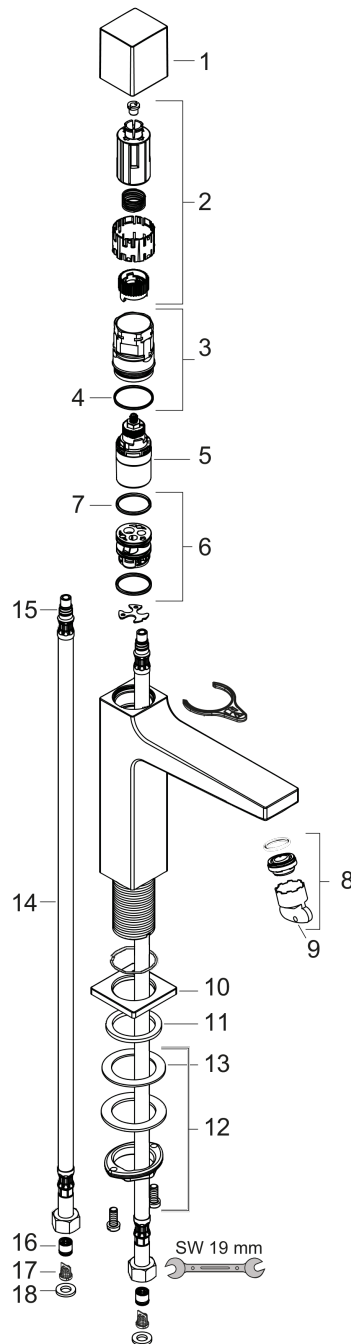

Metropol**Tvättställsblandare 100 Select med push-open ventil**

Ytskikt: krom Art.nr. : 32570000

**Produktdetaljer****Produktinformation**

- bestående av: Tvättställsblandare, bottenventil
- ComfortZone 100
- överhäng 159 mm
- normalstråle
- flödesmängd vid 3 bar: 5 l/min
- Select- insats med temperaturkontroll
- temperaturbegränsning inställningsbar
- Push-Open avloppsventil G 1 ¼
- material bottenventil: metall
- ljudklass: I
- flödesklass: O
- P-IX 7297/IO
- ACS 16 ACC NY 226, valide jusqu'au 08.07.2021
- Kiwa UK 1805709
- WRAS 1801344
- WRAS 1801344
- WELS SGP 1 Tick BST-2017/023405

Tekniska lösningar**Designpriser****Certificates****kiwa****Produktbild****Måttskiss**

Metropol**Tvättställsblandare 100 Select med push-open ventil**

Ytskikt: krom Art.nr. : 32570000

**Genomflödesprogram**

Metropol
Tvättställsblandare 100 Select med push-open ventil
 Ytskikt: krom Art.nr. : 32570000

Sprängritning

Tillverkningsår: >03/18

Metropol**Tvättställsblandare 100 Select med push-open ventil**

Ytskikt: krom Art.nr. : 32570000

**Reservdelslista**

Tillverkningsår: >03/18

Pos.	Produktdetaljer	Art.nr.	PC	PU
1	handle	93070000	0	1
2	adapter for handle	92526000	0	1
3	nut	92528000	0	1
4	O-ring 27x1,5	92527000	0	1
5	cartridge, assy	92529000	0	1
6	adapter for cartridge	98866000	0	1
7	O-ring 23x2	98398000	0	1
8	aerator M24x1 (5 l/min)	92996000	0	1
9	service tool	95661000	0	1
10	escutcheon	93048000	0	1
11	flat seal	98749000	0	1
12	fixing set (Ø 32)	13961000	0	1
13	lever collar	97548000	0	1
14	connection hose 450 mm M8x0,75 G3/8	92531000	0	1
15	O-ring 7x1,5	98422000	0	1
16	non return valve DW 10	96456000	0	1
17	filter	92532000	0	1
18	sealing set	92533000	0	1
a	push-open waste set	50100000	0	1
b	fixation extension 35 mm	13898000	0	1