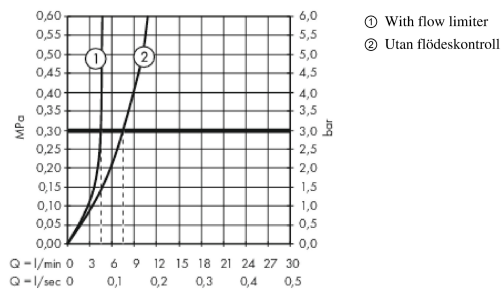

Metropol

Tvättställsblandare 100 Select med push-open ventil

Ytskikt: krom Art.nr. : 32570000

Genomflödesprogram