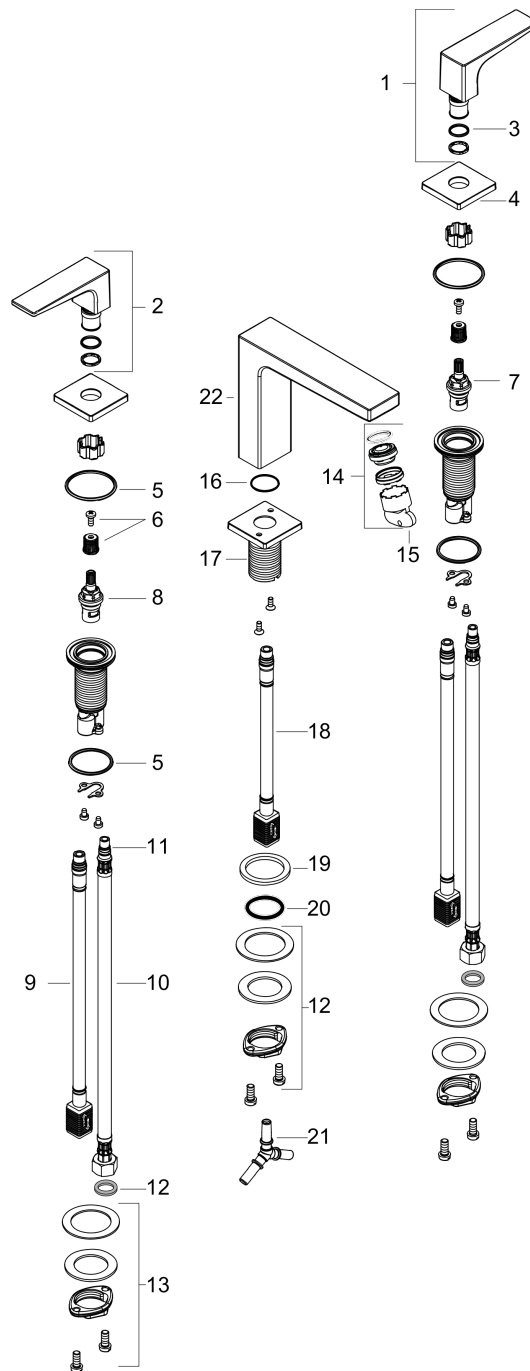

## Metropol 3-håls tvättställsblandare 160 med push-open ventil

Ytskikt: krom Art.nr. : 32515000

### Genomflödesprogram

- ① With flow limiter
- ② Utan flödeskontroll

**Metropol**  
**3-håls tvättställsblandare 160 med push-open ventil**  
 Ytskikt: krom Art.nr. : 32515000

**Sprängritning**

Tillverkningsår: >04/17

**Metropol**  
**3-håls tvättställsblandare 160 med push-open ventil**  
 Ytskikt: krom Art.nr. : 32515000

### Reservdelslista

Tillverkningsår: >04/17

Pos.	Produktdetaljer	Art.nr.	PC	PU
1	handle for cold water	92917000	0	1
2	handle for hot water	92916000	0	1
3	O-Ring 14x1,5	98201000	0	1
4	escutcheon	92915000	0	1
5	O-ring 33x2,5	92907000	0	1
6	handle fixing set	98932000	0	1
7	shut off unit left closing	95366000	0	1
8	shut off unit right closing	98817000	0	1
9	connection hose 400 mm M10x1	92914000	0	1
10	connection hose 450 mm M8x0,75 G3/8	97206000	0	1
11	O-ring 7x1,5	98422000	0	1
12	sealing set	95581000	0	1
13	fixing set (Ø 28)	92909000	0	1
14	aerator M24x1 (5 l/min)	92996000	0	1
15	service tool	95661000	0	1
16	O-ring 21x1,5	98219000	0	1
17	escutcheon for spout	92906000	0	1
18	connection hose 200 mm M10x1	92913000	0	1
19	flat seal	98749000	0	1
20	O-ring 26x4	92191000	0	1
21	hose connection angel	92905000	0	1
22	spout 160 mm	93158000	0	1
a	push-open waste set	50100000	0	1