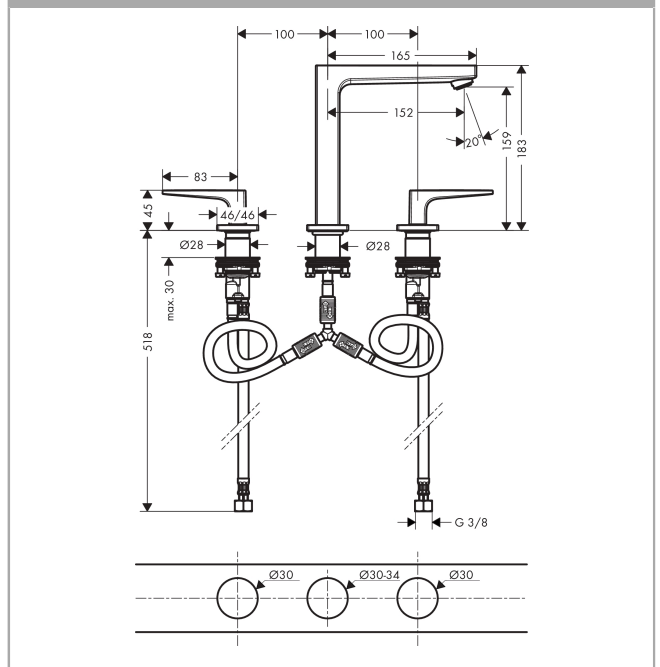

## Metropol 3-håls tvättställsblandare 160 med push-open ventil

Ytskikt: krom Art.nr. : 32515000

#### Produktinformation

- bestående av: 3-håls tvättställsblandare, bottenventil
- ComfortZone 160
- överhäng 152 mm
- flödesmängd vid 3 bar: 5 l/min
- med keramikventiler varmt/kallt 90°
- Push-Open avloppsventil G 1 ¼
- material bottenventil: metall
- P-IX 7298/IO
- ACS 18 ACC NY 145, valide jusqu'au 17.05.2023

### Genomflödesprogram

- ① With flow limiter
- ② Utan flödeskontroll

**Metropol**  
**3-håls tvättställsblandare 160 med push-open ventil**  
 Ytskikt: krom Art.nr. : 32515000

**Sprängritning**

Tillverkningsår: >04/17

**Metropol**  
**3-håls tvättställsblandare 160 med push-open ventil**  
 Ytskikt: krom Art.nr. : 32515000