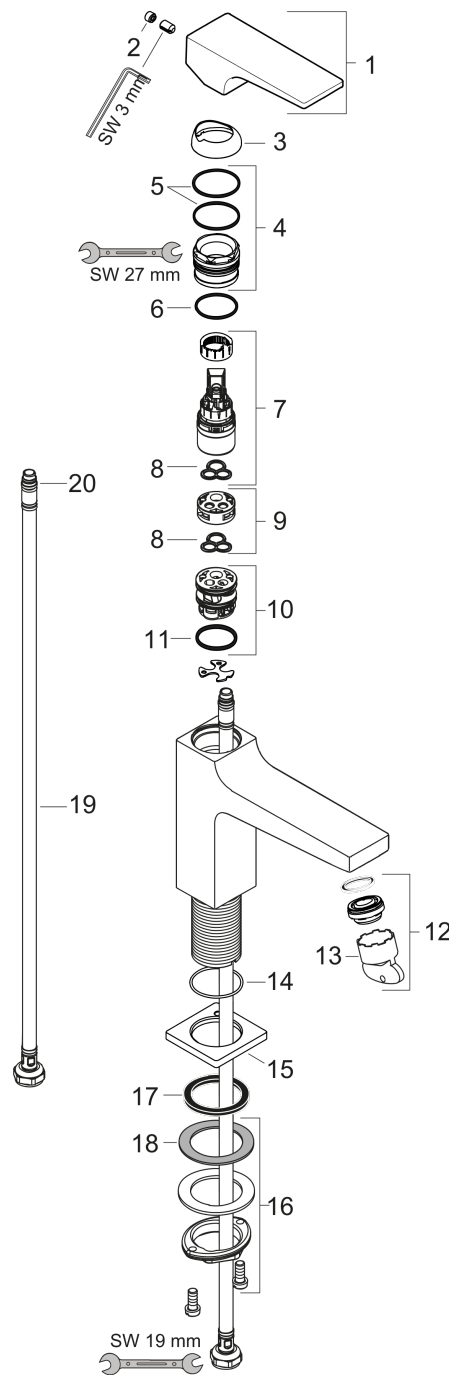

**Metropol****1-grepps tvättställsblandare 110 CoolStart med push-open ventil**

Ytskikt: krom Art.nr. : 32508000

**Produktdetaljer****Produktinformation**

- bestående av: 1-grepps tvättställsblandare, bottenventil
- ComfortZone 110
- överhäng 135 mm
- normalstråle
- flödesmängd vid 3 bar: 5 l/min
- keramisk blandarsystem
- temperaturbegränsning inställningsbar
- Push-Open avloppsventil G 1 ¼
- material bottenventil: metall
- P-IX 7296/IO
- WRAS 1801307
- WRAS 1801307
- Kiwa K6161\_Mechanical Mixers EN817
- Kiwa K6161\_Mechanical Mixers EN817

**Tekniska lösningar****Designpriser**reddot award 2017  
winner**Certificates****kiwa****Produktbild****Måttskiss**

**Metropol**

**1-grepps tvättställsblandare 110 CoolStart med push-open ventil**

Ytskikt: krom Art.nr. : 32508000

**Genomflödesprogram**

**Metropol**

**1-grepps tvättställsblandare 110 CoolStart med push-open ventil**

Ytskikt: krom Art.nr. : 32508000

**Sprängritning**

Tillverkningsår: >10/16

**Metropol****1-grepps tvättställsblandare 110 CoolStart med push-open ventil**

Ytskikt: krom Art.nr. : 32508000

**Reservdelslista**

Tillverkningsår: &gt;10/16

Pos.	Produktdetaljer	Art.nr.	PC	PU
1	handle	93025000	0	1
2	screw cover	95704000	0	1
3	flange	92625000	0	1
4	nut	92689000	0	1
5	O-ring 27x1,5	92527000	0	1
6	O-ring 25x1,5	98146000	0	1
7	cartridge, assy	97685000	0	1
8	seal	98865000	0	1
9	adapter for cartridge	92628000	0	1
10	adapter for cartridge	95975000	0	1
11	O-ring 23x2	98398000	0	1
12	aerator M24x1 (5 l/min)	92996000	0	1
13	service tool	95661000	0	1
14	O-ring 32x1,5	92936000	0	1
15	escutcheon	93048000	0	1
16	fixing set (Ø 32)	13961000	0	1
17	flat seal	98749000	0	1
18	lever collar	97548000	0	1
19	connection hose 600 mm M8x0,75 G3/8	96556000	0	1
20	O-ring 6,6x1,6	93019000	0	1
21	sealing set	95581000	0	1
a	push-open waste set	50100000	0	1
b	fixation extension 35 mm	13898000	0	1