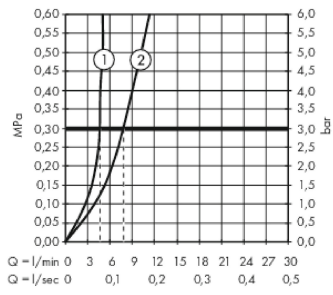

Metropol

1-grepps tvättställsblandare 110 CoolStart med push-open ventil

Ytskikt: krom Art.nr. : 32508000

Genomflödesprogram