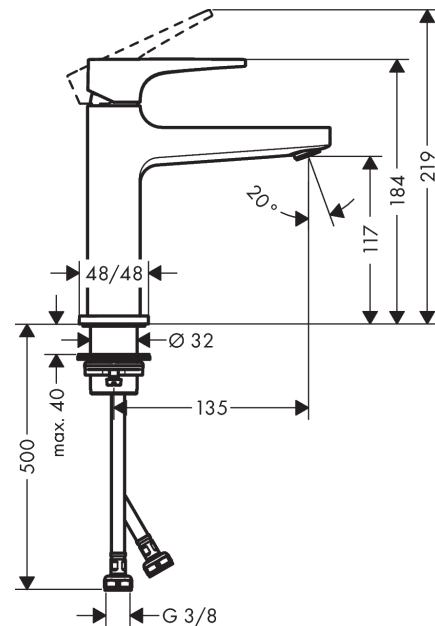

**Metropol****1-grepps tvättställsblandare 110 CoolStart med push-open ventil**

Ytskikt: krom Art.nr. : 32508000

**Produktdetaljer****Produktinformation**

- bestående av: 1-grepps tvättställsblandare, bottenventil
- ComfortZone 110
- överhäng 135 mm
- normalstråle
- flödesmängd vid 3 bar: 5 l/min
- keramisk blandarsystem
- temperaturbegränsning inställningsbar
- Push-Open avloppsventil G 1 ¼
- material bottenventil: metall
- P-IX 7296/IO
- WRAS 1801307
- WRAS 1801307
- Kiwa K6161\_Mechanical Mixers EN817
- Kiwa K6161\_Mechanical Mixers EN817

**Tekniska lösningar****Designpriser**reddot award 2017  
winner**Certificates****kiwa****Produktbild****Måttskiss**

**Metropol**

**1-grepps tvättställsblandare 110 CoolStart med push-open ventil**

Ytskikt: krom Art.nr. : 32508000

**Genomflödesprogram**

**Metropol**

**1-grepps tvättställsblandare 110 CoolStart med push-open ventil**

Ytskikt: krom Art.nr. : 32508000

**Sprängritning**

Tillverkningsår: >10/16

**Metropol****1-grepps tvättställsblandare 110 CoolStart med push-open ventil**

Ytskikt: krom Art.nr. : 32508000

**Reservdelslista**

Tillverkningsår: &gt;10/16

Pos.	Produktdetaljer	Art.nr.	PC	PU
1	handle	93025000	0	1
2	screw cover	95704000	0	1
3	flange	92625000	0	1
4	nut	92689000	0	1
5	O-ring 27x1,5	92527000	0	1
6	O-ring 25x1,5	98146000	0	1
7	cartridge, assy	97685000	0	1
8	seal	98865000	0	1
9	adapter for cartridge	92628000	0	1
10	adapter for cartridge	95975000	0	1
11	O-ring 23x2	98398000	0	1
12	aerator M24x1 (5 l/min)	92996000	0	1
13	service tool	95661000	0	1
14	O-ring 32x1,5	92936000	0	1
15	escutcheon	93048000	0	1
16	fixing set (Ø 32)	13961000	0	1
17	flat seal	98749000	0	1
18	lever collar	97548000	0	1
19	connection hose 600 mm M8x0,75 G3/8	96556000	0	1
20	O-ring 6,6x1,6	93019000	0	1
21	sealing set	95581000	0	1
a	push-open waste set	50100000	0	1
b	fixation extension 35 mm	13898000	0	1