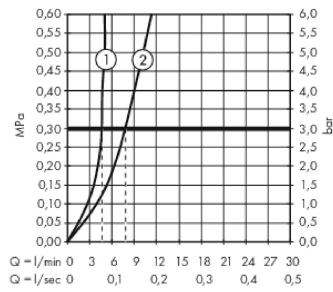

Tekniska lösningar**Designpriser****Certificates****Produktbild****Måttskiss**

Metropol

1-grepps tvättställsblandare 100 CoolStart med push-open ventil

Ytskikt: krom Art.nr. : 32503000

Genomflödesprogram

Metropol