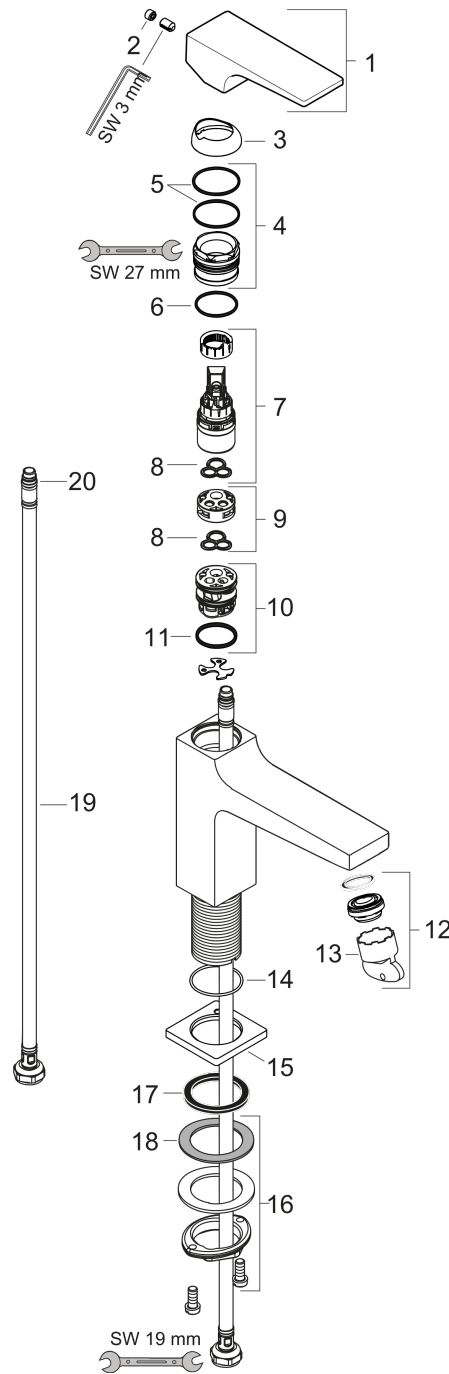

Metropol**1-grepps tvättställsblandare 100 CoolStart med push-open ventil**

Ytskikt: krom Art.nr. : 32503000

**Produktdetaljer****Produktinformation**

- bestående av: 1-grepps tvättställsblandare, bottenventil
- ComfortZone 100
- överhäng 156 mm
- normalstråle
- flödesmängd vid 3 bar: 5 l/min
- keramisk blandarsystem
- temperaturbegränsning inställningsbar
- Push-Open avloppsventil G 1 ¼
- material bottenventil: metall
- ljudklass: I
- flödesklass: O
- P-IX 7296/IO
- WRAS 1801307
- WRAS 1801307
- Kiwa K6161_Mechanical Mixers EN817
- Kiwa K6161_Mechanical Mixers EN817

Tekniska lösningar**Designpriser****Certificates****Produktbild****Måttskiss**

Metropol

1-grepps tvättställsblandare 100 CoolStart med push-open ventil

Ytskikt: krom Art.nr. : 32503000

Genomflödesprogram

Metropol

1-grepps tvättställsblandare 100 CoolStart med push-open ventil

Ytskikt: krom Art.nr. : 32503000

Sprängritning

Tillverkningsår: >01/17

Metropol**1-grepps tvättställsblandare 100 CoolStart med push-open ventil**

Ytskikt: krom Art.nr. : 32503000

**Reservdelslista**

Tillverkningsår: >01/17

Pos.	Produktdetaljer	Art.nr.	PC	PU
1	handle	93025000	0	1
2	screw cover	95704000	0	1
3	flange	92625000	0	1
4	nut	92689000	0	1
5	O-ring 27x1,5	92527000	0	1
6	O-ring 25x1,5	98146000	0	1
7	cartridge, assy	97685000	0	1
8	seal	98865000	0	1
9	adapter for cartridge	92628000	0	1
10	adapter for cartridge	95975000	0	1
11	O-ring 23x2	98398000	0	1
12	aerator M24x1 (5 l/min)	92996000	0	1
13	service tool	95661000	0	1
14	O-ring 32x1,5	92936000	0	1
15	escutcheon	93048000	0	1
16	fixing set (Ø 32)	13961000	0	1
17	flat seal	98749000	0	1
18	lever collar	97548000	0	1
19	connection hose 450 mm M8x0,75 G3/8	97206000	0	1
20	O-ring 6,6x1,6	93019000	0	1
21	sealing set	95581000	0	1
a	push-open waste set	50100000	0	1
b	fixation extension 35 mm	13898000	0	1