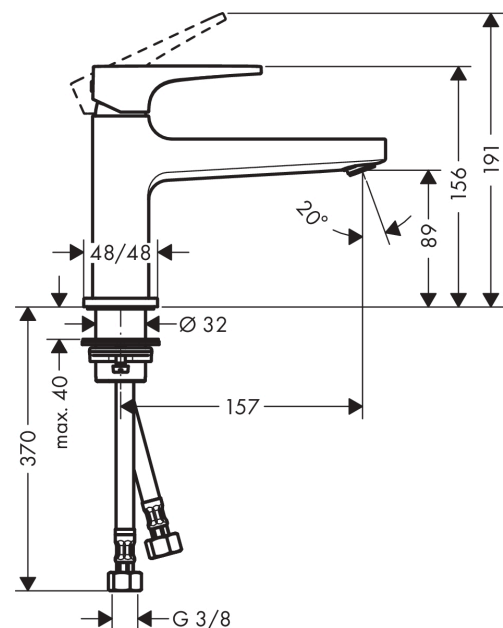

Metropol**1-grepps tvättställsblandare 100 CoolStart med push-open ventil**

Ytskikt: krom Art.nr. : 32503000

**Produktdetaljer****Produktinformation**

- bestående av: 1-grepps tvättställsblandare, bottenventil
- ComfortZone 100
- överhäng 156 mm
- normalstråle
- flödesmängd vid 3 bar: 5 l/min
- keramisk blandarsystem
- temperaturbegränsning inställningsbar
- Push-Open avloppsventil G 1 ¼
- material bottenventil: metall
- ljudklass: I
- flödesklass: O
- P-IX 7296/IO
- WRAS 1801307
- WRAS 1801307
- Kiwa K6161_Mechanical Mixers EN817
- Kiwa K6161_Mechanical Mixers EN817

Tekniska lösningar**Designpriser****Certificates****Produktbild****Måttskiss**

Metropol

1-grepps tvättställsblandare 100 CoolStart med push-open ventil

Ytskikt: krom Art.nr. : 32503000

Genomflödesprogram

Metropol

1-grepps tvättställsblandare 100 CoolStart med push-open ventil

Ytskikt: krom Art.nr. : 32503000

Sprängritning

Tillverkningsår: >01/17

Metropol**1-grepps tvättställsblandare 100 CoolStart med push-open ventil**

Ytskikt: krom Art.nr. : 32503000

**Reservdelslista**

Tillverkningsår: >01/17

Pos.	Produktdetaljer	Art.nr.	PC	PU
1	handle	93025000	0	1
2	screw cover	95704000	0	1
3	flange	92625000	0	1
4	nut	92689000	0	1
5	O-ring 27x1,5	92527000	0	1
6	O-ring 25x1,5	98146000	0	1
7	cartridge, assy	97685000	0	1
8	seal	98865000	0	1
9	adapter for cartridge	92628000	0	1
10	adapter for cartridge	95975000	0	1
11	O-ring 23x2	98398000	0	1
12	aerator M24x1 (5 l/min)	92996000	0	1
13	service tool	95661000	0	1
14	O-ring 32x1,5	92936000	0	1
15	escutcheon	93048000	0	1
16	fixing set (Ø 32)	13961000	0	1
17	flat seal	98749000	0	1
18	lever collar	97548000	0	1
19	connection hose 450 mm M8x0,75 G3/8	97206000	0	1
20	O-ring 6,6x1,6	93019000	0	1
21	sealing set	95581000	0	1
a	push-open waste set	50100000	0	1
b	fixation extension 35 mm	13898000	0	1