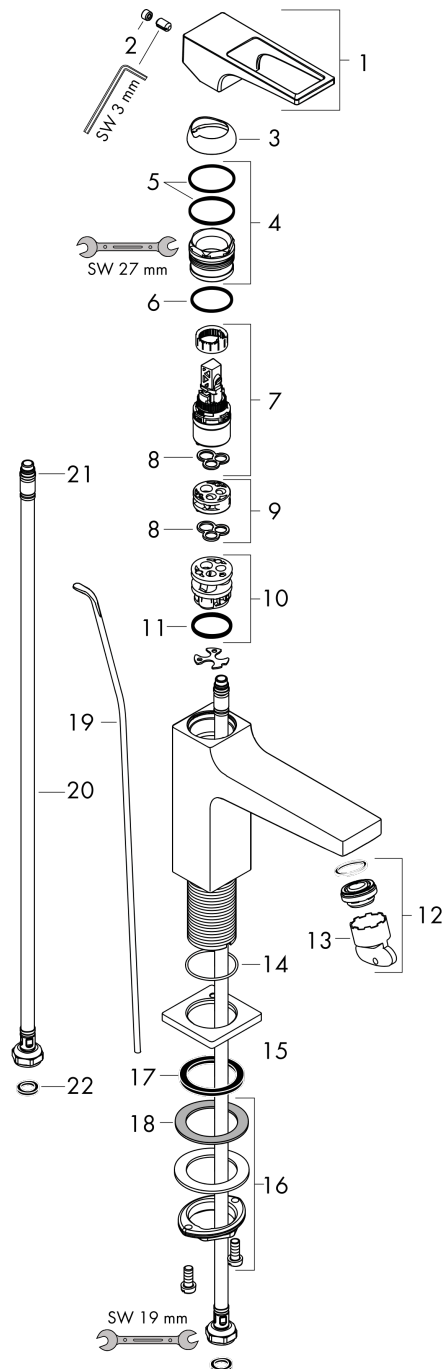

Ytskikt: krom Art.nr. : **74506000**

Genomflödesprogram

Metropol
1-grepps tvättställsblandare 110 med bygelgrepp och lyftventil
 Ytskikt: krom Art.nr. : 74506000

Sprängritning

Tillverkningsår: >10/16

Metropol**1-grepps tvättställsblandare 110 med bygelgrepp och lyftventil**

Ytskikt: krom Art.nr. : 74506000

**Reservdelslista**

Tillverkningsår: >10/16

Pos.	Produktdetaljer	Art.nr.	PC	PU
1	handle	93009000	0	1
2	screw cover	95704000	0	1
3	flange	92625000	0	1
4	nut	92689000	0	1
5	O-ring 27x1,5	92527000	0	1
6	O-ring 25x1,5	98146000	0	1
7	cartridge, assy	97685000	0	1
8	seal	98865000	0	1
9	adapter for cartridge	92628000	0	1
10	adapter for cartridge	98866000	0	1
11	O-ring 23x2	98398000	0	1
12	aerator M24x1 (5 l/min)	92996000	0	1
13	service tool	95661000	0	1
14	O-ring 32x1,5	92936000	0	1
15	escutcheon	93048000	0	1
16	fixing set (Ø 32)	13961000	0	1
17	flat seal	98749000	0	1
18	lever collar	97548000	0	1
19	pull rod	96657000	0	1
20	connection hose 600 mm M8x0,75 G3/8	96556000	0	1
21	O-ring 6,6x1,6	93019000	0	1
22	sealing set	95581000	0	1
a	pop up waste	94139000	0	1
b	fixation extension 35 mm	13898000	0	1