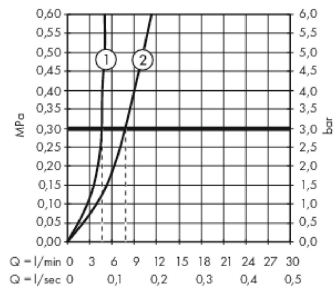

Ytskikt: krom Art.nr. : **74506000**

Genomflödesprogram

Metropol
1-grepps tvättställsblandare 110 med bygelgrepp och lyftventil
 Ytskikt: krom Art.nr. : 74506000

Sprängritning

Tillverkningsår: >10/16

Metropol**1-grepps tvättställsblandare 110 med bygelgrepp och lyftventil**