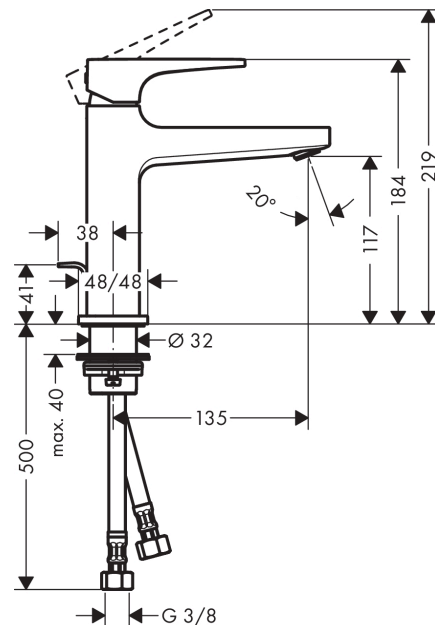

Metropol**1-grepps tvättställsblandare 110 med bygelgrepp och lyftventil**Ytskikt: krom Art.nr. : **74506000****Produktdetaljer****Produktinformation**

- bestående av: 1-grepps tvättställsblandare, bottenventil
- ComfortZone 110
- överhäng 135 mm
- normalstråle
- flödesmängd vid 3 bar: 5 l/min
- keramisk blandarsystem
- temperaturbegränsning inställningsbar
- med lyftventil
- material bottenventil: metall
- P-IX 7295/IO
- Kiwa UK 1805704
- WRAS 1801345
- WRAS 1801345
- Kiwa K6161_Mechanical Mixers EN817
- Kiwa K6161_Mechanical Mixers EN817

Tekniska lösningar**Designpriser**reddot award 2017
winnerGERMAN
DESIGN
AWARD
WINNER
2018**Certificates****kiwa****Produktbild****Måttskiss**

Metropol

1-grepps tvättställsblandare 110 med bygelgrepp och lyftventil

Ytskikt: krom Art.nr. : **74506000**

Genomflödesprogram

Metropol
1-grepps tvättställsblandare 110 med bygelgrepp och lyftventil
 Ytskikt: krom Art.nr. : 74506000

Sprängritning

Tillverkningsår: >10/16

Metropol**1-grepps tvättställsblandare 110 med bygelgrepp och lyftventil**

Ytskikt: krom Art.nr. : 74506000

**Reservdelslista**

Tillverkningsår: >10/16

Pos.	Produktdetaljer	Art.nr.	PC	PU
1	handle	93009000	0	1
2	screw cover	95704000	0	1
3	flange	92625000	0	1
4	nut	92689000	0	1
5	O-ring 27x1,5	92527000	0	1
6	O-ring 25x1,5	98146000	0	1
7	cartridge, assy	97685000	0	1
8	seal	98865000	0	1
9	adapter for cartridge	92628000	0	1
10	adapter for cartridge	98866000	0	1
11	O-ring 23x2	98398000	0	1
12	aerator M24x1 (5 l/min)	92996000	0	1
13	service tool	95661000	0	1
14	O-ring 32x1,5	92936000	0	1
15	escutcheon	93048000	0	1
16	fixing set (Ø 32)	13961000	0	1
17	flat seal	98749000	0	1
18	lever collar	97548000	0	1
19	pull rod	96657000	0	1
20	connection hose 600 mm M8x0,75 G3/8	96556000	0	1
21	O-ring 6,6x1,6	93019000	0	1
22	sealing set	95581000	0	1
a	pop up waste	94139000	0	1
b	fixation extension 35 mm	13898000	0	1