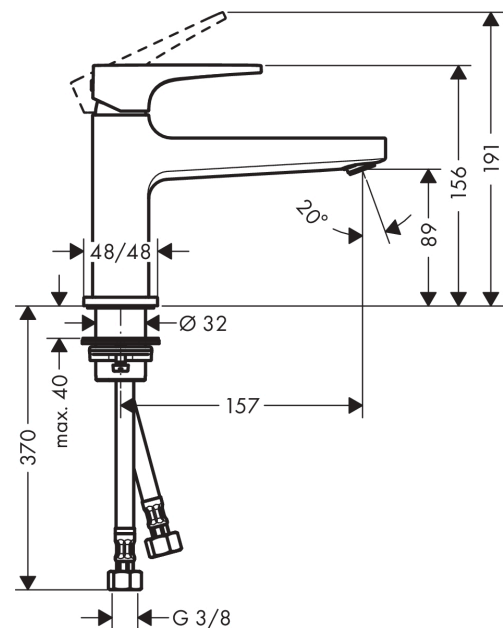

Metropol**1-grepps tvättställsblandare 100 med bygelgrepp och push-open ventil**

Ytskikt: krom Art.nr. : 74502000

**Produktdetaljer****Produktinformation**

- bestående av: 1-grepps tvättställsblandare, bottenventil
- ComfortZone 100
- överhäng 157 mm
- normalstråle
- flödesmängd vid 3 bar: 5 l/min
- keramisk blandarsystem
- temperaturbegränsning inställningsbar
- Push-Open avloppsventil G 1 ¼
- material bottenventil: metall
- P-IX 7295/IO
- WRAS 1801307
- WRAS 1801307
- Kiwa K6161_Mechanical Mixers EN817
- Kiwa K6161_Mechanical Mixers EN817

Tekniska lösningar**Designpriser****Certificates****Produktbild****Måttskiss**

Metropol

1-grepps tvättställsblandare 100 med bygelgrepp och push-open ventil

Ytskikt: krom Art.nr. : 74502000

Genomflödesprogram

Metropol**1-grepps tvättställsblandare 100 med bygelgrepp och push-open ventil**

Ytskikt: krom Art.nr. : 74502000

**Sprängritning**

Tillverkningsår: >10/16

Metropol**1-grepps tvättställsblandare 100 med bygelgrepp och push-open ventil**

Ytskikt: krom Art.nr. : 74502000

**Reservdelslista**

Tillverkningsår: >10/16

Pos.	Produktdetaljer	Art.nr.	PC	PU
1	handle	93009000	0	1
2	screw cover	95704000	0	1
3	flange	92625000	0	1
4	nut	92689000	0	1
5	O-ring 27x1,5	92527000	0	1
6	O-ring 25x1,5	98146000	0	1
7	cartridge, assy	97685000	0	1
8	seal	98865000	0	1
9	adapter for cartridge	92628000	0	1
10	adapter for cartridge	98866000	0	1
11	O-ring 23x2	98398000	0	1
12	aerator M24x1 (5 l/min)	92996000	0	1
13	service tool	95661000	0	1
14	O-ring 32x1,5	92936000	0	1
15	escutcheon	93048000	0	1
16	fixing set (Ø 32)	13961000	0	1
17	flat seal	98749000	0	1
18	lever collar	97548000	0	1
19	connection hose 450 mm M8x0,75 G3/8	97206000	0	1
20	O-ring 6,6x1,6	93019000	0	1
21	sealing set	95581000	0	1
a	push-open waste set	50100000	0	1
b	fixation extension 35 mm	13898000	0	1