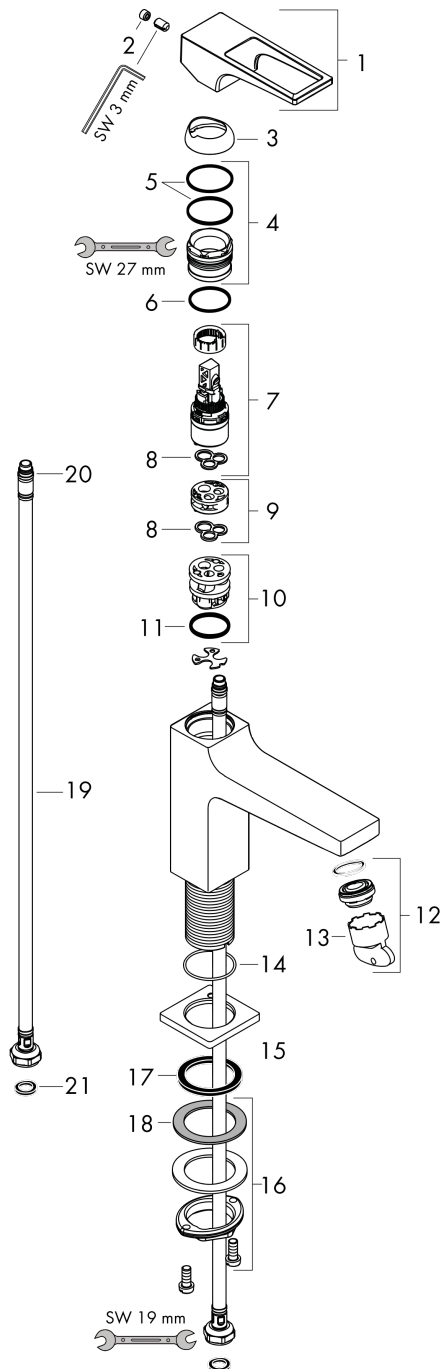

Metropol**1-grepps tvättställsblandare 100 med bygelgrepp och push-open ventil**

Ytskikt: krom Art.nr. : 74502000

**Produktdetaljer****Produktinformation**

- bestående av: 1-grepps tvättställsblandare, bottenventil
- ComfortZone 100
- överhäng 157 mm
- normalstråle
- flödesmängd vid 3 bar: 5 l/min
- keramisk blandarsystem
- temperaturbegränsning inställningsbar
- Push-Open avloppsventil G 1 ¼
- material bottenventil: metall
- P-IX 7295/IO
- WRAS 1801307
- WRAS 1801307
- Kiwa K6161_Mechanical Mixers EN817
- Kiwa K6161_Mechanical Mixers EN817

Tekniska lösningar**Designpriser****Certificates****Produktbild****Måttskiss**

Metropol

1-grepps tvättställsblandare 100 med bygelgrepp och push-open ventil

Ytskikt: krom Art.nr. : 74502000

Genomflödesprogram

Metropol**1-grepps tvättställsblandare 100 med bygelgrepp och push-open ventil**

Ytskikt: krom Art.nr. : 74502000

**Sprängritning**

Tillverkningsår: >10/16

Metropol**1-grepps tvättställsblandare 100 med bygelgrepp och push-open ventil**

Ytskikt: krom Art.nr. : 74502000

**Reservdelslista**

Tillverkningsår: >10/16

Pos.	Produktdetaljer	Art.nr.	PC	PU
1	handle	93009000	0	1
2	screw cover	95704000	0	1
3	flange	92625000	0	1
4	nut	92689000	0	1
5	O-ring 27x1,5	92527000	0	1
6	O-ring 25x1,5	98146000	0	1
7	cartridge, assy	97685000	0	1
8	seal	98865000	0	1
9	adapter for cartridge	92628000	0	1
10	adapter for cartridge	98866000	0	1
11	O-ring 23x2	98398000	0	1
12	aerator M24x1 (5 l/min)	92996000	0	1
13	service tool	95661000	0	1
14	O-ring 32x1,5	92936000	0	1
15	escutcheon	93048000	0	1
16	fixing set (Ø 32)	13961000	0	1
17	flat seal	98749000	0	1
18	lever collar	97548000	0	1
19	connection hose 450 mm M8x0,75 G3/8	97206000	0	1
20	O-ring 6,6x1,6	93019000	0	1
21	sealing set	95581000	0	1
a	push-open waste set	50100000	0	1
b	fixation extension 35 mm	13898000	0	1