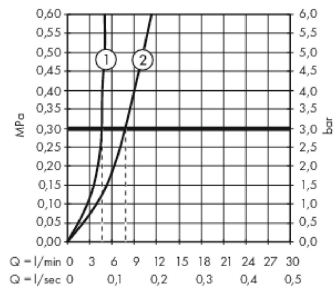

Tekniska lösningar**Designpriser****Certificates****Produktbild****Måttskiss**

Metropol

1-grepps tvättställsblandare 100 med bygelgrepp och push-open ventil

Ytskikt: krom Art.nr. : 74502000

Genomflödesprogram