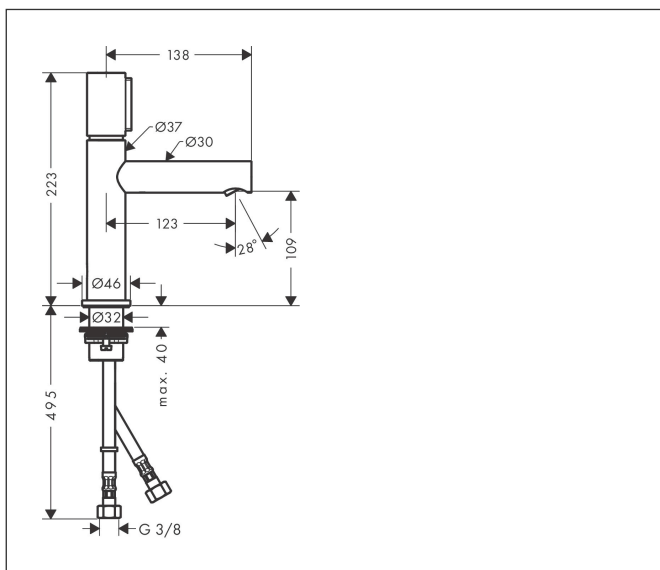

Ritning

Teknologi

Koder/standarder

- PA-IX 7291/IO