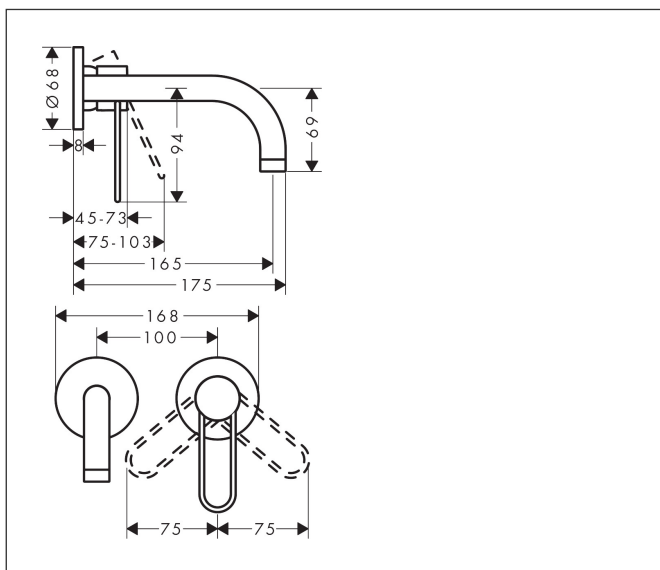

Varumärke	AXOR
Art. Namn	AXOR Uno 1-grepps tvättställsblandare 165mm med bygelgrepp för inbyggnad i vägg
Art. Nr.	38121000
Yta	krom
Pos	1

Produktbild

Funktioner

- består av: 1-grepps tvättställsblandare för inbyggnad i vägg, bottenventil
- överhäng: 165 mm
- handtagsvariant: bygelhandtag
- stråltyp: Normalstråle
- maximal flödesmängd vid 3 bar: 5 l/min
- keramisk avstängning
- temperaturbegränsning inställningsbar
- öppen silventil
- handtaget kan placeras till höger eller vänster, beroende på inbyggnadsdelens montering
- ljudklass: I
- flödesklass: O

Ritning

Koder/standarder

- PA-IX 7310/10

Teknologi