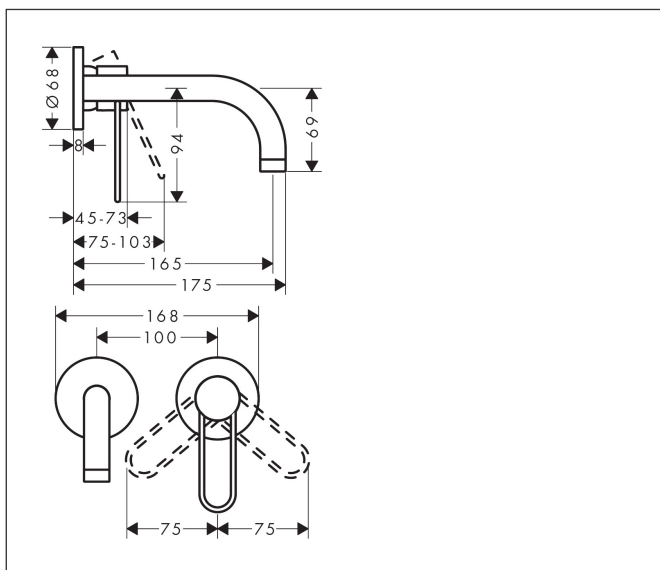

Varumärke	AXOR
Art. Namn	AXOR Uno 1-grepps tvättställsblandare 165mm med bygelgrepp för inbyggnad i vägg
Art. Nr.	38121000
RSK-nr.	8278034
Ytskikt	Krom
Pos	1

Produktbild

Funktioner

- består av: 1-grepps tvättställsblandare för inbyggnad i vägg, bottenventil
- överhäng: 165 mm
- handtagsvariant: bygelhandtag
- stråltyp: normalstråle
- maximal flödesmängd vid 3 bar: 5 l/min
- keramisk avstängning
- temperaturbegränsning inställningsbar
- öppen bottenventil
- handtaget kan placeras till höger eller vänster, beroende på inbyggnadsdelens montering
- ljudklass: I
- flödesklass: O
- EU taxonomy: max. 6 l/min - Substantial Contribution (SC) möjligt
- LEED: 35 % reduktion - max. 5,4 l/min
- BREEAM: nivå 2 - max. 7,5 l/min

Ritning

Teknologi

Certifikat

Koder/standarder

- STA 1395

Varumärke AXOR
 Art. Namn **AXOR Uno** 1-grepps tvättställsblandare 165mm med bygelgrepp för inbyggnad i vägg
 Art. Nr. 38121000
 RSK-nr. 8278034
 Ytskikt Krom
 Pos 1

Flödesdiagram

Varumärke	AXOR
Art. Namn	AXOR Uno 1-grepps tvättställsblandare 165mm med bygelgrepp för inbyggnad i vägg
Art. Nr.	38121000
RSK-nr.	8278034
Ytsikt	Krom
Pos	1

Reservdelsritning för byggnadsår: >04/17

Pos.	Beskrivning	Art.nr.
1	Pip 160 mm	97369000
2	Luftblandare M18x1 (5 l/min)	95387000
3	O-ring 13x1,5	98475000
4	Grepp	93054000
5	täckbricka, grepp	96338000
6	hylsa	93053000
7	Rosett Ø 68 mm	93052000
8	Rosett till pip	96910000
9	null	97600000
10	Mutter	93141000
11	O-ring 26x2	98147000
12	Kartusch kpl.	97685000
13	Säkringsskruv	95140000
14	Tätning	98865000
15	Adapter till kartusch	95634000
16	Skruvhylsor set	97971000
17	Förlängare 25 mm för 13622180	31971000
a	Avlopp	50001000
b	Adapter för ombytta anslutningar	93819000