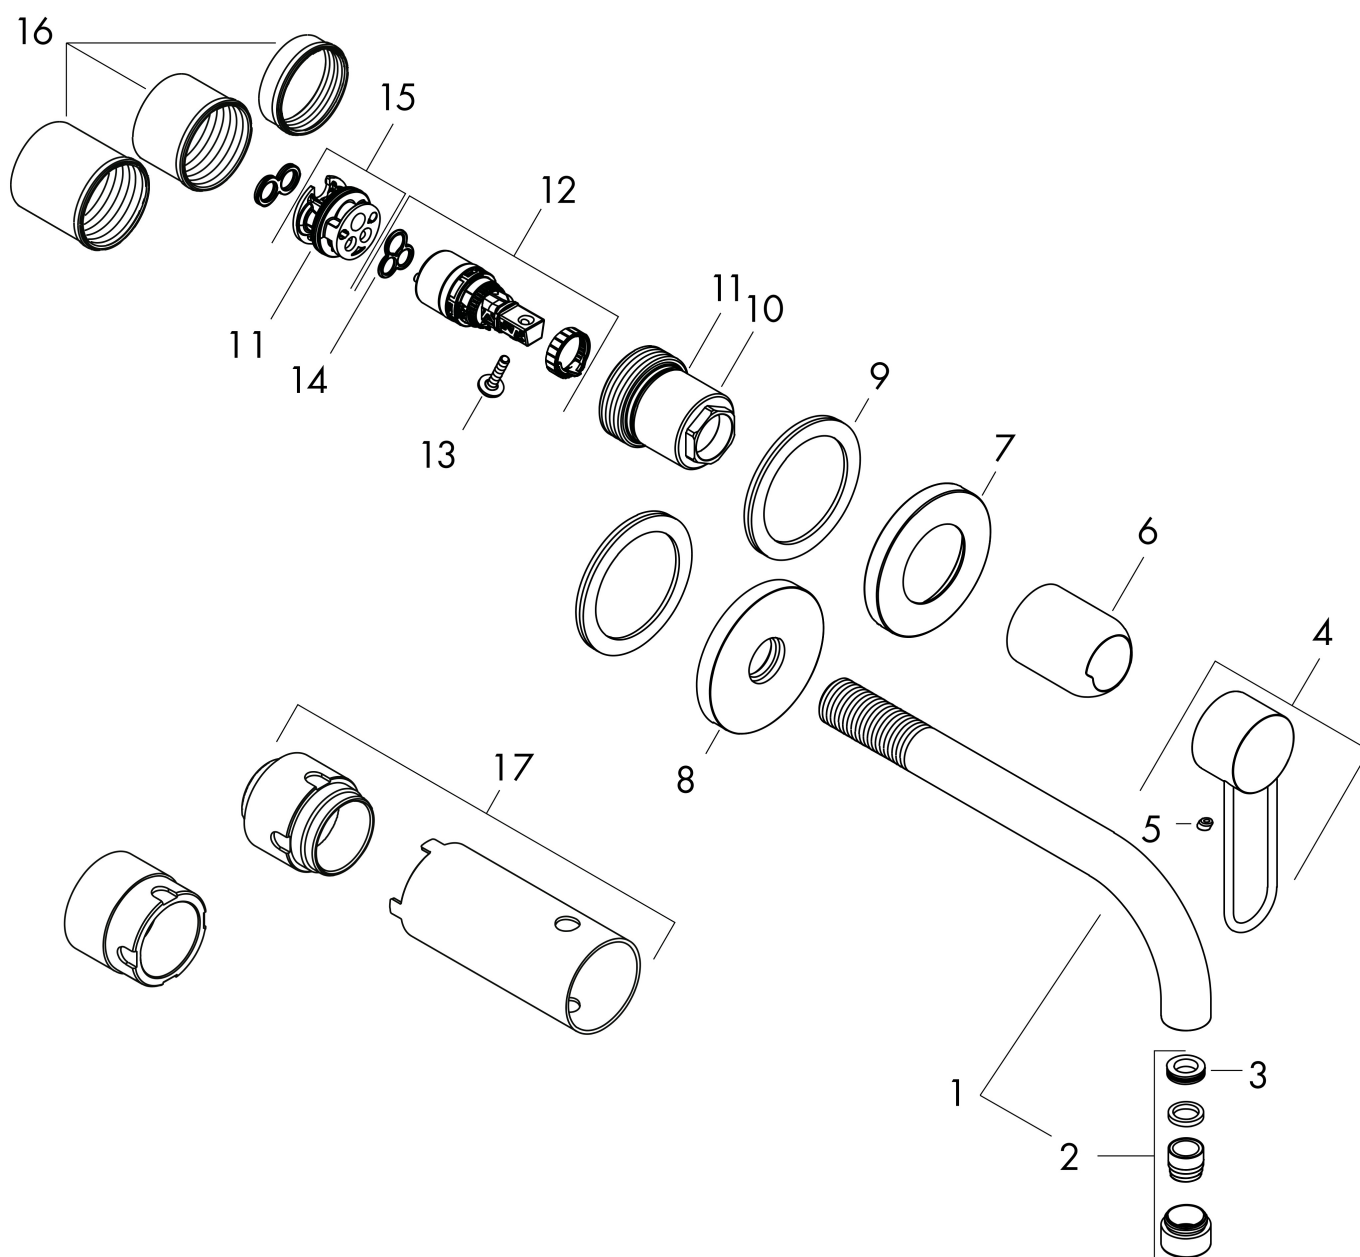

Varumärke	AXOR
Art. Namn	AXOR Uno 1-grepps tvättställsblandare 165mm med bygelgrepp för inbyggnad i vägg
Art. Nr.	38121000
RSK-nr.	8278034
Ytskikt	Krom
Pos	1

Produktbild

Funktioner

- består av: 1-grepps tvättställsblandare för inbyggnad i vägg, bottenventil
- överhäng: 165 mm
- handtagsvariant: bygelhandtag
- stråltyp: normalstråle
- maximal flödesmängd vid 3 bar: 5 l/min
- keramisk avstängning
- temperaturbegränsning inställningsbar
- öppen bottenventil
- handtaget kan placeras till höger eller vänster, beroende på inbyggnadsdelens montering
- ljudklass: I
- flödesklass: O
- EU taxonomy: max. 6 l/min - Substantial Contribution (SC) möjligt
- LEED: 35 % reduktion - max. 5,4 l/min
- BREEAM: nivå 2 - max. 7,5 l/min

Ritning

Teknologi

Certifikat

Koder/standarder

- STA 1395

Varumärke AXOR
 Art. Namn **AXOR Uno** 1-grepps tvättställsblandare 165mm med bygelgrepp för inbyggnad i vägg
 Art. Nr. 38121000
 RSK-nr. 8278034
 Ytskikt Krom
 Pos 1

Flödesdiagram

Varumärke	AXOR
Art. Namn	AXOR Uno 1-grepps tvättställsblandare 165mm med bygelgrepp för inbyggnad i vägg
Art. Nr.	38121000
RSK-nr.	8278034
Ytsikt	Krom
Pos	1

Reservdelsritning för byggnadsår: >04/17

Pos.	Beskrivning	Art.nr.
1	Pip 160 mm	97369000
2	Luftblandare M18x1 (5 l/min)	95387000
3	O-ring 13x1,5	98475000
4	Grepp	93054000
5	täckbricka, grepp	96338000
6	hylsa	93053000
7	Rosett Ø 68 mm	93052000
8	Rosett till pip	96910000
9	null	97600000
10	Mutter	93141000
11	O-ring 26x2	98147000
12	Kartusch kpl.	97685000
13	Säkringsskruv	95140000
14	Tätning	98865000
15	Adapter till kartusch	95634000
16	Skruvhylsor set	97971000
17	Förlängare 25 mm för 13622180	31971000
a	Avlopp	50001000
b	Adapter för ombytta anslutningar	93819000