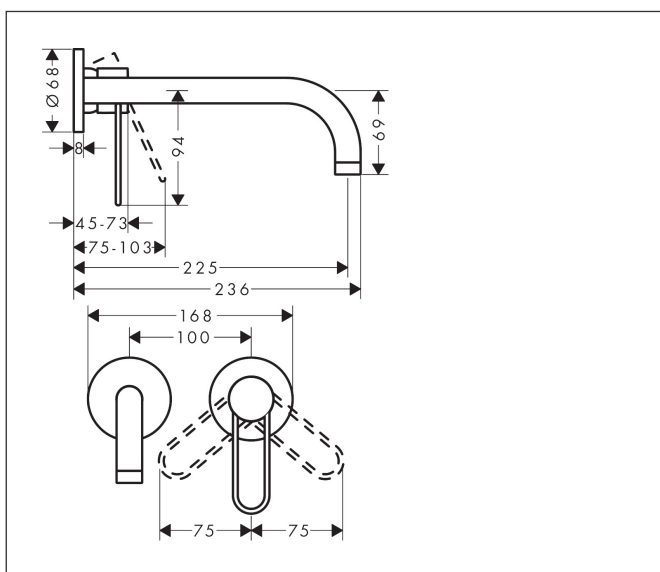

Ritning

Teknologi

Certifikat

Koder/standarder

- STA 1395