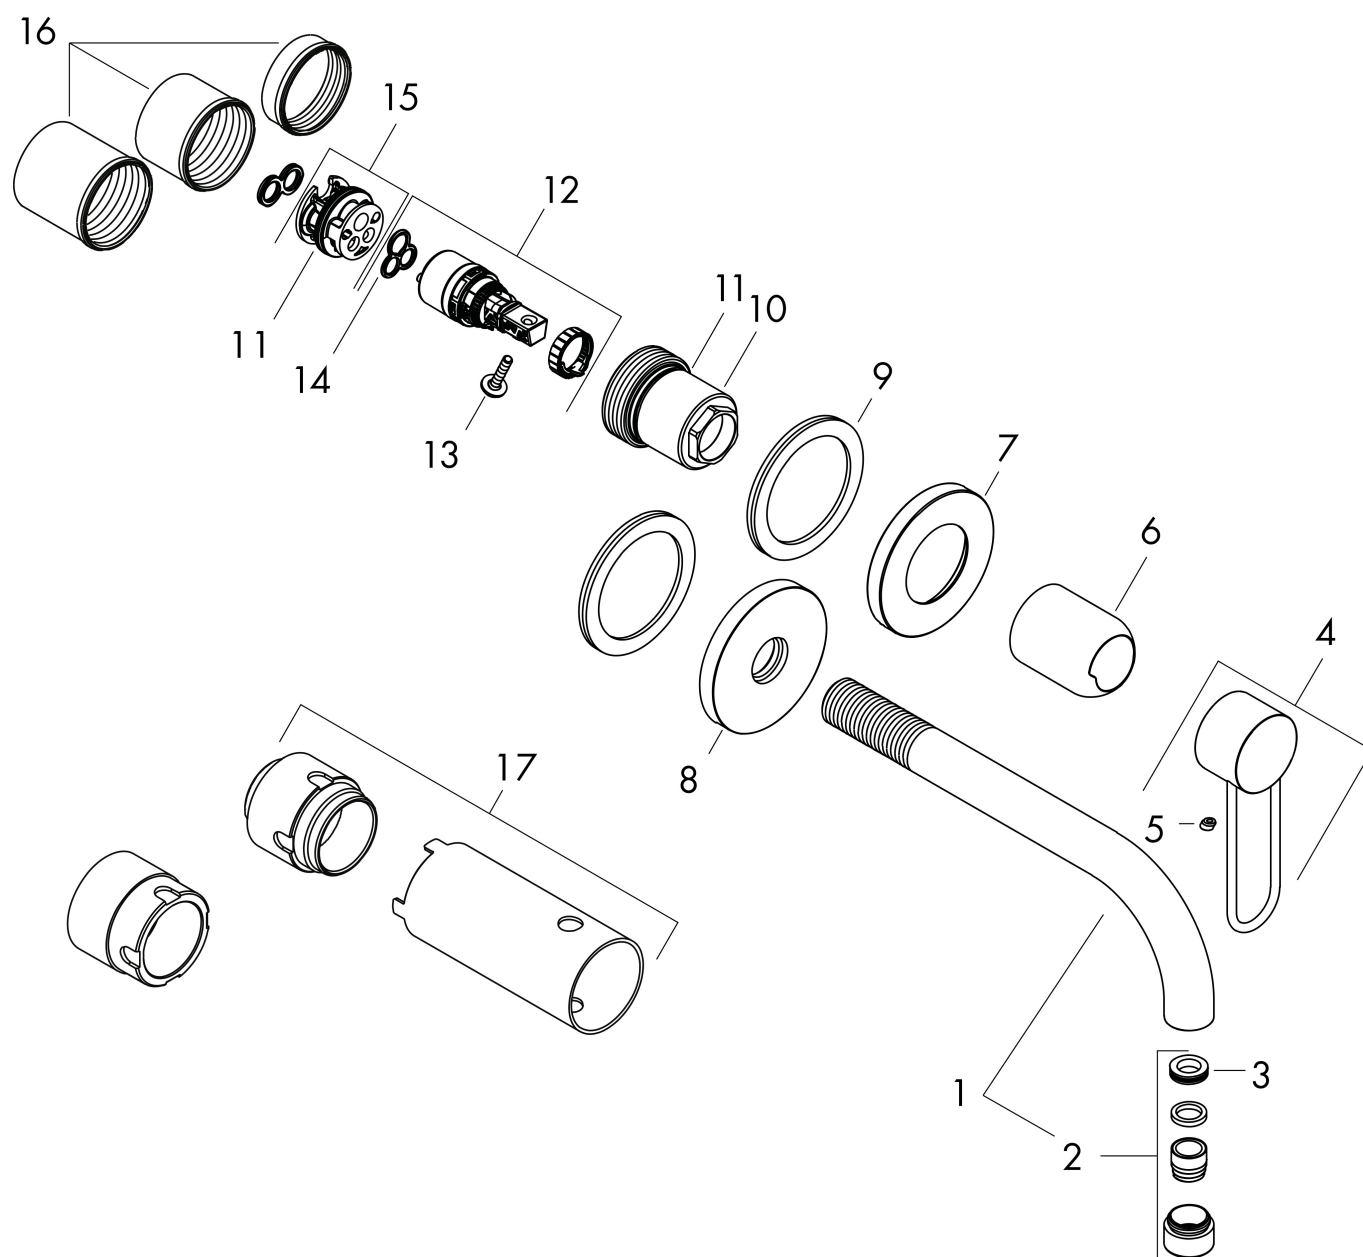

Varumärke	AXOR
Art. Namn	AXOR Uno 1-grepps tvättställsblandare 225mm med bygelgrepp för inbyggnad i vägg
Art. Nr.	38122000
RSK-nr.	8278035
Ytsikt	Krom
Pos	1

Reservdelsritning för byggnadsår: >04/17