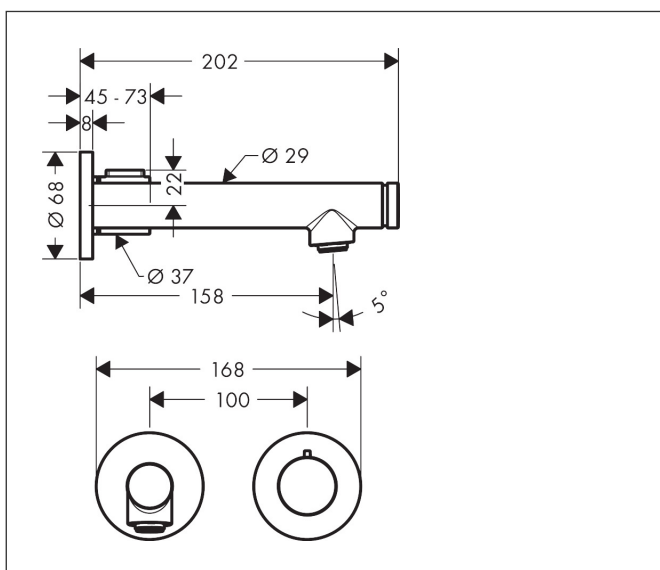

Ritning

Teknologi

Koder/standarder

- PA-IX 7311/IO