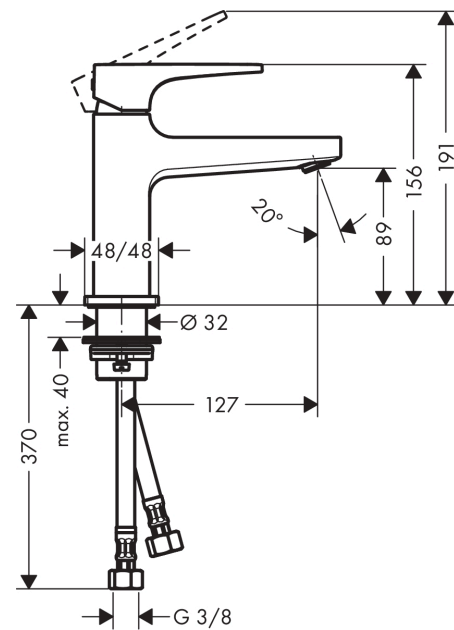

**Metropol****1-grepps tvättställsblandare 100 med push-open ventil**Ytskikt: **borstad brons** Art.nr. : **32500140****Produktdetaljer****Produktinformation**

- bestående av: 1-grepps tvättställsblandare, bottenventil
- ComfortZone 100
- överhäng 127 mm
- normalstråle
- flödesmängd vid 3 bar: 5 l/min
- keramisk blandarsystem
- temperaturbegränsning inställningsbar
- Push-Open avloppsventil G 1 ¼
- material bottenventil: metall
- ljudklass: I
- flödesklass: O
- P-IX 7295/IO
- ACS 18 ACC LY 832, valide jusqu'au 27.12.2023
- Kiwa UK 1805704
- WRAS 1801345
- WRAS 1801345
- Kiwa K6161\_Mechanical Mixers EN817

**Tekniska lösningar****Designpriser****Certificates****kiwa****Produktbild****Måttskiss**

**Metropol**

**1-grepps tvättställsblandare 100 med push-open ventil**

Ytskikt: borstad brons Art.nr. : 32500140