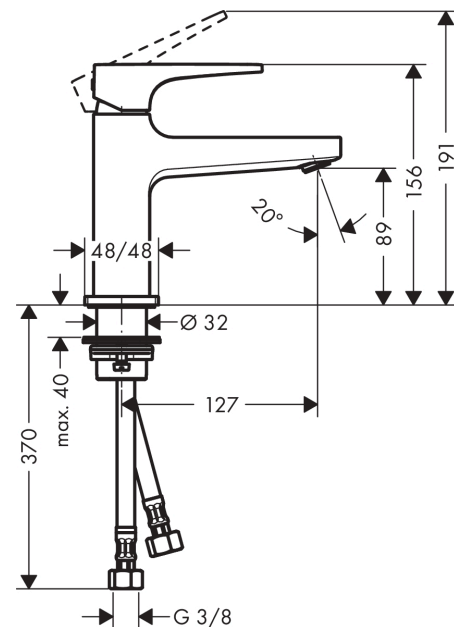

Metropol**1-grepps tvättställsblandare 100 med push-open ventil**Ytskikt: **borstad svart krom** Art.nr. : **32500340****Produktdetaljer****Produktinformation**

- bestående av: 1-grepps tvättställsblandare, bottenventil
- ComfortZone 100
- överhäng 127 mm
- normalstråle
- flödesmängd vid 3 bar: 5 l/min
- keramisk blandarsystem
- temperaturbegränsning inställningsbar
- Push-Open avloppsventil G 1 ¼
- material bottenventil: metall
- ljudklass: I
- flödesklass: O
- P-IX 7295/IO
- ACS 18 ACC LY 832, valide jusqu'au 27.12.2023
- Kiwa UK 1805704
- WRAS 1801345
- WRAS 1801345
- Kiwa K6161_Mechanical Mixers EN817

Tekniska lösningar**Designpriser****Certificates****kiwa****Produktbild****Måttskiss**

Metropol
1-grepps tvättställsblandare 100 med push-open ventil
 Ytskikt: borstad svart krom Art.nr. : 32500340

Genomflödesprogram