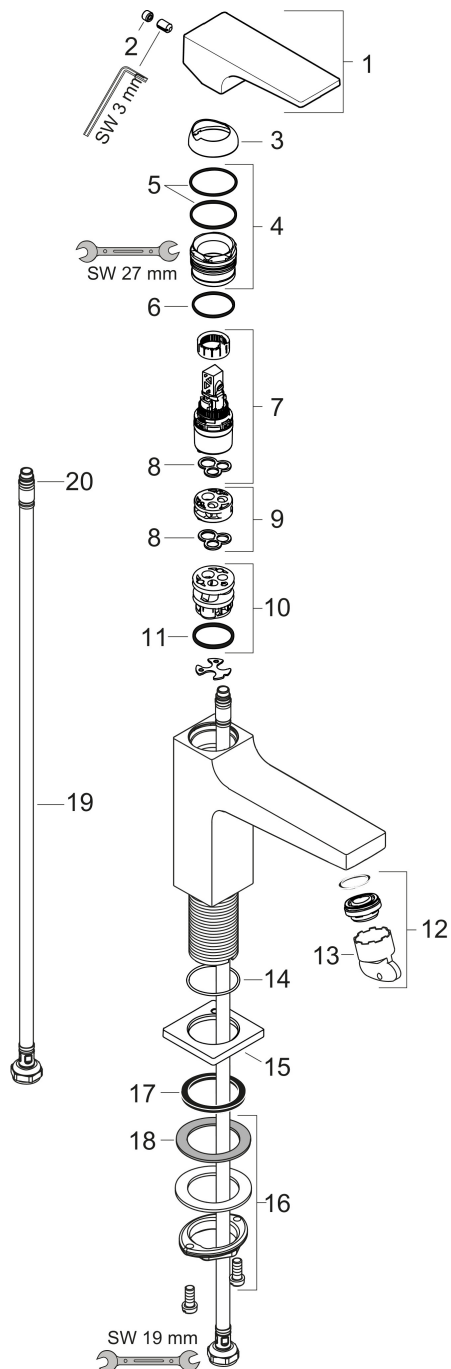

Varumärke	hansgrohe
Art. Namn	Metropol 1-grepps tvättställsblandare 100 med push-open ventil
Art. Nr.	32500670
RSK-nr.	8278105
Ytskikt	Matt svart
Pos	1

Produktbild

Funktioner

- består av: 1-grepps tvättställsblandare, bottenventil
- ComfortZone: 100
- överhäng: 127 mm
- kranhöjd: 89 mm
- handtagsvariant: spakhandtag
- stråltyp: normalstråle
- maximal flödesmängd vid 3 bar: 5 l/min
- keramisk avstängning
- temperaturbegränsning inställningsbar
- push-open avloppsventil G 1 ¼
- material bottenventil: metall
- ljudklass: I
- flödesklass: O
- EU taxonomy: max. 6 l/min - Substantial Contribution (SC) möjligt
- LEED: 35 % reduktion - max. 5,4 l/min
- BREEAM: nivå 2 - max. 7,5 l/min

Ritning

Teknologi

Certifikat

Koder/standarder

- STA 1488

Varumärke hansgrohe
 Art. Namn **Metropol** 1-grepps tvättställsblandare 100 med push-open ventil
 Art. Nr. 32500670
 RSK-nr. 8278105
 Ytskikt Matt svart
 Pos 1

Flödesdiagram

Varumärke	hansgrohe
Art. Namn	Metropol 1-grepps tvättställsblandare 100 med push-open ventil
Art. Nr.	32500670
RSK-nr.	8278105
Ytskikt	Matt svart
Pos	1

Reservdelsritning för byggnadsår: >07/19

Varumärke	hansgrohe
Art. Namn	Metropol 1-grepps tvättställsblandare 100 med push-open ventil
Art. Nr.	32500670
RSK-nr.	8278105
Ytskikt	Matt svart
Pos	1

Reservdelista för byggnadsår: >07/19

Pos.	Beskrivning	Art.nr.
1	Grepp	92995670
2	täckbricka, grepp	95704000
3	null	92625670
4	Mutter	92689000
5	O-ring 27x1,5	92527000
6	O-ring 25x1,5	98146000
7	Kartusch kpl.	97685000
8	Tätning	98865000
9	Adapter till kartusch	92628000
10	Adapter till kartusch	98866000
11	O-ring 23x2	98398000
12	Luftblandare M24x1 (5 l/min)	92996000
13	serviceverktyg	95661000
14	O-ring 32x1,5	92936000
15	Rosett	93048670
16	null	13961000
17	null	98749000
18	Glidring	97548000
19	Anslutningsslang 450 mm M8x0,75 G3/8	97206000
20	O-ring 6,6x1,6	93019000
a	Push-open bottenventil	50100670
b	null	13898000