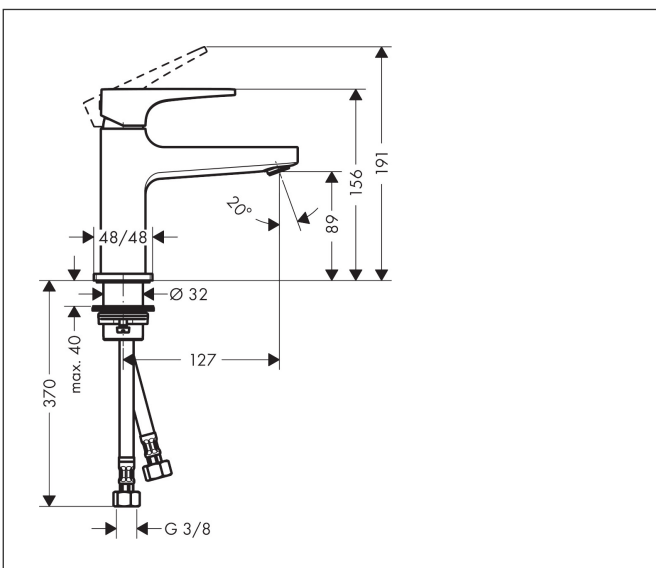

Varumärke	hansgrohe
Art. Namn	Metropol 1-grepps tvättställsblandare 100 med push-open ventil
Art. Nr.	32500670
RSK-nr.	8278105
Ytskikt	Matt svart
Pos	1

Produktbild

Funktioner

- består av: 1-grepps tvättställsblandare, bottenventil
- ComfortZone: 100
- överhäng: 127 mm
- kranhöjd: 89 mm
- handtagsvariant: spakhandtag
- stråltyp: normalstråle
- maximal flödesmängd vid 3 bar: 5 l/min
- keramisk avstängning
- temperaturbegränsning inställningsbar
- push-open avloppsventil G 1 ¼
- material bottenventil: metall
- ljudklass: I
- flödesklass: O
- EU taxonomy: max. 6 l/min - Substantial Contribution (SC) möjligt
- LEED: 35 % reduktion - max. 5,4 l/min
- BREEAM: nivå 2 - max. 7,5 l/min

Ritning

Teknologi

Certifikat

Koder/standarder

- STA 1488

Varumärke hansgrohe
 Art. Namn **Metropol** 1-grepps tvättställsblandare 100 med push-open ventil
 Art. Nr. 32500670
 RSK-nr. 8278105
 Ytskikt Matt svart
 Pos 1

Flödesdiagram

Varumärke	hansgrohe
Art. Namn	Metropol 1-grepps tvättställsblandare 100 med push-open ventil
Art. Nr.	32500670
RSK-nr.	8278105
Ytskikt	Matt svart
Pos	1

Reservdelsritning för byggnadsår: >07/19

Varumärke	hansgrohe
Art. Namn	Metropol 1-grepps tvättställsblandare 100 med push-open ventil
Art. Nr.	32500670
RSK-nr.	8278105
Ytskikt	Matt svart
Pos	1

Reservdelista för byggnadsår: >07/19

Pos.	Beskrivning	Art.nr.
1	Grepp	92995670
2	täckbricka, grepp	95704000
3	null	92625670
4	Mutter	92689000
5	O-ring 27x1,5	92527000
6	O-ring 25x1,5	98146000
7	Kartusch kpl.	97685000
8	Tätning	98865000
9	Adapter till kartusch	92628000
10	Adapter till kartusch	98866000
11	O-ring 23x2	98398000
12	Luftblandare M24x1 (5 l/min)	92996000
13	serviceverktyg	95661000
14	O-ring 32x1,5	92936000
15	Rosett	93048670
16	null	13961000
17	null	98749000
18	Glidring	97548000
19	Anslutningsslang 450 mm M8x0,75 G3/8	97206000
20	O-ring 6,6x1,6	93019000
a	Push-open bottenventil	50100670
b	null	13898000