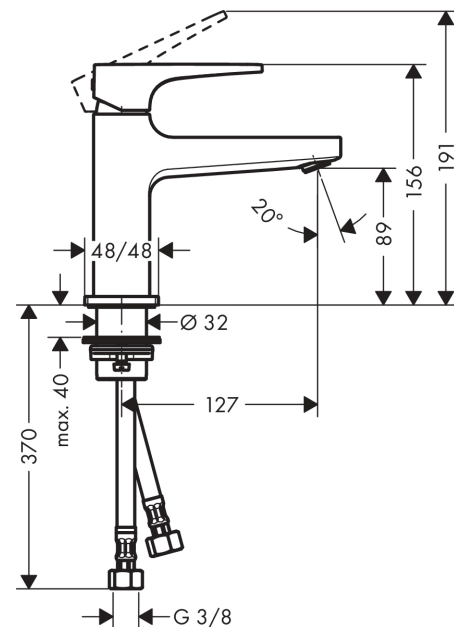

**Metropol****1-grepps tvättställsblandare 100 med push-open ventil**Ytskikt: **Matt Black** Art.nr. : **32500670****Produktdetaljer****Produktinformation**

- bestående av: 1-grepps tvättställsblandare, bottenventil
- ComfortZone 100
- överhäng 127 mm
- normalstråle
- flödesmängd vid 3 bar: 5 l/min
- keramisk blandarsystem
- temperaturbegränsning inställningsbar
- Push-Open avloppsventil G 1 ¼
- material bottenventil: metall
- ljudklass: I
- flödesklass: O
- P-IX 7295/IO
- ACS 18 ACC LY 832, valide jusqu'au 27.12.2023
- Kiwa UK 1805704
- WRAS 1801345
- WRAS 1801345
- Kiwa K6161\_Mechanical Mixers EN817

**Tekniska lösningar****Designpriser****Certificates****kiwa****Produktbild****Måttskiss**

**Metropol**

**1-grepps tvättställsblandare 100 med push-open ventil**

Ytskikt: **Matt Black** Art.nr. : **32500670**