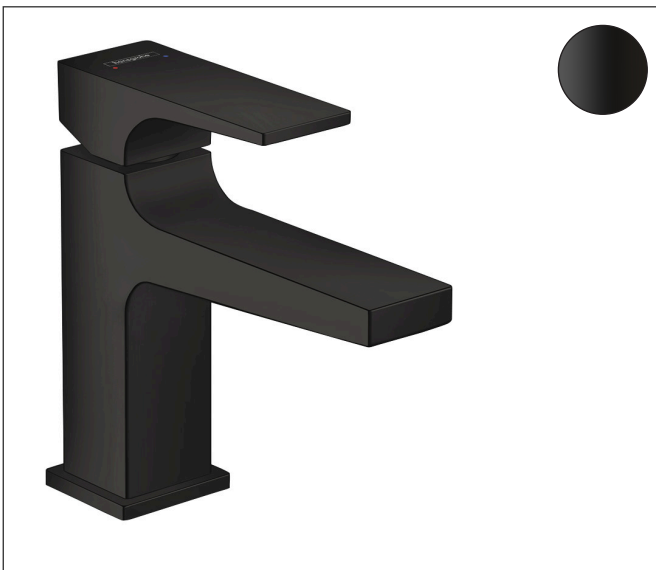

Varumärke	hansgrohe
Art. Namn	Metropol 1-grepps tvättställsblandare 100 med push-open ventil
Art. Nr.	32500670
RSK-nr.	8278105
Ytskikt	Matt svart
Pos	1

Produktbild

Funktioner

- består av: 1-grepps tvättställsblandare, bottenventil
- ComfortZone: 100
- överhäng: 127 mm
- kranhöjd: 89 mm
- handtagsvariant: spakhandtag
- stråltyp: normalstråle
- maximal flödesmängd vid 3 bar: 5 l/min
- keramisk avstängning
- temperaturbegränsning inställningsbar
- push-open avloppsventil G 1 ¼
- material bottenventil: metall
- ljudklass: I
- flödesklass: O
- EU taxonomy: max. 6 l/min - Substantial Contribution (SC) möjligt
- LEED: 35 % reduktion - max. 5,4 l/min
- BREEAM: nivå 2 - max. 7,5 l/min

Ritning

Teknologi

Certifikat

Koder/standarder

- STA 1488

Varumärke hansgrohe
 Art. Namn **Metropol** 1-grepps tvättställsblandare 100 med push-open ventil
 Art. Nr. 32500670
 RSK-nr. 8278105
 Ytskikt Matt svart
 Pos 1

Flödesdiagram

Varumärke	hansgrohe
Art. Namn	Metropol 1-grepps tvättställsblandare 100 med push-open ventil
Art. Nr.	32500670
RSK-nr.	8278105
Ytskikt	Matt svart
Pos	1

Reservdelsritning för byggnadsår: >07/19

Varumärke	hansgrohe
Art. Namn	Metropol 1-grepps tvättställsblandare 100 med push-open ventil
Art. Nr.	32500670
RSK-nr.	8278105
Ytskikt	Matt svart
Pos	1

Reservdelista för byggnadsår: >07/19

Pos.	Beskrivning	Art.nr.
1	Grepp	92995670
2	täckbricka, grepp	95704000
3	null	92625670
4	Mutter	92689000
5	O-ring 27x1,5	92527000
6	O-ring 25x1,5	98146000
7	Kartusch kpl.	97685000
8	Tätning	98865000
9	Adapter till kartusch	92628000
10	Adapter till kartusch	98866000
11	O-ring 23x2	98398000
12	Luftblandare M24x1 (5 l/min)	92996000
13	serviceverktyg	95661000
14	O-ring 32x1,5	92936000
15	Rosett	93048670
16	null	13961000
17	null	98749000
18	Glidring	97548000
19	Anslutningsslang 450 mm M8x0,75 G3/8	97206000
20	O-ring 6,6x1,6	93019000
a	Push-open bottenventil	50100670
b	null	13898000