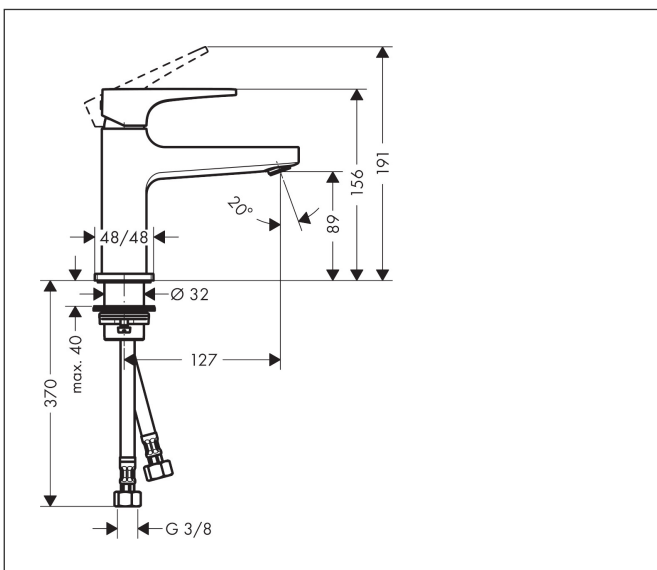

Varumärke	hansgrohe
Art. Namn	Metropol 1-grepps tvättställsblandare 100 med push-open ventil
Art. Nr.	32500700
RSK-nr.	8278106
Ytskikt	Matt vit
Pos	1

Produktbild

Funktioner

- består av: 1-grepps tvättställsblandare, bottenventil
- ComfortZone: 100
- överhäng: 127 mm
- kranhöjd: 89 mm
- handtagsvariant: spakhandtag
- stråltyp: normalstråle
- maximal flödesmängd vid 3 bar: 5 l/min
- keramisk avstängning
- temperaturbegränsning inställningsbar
- push-open avloppsventil G 1 ¼
- material bottenventil: metall
- ljudklass: I
- flödesklass: O
- EU taxonomy: max. 6 l/min - Substantial Contribution (SC) möjligt
- LEED: 35 % reduktion - max. 5,4 l/min
- BREEAM: nivå 2 - max. 7,5 l/min

Ritning

Teknologi

Certifikat

Koder/standarder

- STA 1488

Varumärke hansgrohe
 Art. Namn **Metropol** 1-grepps tvättställsblandare 100 med push-open ventil
 Art. Nr. 32500700
 RSK-nr. 8278106
 Ytskikt Matt vit
 Pos 1

Flödesdiagram

Varumärke	hansgrohe
Art. Namn	Metropol 1-grepps tvättställsblandare 100 med push-open ventil
Art. Nr.	32500700
RSK-nr.	8278106
Ytskikt	Matt vit
Pos	1

Reservdelsritning för byggnadsår: >11/19

Varumärke	hansgrohe
Art. Namn	Metropol 1-grepps tvättställsblandare 100 med push-open ventil
Art. Nr.	32500700
RSK-nr.	8278106
Ytskikt	Matt vit
Pos	1

Reservdelista för byggnadsår: >11/19

Pos.	Beskrivning	Art.nr.
1	Grepp	92995700
2	täckbricka, grepp	95704000
3	null	92625700
4	Mutter	92689000
5	O-ring 27x1,5	92527000
6	O-ring 25x1,5	98146000
7	Kartusch kpl.	97685000
8	Tätning	98865000
9	Adapter till kartusch	92628000
10	Adapter till kartusch	98866000
11	O-ring 23x2	98398000
12	Luftblandare M24x1 (5 l/min)	92996000
13	serviceverktyg	95661000
14	O-ring 32x1,5	92936000
15	Rosett	93048700
16	null	13961000
17	null	98749000
18	Glidring	97548000
19	Anslutningsslang 450 mm M8x0,75 G3/8	97206000
20	O-ring 6,6x1,6	93019000
a	Push-open bottenventil	50100700
b	null	13898000