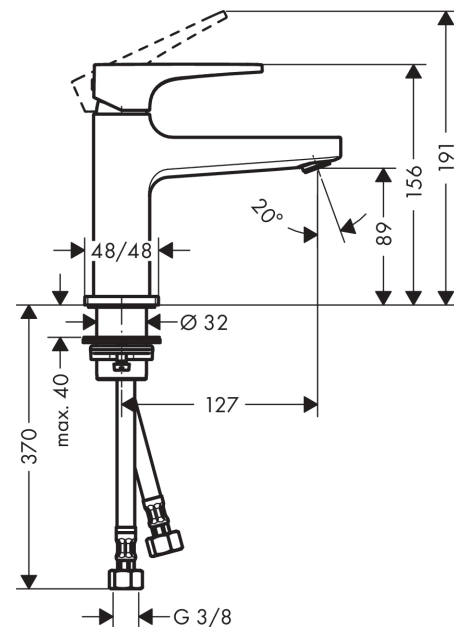

Metropol**1-grepps tvättställsblandare 100 med push-open ventil**Ytskikt: **Matt White** Art.nr. : **32500700****Produktdetaljer****Produktinformation**

- bestående av: 1-grepps tvättställsblandare, bottenventil
- ComfortZone 100
- överhäng 127 mm
- normalstråle
- flödesmängd vid 3 bar: 5 l/min
- keramisk blandarsystem
- temperaturbegränsning inställningsbar
- Push-Open avloppsventil G 1 ¼
- material bottenventil: metall
- ljudklass: I
- flödesklass: O
- P-IX 7295/IO
- ACS 18 ACC LY 832, valide jusqu'au 27.12.2023
- Kiwa UK 1805704
- WRAS 1801345
- WRAS 1801345
- Kiwa K6161_Mechanical Mixers EN817

Tekniska lösningar**Designpriser****Certificates****kiwa****Produktbild****Måttskiss**

Metropol

1-grepps tvättställsblandare 100 med push-open ventil

Ytskikt: **Matt White** Art.nr. : **32500700**

Genomflödesprogram