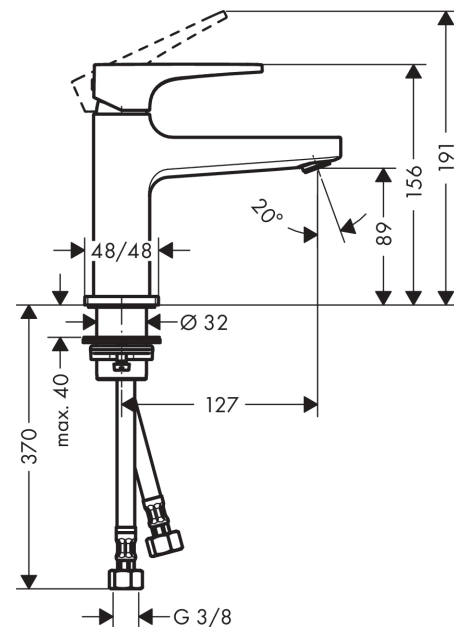

Metropol**1-grepps tvättställsblandare 100 med push-open ventil**Ytskikt: **polerad guld** Art.nr. : **32500990****Produktdetaljer****Produktinformation**

- bestående av: 1-grepps tvättställsblandare, bottenventil
- ComfortZone 100
- överhäng 127 mm
- normalstråle
- flödesmängd vid 3 bar: 5 l/min
- keramisk blandarsystem
- temperaturbegränsning inställningsbar
- Push-Open avloppsventil G 1 ¼
- material bottenventil: metall
- ljudklass: I
- flödesklass: O
- P-IX 7295/IO
- ACS 18 ACC LY 832, valide jusqu'au 27.12.2023
- Kiwa UK 1805704
- WRAS 1801345
- WRAS 1801345
- Kiwa K6161_Mechanical Mixers EN817

Tekniska lösningar**Designpriser****Certificates****kiwa****Produktbild****Måttskiss**

Metropol

1-grepps tvättställsblandare 100 med push-open ventil

Ytskikt: polerad guld Art.nr. : 32500990

Genomflödesprogram