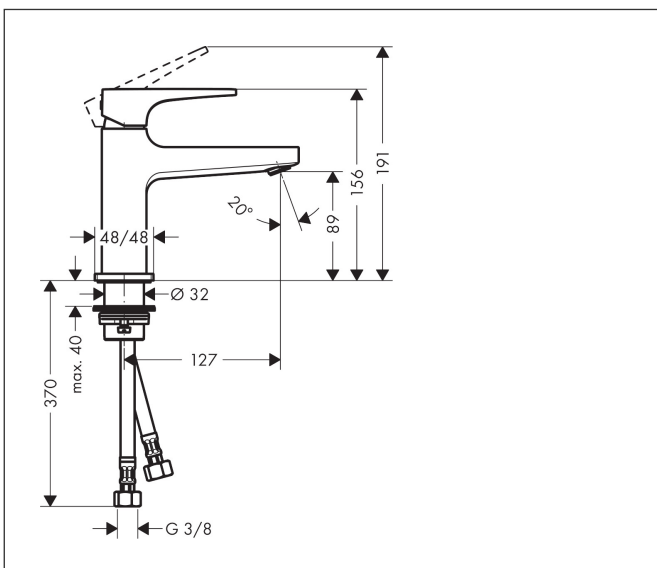

Ritning

Teknologi

Certifikat

Koder/standarder

- STA 1488