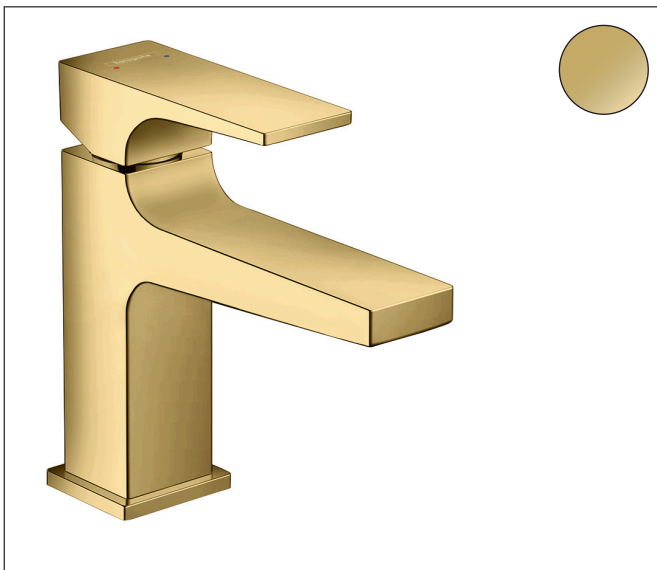

Varumärke	hansgrohe
Art. Namn	<b>Metropol</b> 1-grepps tvättställsblandare 100 med push-open ventil
Art. Nr.	32500990
RSK-nr.	8278107
Ytskikt	Polerad guld-optik PVD
Pos	1

## Funktioner

- består av: 1-grepps tvättställsblandare, bottenventil
- ComfortZone: 100
- överhäng: 127 mm
- kranhöjd: 89 mm
- handtagsvariant: spakhandtag
- stråltyp: normalstråle
- maximal flödesmängd vid 3 bar: 5 l/min
- keramisk avstängning
- temperaturbegränsning inställningsbar
- push-open avloppsventil G 1 ¼
- material bottenventil: metall
- ljudklass: I
- flödesklass: O
- EU taxonomy: max. 6 l/min - Substantial Contribution (SC) möjligt
- LEED: 35 % reduktion - max. 5,4 l/min
- BREEAM: nivå 2 - max. 7,5 l/min

## Flödesdiagram

Varumärke	hansgrohe
Art. Namn	<b>Metropol</b> 1-grepps tvättställsblandare 100 med push-open ventil
Art. Nr.	32500990
RSK-nr.	8278107
Ytskikt	Polerad guld-optik PVD
Pos	1

## Reservdelsritning för byggnadsår: >07/19

Varumärke	hansgrohe
Art. Namn	<b>Metropol</b> 1-grepps tvättställsblandare 100 med push-open ventil
Art. Nr.	32500990
RSK-nr.	8278107
Ytskikt	Polerad guld-optik PVD
Pos	1