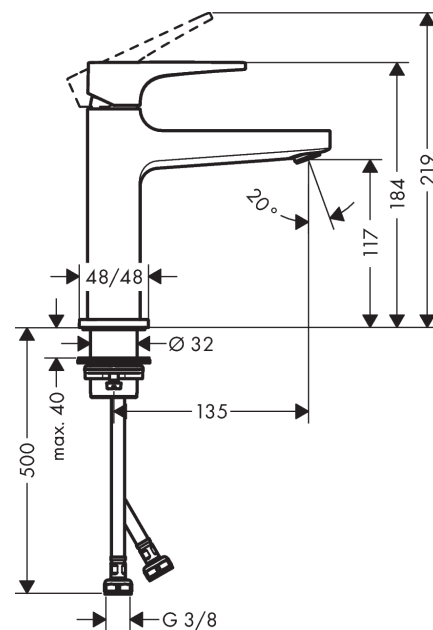

Metropol

1-grepps tvättställsblandare 110 med push-open ventil

Ytskikt: **borstad brons** Art.nr. : **32507140**

Produktdetaljer

Produktinformation

- bestående av: 1-grepps tvättställsblandare, bottenventil
- ComfortZone 110
- överhäng 135 mm
- normalstråle
- flödesmängd vid 3 bar: 5 l/min
- keramisk blandarsystem
- temperaturbegränsning inställningsbar
- Push-Open avloppsventil G 1 ¼
- material bottenventil: metall
- ljudklass: I
- flödesklass: O
- P-IX 7295/IO
- ACS 18 ACC LY 832, valide jusqu'au 27.12.2023
- WRAS 1801307
- WRAS 1801307
- Kiwa K6161_Mechanical Mixers EN817

Tekniska lösningar

Designpriser

reddot award 2017
winner

**GERMAN
DESIGN
AWARD
WINNER
2018**

Certificates

kiwa

Produktbild

Måttskiss