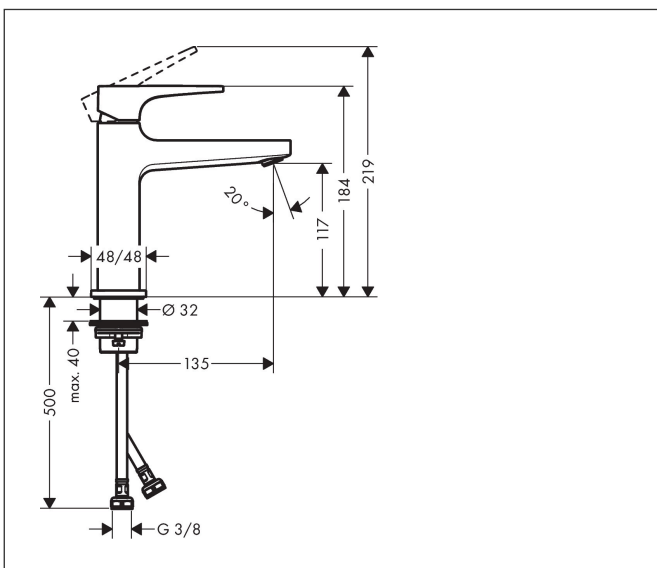

Ritning

Teknologi

Certifikat

Koder/standarder

- STA 1488