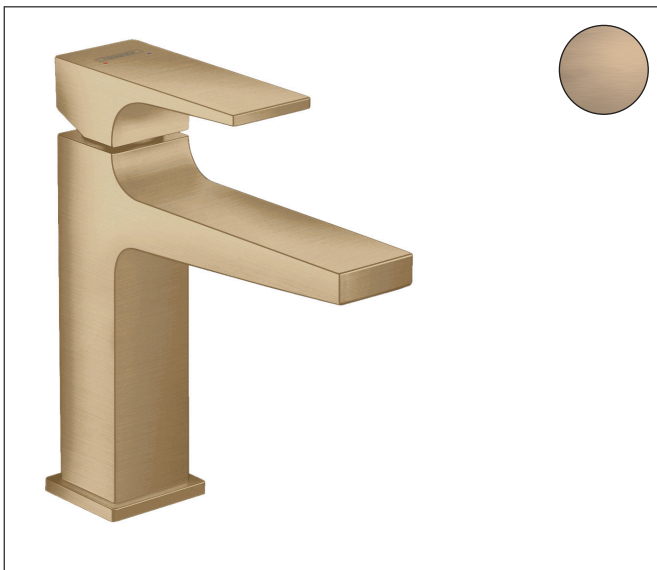

Varumärke	hansgrohe
Art. Namn	<b>Metropol</b> 1-grepps tvättställsblandare 110 med push-open ventil
Art. Nr.	32507140
RSK-nr.	8278108
Ytskikt	Borstad brons PVD
Pos	1

## Funktioner

- består av: 1-grepps tvättställsblandare, bottenventil
- ComfortZone: 110
- överhäng: 135 mm
- kranhöjd: 117 mm
- handtagsvariant: spakhandtag
- stråltyp: normalstråle
- maximal flödesmängd vid 3 bar: 5 l/min
- keramisk avstängning
- temperaturbegränsning inställningsbar
- push-open avloppsventil G 1 ¼
- material bottenventil: metall
- ljudklass: I
- flödesklass: O
- EU taxonomy: max. 6 l/min - Substantial Contribution (SC) möjligt
- LEED: 35 % reduktion - max. 5,4 l/min
- BREEAM: nivå 2 - max. 7,5 l/min

## Flödesdiagram

Varumärke	hansgrohe
Art. Namn	<b>Metropol</b> 1-grepps tvättställsblandare 110 med push-open ventil
Art. Nr.	32507140
RSK-nr.	8278108
Ytskikt	Borstad brons PVD
Pos	1

## Reservdelsritning för byggnadsår: >07/19

Varumärke hansgrohe  
 Art. Namn **Metropol** 1-grepps tvättställsblandare 110 med push-open ventil  
 Art. Nr. 32507140  
 RSK-nr. 8278108  
 Ytskikt Borstad brons PVD  
 Pos 1