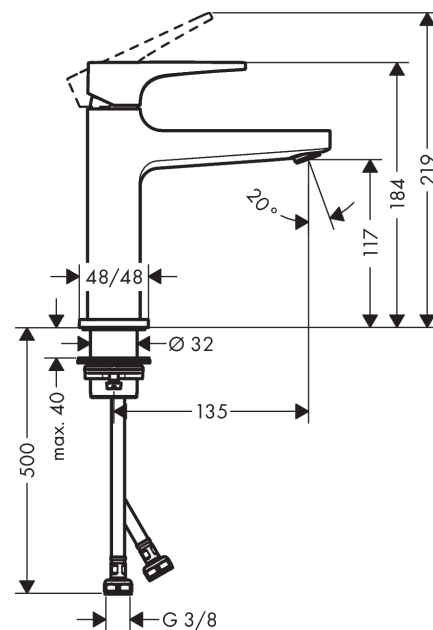

Metropol**1-grepps tvättställsblandare 110 med push-open ventil**Ytskikt: **borstad svart krom** Art.nr. : **32507340****Produktdetaljer****Produktinformation**

- bestående av: 1-grepps tvättställsblandare, bottenventil
- ComfortZone 110
- överhäng 135 mm
- normalstråle
- flödesmängd vid 3 bar: 5 l/min
- keramisk blandarsystem
- temperaturbegränsning inställningsbar
- Push-Open avloppsventil G 1 ¼
- material bottenventil: metall
- ljudklass: I
- flödesklass: O
- P-IX 7295/IO
- ACS 18 ACC LY 832, valide jusqu'au 27.12.2023
- WRAS 1801307
- WRAS 1801307
- Kiwa K6161_Mechanical Mixers EN817

Tekniska lösningar**Designpriser**reddot award 2017
winner**GERMAN
DESIGN
AWARD
WINNER
2018****Certificates****kiwa****Produktbild****Måttskiss**

Metropol
1-grepps tvättställsblandare 110 med push-open ventil
 Ytskikt: borstad svart krom Art.nr. : 32507340