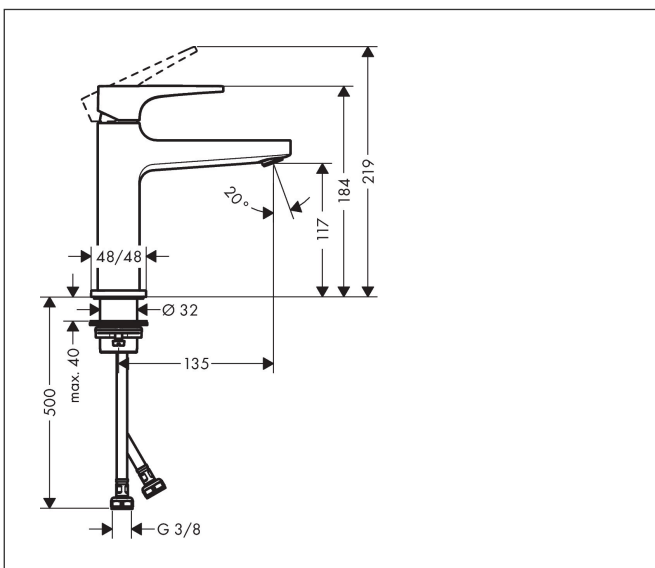

Ritning

Teknologi

Certifikat

Koder/standarder

- STA 1488