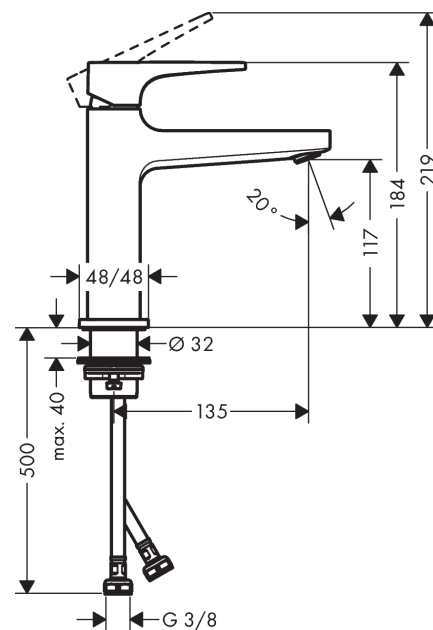

Metropol**1-grepps tvättställsblandare 110 med push-open ventil**Ytskikt: **Matt Black** Art.nr. : **32507670****Produktdetaljer****Produktinformation**

- bestående av: 1-grepps tvättställsblandare, bottenventil
- ComfortZone 110
- överhäng 135 mm
- normalstråle
- flödesmängd vid 3 bar: 5 l/min
- keramisk blandarsystem
- temperaturbegränsning inställningsbar
- Push-Open avloppsventil G 1 ¼
- material bottenventil: metall
- ljudklass: I
- flödesklass: O
- P-IX 7295/IO
- ACS 18 ACC LY 832, valide jusqu'au 27.12.2023
- WRAS 1801307
- WRAS 1801307
- Kiwa K6161_Mechanical Mixers EN817

Tekniska lösningar**Designpriser**reddot award 2017
winner**GERMAN
DESIGN
AWARD
WINNER
2018****Certificates****kiwa****Produktbild****Måttskiss**

Metropol

1-grepps tvättställsblandare 110 med push-open ventil

Ytskikt: **Matt Black** Art.nr. : **32507670**

Genomflödesprogram