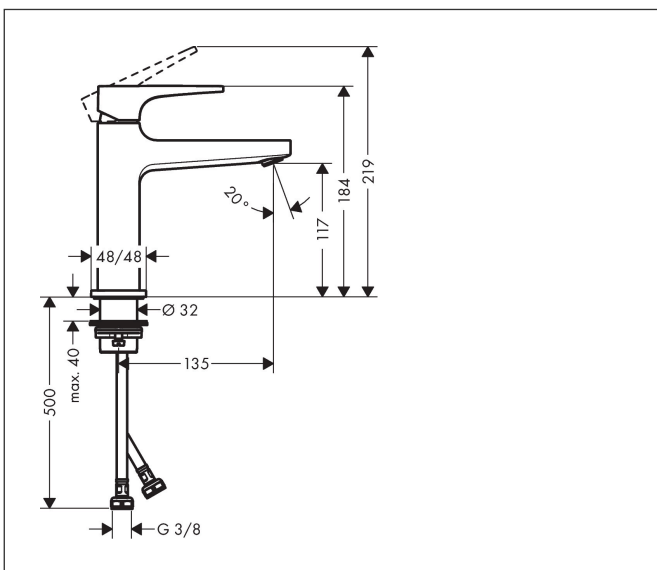

Varumärke	hansgrohe
Art. Namn	Metropol 1-grepps tvättställsblandare 110 med push-open ventil
Art. Nr.	32507700
RSK-nr.	8278111
Ytskikt	Matt vit
Pos	1

Produktbild

Funktioner

- består av: 1-grepps tvättställsblandare, bottenventil
- ComfortZone: 110
- överhäng: 135 mm
- kranhöjd: 117 mm
- handtagsvariant: spakhandtag
- stråltyp: normalstråle
- maximal flödesmängd vid 3 bar: 5 l/min
- keramisk avstängning
- temperaturbegränsning inställningsbar
- push-open avloppsventil G 1 ¼
- material bottenventil: metall
- ljudklass: I
- flödesklass: O
- EU taxonomy: max. 6 l/min - Substantial Contribution (SC) möjligt
- LEED: 35 % reduktion - max. 5,4 l/min
- BREEAM: nivå 2 - max. 7,5 l/min

Ritning

Teknologi

Certifikat

Koder/standarder

- STA 1488

Varumärke hansgrohe
 Art. Namn **Metropol** 1-grepps tvättställsblandare 110 med push-open ventil
 Art. Nr. 32507700
 RSK-nr. 8278111
 Ytskikt Matt vit
 Pos 1

Flödesdiagram

Varumärke	hansgrohe
Art. Namn	Metropol 1-grepps tvättställsblandare 110 med push-open ventil
Art. Nr.	32507700
RSK-nr.	8278111
Ytskikt	Matt vit
Pos	1

Reservdelsritning för byggnadsår: >11/19

Varumärke hansgrohe
 Art. Namn **Metropol** 1-grepps tvättställsblandare 110 med push-open ventil
 Art. Nr. 32507700
 RSK-nr. 8278111
 Ytskikt Matt vit
 Pos 1

Reservdelslista för byggnadsår: >11/19

Pos.	Beskrivning	Art.nr.
1	Grepp	92995700
2	täckbricka, grepp	95704000
3	null	92625700
4	Mutter	92689000
5	O-ring 27x1,5	92527000
6	O-ring 25x1,5	98146000
7	Kartusch kpl.	97685000
8	Tätning	98865000
9	Adapter till kartusch	92628000
10	Adapter till kartusch	98866000
11	O-ring 23x2	98398000
12	Luftblandare M24x1 (5 l/min)	92996000
13	serviceverktyg	95661000
14	O-ring 32x1,5	92936000
15	Rosett	93048700
16	null	13961000
17	null	98749000
18	Glidring	97548000
19	Anslutningsslang 600 mm M8x0,75 G3/8	96556000
20	O-ring 6,6x1,6	93019000
a	Push-open bottenventil	50100700
b	null	13898000