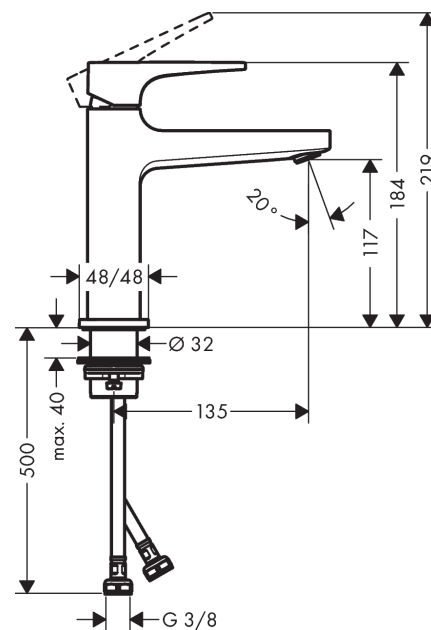

**Metropol****1-grepps tvättställsblandare 110 med push-open ventil**Ytskikt: **Matt White** Art.nr. : **32507700****Produktdetaljer****Produktinformation**

- bestående av: 1-grepps tvättställsblandare, bottenventil
- ComfortZone 110
- överhäng 135 mm
- normalstråle
- flödesmängd vid 3 bar: 5 l/min
- keramisk blandarsystem
- temperaturbegränsning inställningsbar
- Push-Open avloppsventil G 1 ¼
- material bottenventil: metall
- ljudklass: I
- flödesklass: O
- P-IX 7295/IO
- ACS 18 ACC LY 832, valide jusqu'au 27.12.2023
- WRAS 1801307
- WRAS 1801307
- Kiwa K6161\_Mechanical Mixers EN817

**Tekniska lösningar****Designpriser**reddot award 2017  
winner**GERMAN  
DESIGN  
AWARD  
WINNER  
2018****Certificates****kiwa****Produktbild****Måttskiss**

**Metropol**  
**1-grepps tvättställsblandare 110 med push-open ventil**  
 Ytskikt: **Matt White** Art.nr. : **32507700**