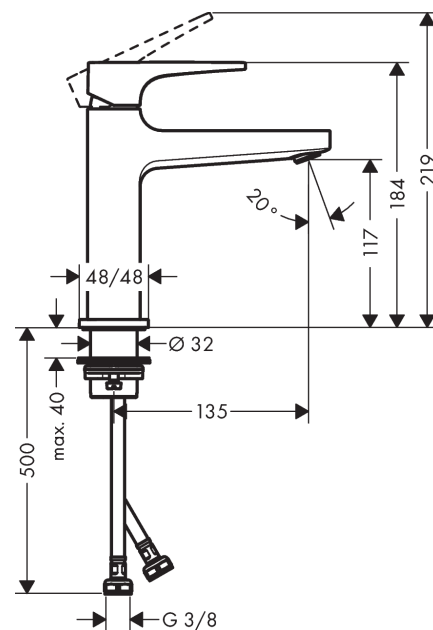

**Metropol****1-grepps tvättställsblandare 110 med push-open ventil**

Ytskikt: polerad guld Art.nr. : 32507990

**Produktdetaljer****Produktinformation**

- bestående av: 1-grepps tvättställsblandare, bottenventil
- ComfortZone 110
- överhäng 135 mm
- normalstråle
- flödesmängd vid 3 bar: 5 l/min
- keramisk blandarsystem
- temperaturbegränsning inställningsbar
- Push-Open avloppsventil G 1 ¼
- material bottenventil: metall
- ljudklass: I
- flödesklass: O
- P-IX 7295/IO
- ACS 18 ACC LY 832, valide jusqu'au 27.12.2023
- WRAS 1801307
- WRAS 1801307
- Kiwa K6161\_Mechanical Mixers EN817

**Tekniska lösningar****Designpriser**reddot award 2017  
winnerGERMAN  
DESIGN  
AWARD  
WINNER  
2018**Certificates****kiwa****Produktbild****Måttskiss**

**Metropol**  
**1-grepps tvättställsblandare 110 med push-open ventil**  
 Ytskikt: polerad guld Art.nr. : 32507990