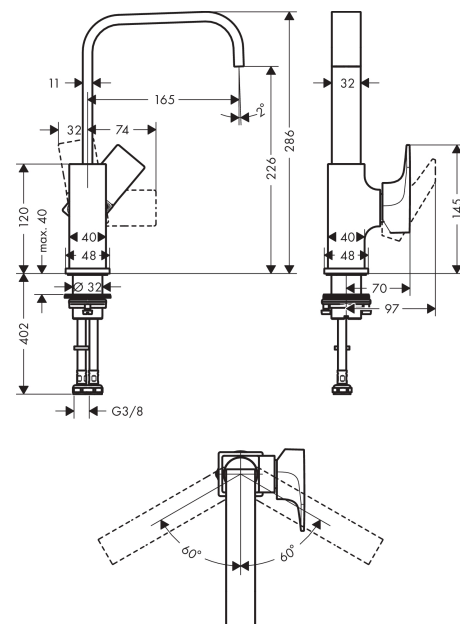

Metropol**1-grepps tvättställsblandare 230 med svängbar pip och push-open ventil**Ytskikt: **borstad brons** Art.nr. : **32511140****Produktdetaljer****Produktinformation**

- bestående av: 1-grepps tvättställsblandare, bottenventil
- ComfortZone 230
- överhäng 165 mm
- svängningsområde 120°
- normalstråle
- flödesmängd vid 3 bar: 5 l/min
- keramisk blandarsystem
- temperaturbegränsning inställningsbar
- Push-Open avloppsventil G 1 ¼
- material bottenventil: metall
- grepp på sidan, på kroppens nedre del (olämplig för tvättställ för bordmontering)
- ljudklass: I
- flödesklass: O
- PA-IX 7300/IO
- ACS 17 ACC LY 653, valide jusqu'au 20.06.2022
- Kiwa UK 1903729
- WRAS 1903349
- Kiwa K6161_Mechanical Mixers EN817

Tekniska lösningar**Designpriser****Certificates****kiwa****Produktbild****Måttskiss**

Metropol**1-grepps tvättställsblandare 230 med svängbar pip och push-open ventil**Ytskikt: **borstad brons** Art.nr. : **32511140****Genomflödesprogram**