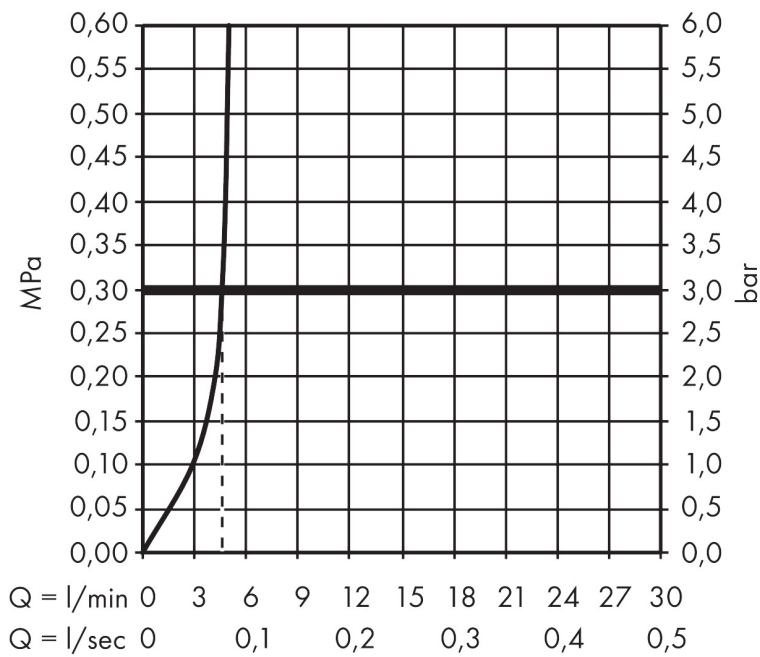

Varumärke hansgrohe
Art. Namn **Metropol** 1-grepps tvättställsblandare 230 med svängbar pip och push-open ventil
Art. Nr. 32511140
RSK-nr. 8278113
Ytskikt Borstad brons PVD
Pos 1

Flödesdiagram