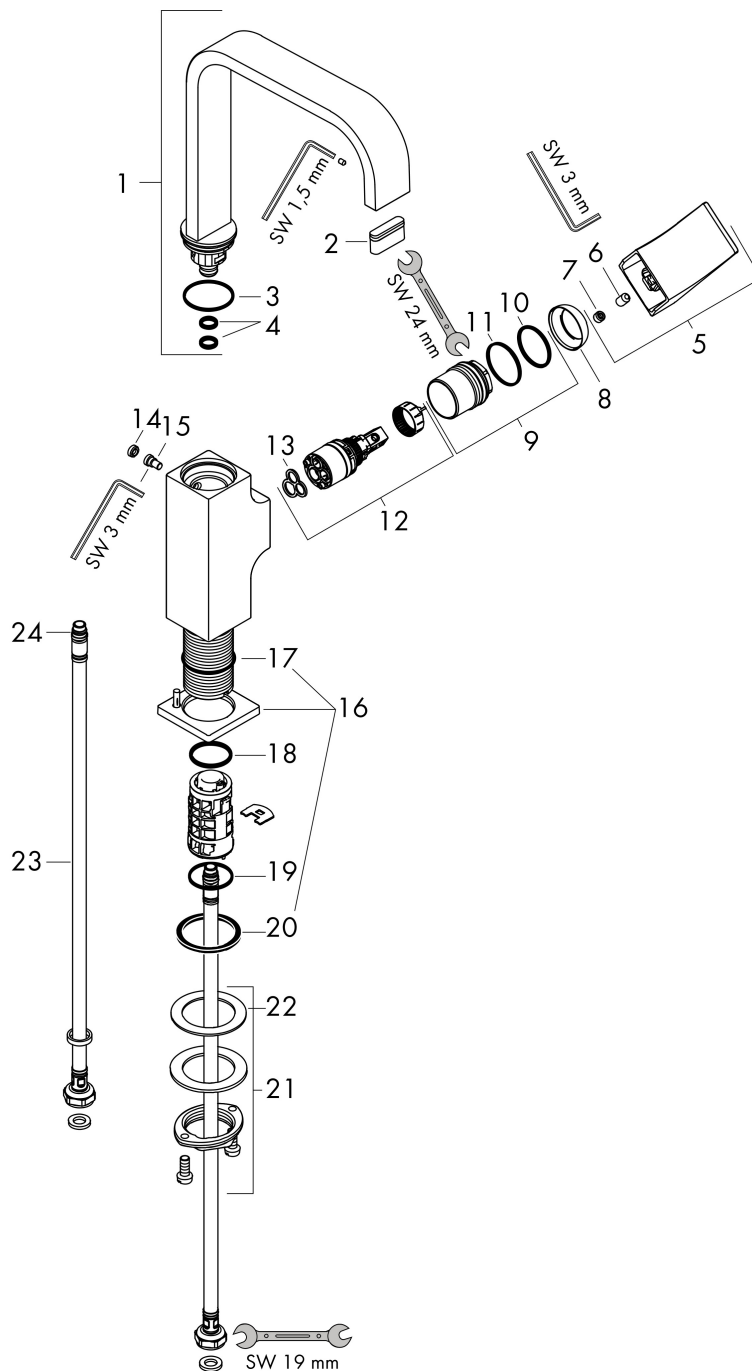

## Koder/standarder

- STA 1374

Varumärke hansgrohe  
 Art. Namn **Metropol** 1-grepps tvättställsblandare 230 med svängbar pip och push-open ventil  
 Art. Nr. 32511140  
 RSK-nr. 8278113  
 Ytskikt Borstad brons PVD  
 Pos 1

## Flödesdiagram

Varumärke	hansgrohe
Art. Namn	<b>Metropol</b> 1-grepps tvättställsblandare 230 med svängbar pip och push-open ventil
Art. Nr.	32511140
RSK-nr.	8278113
Ytskikt	Borstad brons PVD
Pos	1

## Reservdelsritning för byggnadsår: >07/19

Varumärke	hansgrohe
Art. Namn	<b>Metropol</b> 1-grepps tvättställsblandare 230 med svängbar pip och push-open ventil
Art. Nr.	32511140
RSK-nr.	8278113
Ytskikt	Borstad brons PVD
Pos	1

## Reservdelslista för byggnadsår: >07/19

Pos.	Beskrivning	Art.nr.
1	Pip 165 mm	93084140
2	Strålformare	93085000
3	O-ring 30x1,5	98433000
4	O-ring 8x2	98112000
5	Grepp	93082140
6	null	96029000
7	täckbricka, grepp	95704000
8	null	95493140
9	Mutter	93086000
10	O-Ring 22x2	98185000
11	O-ring 27x1,5	92527000
12	Kartusch kpl.	97685000
13	Tätning	98865000
14	Propp	93087000
15	Skruv	93088000
16	Rosett	93048140
17	O-ring 32x1,5	92936000
18	O-ring 24x2	98388000
19	O-ring 26x1,5	98390000
20	null	98749000
21	null	13961000
22	Glidring	97548000
23	Anslutningsslang 450 mm M8x0,75 G3/8	97206000
24	O-ring 6,6x1,6	93019000
a	Push-open bottenventil	50100140
b	null	13898000