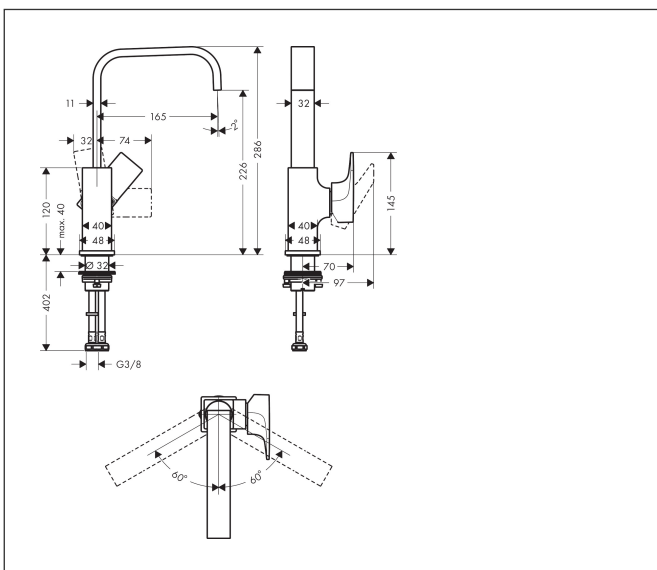

Ritning

Teknologi

Certifikat

Koder/standarder

- STA 1374