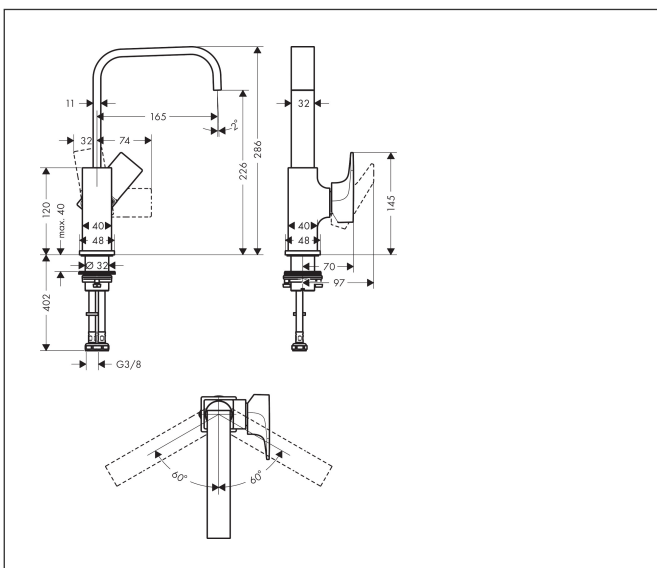

Ritning

Teknologi

Certifikat

Koder/standarder

- STA 1374