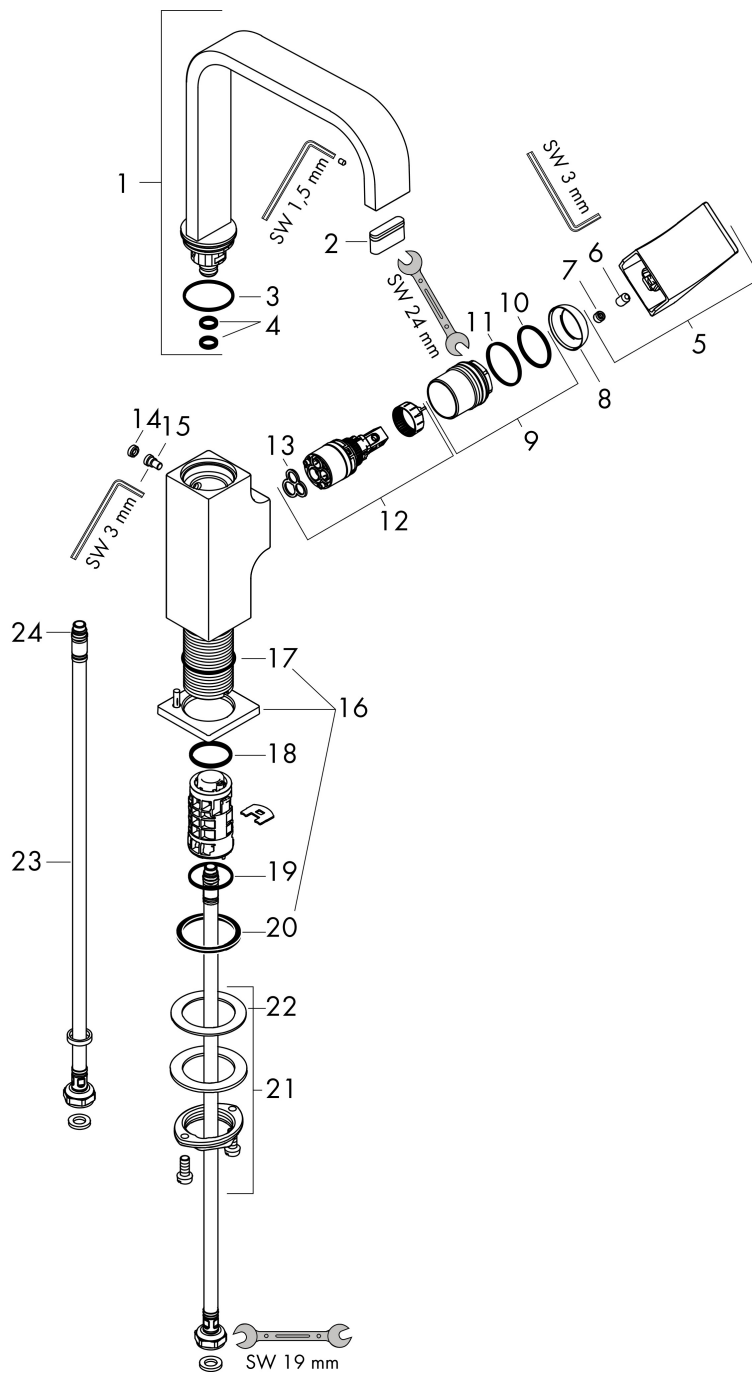

Varumärke	hansgrohe
Art. Namn	Metropol 1-grepps tvättställsblandare 230 med svängbar pip och push-open ventil
Art. Nr.	32511340
RSK-nr.	8278114
Ytskikt	Borstad svart krom PVD
Pos	1

Produktbild

Funktioner

Ritning

Teknologi

Certifikat

Koder/standarder

- STA 1374

Varumärke hansgrohe
 Art. Namn **Metropol** 1-grepps tvättställsblandare 230 med svängbar pip och push-open ventil
 Art. Nr. 32511340
 RSK-nr. 8278114
 Ytskikt Borstad svart krom PVD
 Pos 1

Flödesdiagram

Varumärke	hansgrohe
Art. Namn	Metropol 1-grepps tvättställsblandare 230 med svängbar pip och push-open ventil
Art. Nr.	32511340
RSK-nr.	8278114
Ytskikt	Borstad svart krom PVD
Pos	1

Reservdelsritning för byggnadsår: >07/21

Varumärke hansgrohe
 Art. Namn **Metropol** 1-grepps tvättställsblandare 230 med svängbar pip och push-open ventil
 Art. Nr. 32511340
 RSK-nr. 8278114
 Ytskikt Borstad svart krom PVD
 Pos 1

Reservdelslista för byggnadsår: >07/21