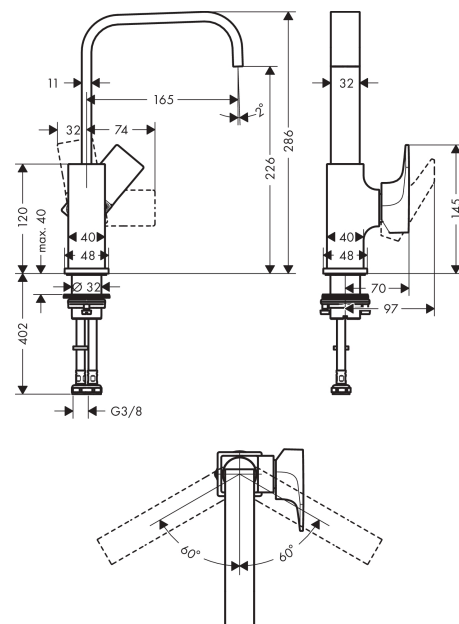

Metropol**1-grepps tvättställsblandare 230 med svängbar pip och push-open ventil**Ytskikt: **borstad svart krom** Art.nr. : **32511340****Produktdetaljer****Produktinformation**

- bestående av: 1-grepps tvättställsblandare, bottenventil
- ComfortZone 230
- överhäng 165 mm
- svängningsområde 120°
- normalstråle
- flödesmängd vid 3 bar: 5 l/min
- keramisk blandarsystem
- temperaturbegränsning inställningsbar
- Push-Open avloppsventil G 1 ¼
- material bottenventil: metall
- grepp på sidan, på kroppens nedre del (olämplig för tvättställ för bordmontering)
- ljudklass: I
- flödesklass: O
- PA-IX 7300/IO
- ACS 17 ACC LY 653, valide jusqu'au 20.06.2022
- Kiwa UK 1903729
- WRAS 1903349
- Kiwa K6161_Mechanical Mixers EN817

Tekniska lösningar**Designpriser****Certificates****kiwa****Produktbild****Måttskiss**

Metropol**1-grepps tvättställsblandare 230 med svängbar pip och push-open ventil**Ytskikt: **borstad svart krom** Art.nr. : **32511340****Genomflödesprogram**