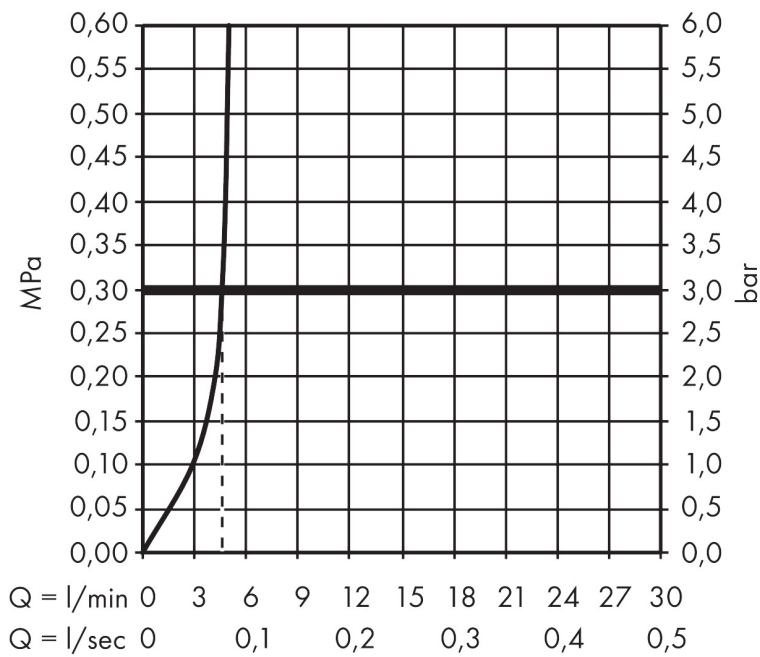

Flödesdiagram

Varumärke	hansgrohe
Art. Namn	Metropol 1-grepps tvättställsblandare 230 med svängbar pip och push-open ventil
Art. Nr.	32511340
RSK-nr.	8278114
Ytskikt	Borstad svart krom PVD
Pos	1

Reservdelsritning för byggnadsår: >07/21