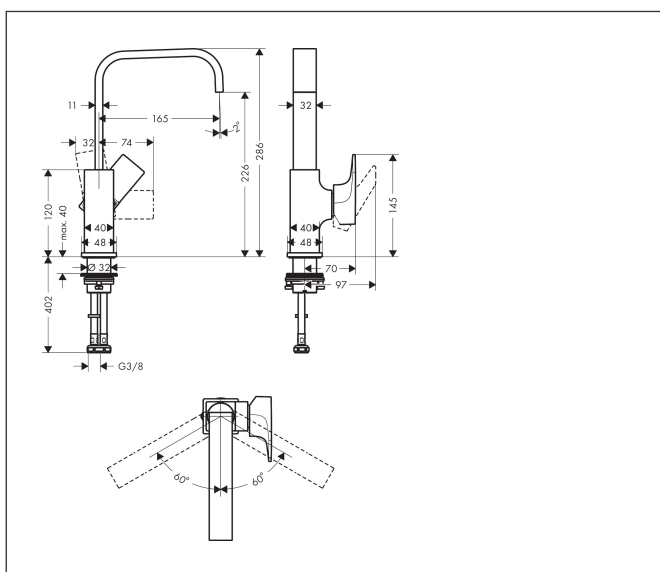

Varumärke	hansgrohe
Art. Namn	Metropol 1-grepps tvättställsblandare 230 med svängbar pip och push-open ventil
Art. Nr.	32511670
RSK-nr.	8278115
Ytsikt	Matt svart
Pos	1

Produktbild

Funktioner

- består av: 1-grepps tvättställsblandare, bottenventil
- ComfortZone: 230
- överhäng: 165 mm
- kranhöjd: 226 mm
- handtagsvariant: spakhandtag
- svängradie 120°
- stråltyp: normalstråle
- maximal flödesmängd vid 3 bar: 5 l/min
- keramisk avstängning
- temperaturbegränsning inställningsbar
- push-open avloppsventil G 1 ¼
- material bottenventil: metall
- handtagsposition på sidan: undersidan vid baskroppen (ej lämplig för tvättfat)
- EU taxonomy: max. 6 l/min - Substantial Contribution (SC) möjligt
- LEED: 35 % reduktion - max. 5,4 l/min
- BREEAM: nivå 2 - max. 7,5 l/min

Ritning

Teknologi

Certifikat

Koder/standarder

- STA 1374

Varumärke hansgrohe
 Art. Namn **Metropol** 1-grepps tvättställsblandare 230 med svängbar pip och push-open ventil
 Art. Nr. 32511670
 RSK-nr. 8278115
 Ytskikt Matt svart
 Pos 1

Flödesdiagram

Varumärke	hansgrohe
Art. Namn	Metropol 1-grepps tvättställsblandare 230 med svängbar pip och push-open ventil
Art. Nr.	32511670
RSK-nr.	8278115
Ytskikt	Matt svart
Pos	1

Reservdelsritning för byggnadsår: >07/21

Varumärke hansgrohe
 Art. Namn **Metropol** 1-grepps tvättställsblandare 230 med svängbar pip och push-open ventil
 Art. Nr. 32511670
 RSK-nr. 8278115
 Ytskikt Matt svart
 Pos 1

Reservdelslista för byggnadsår: >07/21