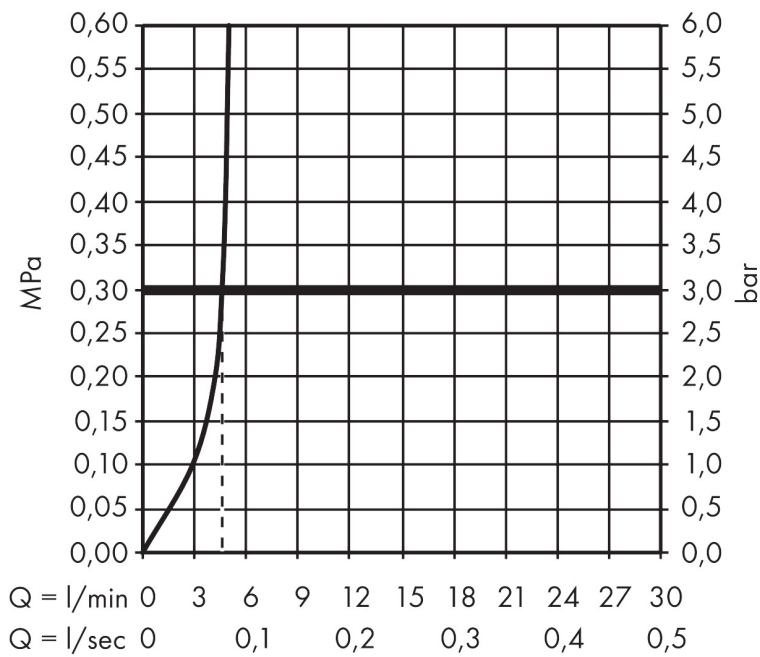

Varumärke	hansgrohe
Art. Namn	Metropol 1-grepps tvättställsblandare 230 med svängbar pip och push-open ventil
Art. Nr.	32511670
RSK-nr.	8278115
Ytsikt	Matt svart
Pos	1

Produktbild

Funktioner

- består av: 1-grepps tvättställsblandare, bottenventil
- ComfortZone: 230
- överhäng: 165 mm
- kranhöjd: 226 mm
- handtagsvariant: spakhandtag
- svängradie 120°
- stråltyp: normalstråle
- maximal flödesmängd vid 3 bar: 5 l/min
- keramisk avstängning
- temperaturbegränsning inställningsbar
- push-open avloppsventil G 1 ¼
- material bottenventil: metall
- handtagsposition på sidan: undersidan vid baskroppen (ej lämplig för tvättfat)
- EU taxonomy: max. 6 l/min - Substantial Contribution (SC) möjligt
- LEED: 35 % reduktion - max. 5,4 l/min
- BREEAM: nivå 2 - max. 7,5 l/min

Ritning

Teknologi

Certifikat

Koder/standarder

- STA 1374

Varumärke hansgrohe
 Art. Namn **Metropol** 1-grepps tvättställsblandare 230 med svängbar pip och push-open ventil
 Art. Nr. 32511670
 RSK-nr. 8278115
 Ytskikt Matt svart
 Pos 1

Flödesdiagram

Varumärke	hansgrohe
Art. Namn	Metropol 1-grepps tvättställsblandare 230 med svängbar pip och push-open ventil
Art. Nr.	32511670
RSK-nr.	8278115
Ytskikt	Matt svart
Pos	1

Reservdelsritning för byggnadsår: >07/21

Varumärke hansgrohe
 Art. Namn **Metropol** 1-grepps tvättställsblandare 230 med svängbar pip och push-open ventil
 Art. Nr. 32511670
 RSK-nr. 8278115
 Ytskikt Matt svart
 Pos 1

Reservdelslista för byggnadsår: >07/21