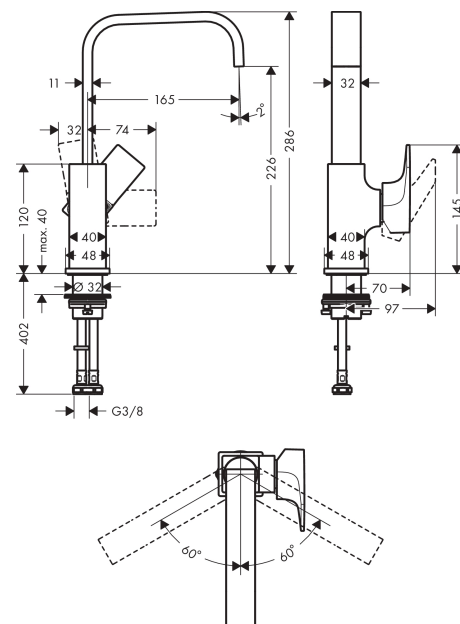

**Metropol****1-grepps tvättställsblandare 230 med svängbar pip och push-open ventil**Ytskikt: **Matt Black** Art.nr. : **32511670****Produktdetaljer****Produktinformation**

- bestående av: 1-grepps tvättställsblandare, bottenventil
- ComfortZone 230
- överhäng 165 mm
- svängningsområde 120°
- normalstråle
- flödesmängd vid 3 bar: 5 l/min
- keramisk blandarsystem
- temperaturbegränsning inställningsbar
- Push-Open avloppsventil G 1 ¼
- material bottenventil: metall
- grepp på sidan, på kroppens nedre del (olämplig för tvättställ för bordmontering)
- ljudklass: I
- flödesklass: O
- PA-IX 7300/IO
- ACS 17 ACC LY 653, valide jusqu'au 20.06.2022
- Kiwa UK 1903729
- WRAS 1903349
- Kiwa K6161\_Mechanical Mixers EN817

**Tekniska lösningar****Designpriser****Certificates****kiwa****Produktbild****Måttskiss**

**Metropol****1-grepps tvättställsblandare 230 med svängbar pip och push-open ventil**Ytskikt: **Matt Black** Art.nr. : **32511670****Genomflödesprogram**