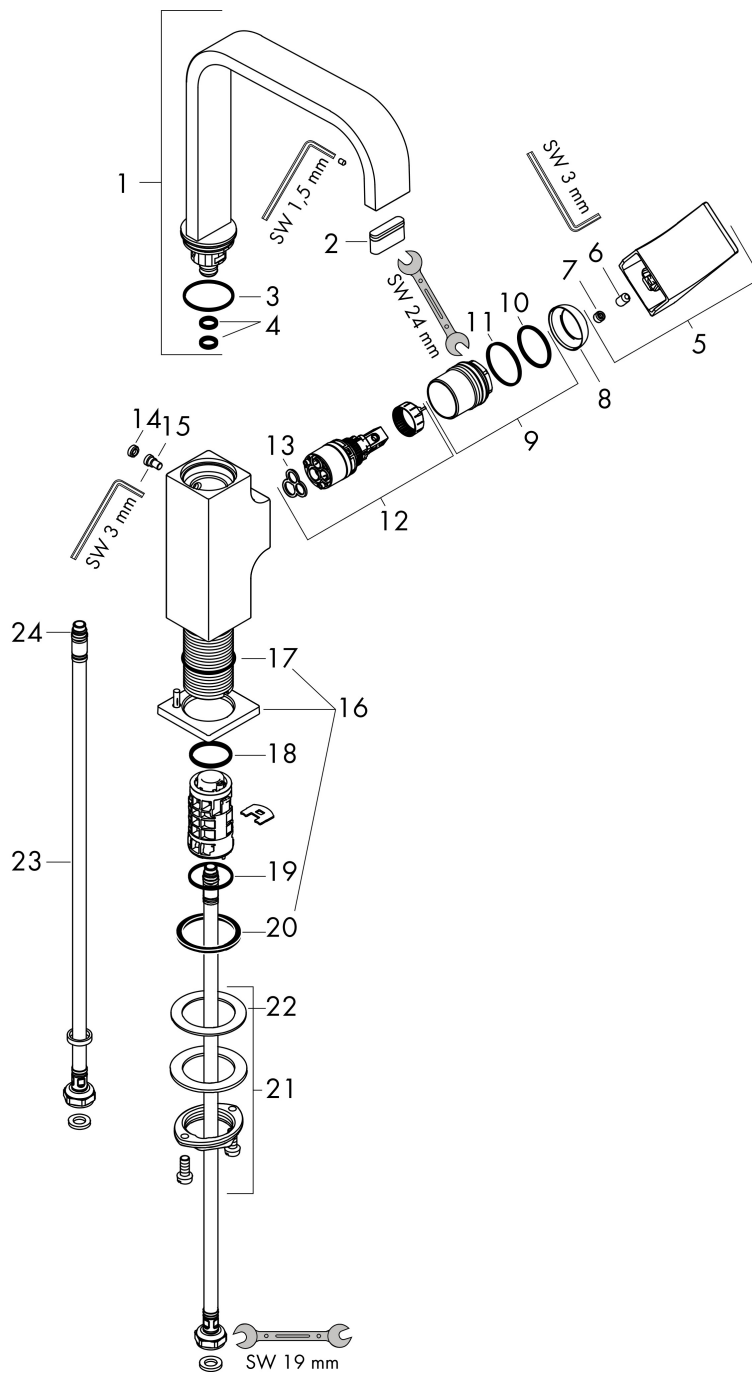

Varumärke	hansgrohe
Art. Namn	Metropol 1-grepps tvättställsblandare 230 med svängbar pip och push-open ventil
Art. Nr.	32511670
RSK-nr.	8278115
Ytsikt	Matt svart
Pos	1

Produktbild

Funktioner

- består av: 1-grepps tvättställsblandare, bottenventil
- ComfortZone: 230
- överhäng: 165 mm
- kranhöjd: 226 mm
- handtagsvariant: spakhandtag
- svängradie 120°
- stråltyp: normalstråle
- maximal flödesmängd vid 3 bar: 5 l/min
- keramisk avstängning
- temperaturbegränsning inställningsbar
- push-open avloppsventil G 1 ¼
- material bottenventil: metall
- handtagsposition på sidan: undersidan vid baskroppen (ej lämplig för tvättfat)
- EU taxonomy: max. 6 l/min - Substantial Contribution (SC) möjligt
- LEED: 35 % reduktion - max. 5,4 l/min
- BREEAM: nivå 2 - max. 7,5 l/min

Ritning

Teknologi

Certifikat

Koder/standarder

- STA 1374

Varumärke hansgrohe
 Art. Namn **Metropol** 1-grepps tvättställsblandare 230 med svängbar pip och push-open ventil
 Art. Nr. 32511670
 RSK-nr. 8278115
 Ytskikt Matt svart
 Pos 1

Flödesdiagram

Varumärke	hansgrohe
Art. Namn	Metropol 1-grepps tvättställsblandare 230 med svängbar pip och push-open ventil
Art. Nr.	32511670
RSK-nr.	8278115
Ytskikt	Matt svart
Pos	1

Reservdelsritning för byggnadsår: >07/21

Varumärke hansgrohe
 Art. Namn **Metropol** 1-grepps tvättställsblandare 230 med svängbar pip och push-open ventil
 Art. Nr. 32511670
 RSK-nr. 8278115
 Ytskikt Matt svart
 Pos 1

Reservdelslista för byggnadsår: >07/21