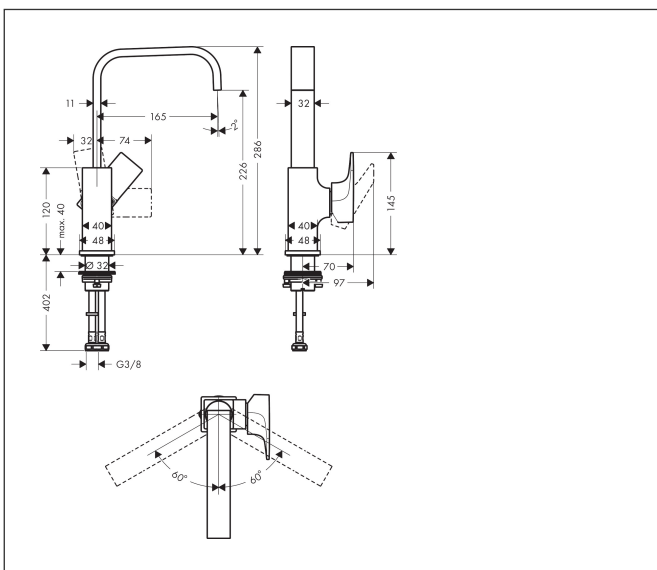

Varumärke	hansgrohe
Art. Namn	Metropol 1-grepps tvättställsblandare 230 med svängbar pip och push-open ventil
Art. Nr.	32511700
RSK-nr.	8278116
Ytsikt	Matt vit
Pos	1

Produktbild

Funktioner

- består av: 1-grepps tvättställsblandare, bottenventil
- ComfortZone: 230
- överhäng: 165 mm
- kranhöjd: 226 mm
- handtagsvariant: spakhandtag
- svängradie 120°
- stråltyp: normalstråle
- maximal flödesmängd vid 3 bar: 5 l/min
- keramisk avstängning
- temperaturbegränsning inställningsbar
- push-open avloppsventil G 1 ¼
- material bottenventil: metall
- handtagsposition på sidan: undersidan vid baskroppen (ej lämplig för tvättfat)
- EU taxonomy: max. 6 l/min - Substantial Contribution (SC) möjligt
- LEED: 35 % reduktion - max. 5,4 l/min
- BREEAM: nivå 2 - max. 7,5 l/min

Ritning

Teknologi

Certifikat

Koder/standarder

- STA 1374

Varumärke hansgrohe
 Art. Namn **Metropol** 1-grepps tvättställsblandare 230 med svängbar pip och push-open ventil
 Art. Nr. 32511700
 RSK-nr. 8278116
 Ytskikt Matt vit
 Pos 1

Flödesdiagram

Varumärke	hansgrohe
Art. Namn	Metropol 1-grepps tvättställsblandare 230 med svängbar pip och push-open ventil
Art. Nr.	32511700
RSK-nr.	8278116
Ytskikt	Matt vit
Pos	1

Reservdelsritning för byggnadsår: >07/21

Varumärke hansgrohe
 Art. Namn **Metropol** 1-grepps tvättställsblandare 230 med svängbar pip och push-open ventil
 Art. Nr. 32511700
 RSK-nr. 8278116
 Ytskikt Matt vit
 Pos 1

Reservdelslista för byggnadsår: >07/21