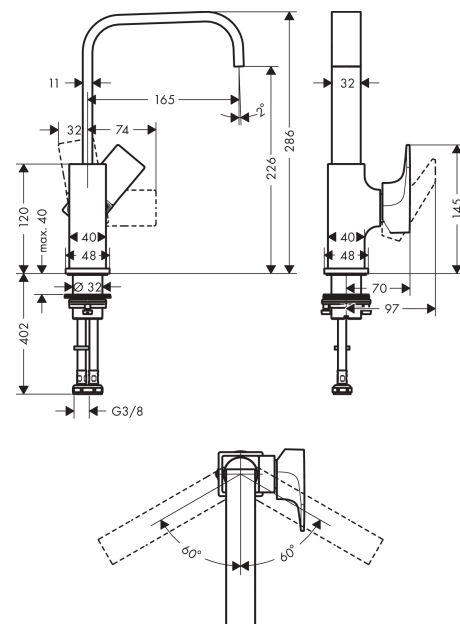

**Metropol****1-grepps tvättställsblandare 230 med svängbar pip och push-open ventil**Ytskikt: **Matt White** Art.nr. : **32511700****Produktdetaljer****Produktinformation**

- bestående av: 1-grepps tvättställsblandare, bottenventil
- ComfortZone 230
- överhäng 165 mm
- svängningsområde 120°
- normalstråle
- flödesmängd vid 3 bar: 5 l/min
- keramisk blandarsystem
- temperaturbegränsning inställningsbar
- Push-Open avloppsventil G 1 ¼
- material bottenventil: metall
- grepp på sidan, på kroppens nedre del (olämplig för tvättställ för bordmontering)
- ljudklass: I
- flödesklass: O
- PA-IX 7300/IO
- ACS 17 ACC LY 653, valide jusqu'au 20.06.2022
- Kiwa UK 1903729
- WRAS 1903349
- Kiwa K6161\_Mechanical Mixers EN817

**Tekniska lösningar****Designpriser****Certificates****kiwa****Produktbild****Måttskiss**

**Metropol****1-grepps tvättställsblandare 230 med svängbar pip och push-open ventil**Ytskikt: **Matt White** Art.nr. : **32511700****Genomflödesprogram**