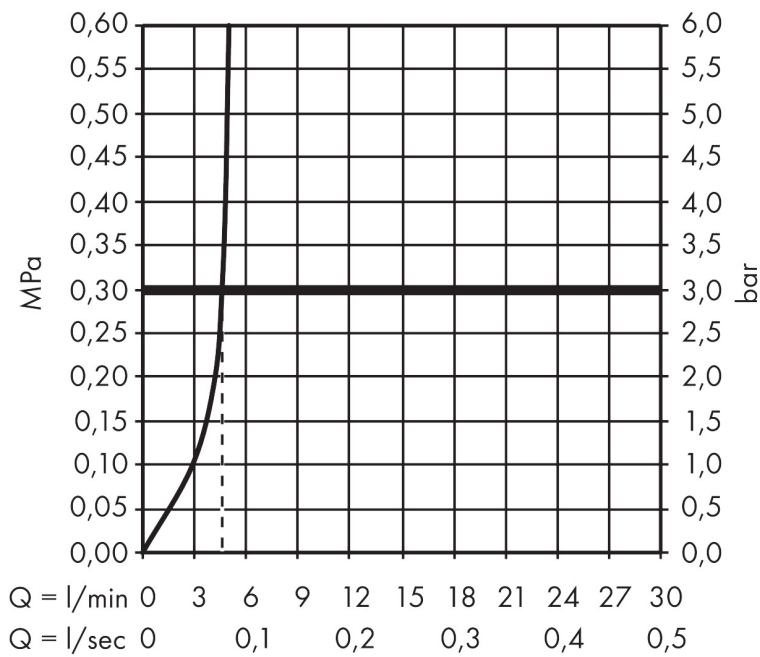

Varumärke	hansgrohe
Art. Namn	Metropol 1-grepps tvättställsblandare 230 med svängbar pip och push-open ventil
Art. Nr.	32511700
RSK-nr.	8278116
Ytsikt	Matt vit
Pos	1

Produktbild

Funktioner

- består av: 1-grepps tvättställsblandare, bottenventil
- ComfortZone: 230
- överhäng: 165 mm
- kranhöjd: 226 mm
- handtagsvariant: spakhandtag
- svängradie 120°
- stråltyp: normalstråle
- maximal flödesmängd vid 3 bar: 5 l/min
- keramisk avstängning
- temperaturbegränsning inställningsbar
- push-open avloppsventil G 1 ¼
- material bottenventil: metall
- handtagsposition på sidan: undersidan vid baskroppen (ej lämplig för tvättfat)
- EU taxonomy: max. 6 l/min - Substantial Contribution (SC) möjligt
- LEED: 35 % reduktion - max. 5,4 l/min
- BREEAM: nivå 2 - max. 7,5 l/min

Ritning

Teknologi

Certifikat

Koder/standarder

- STA 1374

Varumärke hansgrohe
 Art. Namn **Metropol** 1-grepps tvättställsblandare 230 med svängbar pip och push-open ventil
 Art. Nr. 32511700
 RSK-nr. 8278116
 Ytskikt Matt vit
 Pos 1

Flödesdiagram

Varumärke	hansgrohe
Art. Namn	Metropol 1-grepps tvättställsblandare 230 med svängbar pip och push-open ventil
Art. Nr.	32511700
RSK-nr.	8278116
Ytskikt	Matt vit
Pos	1

Reservdelsritning för byggnadsår: >07/21

Varumärke hansgrohe
 Art. Namn **Metropol** 1-grepps tvättställsblandare 230 med svängbar pip och push-open ventil
 Art. Nr. 32511700
 RSK-nr. 8278116
 Ytskikt Matt vit
 Pos 1

Reservdelslista för byggnadsår: >07/21