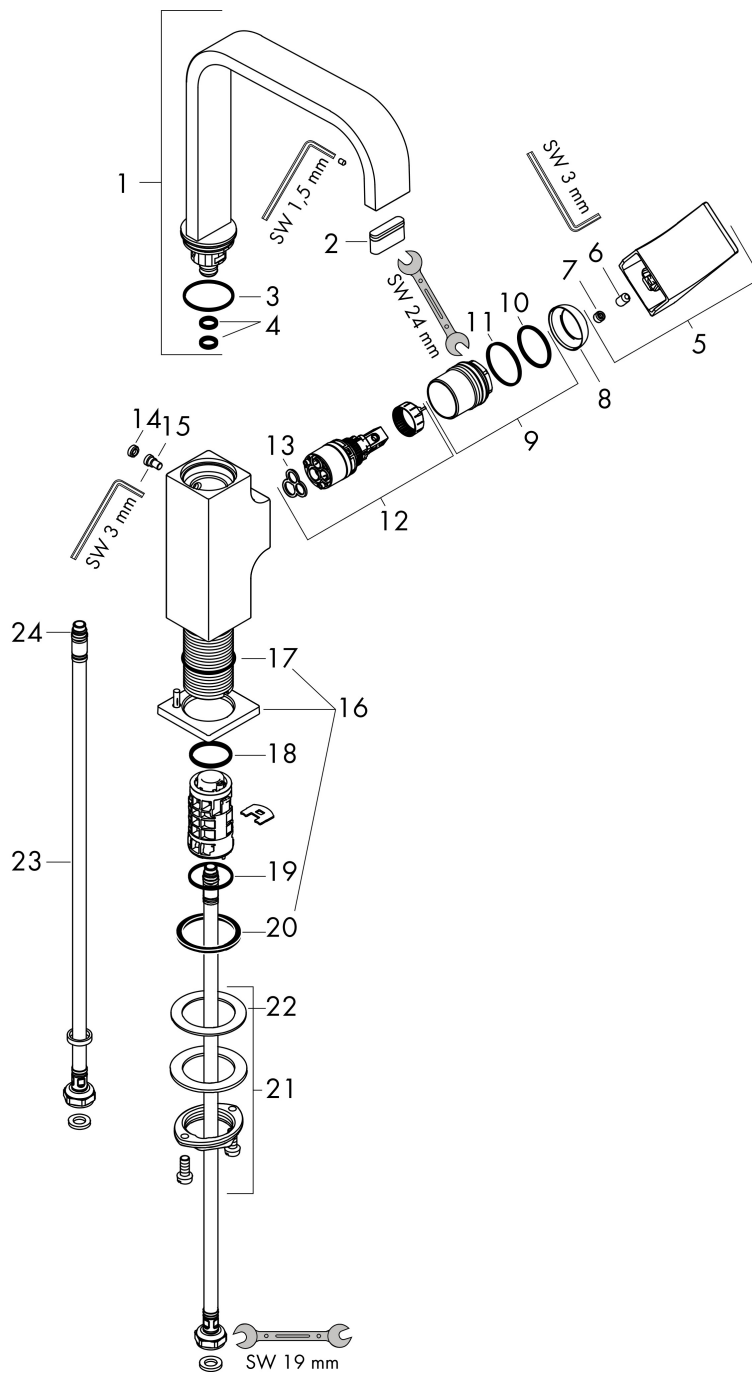

Varumärke	hansgrohe
Art. Namn	Metropol 1-grepps tvättställsblandare 230 med svängbar pip och push-open ventil
Art. Nr.	32511700
RSK-nr.	8278116
Ytsikt	Matt vit
Pos	1

Produktbild

Funktioner

- består av: 1-grepps tvättställsblandare, bottenventil
- ComfortZone: 230
- överhäng: 165 mm
- kranhöjd: 226 mm
- handtagsvariant: spakhandtag
- svängradie 120°
- stråltyp: normalstråle
- maximal flödesmängd vid 3 bar: 5 l/min
- keramisk avstängning
- temperaturbegränsning inställningsbar
- push-open avloppsventil G 1 ¼
- material bottenventil: metall
- handtagsposition på sidan: undersidan vid baskroppen (ej lämplig för tvättfat)
- EU taxonomy: max. 6 l/min - Substantial Contribution (SC) möjligt
- LEED: 35 % reduktion - max. 5,4 l/min
- BREEAM: nivå 2 - max. 7,5 l/min

Ritning

Teknologi

Certifikat

Koder/standarder

- STA 1374

Varumärke hansgrohe
 Art. Namn **Metropol** 1-grepps tvättställsblandare 230 med svängbar pip och push-open ventil
 Art. Nr. 32511700
 RSK-nr. 8278116
 Ytskikt Matt vit
 Pos 1

Flödesdiagram

Varumärke	hansgrohe
Art. Namn	Metropol 1-grepps tvättställsblandare 230 med svängbar pip och push-open ventil
Art. Nr.	32511700
RSK-nr.	8278116
Ytskikt	Matt vit
Pos	1

Reservdelsritning för byggnadsår: >07/21

Varumärke hansgrohe
 Art. Namn **Metropol** 1-grepps tvättställsblandare 230 med svängbar pip och push-open ventil
 Art. Nr. 32511700
 RSK-nr. 8278116
 Ytskikt Matt vit
 Pos 1

Reservdelslista för byggnadsår: >07/21