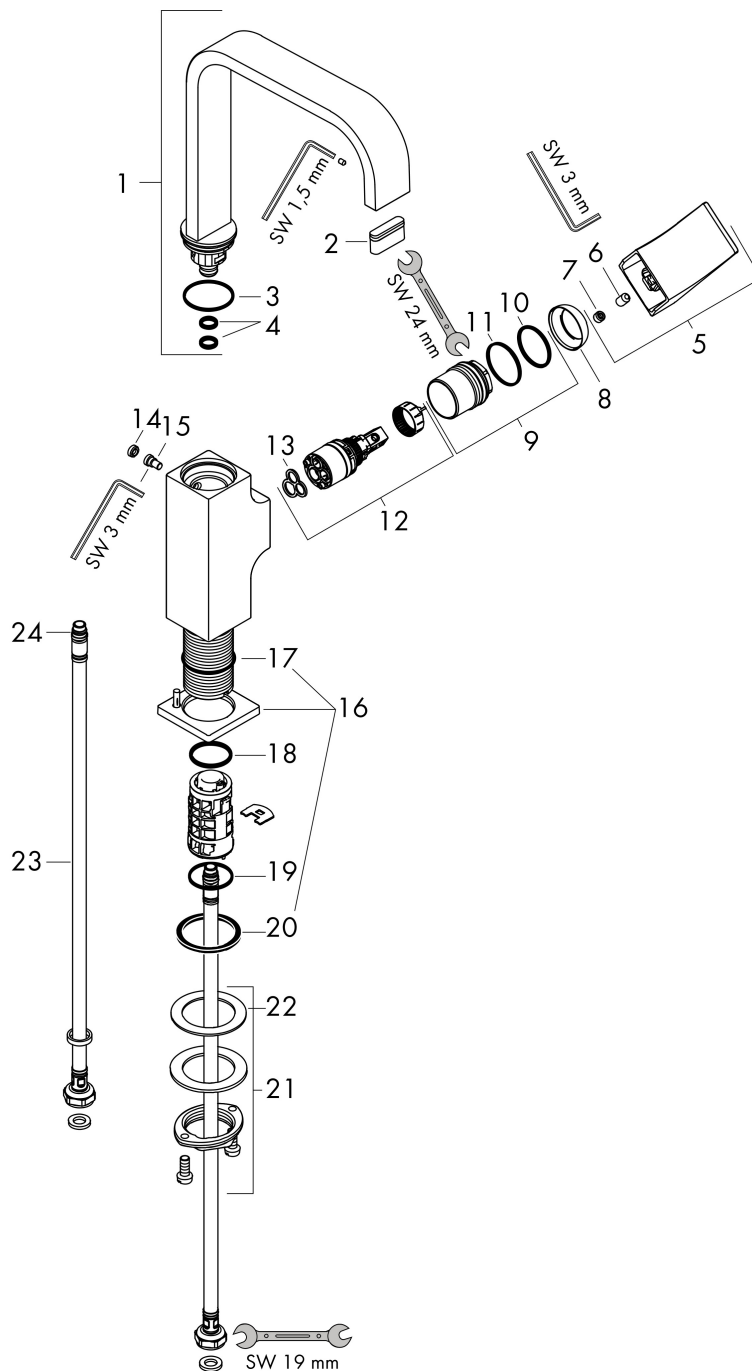

Varumärke	hansgrohe
Art. Namn	Metropol 1-grepps tvättställsblandare 230 med svängbar pip och push-open ventil
Art. Nr.	32511990
RSK-nr.	8278117
Ytskikt	Polerad guld-optik PVD
Pos	1

Produktbild

Funktioner

Ritning

Teknologi

Certifikat

Koder/standarder

- STA 1374

Varumärke hansgrohe
 Art. Namn **Metropol** 1-grepps tvättställsblandare 230 med svängbar pip och push-open ventil
 Art. Nr. 32511990
 RSK-nr. 8278117
 Ytskikt Polerad guld-optik PVD
 Pos 1

Flödesdiagram

Varumärke	hansgrohe
Art. Namn	Metropol 1-grepps tvättställsblandare 230 med svängbar pip och push-open ventil
Art. Nr.	32511990
RSK-nr.	8278117
Ytskikt	Polerad guld-optik PVD
Pos	1

Reservdelsritning för byggnadsår: >07/19

Varumärke hansgrohe
 Art. Namn **Metropol** 1-grepps tvättställsblandare 230 med svängbar pip och push-open ventil
 Art. Nr. 32511990
 RSK-nr. 8278117
 Ytskikt Polerad guld-optik PVD
 Pos 1

Reservdelslista för byggnadsår: >07/19