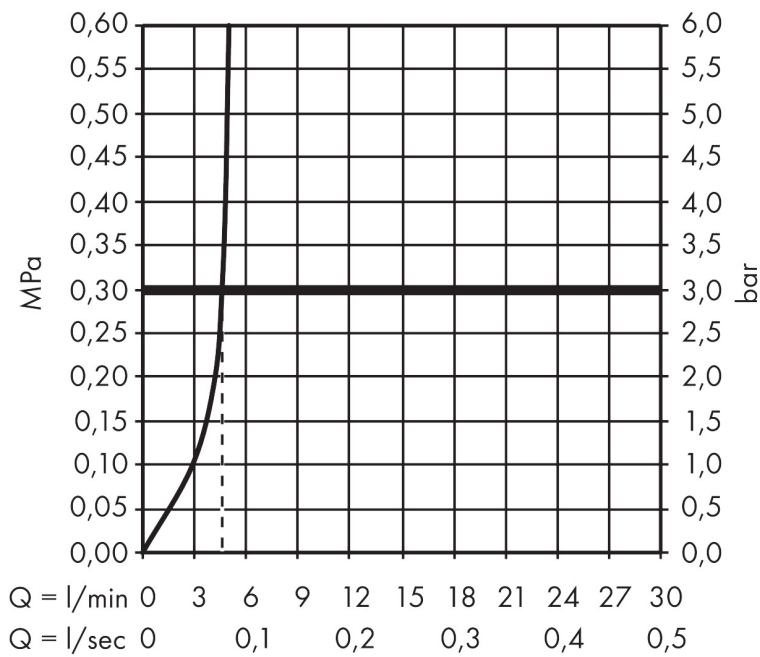

Flödesdiagram

Varumärke	hansgrohe
Art. Namn	Metropol 1-grepps tvättställsblandare 230 med svängbar pip och push-open ventil
Art. Nr.	32511990
RSK-nr.	8278117
Ytskikt	Polerad guld-optik PVD
Pos	1

Reservdelsritning för byggnadsår: >07/19