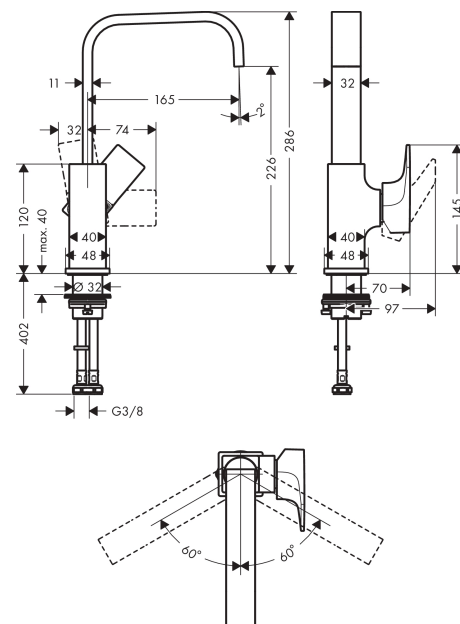

**Metropol****1-grepps tvättställsblandare 230 med svängbar pip och push-open ventil**Ytskikt: **polerad guld** Art.nr. : **32511990****Produktdetaljer****Produktinformation**

- bestående av: 1-grepps tvättställsblandare, bottenventil
- ComfortZone 230
- överhäng 165 mm
- svängningsområde 120°
- normalstråle
- flödesmängd vid 3 bar: 5 l/min
- keramisk blandarsystem
- temperaturbegränsning inställningsbar
- Push-Open avloppsventil G 1 ¼
- material bottenventil: metall
- grepp på sidan, på kroppens nedre del (olämplig för tvättställ för bordmontering)
- ljudklass: I
- flödesklass: O
- PA-IX 7300/IO
- ACS 17 ACC LY 653, valide jusqu'au 20.06.2022
- Kiwa UK 1903729
- WRAS 1903349
- Kiwa K6161\_Mechanical Mixers EN817

**Tekniska lösningar****Designpriser****Certificates****kiwa****Produktbild****Måttskiss**

**Metropol****1-grepps tvättställsblandare 230 med svängbar pip och push-open ventil**

Ytskikt: polerad guld Art.nr. : 32511990