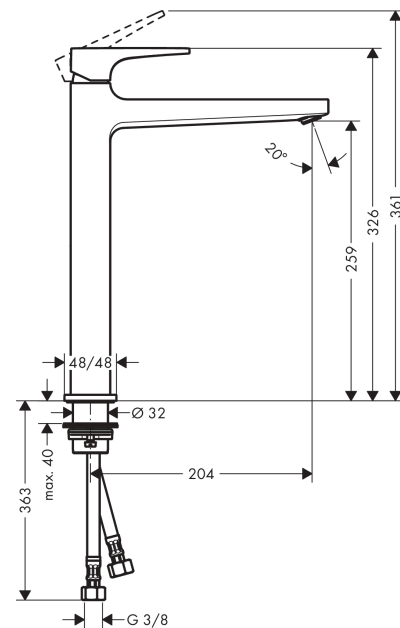

**Metropol****1-grepps tvättställsblandare 260 med push-open ventil**Ytskikt: **borstad brons** Art.nr. : **32512140****Produktdetaljer****Produktinformation**

- bestående av: 1-grepps tvättställsblandare, bottenventil
- ComfortZone 260
- överhäng 204 mm
- normalstråle
- flödesmängd vid 3 bar: 5 l/min
- keramisk blandarsystem
- temperaturbegränsning inställningsbar
- Push-Open avloppsventil G 1 ¼
- material bottenventil: metall
- P-IX 7295/IO
- ACS 18 ACC LY 832, valide jusqu'au 27.12.2023
- Kiwa UK 1805704
- WRAS 1801345
- WRAS 1801345
- Kiwa K6161\_Mechanical Mixers EN817

**Tekniska lösningar****Designpriser****Certificates****kiwa****Produktbild****Måttskiss**

**Metropol**

**1-grepps tvättställsblandare 260 med push-open ventil**

Ytskikt: borstad brons Art.nr. : 32512140