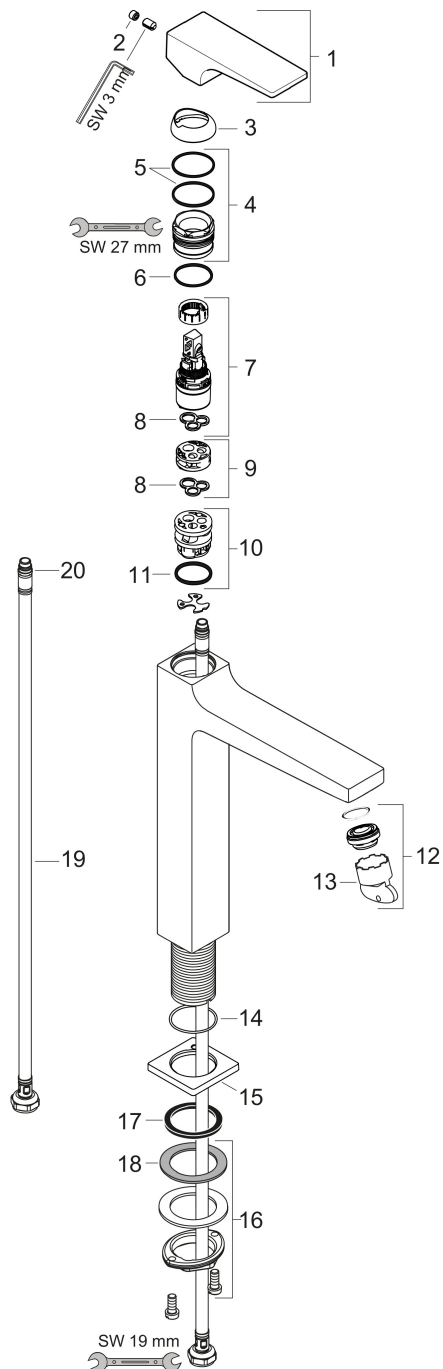

Varumärke	hansgrohe
Art. Namn	Metropol 1-grepps tvättställsblandare 260 med push-open ventil
Art. Nr.	32512140
RSK-nr.	8278118
Ytskikt	Borstad brons PVD
Pos	1

Produktbild

Funktioner

- består av: 1-grepps tvättställsblandare, bottenventil
- ComfortZone: 260
- överhäng: 204 mm
- kranhöjd: 259 mm
- handtagsvariant: spakhandtag
- stråltyp: normalstråle
- maximal flödesmängd vid 3 bar: 5 l/min
- keramisk avstängning
- temperaturbegränsning inställningsbar
- push-open avloppsventil G 1 ¼
- material bottenventil: metall
- ljudklass: I
- flödesklass: O
- EU taxonomy: max. 6 l/min - Substantial Contribution (SC) möjligt
- LEED: 35 % reduktion - max. 5,4 l/min
- BREEAM: nivå 2 - max. 7,5 l/min

Ritning

Teknologi

Certifikat

Koder/standarder

- STA 1488

Varumärke hansgrohe
 Art. Namn **Metropol** 1-grepps tvättställsblandare 260 med push-open ventil
 Art. Nr. 32512140
 RSK-nr. 8278118
 Ytskikt Borstad brons PVD
 Pos 1

Flödesdiagram

Varumärke	hansgrohe
Art. Namn	Metropol 1-grepps tvättställsblandare 260 med push-open ventil
Art. Nr.	32512140
RSK-nr.	8278118
Ytskikt	Borstad brons PVD
Pos	1

Reservdelssritning för byggnadsår: >04/20

Varumärke hansgrohe
 Art. Namn **Metropol** 1-grepps tvättställsblandare 260 med push-open ventil
 Art. Nr. 32512140
 RSK-nr. 8278118
 Ytskikt Borstad brons PVD
 Pos 1

Reservdelstlista för byggnadsår: >04/20