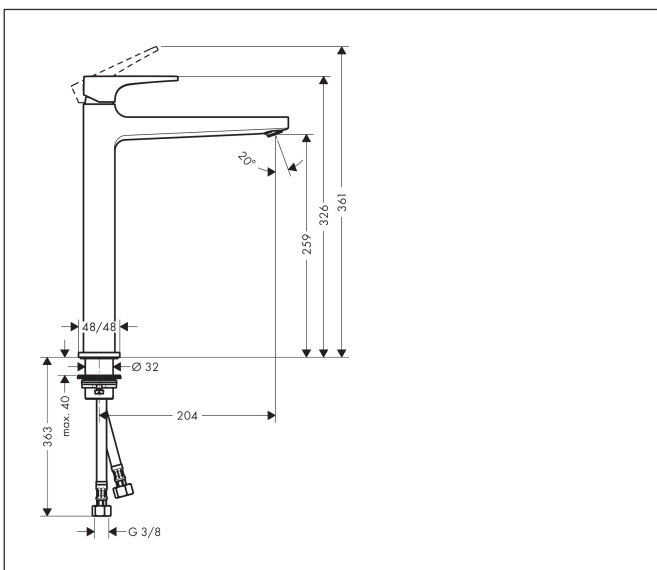

Varumärke	hansgrohe
Art. Namn	Metropol 1-grepps tvättställsblandare 260 med push-open ventil
Art. Nr.	32512140
RSK-nr.	8278118
Ytskikt	Borstad brons PVD
Pos	1

Produktbild

Funktioner

- består av: 1-grepps tvättställsblandare, bottenventil
- ComfortZone: 260
- överhäng: 204 mm
- kranhöjd: 259 mm
- handtagsvariant: spakhandtag
- stråltyp: normalstråle
- maximal flödesmängd vid 3 bar: 5 l/min
- keramisk avstängning
- temperaturbegränsning inställningsbar
- push-open avloppsventil G 1 ¼
- material bottenventil: metall
- ljudklass: I
- flödesklass: O
- EU taxonomy: max. 6 l/min - Substantial Contribution (SC) möjligt
- LEED: 35 % reduktion - max. 5,4 l/min
- BREEAM: nivå 2 - max. 7,5 l/min

Ritning

Teknologi

Certifikat

Koder/standarder

- STA 1488

Varumärke hansgrohe
 Art. Namn **Metropol** 1-grepps tvättställsblandare 260 med push-open ventil
 Art. Nr. 32512140
 RSK-nr. 8278118
 Ytskikt Borstad brons PVD
 Pos 1

Flödesdiagram

Varumärke	hansgrohe
Art. Namn	Metropol 1-grepps tvättställsblandare 260 med push-open ventil
Art. Nr.	32512140
RSK-nr.	8278118
Ytskikt	Borstad brons PVD
Pos	1

Reservdelssritning för byggnadsår: >04/20

Varumärke hansgrohe
 Art. Namn **Metropol** 1-grepps tvättställsblandare 260 med push-open ventil
 Art. Nr. 32512140
 RSK-nr. 8278118
 Ytskikt Borstad brons PVD
 Pos 1

Reservdelstlista för byggnadsår: >04/20